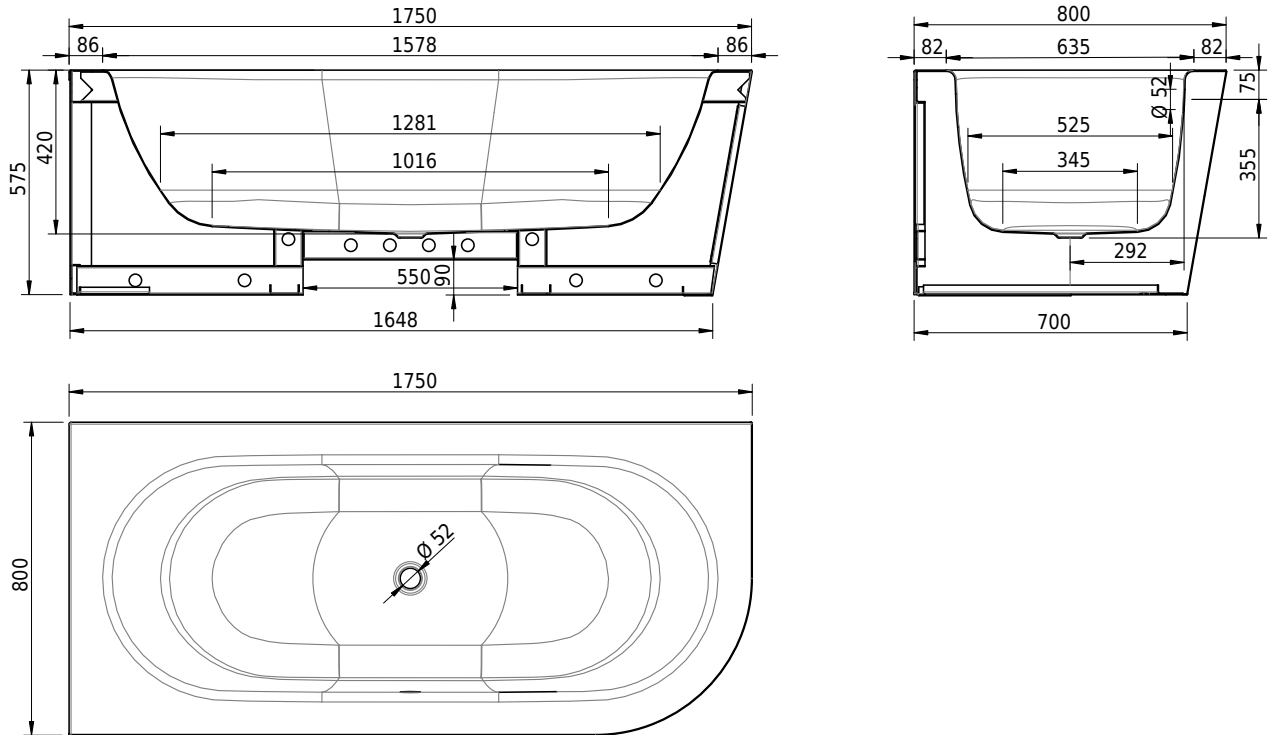

Massskizze

Schmidlin STARLET SHAPE LEFT

175 x 80 x 42 cm

freistehend, mit nahtlos emaillierter konischer Schürze, inkl. Ab- und Überlaufgarnitur Multiplex, vormontiert, inkl. flexiblem Schlauch zum Anschluss der Ablaufgarnitur, Gesamthöhe 57.5 cm

Artikel-Nr.: 1631-0001 SGVSB-Nr.: 111283.100.901 ST-Nr.: 1144135.100 Gewicht: 95 kg Nutzinhalt*: 139 l

Optionen

- Farbklasse: I,II [FA0_ _]
- ANTIGLISS PRO
- GLASUR PLUS [OV01]
- Griff SAFE (1 Stück) [GFT_02]
- Lochbohrung für Schmidlin TOUCH CONTROL [AT0001]
- Einlaufgarnitur Schmidlin SPLASH [SP_ _]
- Schmidlin SOUNDBOX
- AQUAGRIP
- Schmidlin GreenSteel