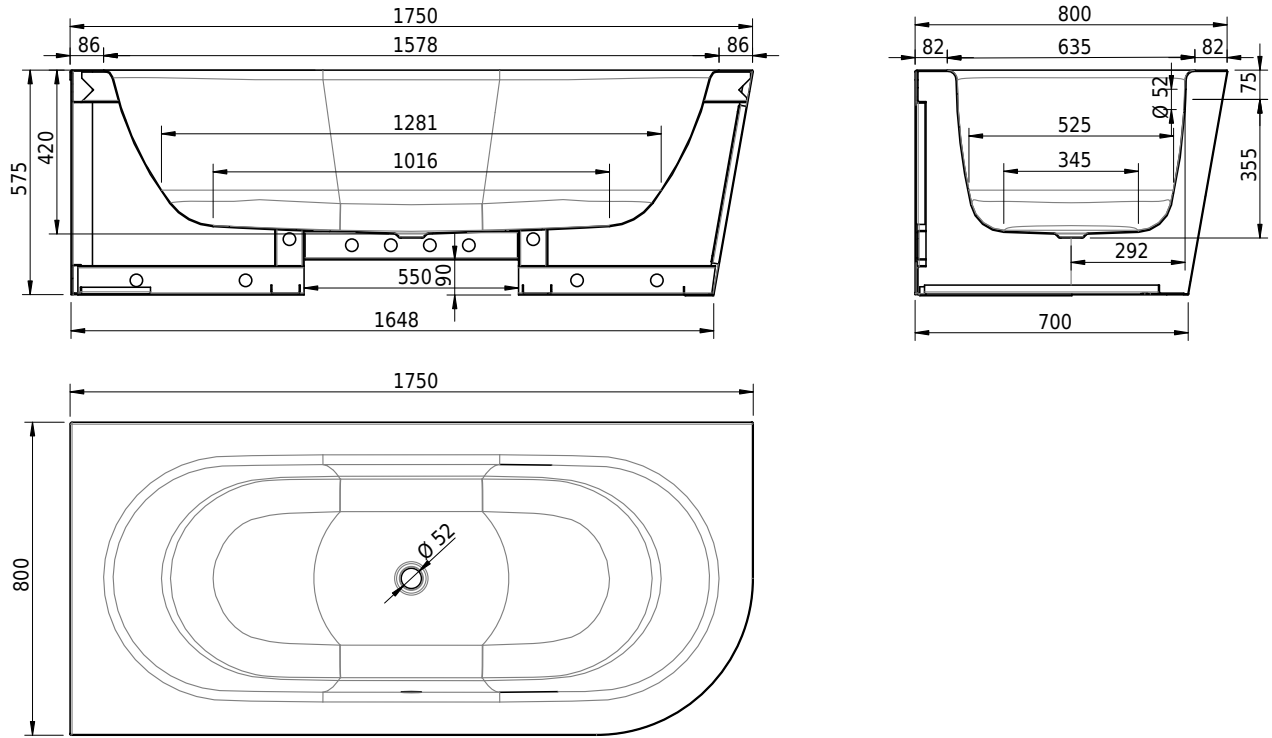

Massskizze

Schmidlin STARLET SHAPE LEFT

175 x 80 x 42 cm

freistehend, mit nahtlos emaillierter konischer Schürze, inkl. Ab- und Überlaufgarnitur Multiplex, vormontiert, inkl. flexiblem Schlauch zum Anschluss der Ablaufgarnitur, Gesamthöhe 57.5 cm

Artikel-Nr.: 1631-0001 SGVSB-Nr.: 111283.100.901 ST-Nr.: 1144135.100 Gewicht: 95 kg Nutzinhalt*: 139 l

Optionen

- Farbklasse: I,II [FA0_ _]
- ANTIGLISS PRO
- GLASUR PLUS [OV01]
- Griff SAFE (1 Stück) [GFT_02]
- Lochbohrung für Schmidlin TOUCH CONTROL [AT0001]
- Einlaufgarnitur Schmidlin SPLASH [SP_ _]
- Schmidlin SOUNDBOX
- AQUAGRIP
- Schmidlin GreenSteel