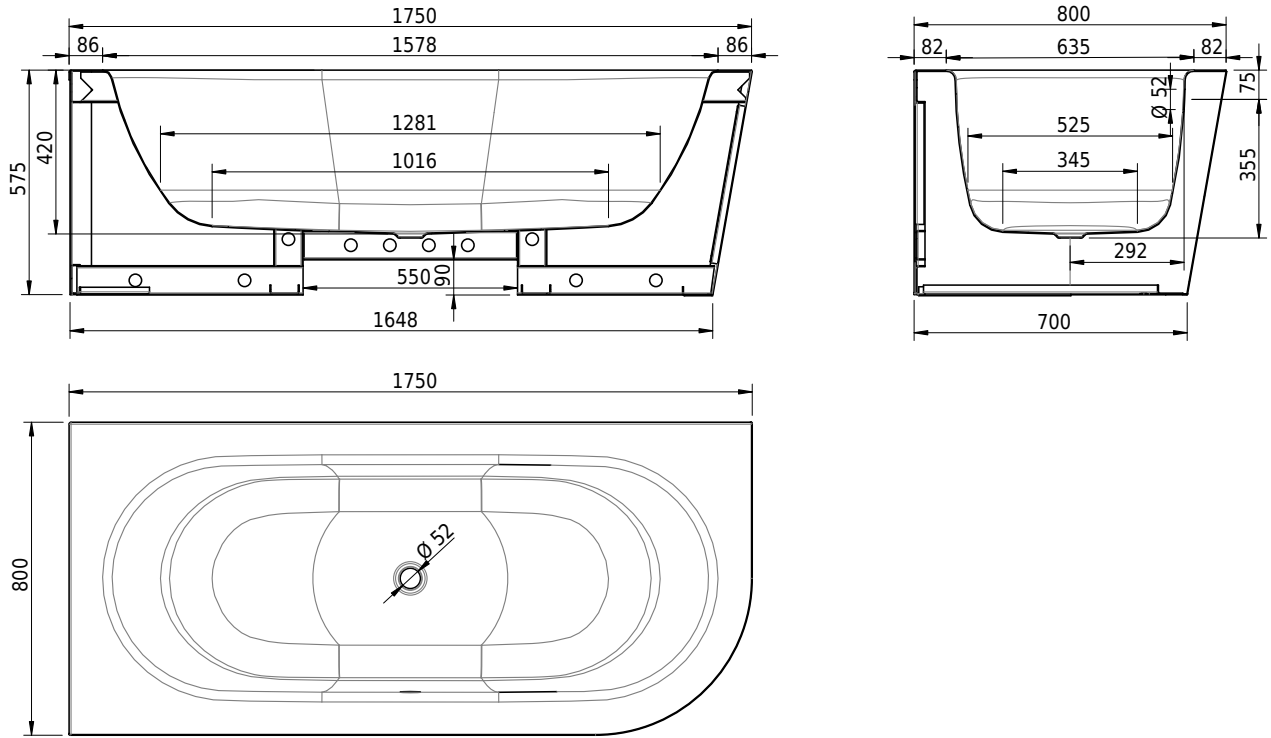

# Schmidlin STARLET SHAPE LEFT

175 x 80 x 42 cm

freistehend, mit nahtlos emaillierter konischer Schürze, inkl. Ab- und Überlaufgarnitur Multiplex, vormontiert, inkl. flexiblem Schlauch zum Anschluss der Ablaufgarnitur, Gesamthöhe 57.5 cm

Artikel-Nr.: 1631-0001    SGVSB-Nr.: 111283.100.901    ST-Nr.: 1144135.100    Gewicht: 95 kg    Nutzinhalt\*: 139 l

**Optionen**

- Farbklasse: I,II [FA0\_ \_]
- ANTIGLISS PRO
- GLASUR PLUS [OV01]
- Griff SAFE (1 Stück) [GFT\_02]
- Lochbohrung für Schmidlin TOUCH CONTROL [AT0001]
- Einlaufgarnitur Schmidlin SPLASH [SP\_ \_]
- Schmidlin SOUNDBOX
- AQUAGRIP
- Schmidlin GreenSteel