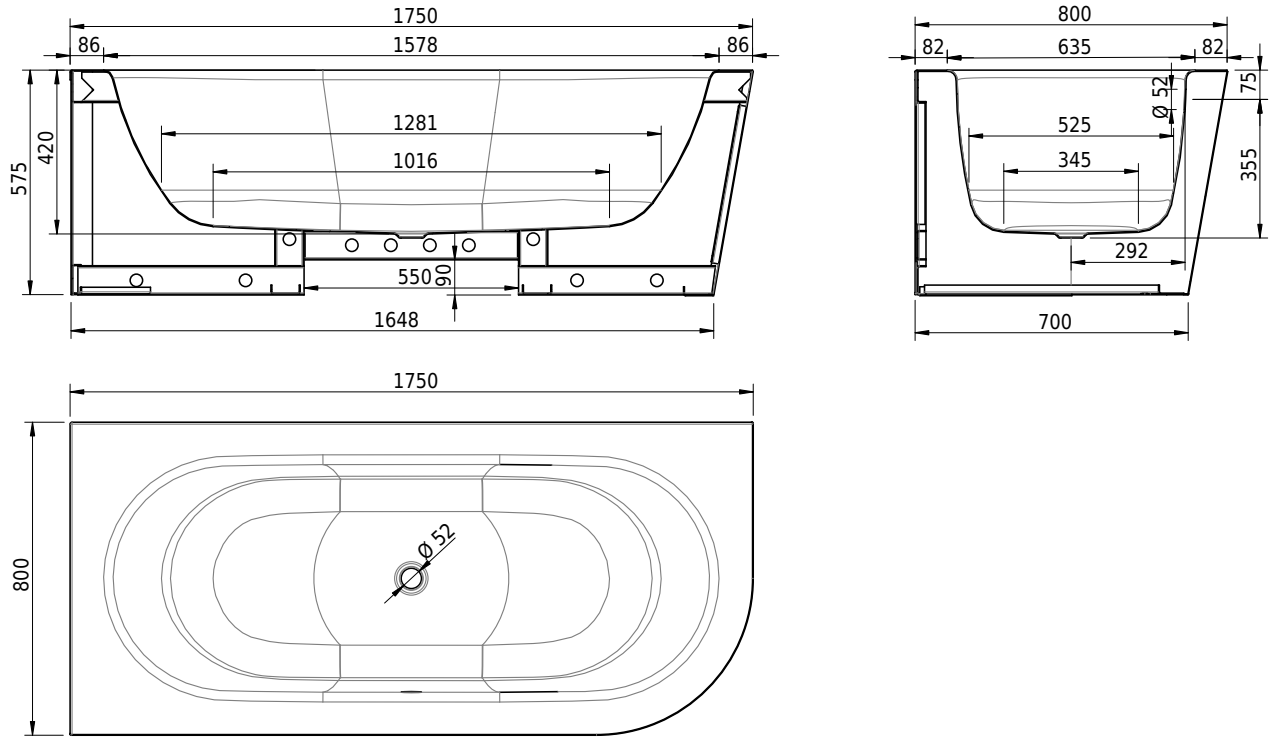

# Schmidlin STARLET SHAPE LEFT

175 x 80 x 42 cm

freistehend, mit nahtlos emaillierter konischer Schürze, inkl. Ab- und Überlaufgarnitur Multiplex, vormontiert, inkl. flexiblem Schlauch zum Anschluss der Ablaufgarnitur, Gesamthöhe 57.5 cm

Artikel-Nr.: 1631-0001    SGVSB-Nr.: 111283.100.901    ST-Nr.: 1144135.100    Gewicht: 95 kg    Nutzinhalt\*: 139 l