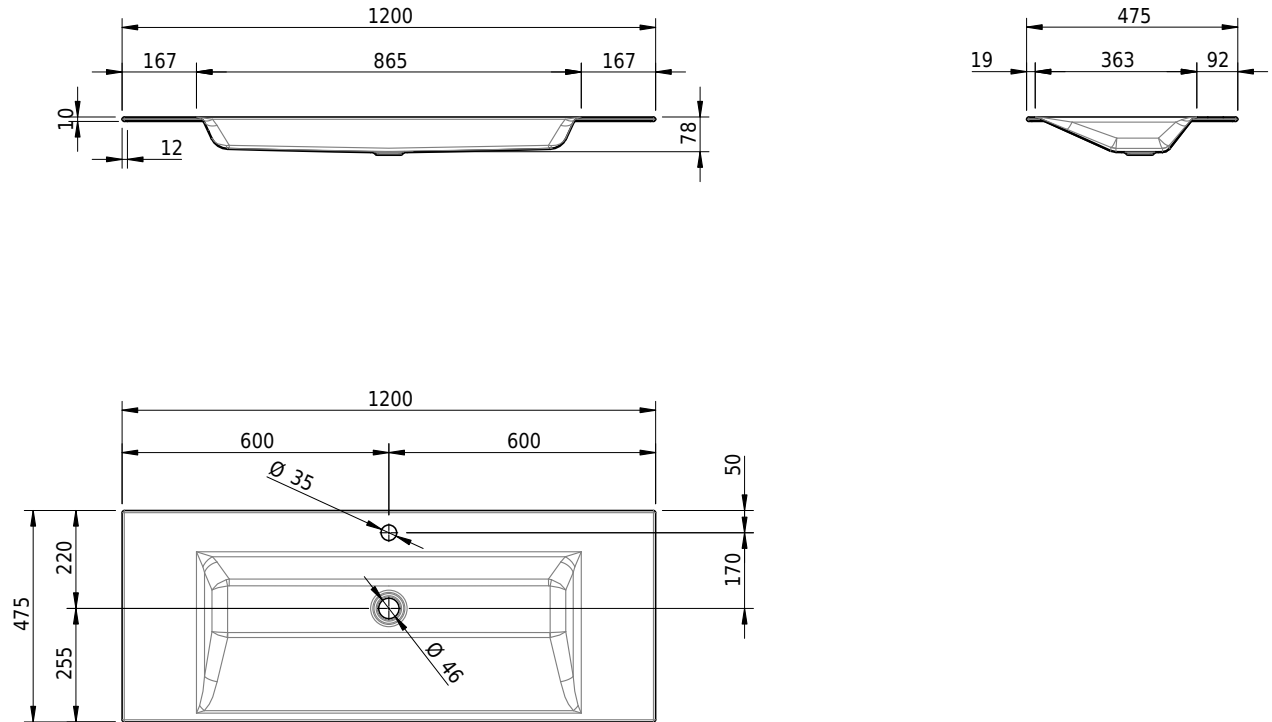

## Massskizze

**Schmidlin STUDIO Einlegebecken**

120 x 47.5 x 1 cm

ohne Überlauf, inkl. Befestigungszubehör

Artikel-Nr.: 1628-0002

SGVSB-Nr.: 233333.241

Gewicht: 15 kg

**Optionen**

- Farbklasse: I,II,III,IV,V [FA0\_ \_ \_]
- GLASUR PLUS [OV01]
- Löcher für 3-Loch Armatur [WT\_ALS01]
- Lochbohrung für Schmidlin Seifenspender [SSP02]
- Runde Lochbohrung nach Mass [WT\_ALS02]
- Spezialanfertigung