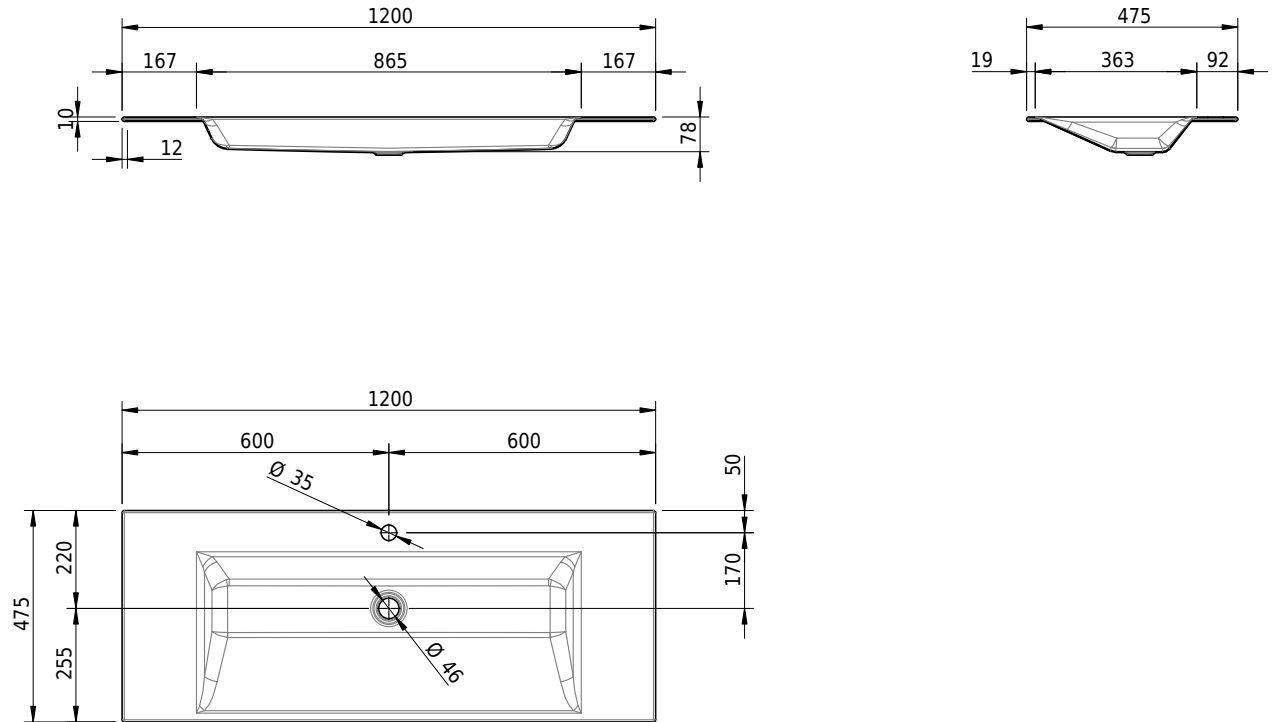

Massskizze

Schmidlin STUDIO Einlegebecken

120 x 47.5 x 1 cm

ohne Überlauf, inkl. Befestigungszubehör

Artikel-Nr.: 1628-0002

SGVSB-Nr.: 233333.241

Gewicht: 15 kg

Optionen

- Farbklasse: I,II,III,IV,V [FA0_ _ _]
- GLASUR PLUS [OV01]
- Löcher für 3-Loch Armatur [WT_ALS01]
- Lochbohrung für Schmidlin Seifenspender [SSP02]
- Runde Lochbohrung nach Mass [WT_ALS02]
- Spezialanfertigung