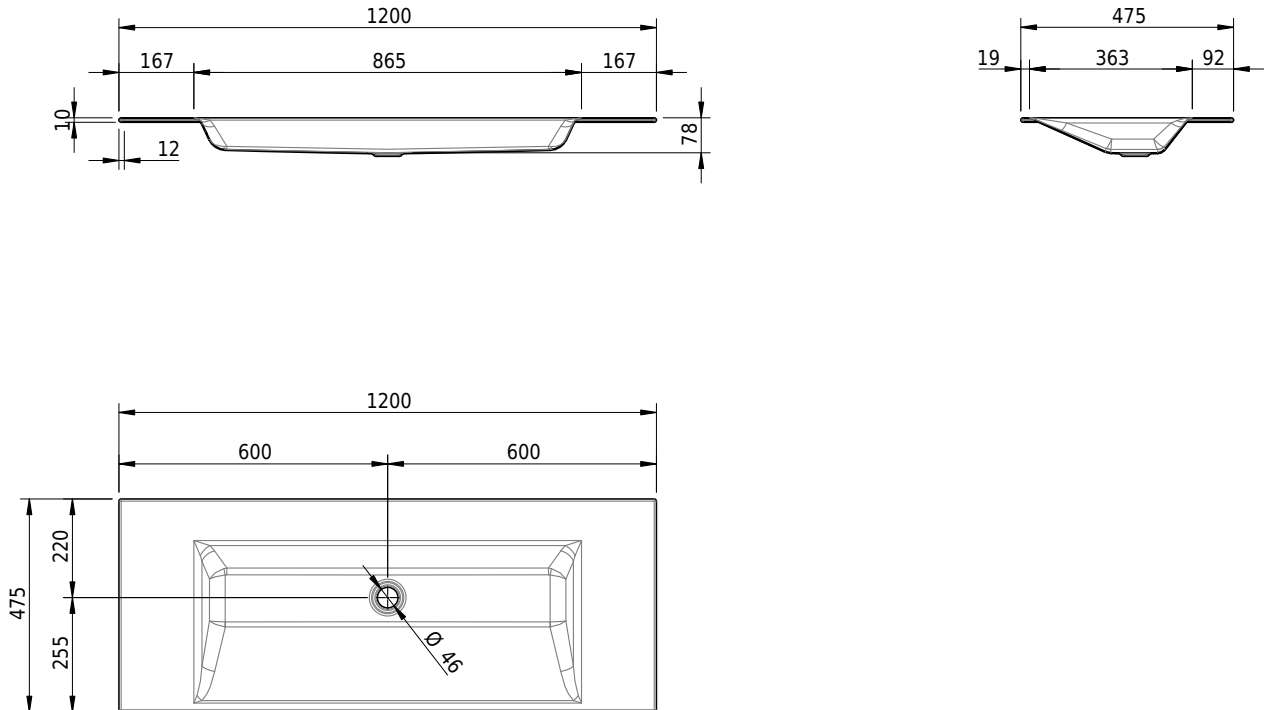

Massskizze

Schmidlin STUDIO Einlegebecken

120 x 47.5 x 1 cm

ohne Überlauf, inkl. Befestigungszubehör

Artikel-Nr.: 1628-0001

SGVSB-Nr.: 233333.242

Gewicht: 15 kg

Optionen

- Farbklasse: I,II,III,IV,V [FA0_ _]
- GLASUR PLUS [OV01]
- Löcher für 3-Loch Armatur [WT_ALS01]
- Lochbohrung für Schmidlin Seifenspender [SSP02]
- Runde Lochbohrung nach Mass [WT_ALS02]
- Spezialanfertigung