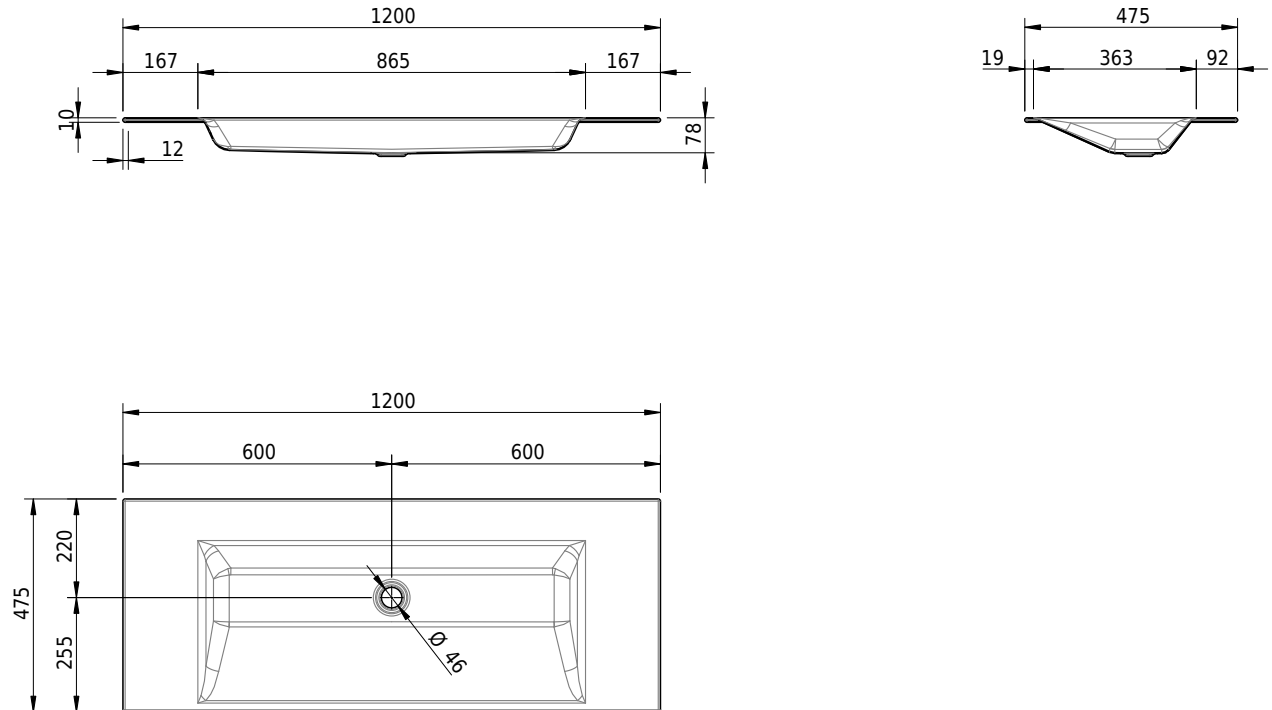

## Massskizze

**Schmidlin STUDIO Einlegebecken**

120 x 47.5 x 1 cm

ohne Überlauf, inkl. Befestigungszubehör

Artikel-Nr.: 1628-0001

SGVSB-Nr.: 233333.242

Gewicht: 15 kg

**Optionen**

- Farbklasse: I,II,III,IV,V [FA0\_ \_]
- GLASUR PLUS [OV01]
- Löcher für 3-Loch Armatur [WT\_ALS01]
- Lochbohrung für Schmidlin Seifenspender [SSP02]
- Runde Lochbohrung nach Mass [WT\_ALS02]
- Spezialanfertigung