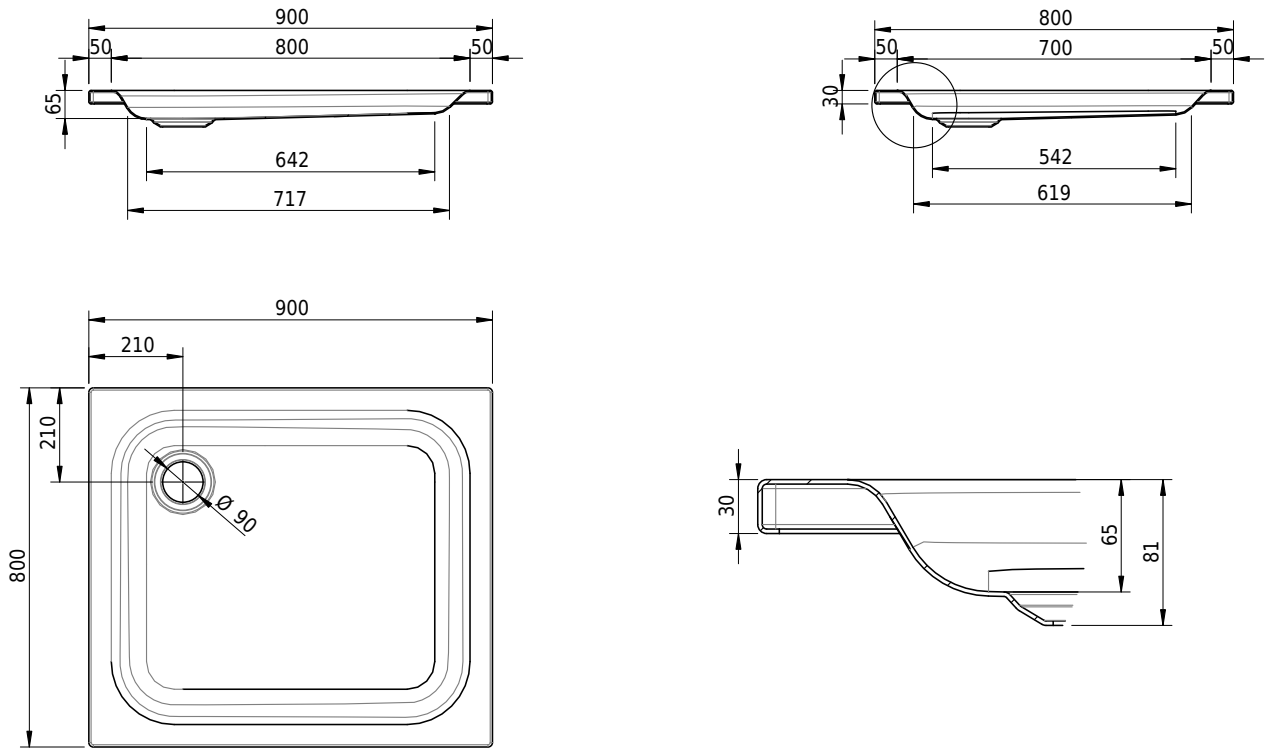

Massskizze

Schmidlin Duschwanne flach (6,5 cm)

90 x 80 x 6.5 cm

Ablaufloch \varnothing 90 mm

Artikel-Nr.: 1625-0001 SGVSB-Nr.: 141039 ST-Nr.: 1311208.100 Gewicht: 19 kg

Optionen

- Farbklasse: I,II,III,IV,V [FA0_ _ _]
- Mit Zargen [Z_ _ _ _]
- ANTIGLISS PRO
- GLASUR PLUS [OV01]
- Speziallänge -2/+5 cm (beidseitig von -1 bis +2,5cm)
- Scharfkantige Ecke (Radius 5 mm) [EA_ _ 04]
- Geschnittene Ecke [EA_ _ 03]
- Abgerundete Ecke [EA_ _ 02]
- Schürze(n) 75 mm
- Schürze(n) 100 mm
- Schürze(n) Spezialhöhe

Zubehör

- Duschwannen-Fusset 4/6/8 (SIA 181), mit/ohne Dichtband
- Duschwannen-Montagerahmen BASIC (SIA 181)
- Montagesystem Schmidlin OMNIA (SIA 181)
- Schmidlin Zargen-Montagewinkel (SIA 181), Satz (4 Stück)
- Zargengummiprofil