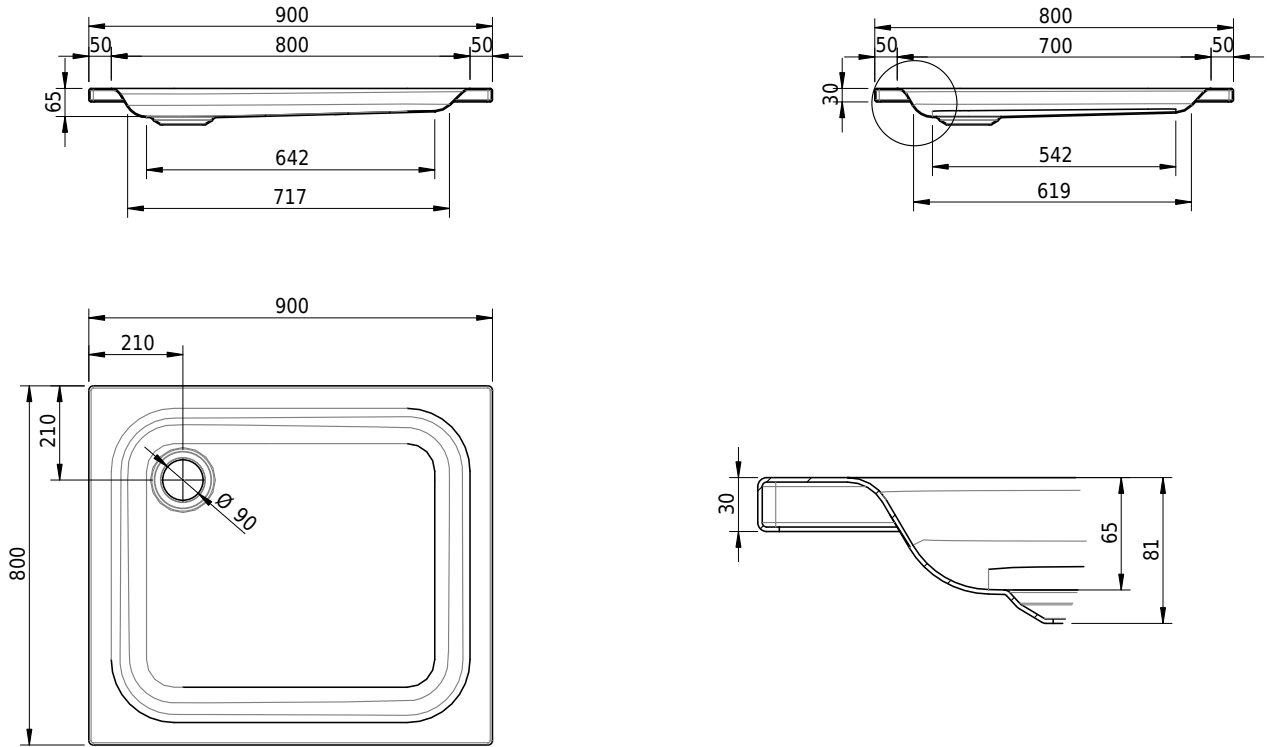

Massskizze

Schmidlin Duschwanne flach (6,5 cm)

90 x 80 x 6.5 cm

Ablaufloch \varnothing 90 mm

Artikel-Nr.: 1625-0001 SGVSB-Nr.: 141039 ST-Nr.: 1311208.100 Gewicht: 19 kg

Optionen

- Farbklasse: I,II,III,IV,V [FA0_ _ _]
- Mit Zargen [Z_ _ _ _]
- ANTIGLISS PRO
- GLASUR PLUS [OV01]
- Speziallänge -2/+5 cm (beidseitig von -1 bis +2,5cm)
- Scharfkantige Ecke (Radius 5 mm) [EA_ _ 04]
- Geschnittene Ecke [EA_ _ 03]
- Abgerundete Ecke [EA_ _ 02]
- Schürze(n) 75 mm
- Schürze(n) 100 mm
- Schürze(n) Spezialhöhe

Zubehör

- Duschwannen-Fusset 4/6/8 (SIA 181), mit/ohne Dichtband
- Duschwannen-Montagerahmen BASIC (SIA 181)
- Montagesystem Schmidlin OMNIA (SIA 181)
- Schmidlin Zargen-Montagewinkel (SIA 181), Satz (4 Stück)
- Zargengummiprofil