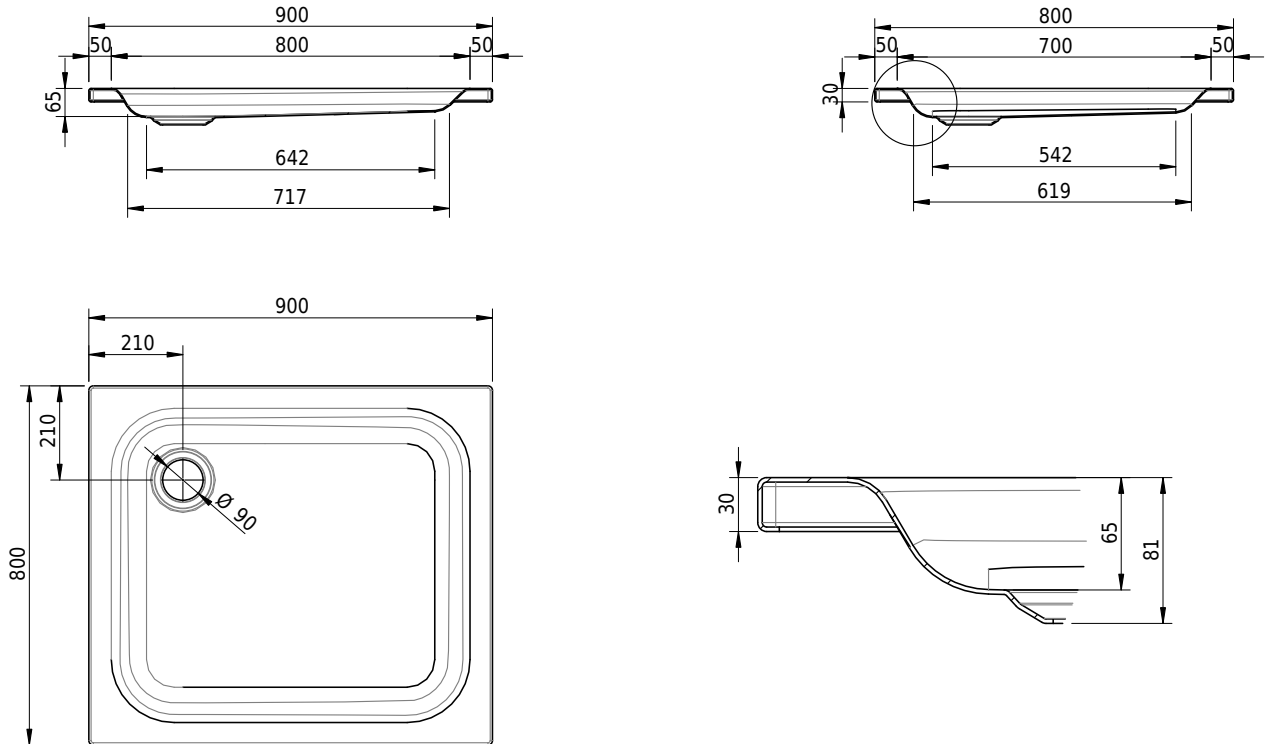

Massskizze

Schmidlin Duschwanne flach (6,5 cm)

90 x 80 x 6.5 cm

Ablaufloch \varnothing 90 mm

Artikel-Nr.: 1625-0001 SGVSB-Nr.: 141039 ST-Nr.: 1311208.100 Gewicht: 19 kg

Optionen

- Farbklasse: I,II,III,IV,V [FA0_ _ _]
- Mit Zargen [Z_ _ _ _]
- ANTIGLISS PRO
- GLASUR PLUS [OV01]
- Speziallänge -2/+5 cm (beidseitig von -1 bis +2,5cm)
- Scharfkantige Ecke (Radius 5 mm) [EA_ _ 04]
- Geschnittene Ecke [EA_ _ 03]
- Abgerundete Ecke [EA_ _ 02]
- Schürze(n) 75 mm
- Schürze(n) 100 mm
- Schürze(n) Spezialhöhe

Zubehör

- Duschwannen-Fusset 4/6/8 (SIA 181), mit/ohne Dichtband
- Duschwannen-Montagerahmen BASIC (SIA 181)
- Montagesystem Schmidlin OMNIA (SIA 181)
- Schmidlin Zargen-Montagewinkel (SIA 181), Satz (4 Stück)
- Zargengummiprofil