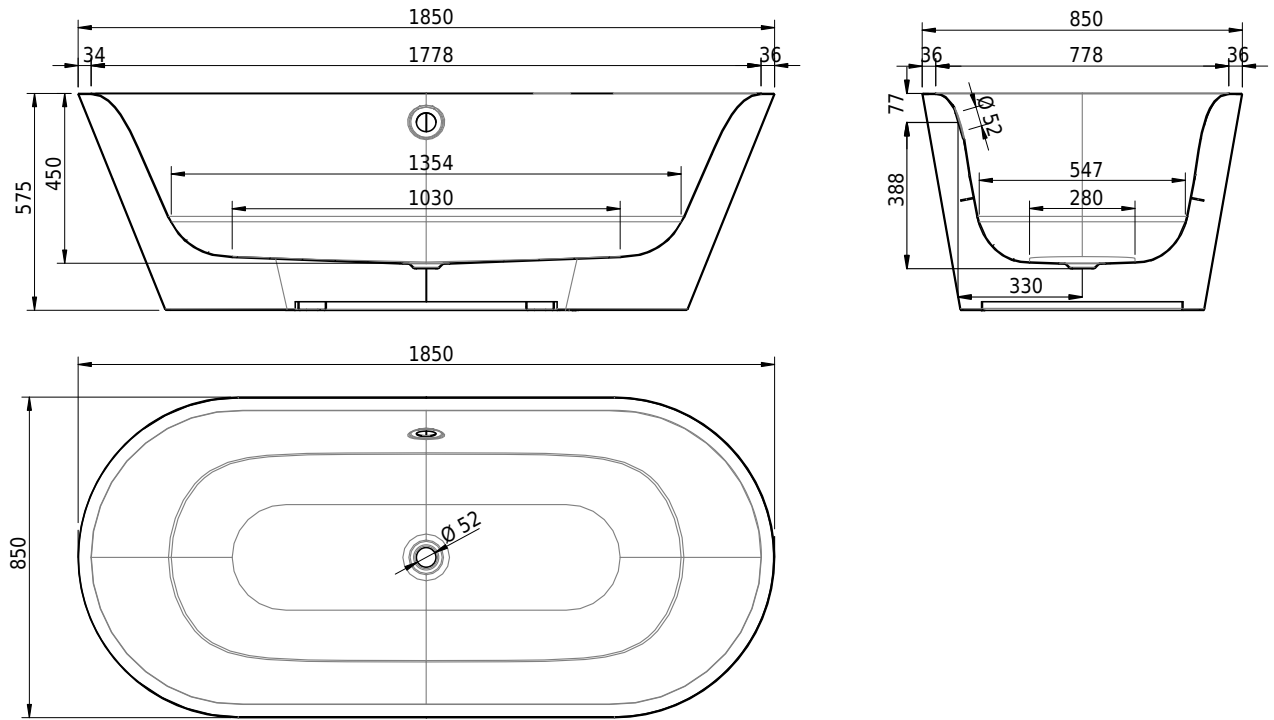

Massskizze

Schmidlin SELLA SHAPE

185 x 85 x 45 cm

freistehend, mit nahtlos emaillierter konischer Schürze, inkl. Ab- und Überlaufgarnitur Multiplex, vormontiert, inkl. flexiblem Schlauch zum Anschluss der Ablaufgarnitur, Gesamthöhe 57.5 cm

Artikel-Nr.: 1624-0001 SGVSB-Nr.: 111291.100.901 ST-Nr.: 1144122? Gewicht: 105 kg Nutzinhalt*: 177 l

Optionen

- Farbklasse: I,II [FA0_ _]
- ANTIGLISS PRO
- GLASUR PLUS [OV01]
- Griff SAFE (1 Stück) [GFT_02]
- Einlaufgarnitur Schmidlin SPLASH [SP_ _]
- Schmidlin SOUNDBOX