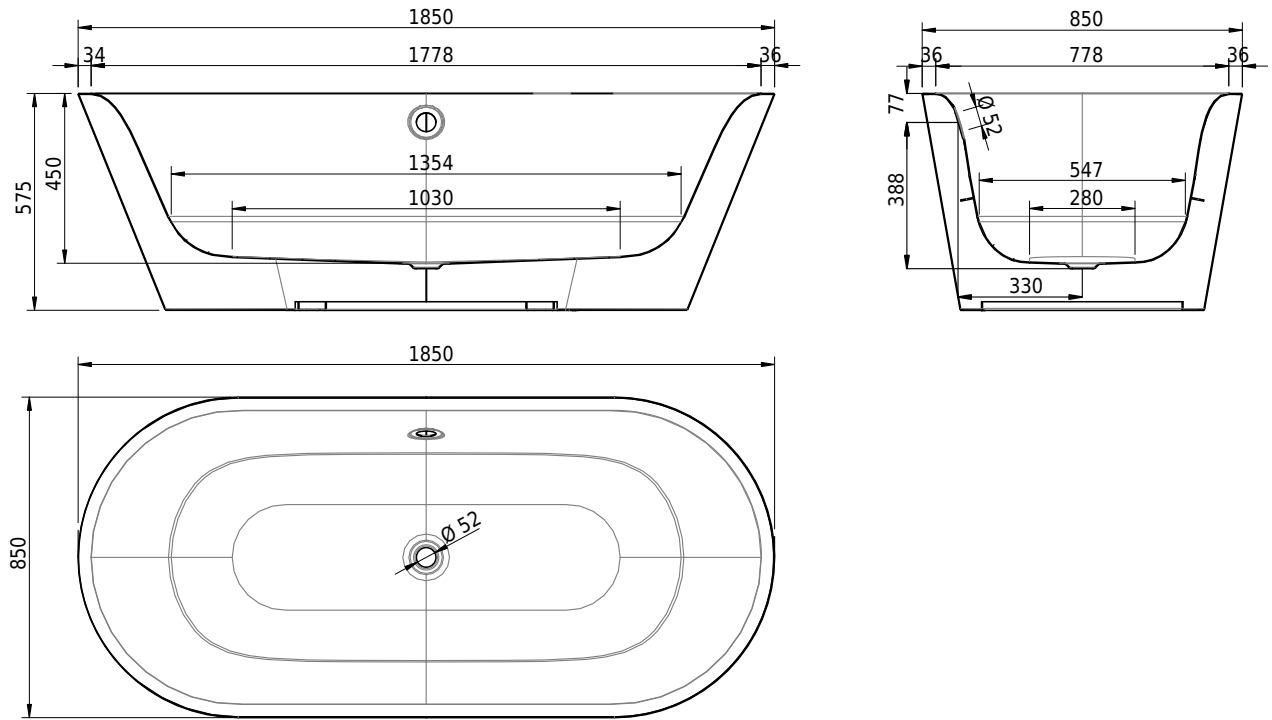

Massskizze

Schmidlin SELLA SHAPE

185 x 85 x 45 cm

freistehend, mit nahtlos emaillierter konischer Schürze, inkl. Ab- und Überlaufgarnitur Multiplex, vormontiert, inkl. flexiblem Schlauch zum Anschluss der Ablaufgarnitur, Gesamthöhe 57.5 cm

Artikel-Nr.: 1624-0001 SGVSB-Nr.: 111291.100.901 ST-Nr.: 1144122? Gewicht: 105 kg Nutzinhalt*: 177 l

Optionen

- Farbklasse: I,II [FA0_ _]
- ANTIGLISS PRO
- GLASUR PLUS [OV01]
- Griff SAFE (1 Stück) [GFT_02]
- Einlaufgarnitur Schmidlin SPLASH [SP_ _]
- Schmidlin SOUNDBOX