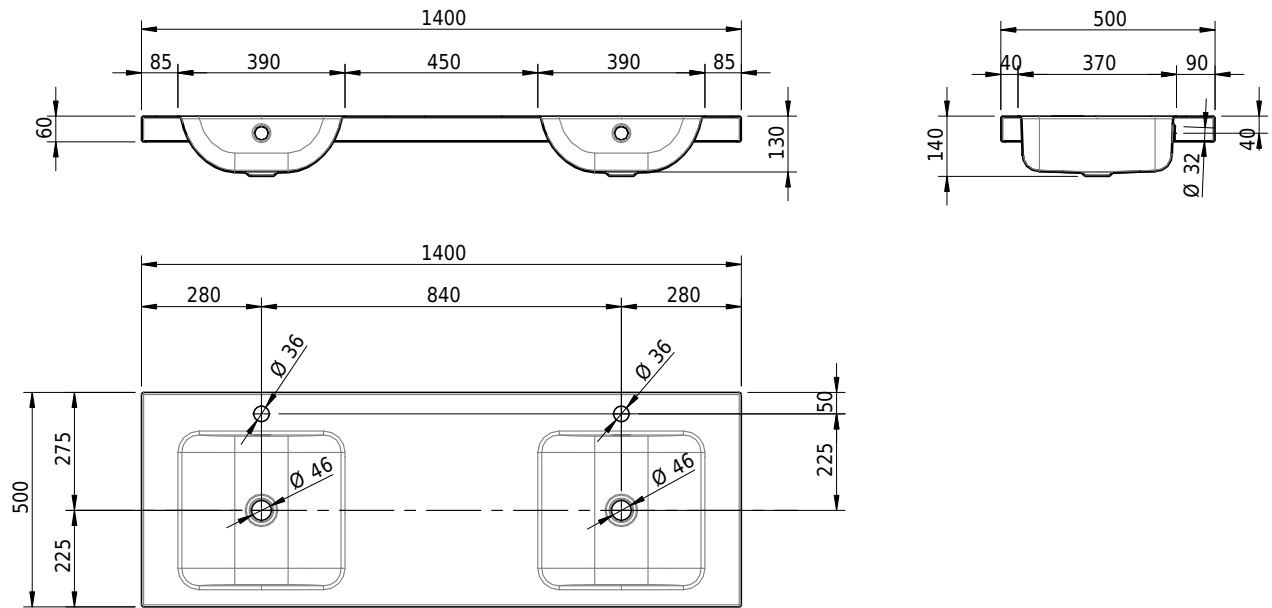

# Schmidlin CONTURA Aufsatzbecken

140 x 50 x 6 cm

mit Überlauf, inkl. Befestigungszubehör, inkl. Überlaufgarnitur verchromt

Artikel-Nr.: 1620-0002

SGVSB-Nr.: 233379.100.247

Gewicht: 18 kg