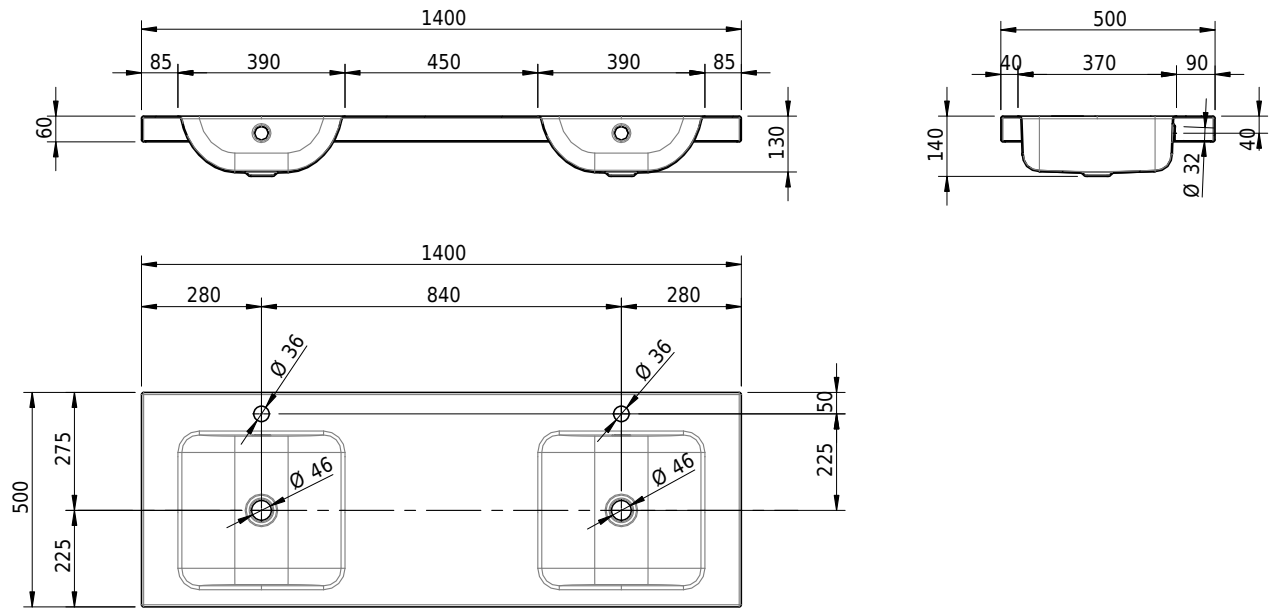

Massskizze

Schmidlin CONTURA Aufsatzbecken

140 x 50 x 6 cm

mit Überlauf, inkl. Befestigungszubehör, inkl. Überlaufgarnitur verchromt

Artikel-Nr.: 1620-0002

SGVSB-Nr.: 233379.100.247

Gewicht: 18 kg

Optionen

- Farbklasse: I,II,III,IV,V [FA0_ _ _]
- Ohne Überlaufloch [UL0]
- GLASUR PLUS [OV01]
- Lochbohrung für Schmidlin Seifenspender [SSP02]
- Spezialanfertigung

Zubehör

- Schmidlin Seifenspender
- Verstärkungsflansch für Armaturenmontage