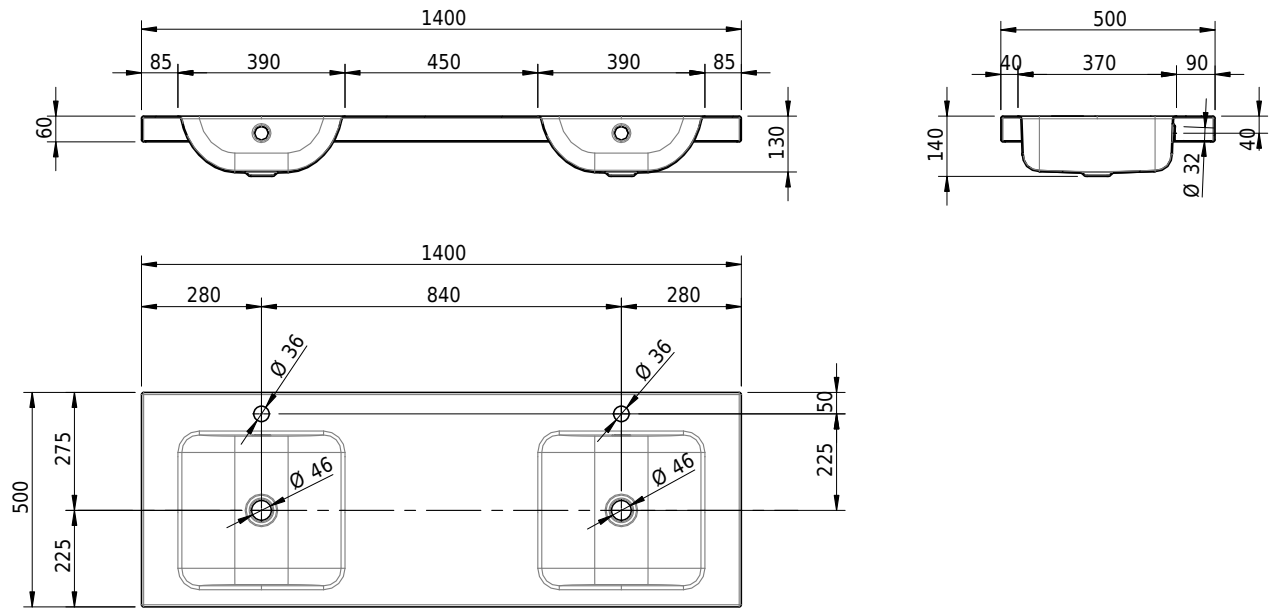

## Massskizze

**Schmidlin CONTURA Aufsatzbecken**

140 x 50 x 6 cm

mit Überlauf, inkl. Befestigungszubehör, inkl. Überlaufgarnitur verchromt

Artikel-Nr.: 1620-0002

SGVSB-Nr.: 233379.100.247

Gewicht: 18 kg

**Optionen**

- Farbklasse: I,II,III,IV,V [FA0\_ \_ \_]
- Ohne Überlaufloch [UL0]
- GLASUR PLUS [OV01]
- Lochbohrung für Schmidlin Seifenspender [SSP02]
- Spezialanfertigung

**Zubehör**

- Schmidlin Seifenspender
- Verstärkungsflansch für Armaturenmontage