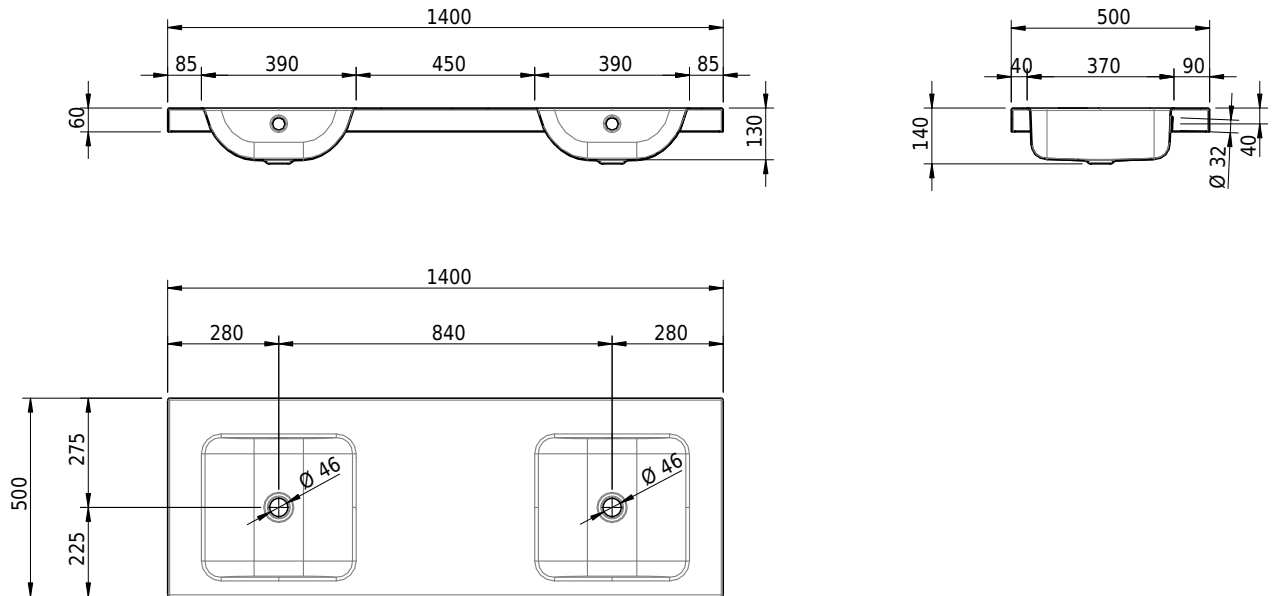

Massskizze

Schmidlin CONTURA Aufsatzbecken

140 x 50 x 6 cm

mit Überlauf, inkl. Befestigungszubehör, inkl. Überlaufgarnitur verchromt

Artikel-Nr.: 1620-0001

SGVSB-Nr.: 233379.242

Gewicht: 18 kg

Optionen