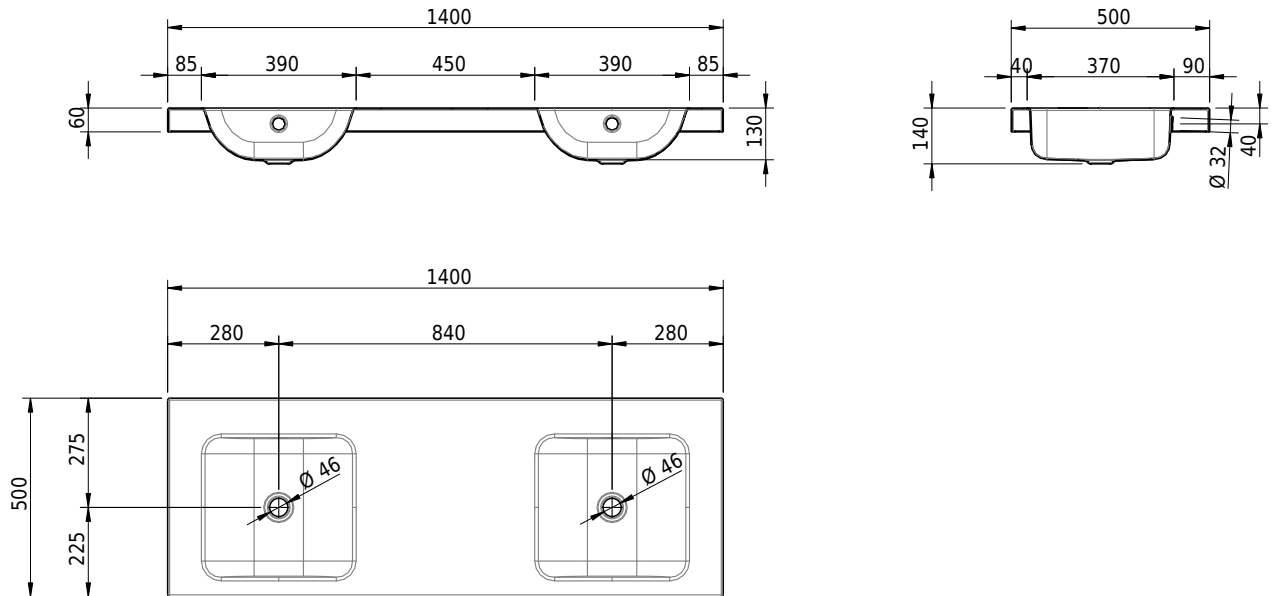

Massskizze

Schmidlin CONTURA Aufsatzbecken

140 x 50 x 6 cm

mit Überlauf, inkl. Befestigungzubehör, inkl. Überlaufgarnitur verchromt

Artikel-Nr.: 1620-0001

SGVSB-Nr.: 233379.242

Gewicht: 18 kg

Optionen