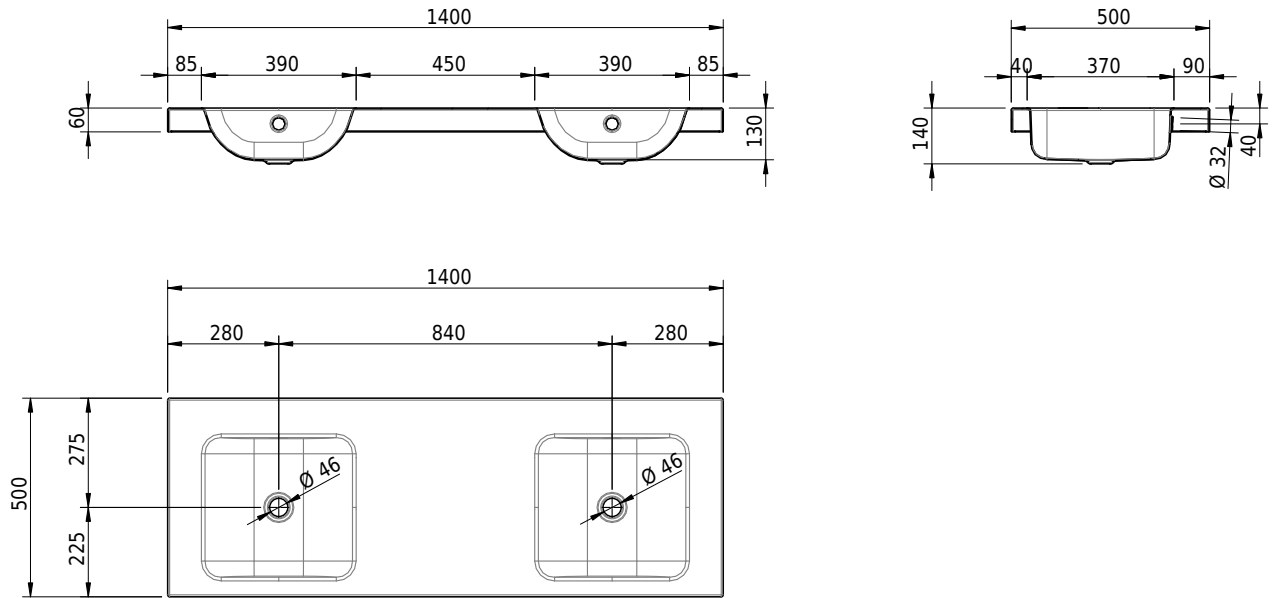

Massskizze

Schmidlin CONTURA Aufsatzbecken

140 x 50 x 6 cm

mit Überlauf, inkl. Befestigungszubehör, inkl. Überlaufgarnitur verchromt

Artikel-Nr.: 1620-0001

SGVSB-Nr.: 233379.242

Gewicht: 18 kg

Optionen

- Farbklasse: I,II,III,IV,V [FA0_ _ _]
- Ohne Überlaufloch [UL0]
- GLASUR PLUS [OV01]
- Lochbohrung für Schmidlin Seifenspender [SSP02]
- Spezialanfertigung

Zubehör

- Schmidlin Seifenspender
- Verstärkungsflansch für Armaturenmontage