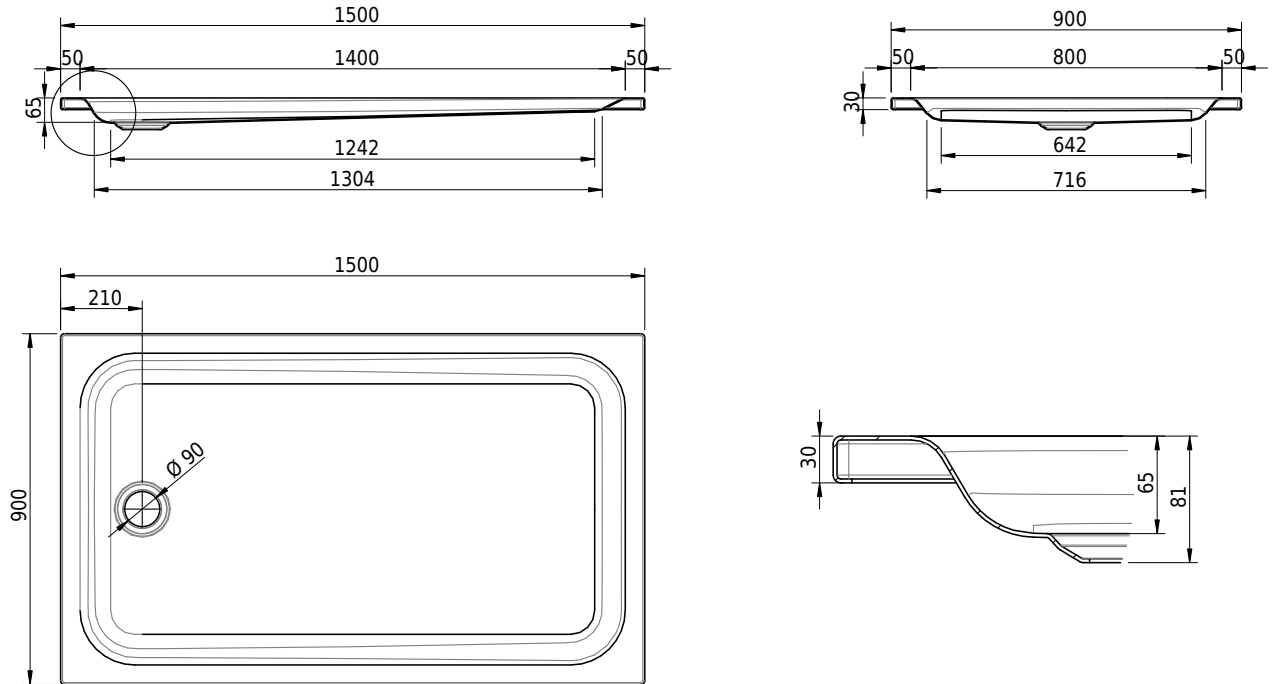

Massskizze

Schmidlin Duschwanne flach (6,5 cm)

150 x 90 x 6.5 cm

Ablaufloch \varnothing 90 mm

Artikel-Nr.: 1619-0001

SGVSB-Nr.: 141141

Gewicht: 30 kg

Optionen

- Farbklasse: I,II,III,IV,V [FA0_ _ _]
- Mit Zargen [Z_ _ _ _]
- ANTIGLISS PRO
- GLASUR PLUS [OV01]
- Speziallänge -2/+5 cm (beidseitig von -1 bis +2,5cm)
- Scharfkantige Ecke (Radius 5 mm) [EA_ _ 04]
- Geschnittene Ecke [EA_ _ 03]
- Abgerundete Ecke [EA_ _ 02]
- Schürze(n) 75 mm
- Schürze(n) 100 mm
- Schürze(n) Spezialhöhe

Zubehör

- Duschwannen-Fussset 4/6/8 (SIA 181), mit/ohne Dichtband
- Duschwannen-Montagerahmen BASIC (SIA 181)
- Montagesystem Schmidlin OMNIA (SIA 181)
- Schmidlin Zargen-Montagewinkel (SIA 181), Satz (4 Stück)
- Zargengummiprofil