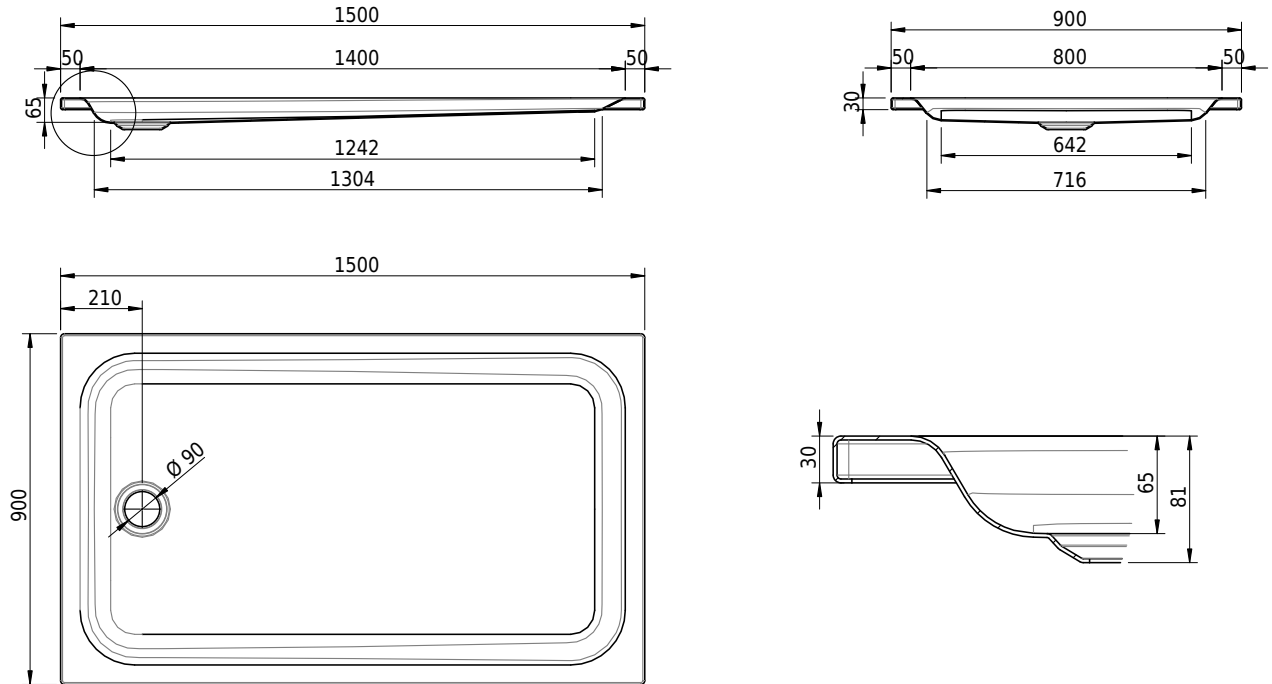

Massskizze

Schmidlin Duschwanne flach (6,5 cm)

150 x 90 x 6.5 cm

Ablaufloch $\varnothing$ 90 mm

Artikel-Nr.: 1619-0001

SGVSB-Nr.: 141141

Gewicht: 30 kg

Optionen

- Farbklasse: I,II,III,IV,V [FA0_ _ _]
- Mit Zargen [Z_ _ _ _]
- ANTIGLISS PRO
- GLASUR PLUS [OV01]
- Speziallänge -2/+5 cm (beidseitig von -1 bis +2,5cm)
- Scharfkantige Ecke (Radius 5 mm) [EA_ _ 04]
- Geschnittene Ecke [EA_ _ 03]
- Abgerundete Ecke [EA_ _ 02]
- Schürze(n) 75 mm
- Schürze(n) 100 mm
- Schürze(n) Spezialhöhe

Zubehör

- Duschwannen-Fussset 4/6/8 (SIA 181), mit/ohne Dichtband
- Duschwannen-Montagerahmen BASIC (SIA 181)
- Montagesystem Schmidlin OMNIA (SIA 181)
- Schmidlin Zargen-Montagewinkel (SIA 181), Satz (4 Stück)
- Zargengummiprofil

Ab- und Überlaufgarnituren

- Ablaufgarnitur Schmidlin FLOW 30
- Ablaufgarnitur Schmidlin FLOW 50
- Ablaufgarnitur Schmidlin VERTICAL
- Ablaufgarnitur Viega Tempoplex
- Ablaufgarnitur Viega Tempoplex Plus