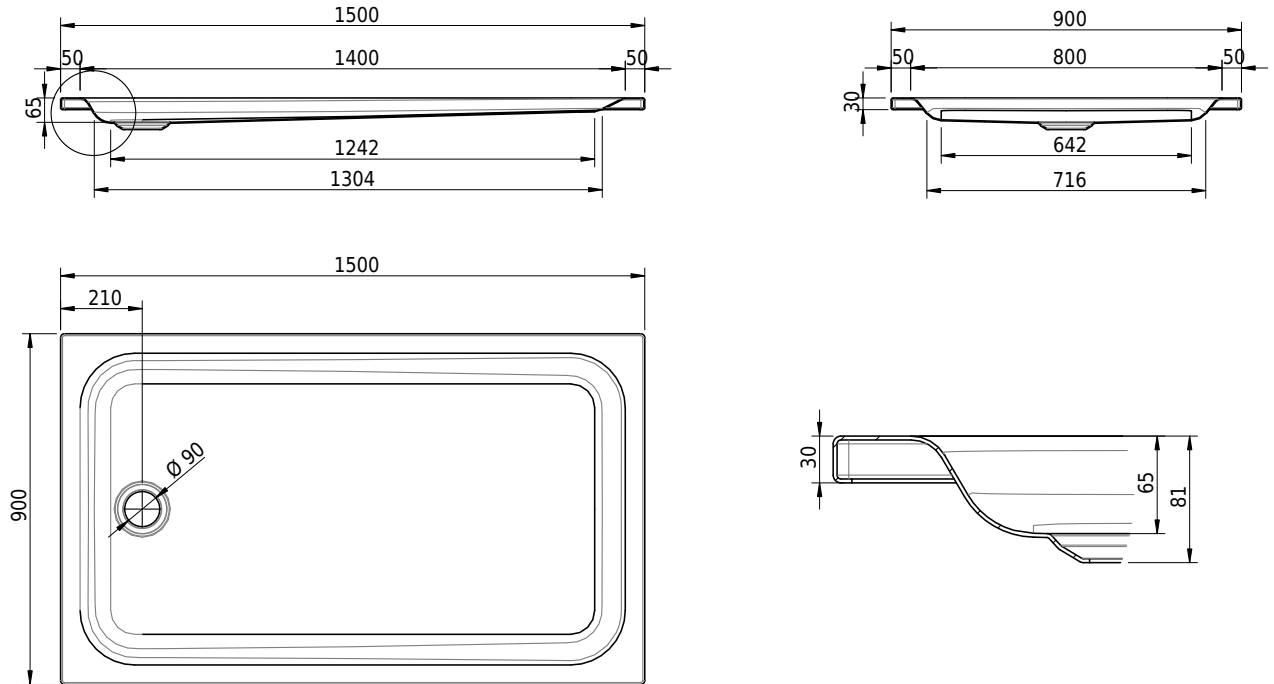

Massskizze

Schmidlin Duschwanne flach (6,5 cm)

150 x 90 x 6.5 cm

Ablaufloch \varnothing 90 mm

Artikel-Nr.: 1619-0001

SGVSB-Nr.: 141141

Gewicht: 30 kg

Optionen

- Farbklasse: I,II,III,IV,V [FA0_ _ _]
- Mit Zargen [Z_ _ _ _]
- ANTIGLISS PRO
- GLASUR PLUS [OV01]
- Speziallänge -2/+5 cm (beidseitig von -1 bis +2,5cm)
- Scharfkantige Ecke (Radius 5 mm) [EA_ _ 04]
- Geschnittene Ecke [EA_ _ 03]
- Abgerundete Ecke [EA_ _ 02]
- Schürze(n) 75 mm
- Schürze(n) 100 mm
- Schürze(n) Spezialhöhe

Zubehör

- Duschwannen-Fussset 4/6/8 (SIA 181), mit/ohne Dichtband
- Duschwannen-Montagerahmen BASIC (SIA 181)
- Montagesystem Schmidlin OMNIA (SIA 181)
- Schmidlin Zargen-Montagewinkel (SIA 181), Satz (4 Stück)
- Zargengummiprofil