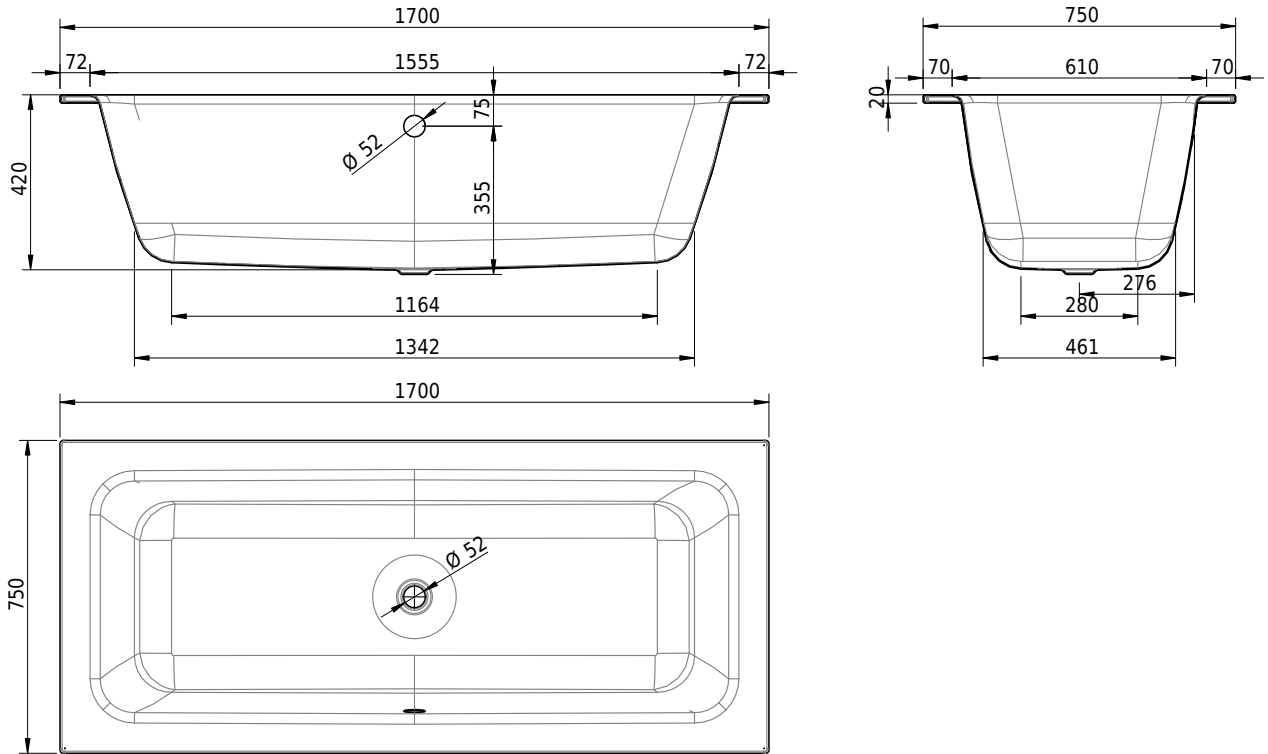

Massskizze

Schmidlin CONTURA DUO

170 x 75 x 42 cm

Randhöhe 20 mm (mit Zargen 30 mm)

Artikel-Nr.: 1616-0001 SGVSB-Nr.: 111262 ST-Nr.: 1111653.100 Gewicht: 51 kg Nutzinhalt*: 129 l

Optionen

- Farbklasse: I,II,III,IV [FA0_ _ _]
- Mit Zargen [Z_ _ _ _]
- ANTIGLISS PRO
- GLASUR PLUS [OV01]
- Speziallänge -2/+5 cm (beidseitig von -1 bis +2,5cm)
- Griff CONTURA (1 Stück) [GFT_04]
- Lochbohrungen für Armaturen nach Mass [ATM:mm]
- Runde Lochbohrung nach Mass [WT_ALS02]
- Lochbohrung für Schmidlin TOUCH CONTROL [AT0001]
- Einlaufgarnitur Schmidlin SPLASH [SP_ _ _]
- Schmidlin SOUNDBOX
- Spezialanfertigung

Whirlsysteme

- Schmidlin JET [WS01]
- Schmidlin SPA [WS02]
- Schmidlin JET+SPA [WS03]
- Schmidlin SILENT [WS04]
- Schmidlin AQUA SILENT [WS06]
- Schmidlin HYDRO SILK

Zubehör

- Schmidlin Badewannen-Montagesystem (SIA 181)
- Schmidlin Badewannen-Montagesystem (SIA 181), mit Dichtband
- Schmidlin INFINITY Badewannenträger (SIA 181)
- Schmidlin Schürzensets (SIA 181)
- Schmidlin Vormauerungsband (SIA 181), Rolle zu 3 m
- Schmidlin Zargen-Montagewinkel (SIA 181), Satz (4 Stück)
- Zargengummiprofil

Ab- und Überlaufgarnituren

- Schmidlin HIGH FIVE 52
- Schmidlin HIGH FIVE 52 TRIO
- Schmidlin SPRING 50
- Viega Multiplex
- Viega Multiplex Trio

21.11.2024 Technische Änderungen vorbehalten.

Massangaben in mm

* Nutzinhalt: Wasserinhalt abzüglich 70 Liter Verdrängung