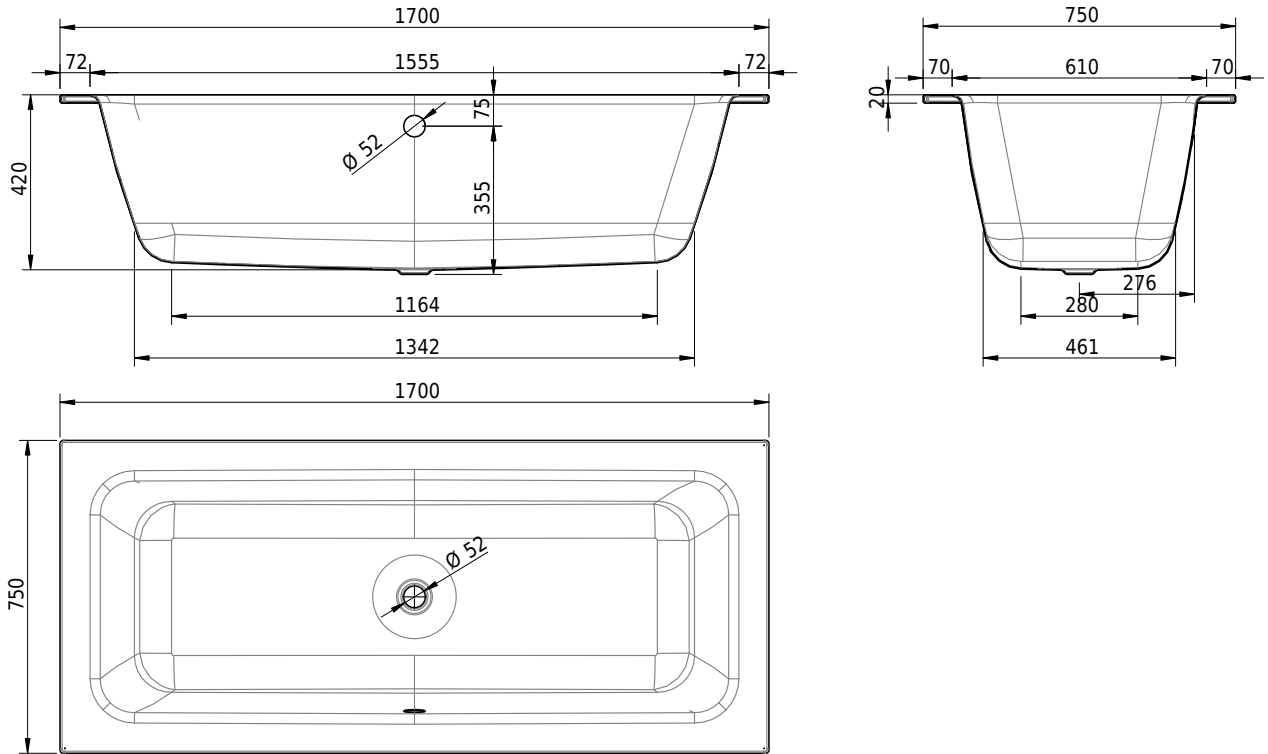

Massskizze

Schmidlin CONTURA DUO

170 x 75 x 42 cm

Randhöhe 20 mm (mit Zargen 30 mm)

Artikel-Nr.: 1616-0001 SGVSB-Nr.: 111262 ST-Nr.: 1111653.100 Gewicht: 51 kg Nutzinhalt*: 129 l

Optionen

- Farbklasse: I,II,III,IV [FA0_ _ _]
- Mit Zargen [Z_ _ _ _]
- ANTIGLISS PRO
- GLASUR PLUS [OV01]
- Speziallänge -2/+5 cm (beidseitig von -1 bis +2,5cm)
- Griff CONTURA (1 Stück) [GFT_04]
- Lochbohrungen für Armaturen nach Mass [ATM:mm]
- Runde Lochbohrung nach Mass [WT_ALS02]
- Lochbohrung für Schmidlin TOUCH CONTROL [AT0001]
- Einlaufgarnitur Schmidlin SPLASH [SP_ _ _]
- Schmidlin SOUNDBOX
- Spezialanfertigung

Whirlsysteme

- Schmidlin JET [WS01]
- Schmidlin SPA [WS02]
- Schmidlin JET+SPA [WS03]
- Schmidlin SILENT [WS04]
- Schmidlin AQUA SILENT [WS06]
- Schmidlin HYDRO SILK

Zubehör

- Schmidlin Badewannen-Montagesystem (SIA 181)
- Schmidlin Badewannen-Montagesystem (SIA 181), mit Dichtband
- Schmidlin INFINITY Badewannenträger (SIA 181)
- Schmidlin Schürzensets (SIA 181)
- Schmidlin Vormauerungsband (SIA 181), Rolle zu 3 m
- Schmidlin Zargen-Montagewinkel (SIA 181), Satz (4 Stück)
- Zargengummiprofil

Ab- und Überlaufgarnituren

- Schmidlin HIGH FIVE 52
- Schmidlin HIGH FIVE 52 TRIO
- Schmidlin SPRING 50
- Viega Multiplex
- Viega Multiplex Trio

22.02.2025 Technische Änderungen vorbehalten.

Massangaben in mm

* Nutzinhalt: Wasserinhalt abzüglich 70 Liter Verdrängung