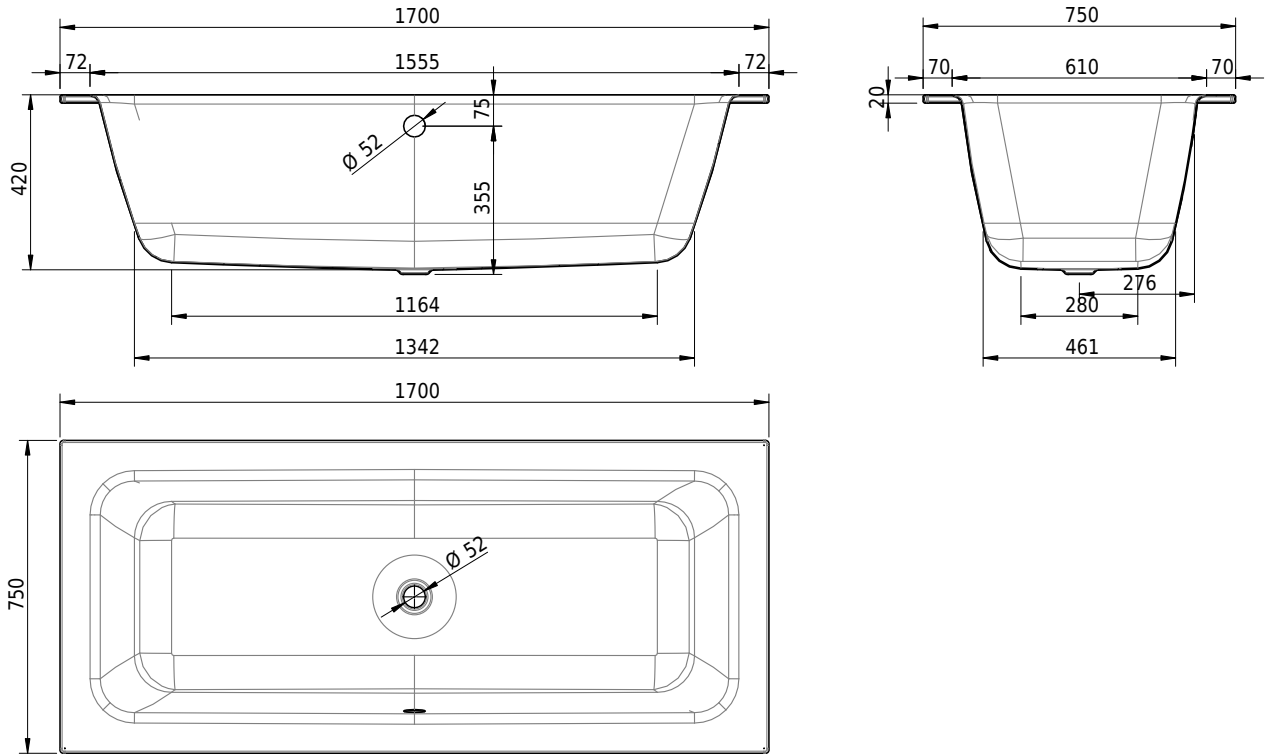

Massskizze

Schmidlin CONTURA DUO

170 x 75 x 42 cm

Randhöhe 20 mm (mit Zargen 30 mm)

Artikel-Nr.: 1616-0001 SGVSB-Nr.: 111262 ST-Nr.: 1111653.100 Gewicht: 51 kg Nutzinhalt*: 129 l

Optionen

- Farbklasse: I,II,III,IV [FA0_ _ _]
- Mit Zargen [Z_ _ _ _]
- ANTIGLISS PRO
- GLASUR PLUS [OV01]
- Speziallänge -2/+5 cm (beidseitig von -1 bis +2,5cm)
- Griff CONTURA (1 Stück) [GFT_04]
- Lochbohrungen für Armaturen nach Mass [ATM:mm]
- Runde Lochbohrung nach Mass [WT_ALS02]
- Lochbohrung für Schmidlin TOUCH CONTROL [AT0001]
- Einlaufgarnitur Schmidlin SPLASH [SP_ _ _]
- Schmidlin SOUNDBOX
- Spezialanfertigung

Whirlsysteme

- Schmidlin JET [WS01]
- Schmidlin SPA [WS02]
- Schmidlin JET+SPA [WS03]
- Schmidlin SILENT [WS04]
- Schmidlin AQUA SILENT [WS06]
- Schmidlin HYDRO SILK

Zubehör

- Schmidlin Badewannen-Montagesystem (SIA 181)
- Schmidlin Badewannen-Montagesystem (SIA 181), mit Dichtband
- Schmidlin INFINITY Badewannenträger (SIA 181)
- Schmidlin Schürzensets (SIA 181)
- Schmidlin Vormauerungsband (SIA 181), Rolle zu 3 m
- Schmidlin Zargen-Montagewinkel (SIA 181), Satz (4 Stück)
- Zargengummiprofil

Ab- und Überlaufgarnituren

- Schmidlin HIGH FIVE 52
- Schmidlin HIGH FIVE 52 TRIO
- Schmidlin SPRING 50
- Viega Multiplex
- Viega Multiplex Trio

29.03.2025 Technische Änderungen vorbehalten.

Massangaben in mm

* Nutzinhalt: Wasserinhalt abzüglich 70 Liter Verdrängung