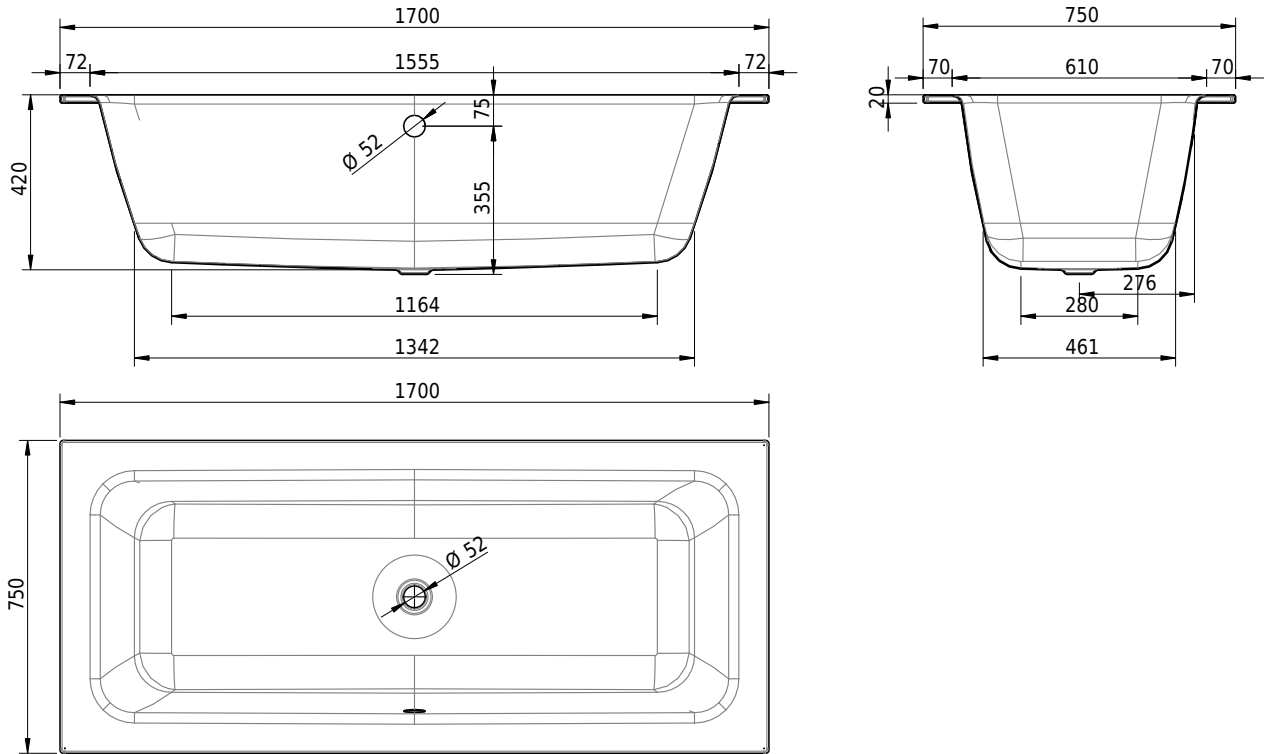

# Schmidlin CONTURA DUO

170 x 75 x 42 cm

Randhöhe 20 mm (mit Zargen 30 mm)

Artikel-Nr.: 1616-0001    SGVSB-Nr.: 111262    ST-Nr.: 1111653.100    Gewicht: 51 kg    Nutzinhalt\*: 129 l

\* Nutzinhalt: Wasserinhalt abzüglich 70 Liter Verdrängung