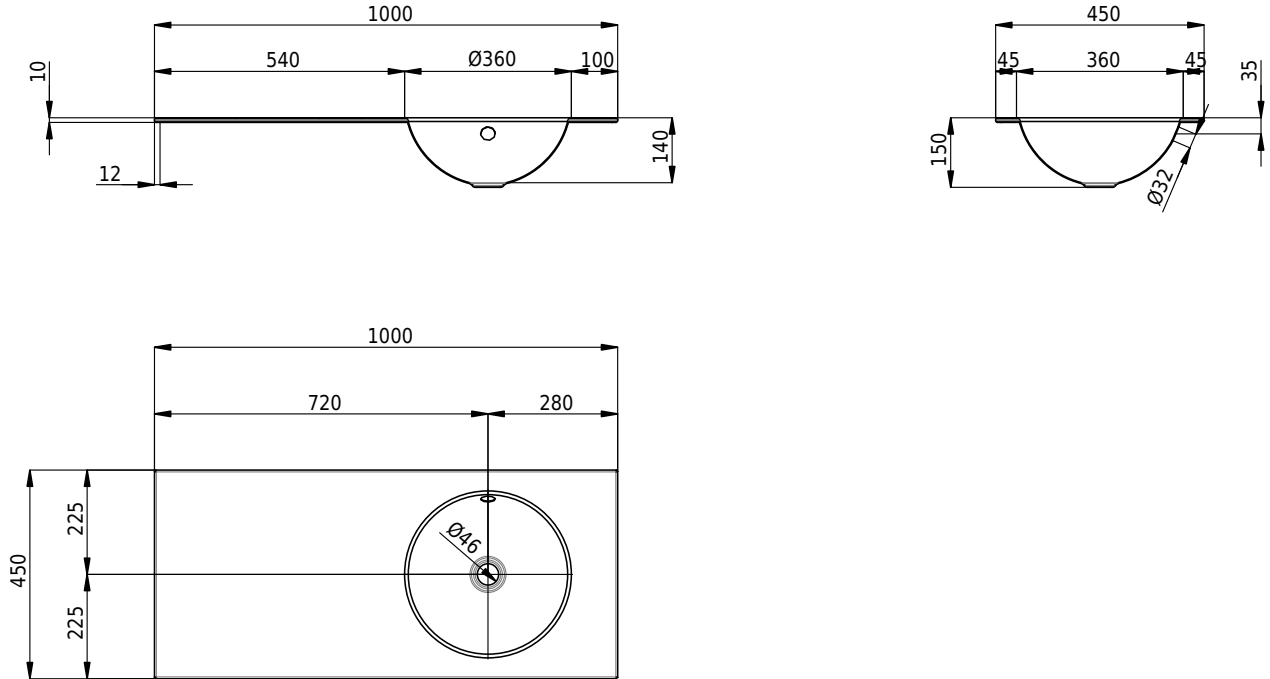

# Schmidlin ORBIS Einlegebecken

100 x 45 x 1 cm

mit Überlauf, inkl. Befestigungszubehör, inkl. Überlaufgarnitur verchromt

Artikel-Nr.: 1615-0001

SGVSB-Nr.: 233441.242

Gewicht: 12 kg