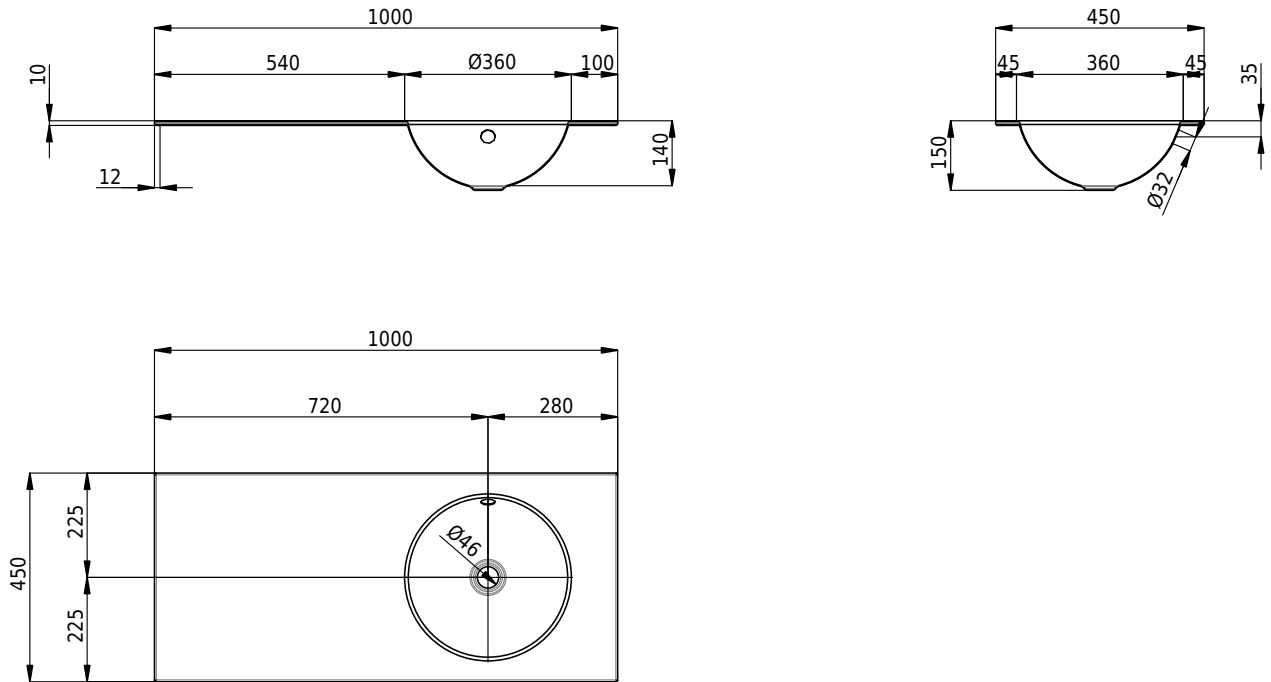

# Schmidlin ORBIS Einlegebecken

100 x 45 x 1 cm

mit Überlauf, inkl. Befestigungszubehör, inkl. Überlaufgarnitur verchromt

Artikel-Nr.: 1615-0001

SGVSB-Nr.: 233441.242

Gewicht: 12 kg