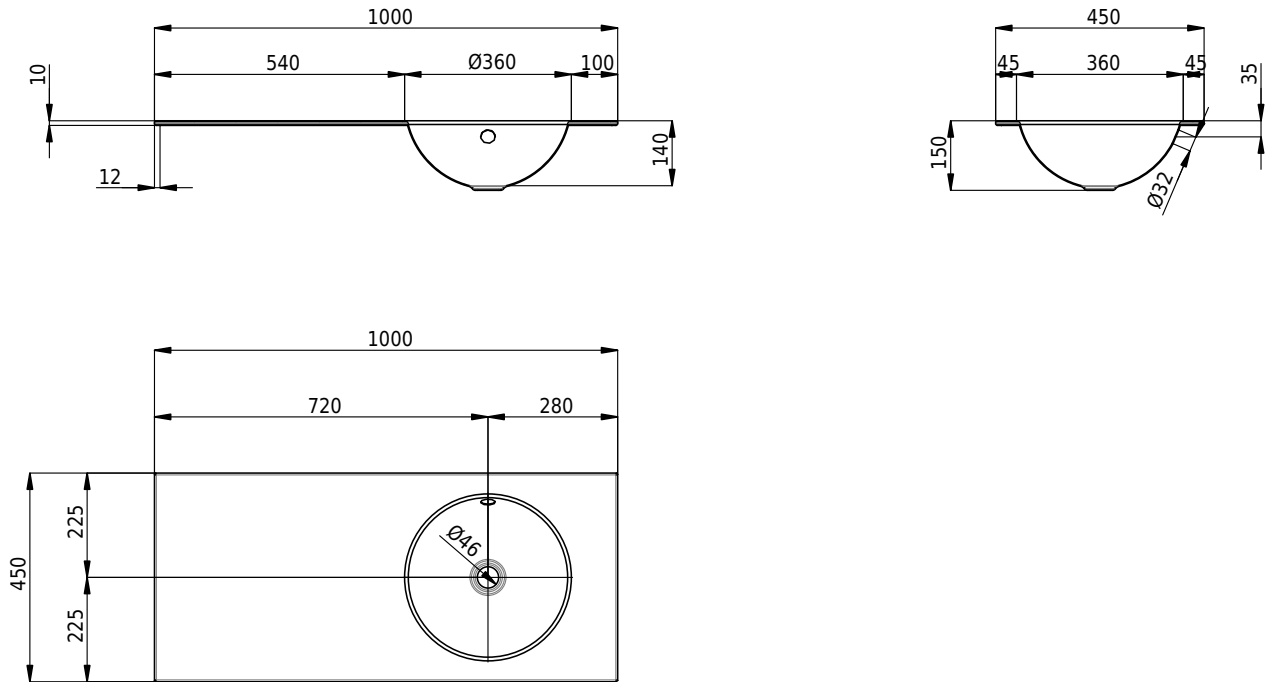

Massskizze

Schmidlin ORBIS Einlegebecken

100 x 45 x 1 cm

mit Überlauf, inkl. Befestigungszubehör, inkl. Überlaufgarnitur verchromt

Artikel-Nr.: 1615-0001

SGVSB-Nr.: 233441.242

Gewicht: 12 kg

Optionen