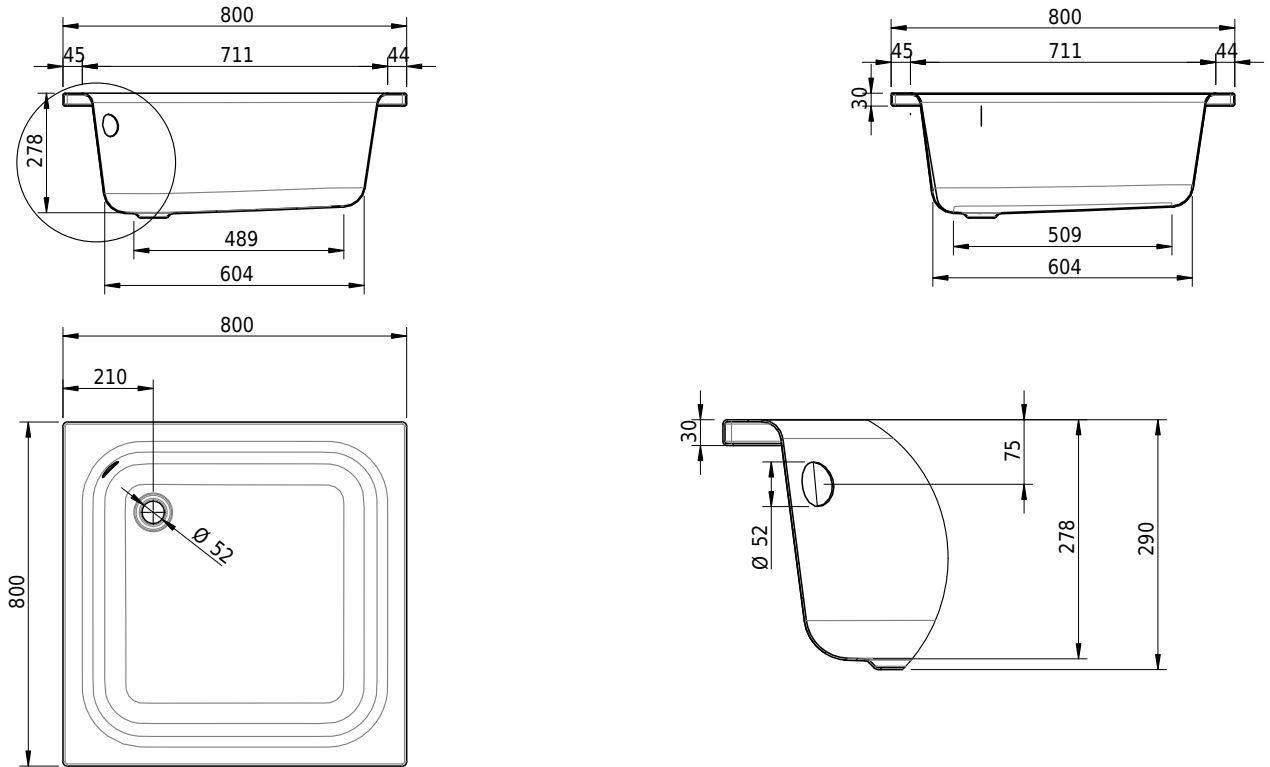

Massskizze

Schmidlin Duschwanne extratief (28 cm)

80 x 80 x 28 cm

mit Überlauf, Ablaufloch ø 52 mm

Artikel-Nr.: 1614-0001

SGVSB-Nr.: 141691

Gewicht: 30 kg

Optionen

- Farbklasse: I,II,III,IV,V [FA0_ _ _]
- Mit Zargen [Z_ _ _ _]
- ANTIGLISS PRO
- GLASUR PLUS [OV01]
- Speziallänge -2/+5 cm (beidseitig von -1 bis +2,5cm)
- Scharfkantige Ecke (Radius 5 mm) [EA_ _ 04]
- Geschnittene Ecke [EA_ _ 03]
- Abgerundete Ecke [EA_ _ 02]
- Ablaufloch 90 mm [AG90]
- Spezialanfertigung
- AQUAGRIP
- Mit Zargenlöcher [ZL01]
- Schmidlin GreenSteel

Zubehör

- Duschwannen-Fusset 4/6/8 (SIA 181), mit/ohne Dichtband
- Duschwannen-Montagerahmen BASIC (SIA 181)
- Schmidlin Zargen-Montagewinkel (SIA 181), Satz (4 Stück)
- Zargengummiprofil

Ab- und Überlaufgarnituren

- Viega Multiplex Ab-/Überlaufgarnitur, Funktionseinheit, 560 mm (103071)