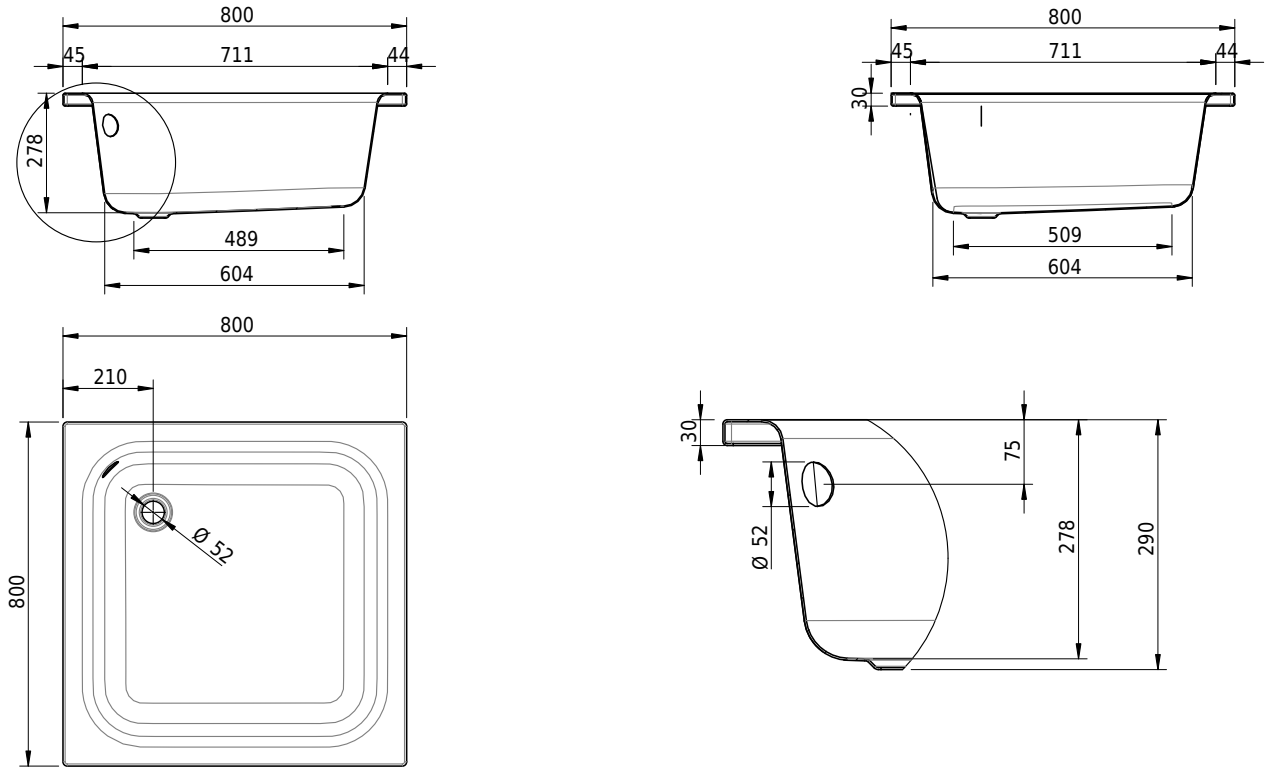

Massskizze

Schmidlin Duschwanne extratief (28 cm)

80 x 80 x 28 cm

mit Überlauf, Ablaufloch ø 52 mm

Artikel-Nr.: 1614-0001

SGVSB-Nr.: 141691

Gewicht: 30 kg

Optionen

- Farbklasse: I,II,III,IV,V [FA0_ _ _]
- Mit Zargen [Z_ _ _ _]
- ANTIGLISS PRO
- GLASUR PLUS [OV01]
- Speziallänge -2/+5 cm (beidseitig von -1 bis +2,5cm)
- Scharfkantige Ecke (Radius 5 mm) [EA_ _ 04]
- Geschnittene Ecke [EA_ _ 03]
- Abgerundete Ecke [EA_ _ 02]
- Ablaufloch 90 mm [AG90]
- Spezialanfertigung
- AQUAGRIP
- Mit Zargenlöcher [ZL01]
- Schmidlin GreenSteel

Zubehör

- Duschwannen-Fussset 4/6/8 (SIA 181), mit/ohne Dichtband
- Duschwannen-Montagerahmen BASIC (SIA 181)
- Schmidlin Zargen-Montagewinkel (SIA 181), Satz (4 Stück)
- Zargengummiprofil

Ab- und Überlaufgarnituren

- Viega Multiplex Ab-/Überlaufgarnitur, Funktionseinheit, 560 mm (103071)