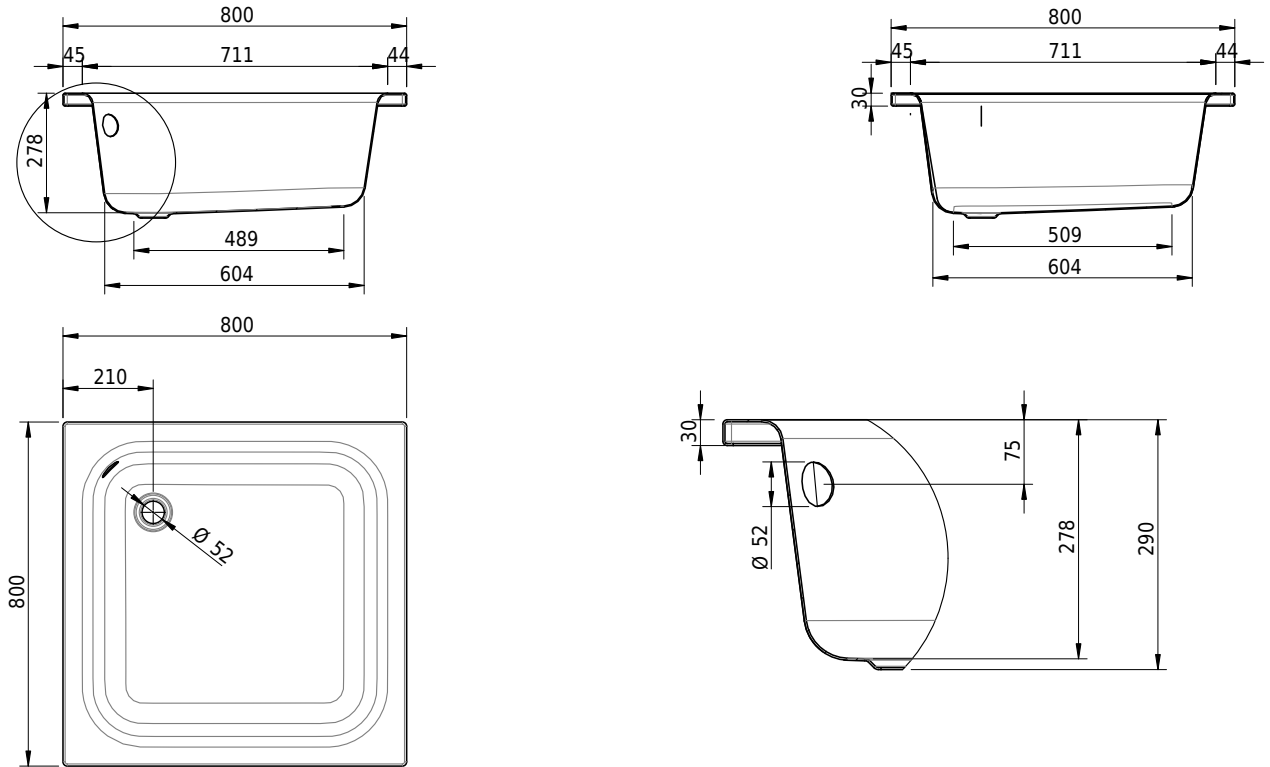

Massskizze

Schmidlin Duschwanne extratief (28 cm)

80 x 80 x 28 cm

mit Überlauf, Ablaufloch ø 52 mm

Artikel-Nr.: 1614-0001

SGVSB-Nr.: 141691

Gewicht: 30 kg

Optionen

- Farbklasse: I,II,III,IV,V [FA0_ _ _]
- Mit Zargen [Z_ _ _ _]
- ANTIGLISS PRO
- GLASUR PLUS [OV01]
- Speziallänge -2/+5 cm (beidseitig von -1 bis +2,5cm)
- Scharfkantige Ecke (Radius 5 mm) [EA_ _ 04]
- Geschnittene Ecke [EA_ _ 03]
- Abgerundete Ecke [EA_ _ 02]
- Ablaufloch 90 mm [AG90]
- Spezialanfertigung
- AQUAGRIP
- Mit Zargenlöcher [ZL01]
- Schmidlin GreenSteel

- Viega Multiplex Ab-/Überlaufgarnitur, Funktionseinheit, 560 mm (103071)