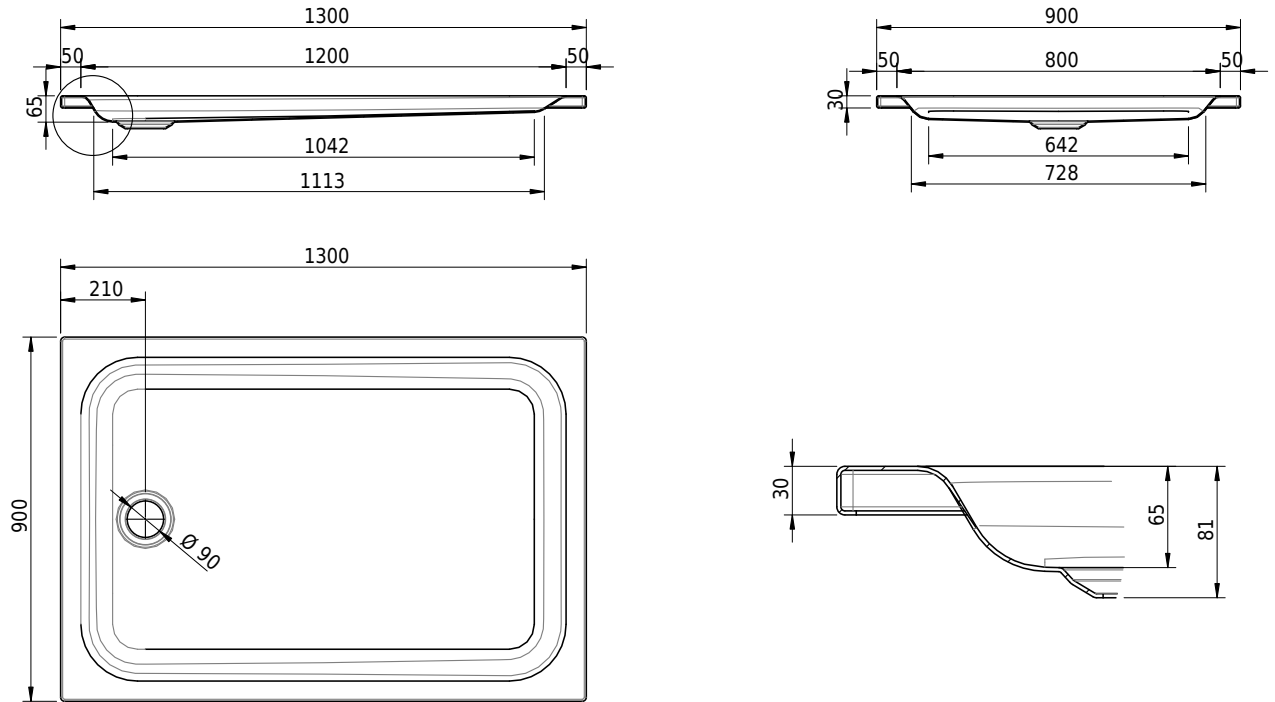

Massskizze

Schmidlin Duschwanne flach (6,5 cm)

130 x 90 x 6.5 cm

Ablaufloch \varnothing 90 mm

Artikel-Nr.: 1613-0001 SGVSB-Nr.: 141623 ST-Nr.: 1311272.100 Gewicht: 30 kg

Optionen

- Farbklasse: I,II,III,IV,V [FA0_ _ _]
- Mit Zargen [Z_ _ _ _]
- ANTIGLISS PRO
- GLASUR PLUS [OV01]
- Speziallänge -2/+5 cm (beidseitig von -1 bis +2,5cm)
- Scharfkantige Ecke (Radius 5 mm) [EA_ _ 04]
- Geschnittene Ecke [EA_ _ 03]
- Abgerundete Ecke [EA_ _ 02]
- Schürze(n) 75 mm
- Schürze(n) 100 mm
- Schürze(n) Spezialhöhe

Zubehör

- Duschwannen-Fusset 4/6/8 (SIA 181), mit/ohne Dichtband
- Duschwannen-Montagerahmen BASIC (SIA 181)
- Montagesystem Schmidlin OMNIA (SIA 181)
- Schmidlin Zargen-Montagewinkel (SIA 181), Satz (4 Stück)
- Zargengummiprofil