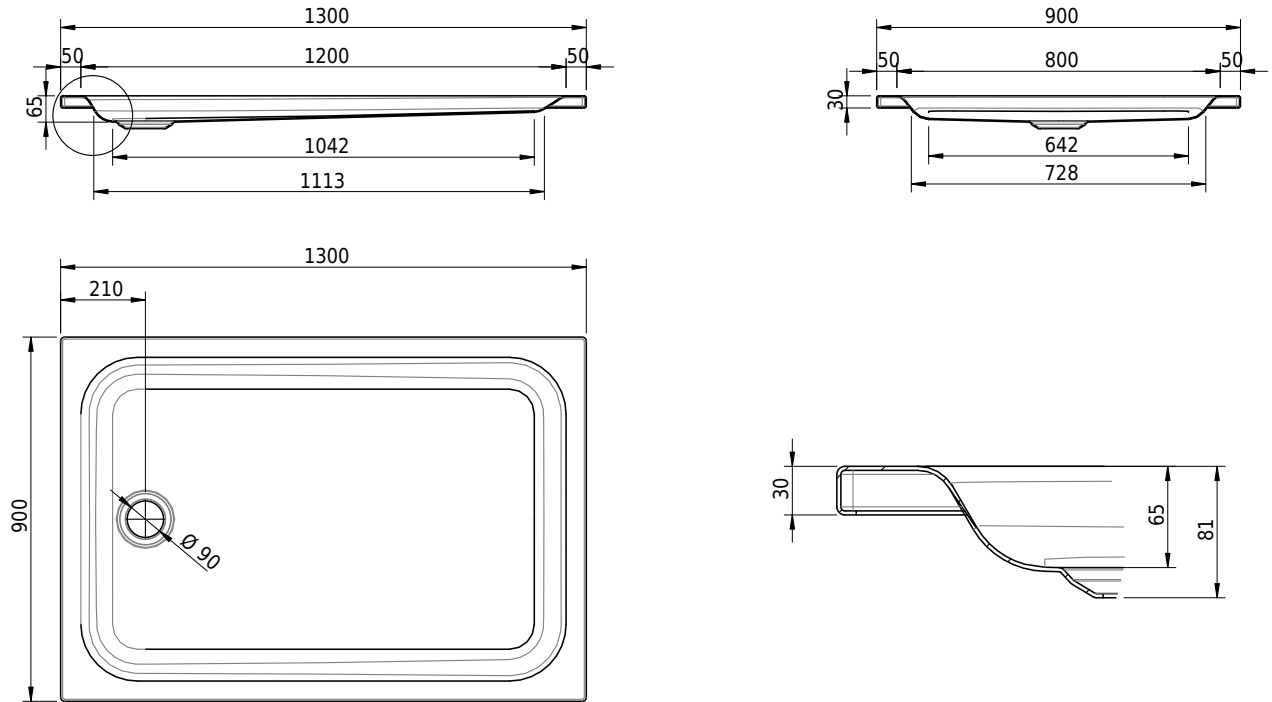

Massskizze

Schmidlin Duschwanne flach (6,5 cm)

130 x 90 x 6.5 cm

Ablaufloch \varnothing 90 mm

Artikel-Nr.: 1613-0001 SGVSB-Nr.: 141623 ST-Nr.: 1311272.100 Gewicht: 30 kg

Optionen

- Farbklasse: I,II,III,IV,V [FA0_ _ _]
- Mit Zargen [Z_ _ _ _]
- ANTIGLISS PRO
- GLASUR PLUS [OV01]
- Speziallänge -2/+5 cm (beidseitig von -1 bis +2,5cm)
- Scharfkantige Ecke (Radius 5 mm) [EA_ _ 04]
- Geschnittene Ecke [EA_ _ 03]
- Abgerundete Ecke [EA_ _ 02]
- Schürze(n) 75 mm
- Schürze(n) 100 mm
- Schürze(n) Spezialhöhe

Zubehör

- Duschwannen-Fusset 4/6/8 (SIA 181), mit/ohne Dichtband
- Duschwannen-Montagerahmen BASIC (SIA 181)
- Montagesystem Schmidlin OMNIA (SIA 181)
- Schmidlin Zargen-Montagewinkel (SIA 181), Satz (4 Stück)
- Zargengummiprofil