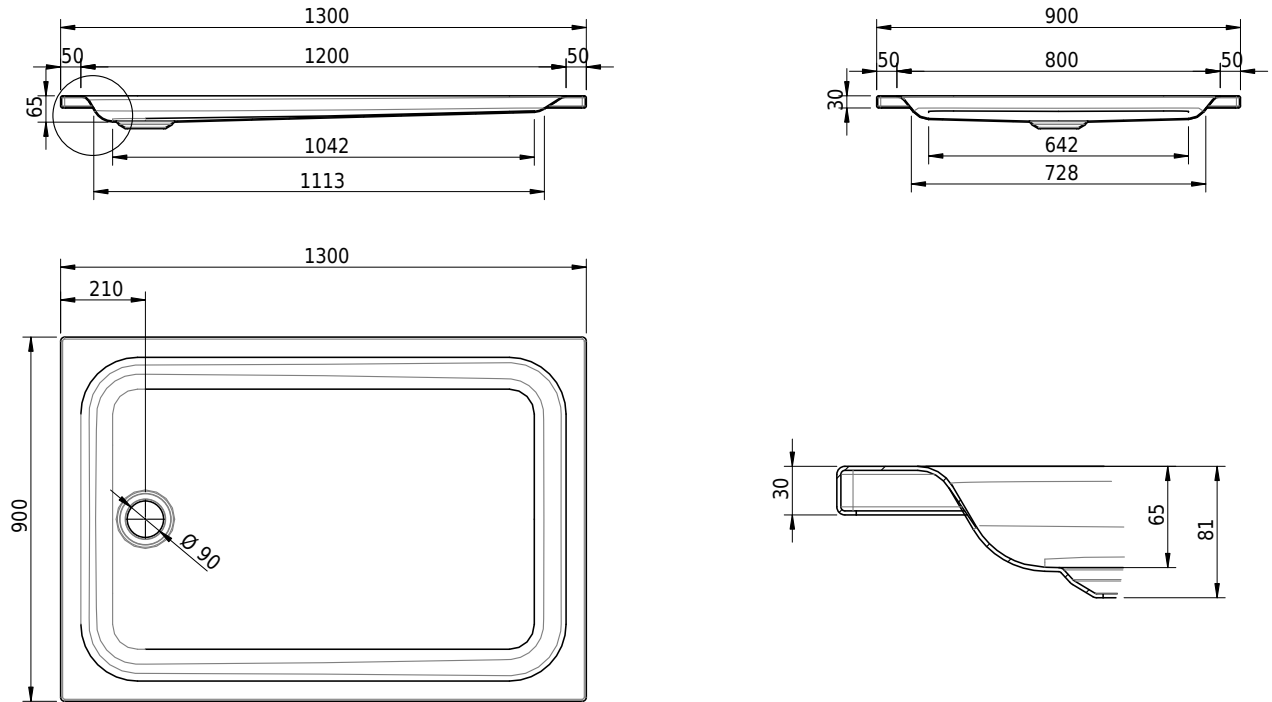

Massskizze

Schmidlin Duschwanne flach (6,5 cm)

130 x 90 x 6.5 cm

Ablaufloch \varnothing 90 mm

Artikel-Nr.: 1613-0001

SGVSB-Nr.: 141623

ST-Nr.: 1311272.100

Gewicht: 30 kg

Optionen

- Farbklasse: I,II,III,IV,V [FA0_ _ _]
- Mit Zargen [Z_ _ _ _]
- ANTIGLISS PRO
- GLASUR PLUS [OV01]
- Speziallänge -2/+5 cm (beidseitig von -1 bis +2,5cm)
- Scharfkantige Ecke (Radius 5 mm) [EA_ _ 04]
- Geschnittene Ecke [EA_ _ 03]
- Abgerundete Ecke [EA_ _ 02]
- Schürze(n) 75 mm
- Schürze(n) 100 mm
- Schürze(n) Spezialhöhe

Zubehör

- Duschwannen-Fusset 4/6/8 (SIA 181), mit/ohne Dichtband
- Duschwannen-Montagerahmen BASIC (SIA 181)
- Montagesystem Schmidlin OMNIA (SIA 181)
- Schmidlin Zargen-Montagewinkel (SIA 181), Satz (4 Stück)
- Zargengummiprofil