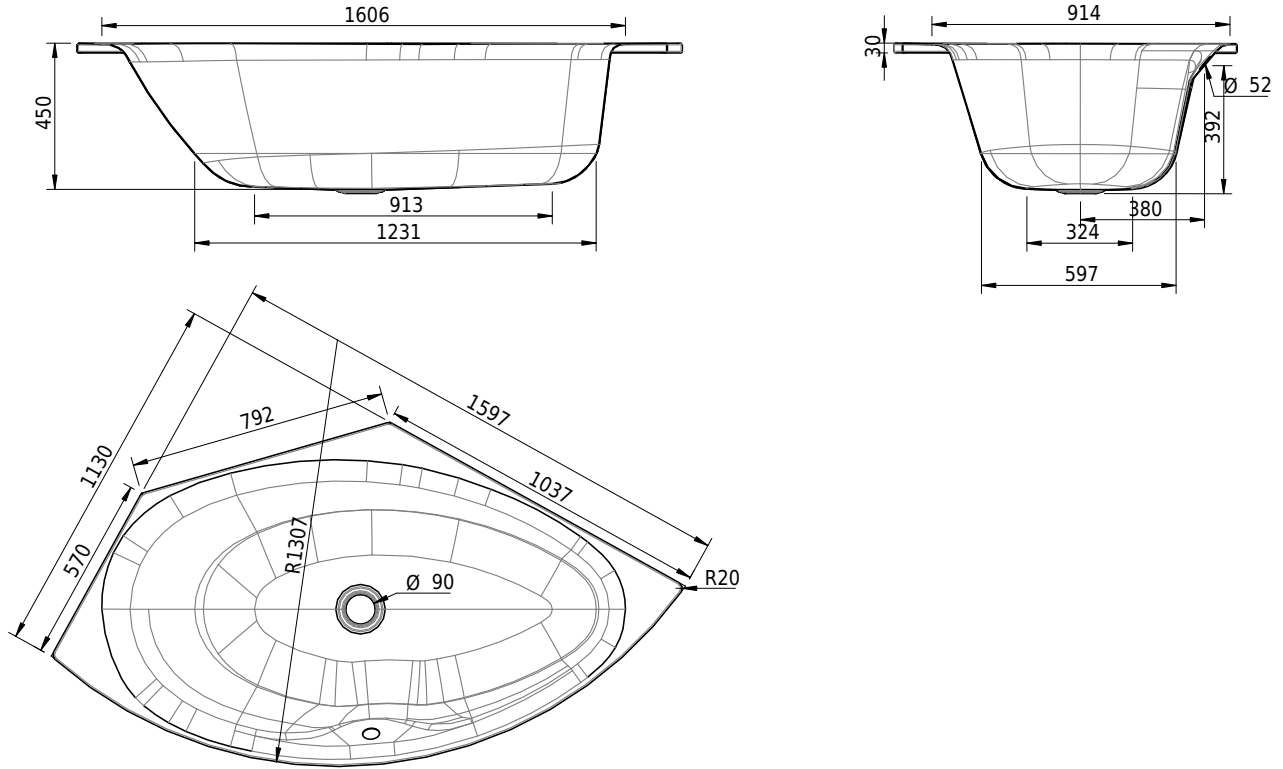

Massskizze

Schmidlin POOL CORNER

160 x 113 x 45 cm

Randhöhe 30 mm, Ablaufloch Ø 90 mm

Artikel-Nr.: 1609-0001

SGVSB-Nr.: 111236

Gewicht: 59 kg

Nutzinhalt*: 174 l

Zubehör

- Schmidlin Spezial Badewannen-Fussset (SIA 181), zu CANTO, HOME OVAL, POOL CORNER, VELA (4 Füße)
- Schmidlin Spezial Badewannen-Fussset (SIA 181), zu CANTO; HOME OVAL, POOL CORNER, VELA (4 Füße), mit Dichtband 4 m
- Schmidlin Vormauerungsband (SIA 181), Rolle zu 3 m