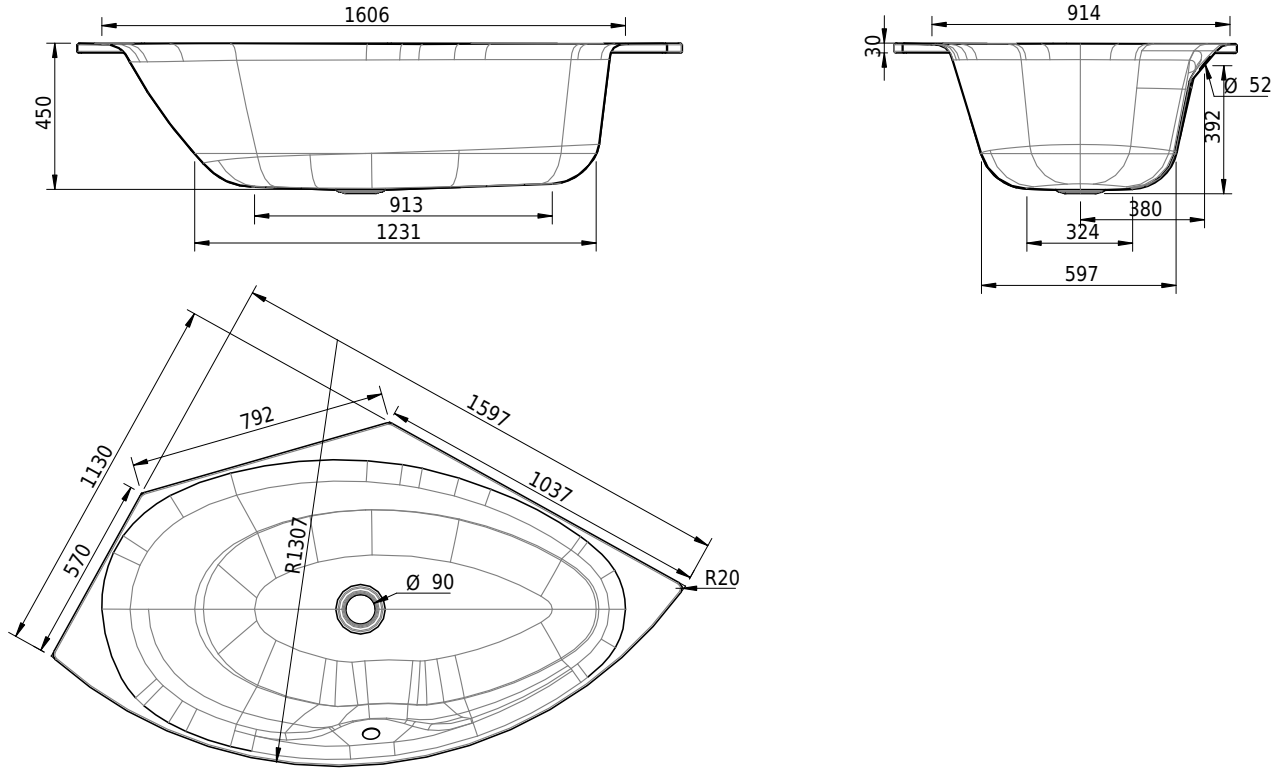

Massskizze

Schmidlin POOL CORNER

160 x 113 x 45 cm

Randhöhe 30 mm, Ablaufloch Ø 90 mm

Artikel-Nr.: 1609-0001

SGVSB-Nr.: 111236

Gewicht: 59 kg

Nutzzinhalt*: 174 l

Zubehör

- Schmidlin Spezial Badewannen-Fussset (SIA 181), zu CANTO, HOME OVAL, POOL CORNER, VELA (4 Füße)
- Schmidlin Spezial Badewannen-Fussset (SIA 181), zu CANTO; HOME OVAL, POOL CORNER, VELA (4 Füße), mit Dichtband 4 m
- Schmidlin Vormauerungsband (SIA 181), Rolle zu 3 m