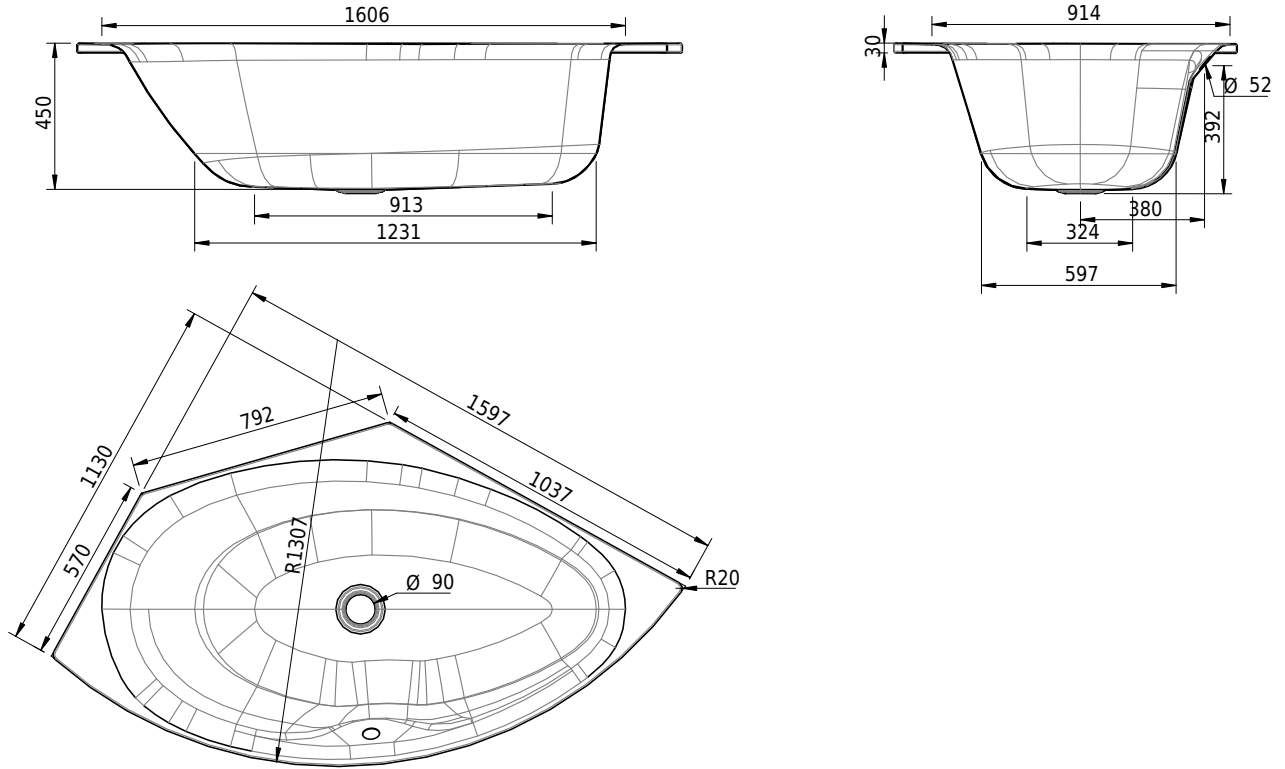

Massskizze

Schmidlin POOL CORNER

160 x 113 x 45 cm

Randhöhe 30 mm, Ablaufloch Ø 90 mm

Artikel-Nr.: 1609-0001

SGVSB-Nr.: 111236

Gewicht: 59 kg

Nutzzinhalt*: 174 l

Zubehör

- Schmidlin Spezial Badewannen-Fussset (SIA 181), zu CANTO, HOME OVAL, POOL CORNER, VELA (4 Füße)
- Schmidlin Spezial Badewannen-Fussset (SIA 181), zu CANTO; HOME OVAL, POOL CORNER, VELA (4 Füße), mit Dichtband 4 m
- Schmidlin Vormauerungsband (SIA 181), Rolle zu 3 m