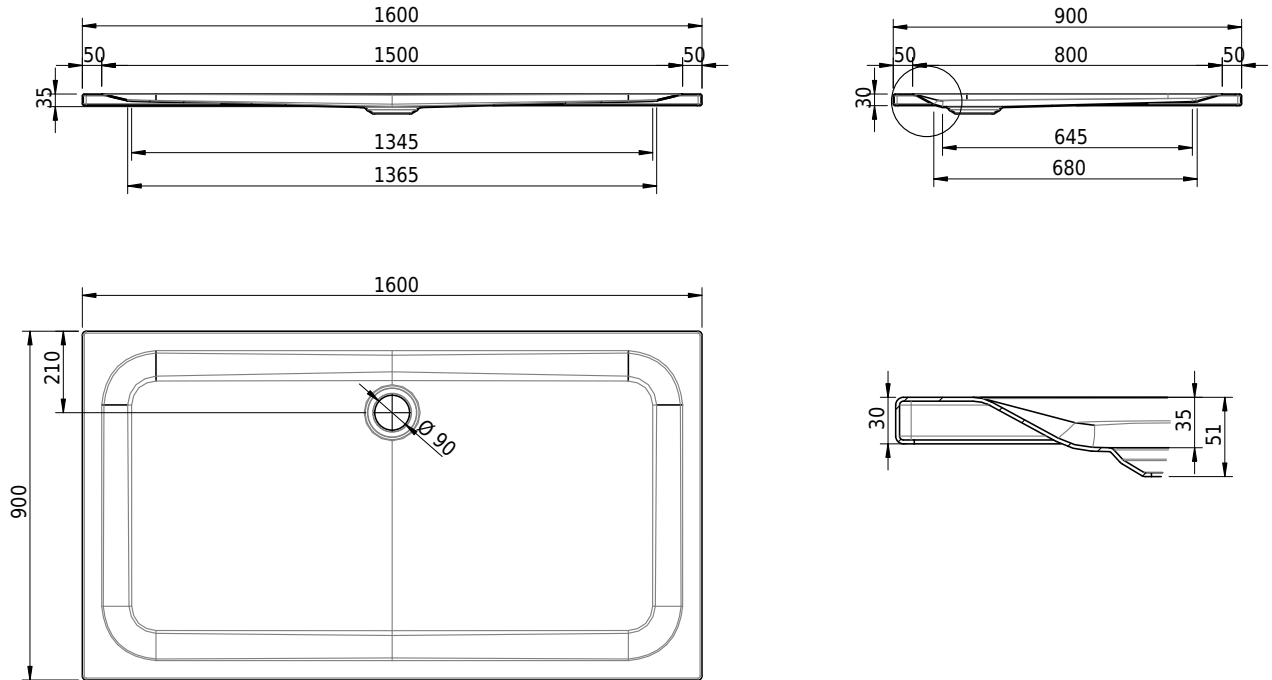

## Massskizze

# Schmidlin Duschwanne superflach (2,5 / 3,5 cm)

160 x 90 x 3.5 cm

Ablaufloch Ø 90 mm

Artikel-Nr.: 1608-0001

SGVSB-Nr.: 141123

ST-Nr.: 1311469.100

Gewicht: 37 kg

## Optionen

- Farbklasse: I,II,III,IV,V [FA0\_ \_ \_]
- Mit Zargen [Z\_ \_ \_ \_]
- ANTIGLISS PRO
- GLASUR PLUS [OV01]
- Speziallänge -2/+5 cm (beidseitig von -1 bis +2,5cm)
- Scharfkantige Ecke (Radius 5 mm) [EA\_ \_ 04]
- Geschnittene Ecke [EA\_ \_ 03]
- Abgerundete Ecke [EA\_ \_ 02]
- Schürze(n) 50 mm
- Schürze(n) Spezialhöhe
- Spezialanfertigung