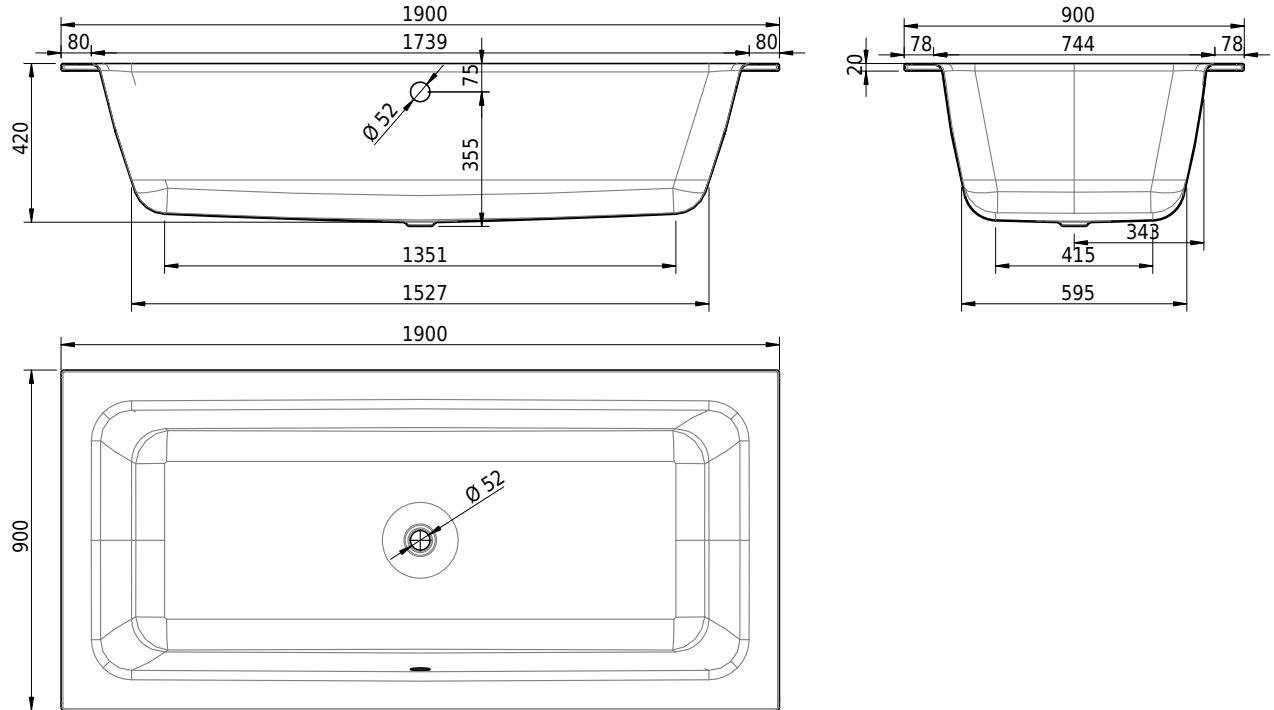

# Schmidlin CONTURA DUO

190 x 90 x 42 cm

Randhöhe 20 mm (mit Zargen 30 mm)

Artikel-Nr.: 1607-0001    SGVSB-Nr.: 111264    ST-Nr.: 1111655.100    Gewicht: 62 kg    Nutzinhalt\*: 217 l

\* Nutzinhalt: Wasserinhalt abzüglich 70 Liter Verdrängung