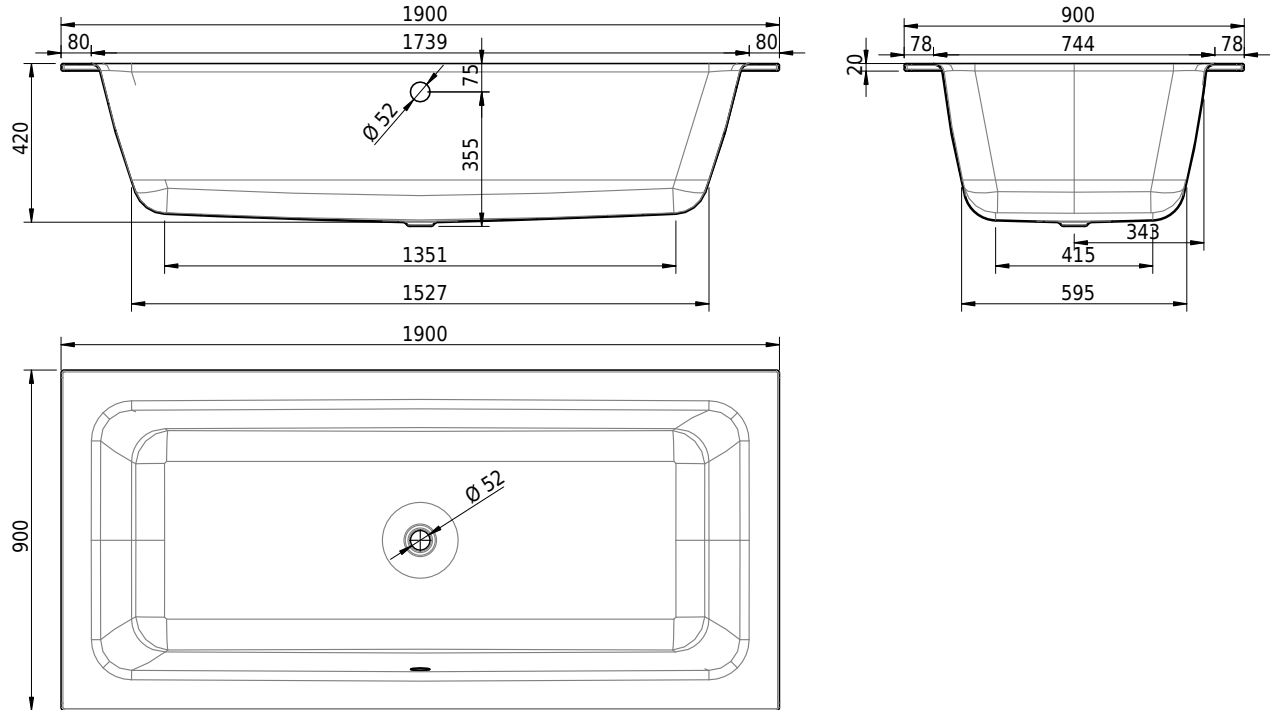

Massskizze

Schmidlin CONTURA DUO

190 x 90 x 42 cm

Randhöhe 20 mm (mit Zargen 30 mm)

Artikel-Nr.: 1607-0001 SGVSB-Nr.: 111264 ST-Nr.: 1111655.100 Gewicht: 62 kg Nutzinhalt*: 217 l

Optionen

- Farbklasse: I,II,III,IV [FA0_ _]
- Mit Zargen [Z_ _ _]
- ANTIGLISS PRO
- GLASUR PLUS [OV01]
- Speziallänge -2/+5 cm (beidseitig von -1 bis +2,5cm)
- Griff CONTURA (1 Stück) [GFT_04]
- Lochbohrungen für Armaturen nach Mass [ATM:mm]
- Runde Lochbohrung nach Mass [WT_ALS02]
- Lochbohrung für Schmidlin TOUCH CONTROL [AT0001]
- Einlaufgarnitur Schmidlin SPLASH [SP_ _]
- Schmidlin SOUNDBOX
- Spezialanfertigung

Ab- und Überlaufgarnituren

- Schmidlin HIGH FIVE 52
- Schmidlin HIGH FIVE 52 TRIO
- Schmidlin SPRING 50
- Viega Multiplex
- Viega Multiplex Trio

02.01.2025 Technische Änderungen vorbehalten.

Massangaben in mm

* Nutzinhalt: Wasserinhalt abzüglich 70 Liter Verdrängung