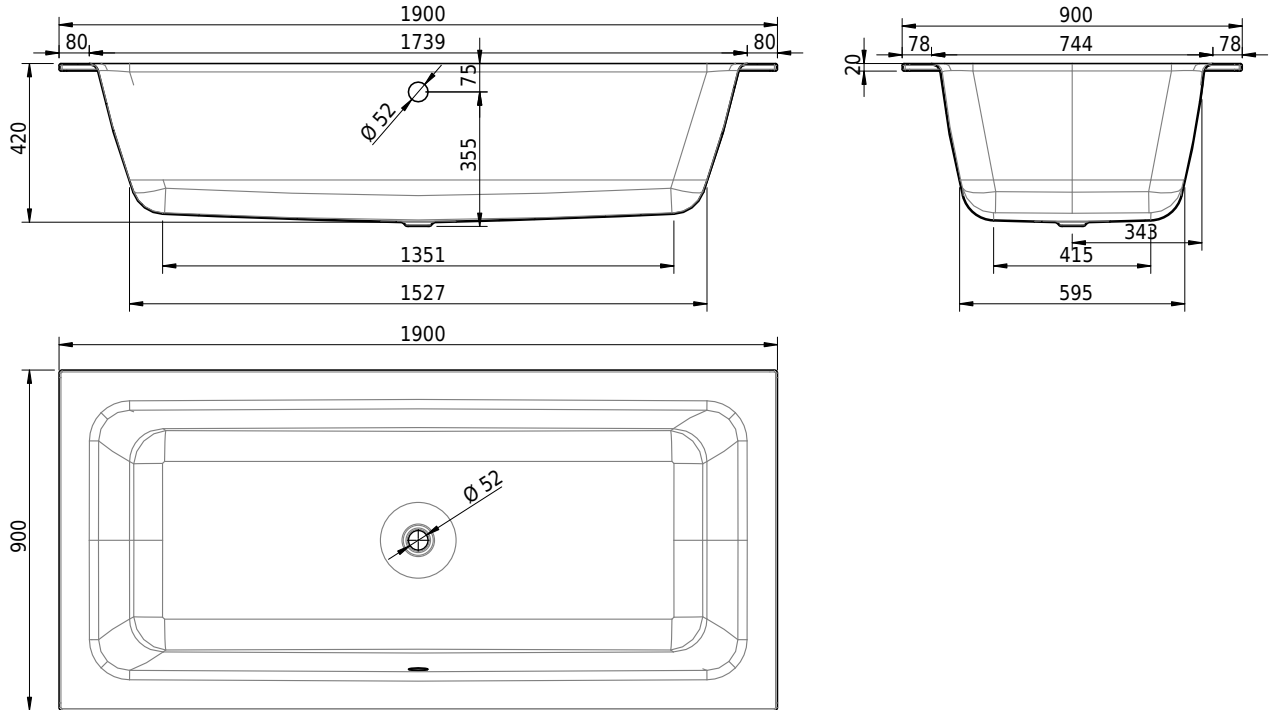

# Schmidlin CONTURA DUO

190 x 90 x 42 cm

Randhöhe 20 mm (mit Zargen 30 mm)

Artikel-Nr.: 1607-0001

SGVSB-Nr.: 111264

ST-Nr.: 1111655.100

Gewicht: 62 kg

Nutzhalt\*: 217 l

\* Nutzhalt: Wasserinhalt abzüglich 70 Liter Verdrängung