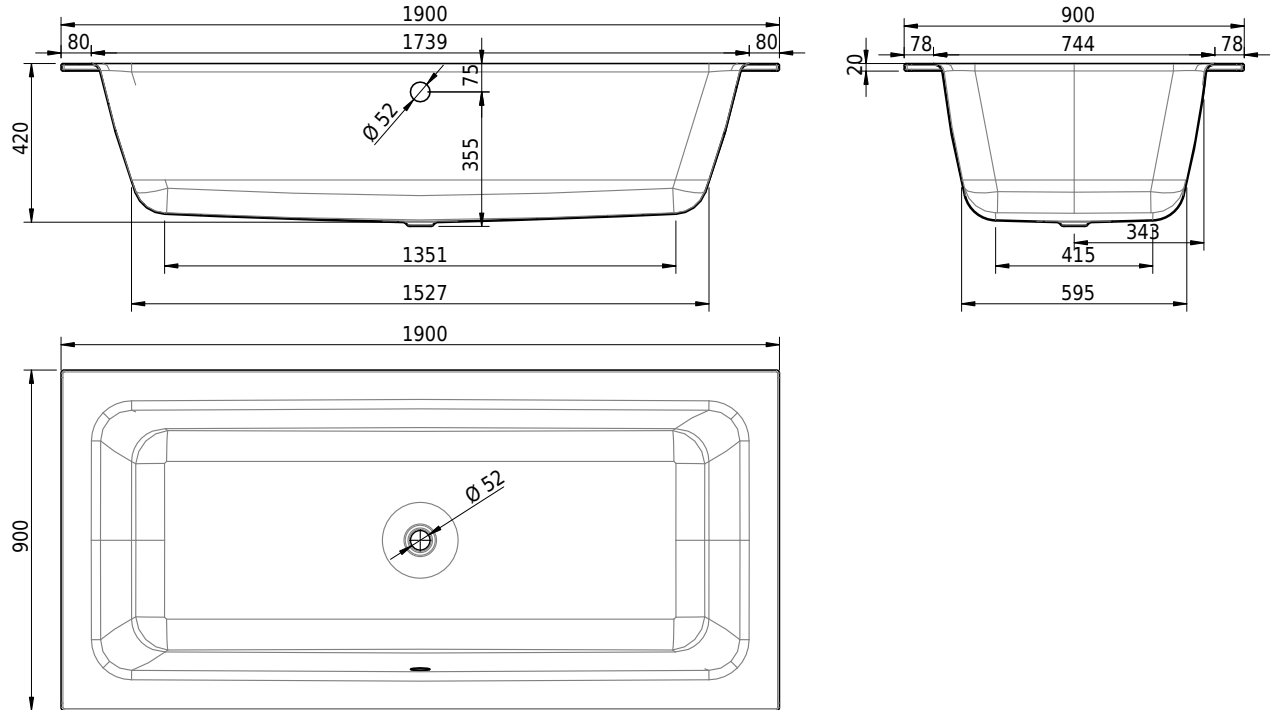

Massskizze

Schmidlin CONTURA DUO

190 x 90 x 42 cm

Randhöhe 20 mm (mit Zargen 30 mm)

Artikel-Nr.: 1607-0001 SGVSB-Nr.: 111264 ST-Nr.: 1111655.100 Gewicht: 62 kg Nutzinhalt*: 217 l

Optionen

- Farbklasse: I,II,III,IV [FA0_ _]
- Mit Zargen [Z_ _ _]
- ANTIGLISS PRO
- GLASUR PLUS [OV01]
- Speziallänge -2/+5 cm (beidseitig von -1 bis +2,5cm)
- Griff CONTURA (1 Stück) [GFT_04]
- Lochbohrungen für Armaturen nach Mass [ATM:mm]
- Runde Lochbohrung nach Mass [WT_ALS02]
- Lochbohrung für Schmidlin TOUCH CONTROL [AT0001]
- Einlaufgarnitur Schmidlin SPLASH [SP_ _]
- Schmidlin SOUNDBOX
- Spezialanfertigung

Ab- und Überlaufgarnituren

- Schmidlin HIGH FIVE 52
- Schmidlin HIGH FIVE 52 TRIO
- Schmidlin SPRING 50
- Viega Multiplex
- Viega Multiplex Trio

16.07.2024 Technische Änderungen vorbehalten.

Massangaben in mm

* Nutzinhalt: Wasserinhalt abzüglich 70 Liter Verdrängung