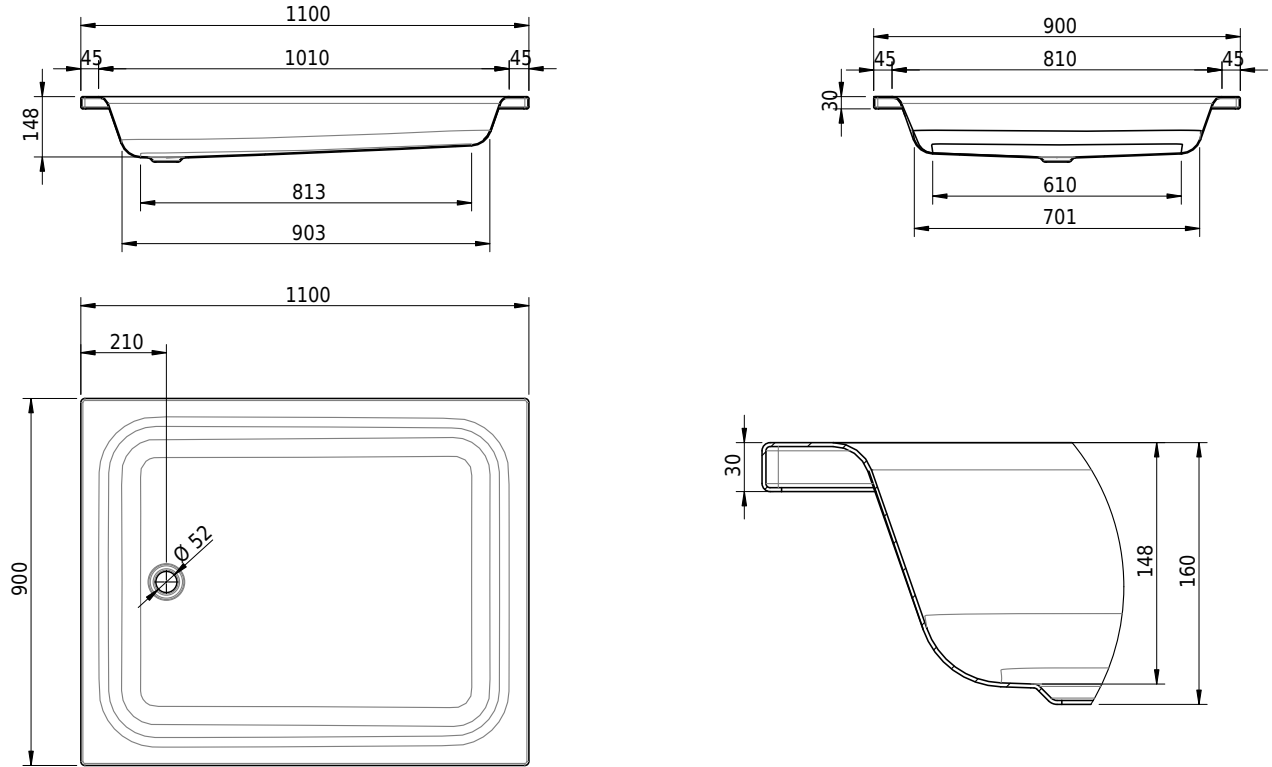

Massskizze

Schmidlin Duschwanne tief (15 cm)

110 x 90 x 15 cm

Ablaufloch $\varnothing$ 52 mm

Artikel-Nr.: 1606-0001

SGVSB-Nr.: 141011

Gewicht: 28 kg

Optionen

- Farbklasse: I,II,III,IV,V [FA0_ _ _]
- Mit Zargen [Z_ _ _ _]
- ANTIGLISS PRO
- GLASUR PLUS [OV01]
- Speziallänge -2/+5 cm (beidseitig von -1 bis +2,5cm)
- Scharfkantige Ecke (Radius 5 mm) [EA_ _ 04]
- Geschnittene Ecke [EA_ _ 03]
- Abgerundete Ecke [EA_ _ 02]
- Schürze(n) 200 mm
- Schürze(n) Spezialhöhe
- Ablaufloch 90 mm [AG90]
- Spezialanfertigung

Zubehör

- Duschwannen-Fusset 4/6/8 (SIA 181), mit/ohne Dichtband
- Duschwannen-Montagerahmen BASIC (SIA 181)
- Schmidlin Zargen-Montagewinkel (SIA 181), Satz (4 Stück)
- Zargengummiprofil

Ab- und Überlaufgarnituren

- Ablaufgarnitur Viega Domoplex