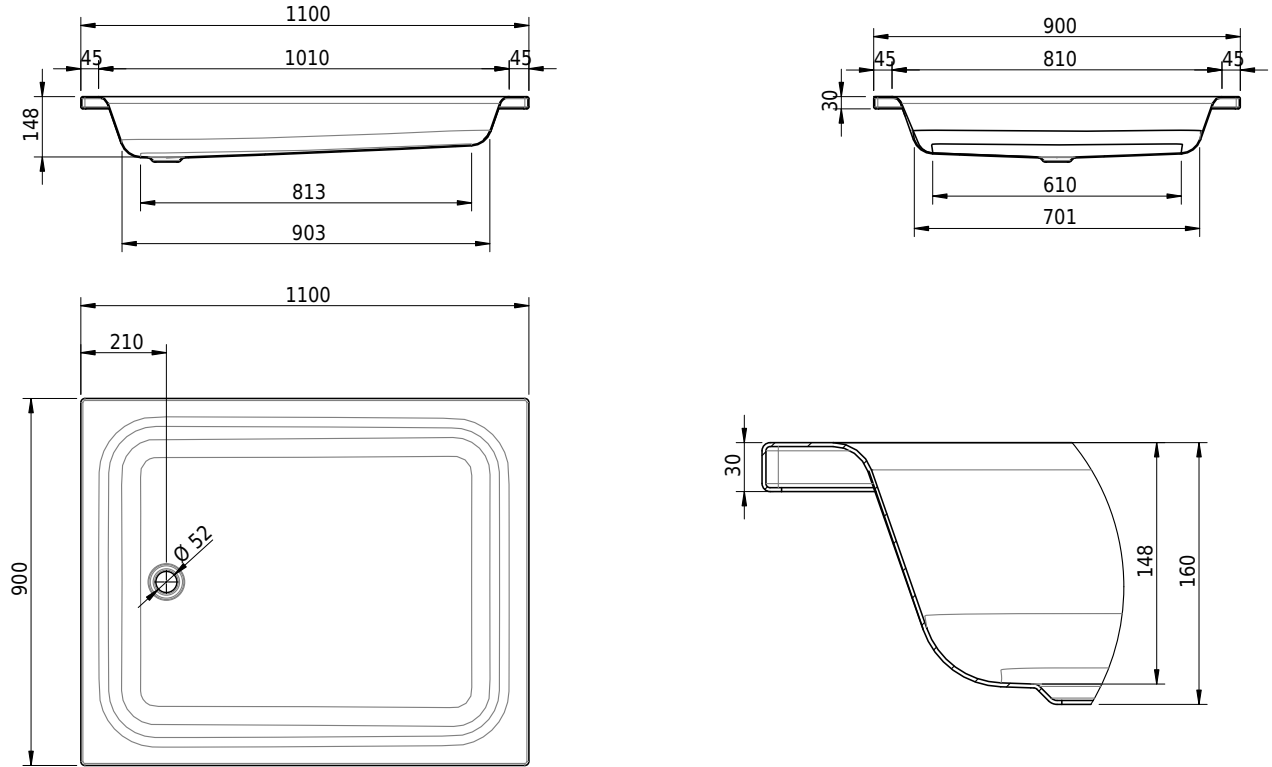

## Massskizze

**Schmidlin Duschwanne tief (15 cm)**

110 x 90 x 15 cm

Ablaufloch  $\varnothing$  52 mm

Artikel-Nr.: 1606-0001

SGVSB-Nr.: 141011

Gewicht: 28 kg

**Optionen**

- Farbklasse: I,II,III,IV,V [FA0\_ \_ \_]
- Mit Zargen [Z\_ \_ \_ \_]
- ANTIGLISS PRO
- GLASUR PLUS [OV01]
- Speziallänge -2/+5 cm (beidseitig von -1 bis +2,5cm)
- Scharfkantige Ecke (Radius 5 mm) [EA\_ \_ 04]
- Geschnittene Ecke [EA\_ \_ 03]
- Abgerundete Ecke [EA\_ \_ 02]
- Schürze(n) 200 mm
- Schürze(n) Spezialhöhe
- Ablaufloch 90 mm [AG90]
- Spezialanfertigung

**Zubehör**

- Duschwannen-Fusset 4/6/8 (SIA 181), mit/ohne Dichtband
- Duschwannen-Montagerahmen BASIC (SIA 181)
- Schmidlin Zargen-Montagewinkel (SIA 181), Satz (4 Stück)
- Zargengummiprofil

**Ab- und Überlaufgarnituren**