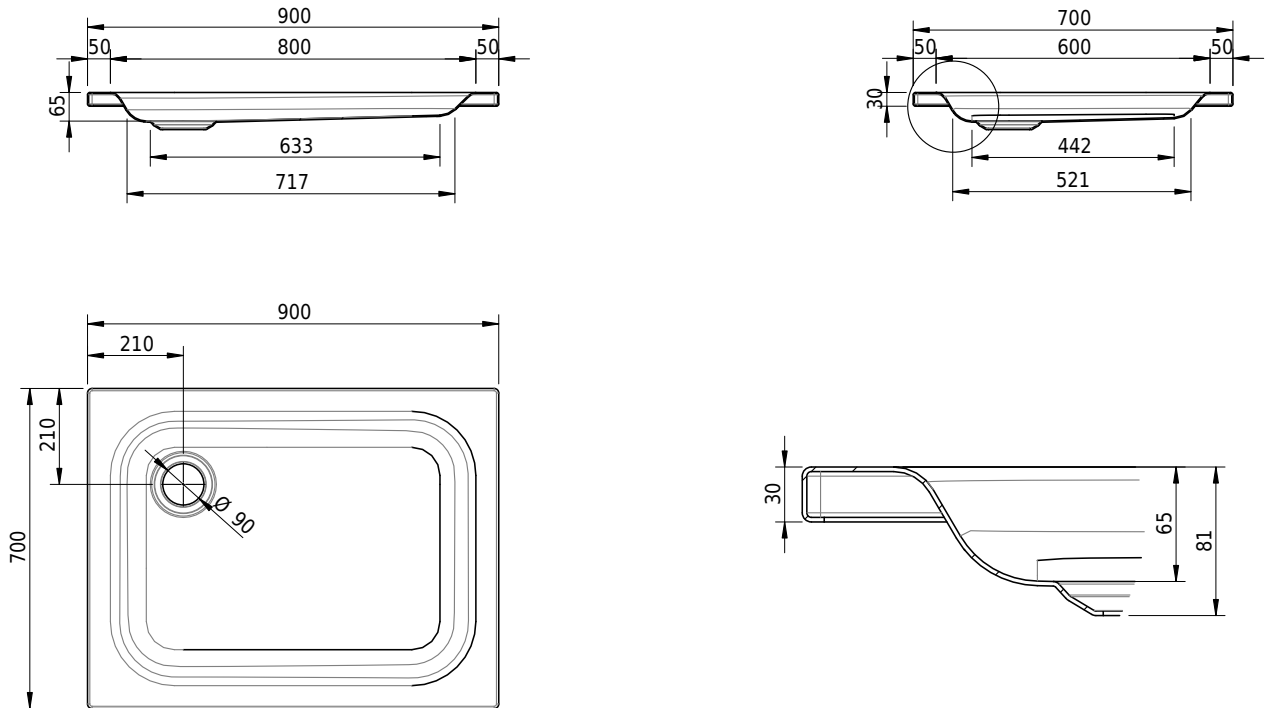

Massskizze

Schmidlin Duschwanne flach (6,5 cm)

90 x 70 x 6.5 cm

Ablaufloch $\varnothing$ 90 mm

Artikel-Nr.: 1605-0001

SGVSB-Nr.: 141040

ST-Nr.: 1311206.100

Gewicht: 18 kg

Optionen

- Farbklasse: I,II,III,IV,V [FA0_ _ _]
- Mit Zargen [Z_ _ _ _]
- ANTIGLISS PRO
- GLASUR PLUS [OV01]
- Speziallänge -2/+5 cm (beidseitig von -1 bis +2,5cm)
- Scharfkantige Ecke (Radius 5 mm) [EA_ _ 04]
- Geschnittene Ecke [EA_ _ 03]
- Abgerundete Ecke [EA_ _ 02]
- Schürze(n) 75 mm
- Schürze(n) 100 mm
- Schürze(n) Spezialhöhe

Zubehör

- Duschwannen-Fusset 4/6/8 (SIA 181), mit/ohne Dichtband
- Duschwannen-Montagerahmen BASIC (SIA 181)
- Montagesystem Schmidlin OMNIA (SIA 181)
- Schmidlin Zargen-Montagewinkel (SIA 181), Satz (4 Stück)
- Zargengummiprofil

Ab- und Überlaufgarnituren

- Ablaufgarnitur Schmidlin FLOW 30
- Ablaufgarnitur Schmidlin FLOW 50
- Ablaufgarnitur Schmidlin VERTICAL
- Ablaufgarnitur Viega Tempoplex
- Ablaufgarnitur Viega Tempoplex Plus