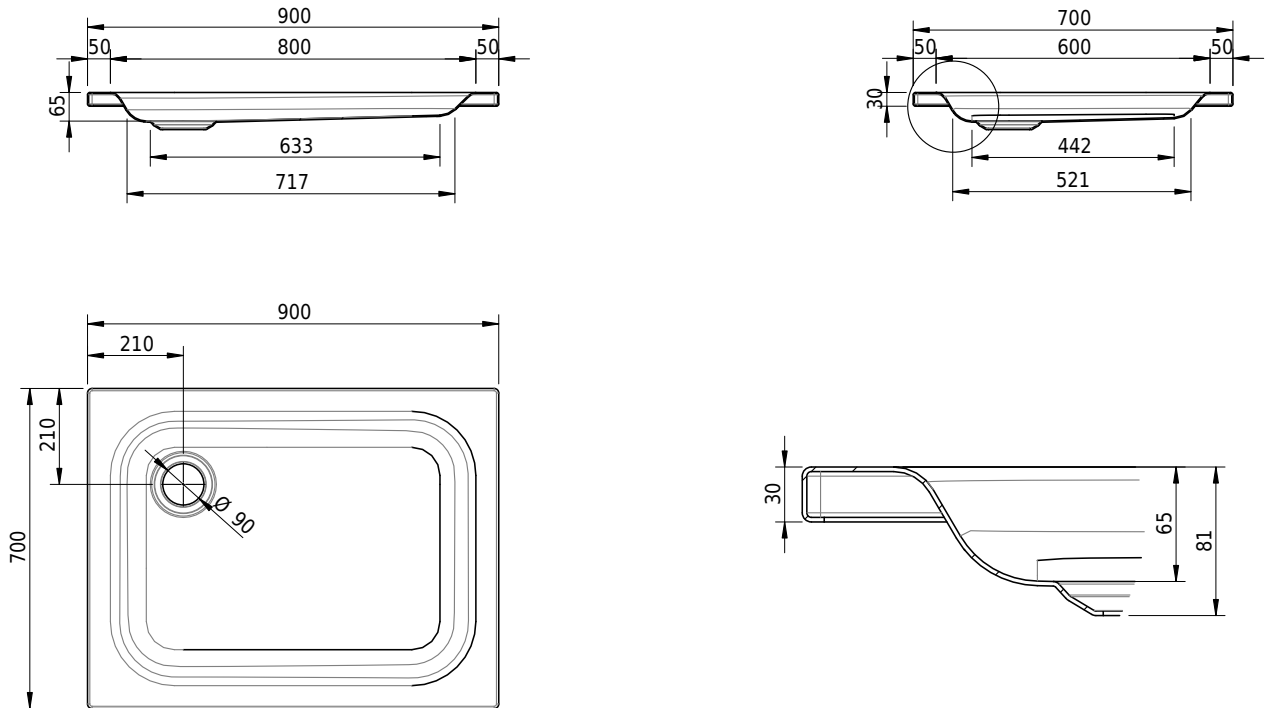

## Massskizze

# Schmidlin Duschwanne flach (6,5 cm)

90 x 70 x 6.5 cm

Ablaufloch  $\varnothing$  90 mm

Artikel-Nr.: 1605-0001

SGVSB-Nr.: 141040

ST-Nr.: 1311206.100

Gewicht: 18 kg

## Optionen

- Farbklasse: I,II,III,IV,V [FA0\_ \_ \_]
- Mit Zargen [Z\_ \_ \_ \_]
- ANTIGLISS PRO
- GLASUR PLUS [OV01]
- Speziallänge -2/+5 cm (beidseitig von -1 bis +2,5cm)
- Scharfkantige Ecke (Radius 5 mm) [EA\_ \_ 04]
- Geschnittene Ecke [EA\_ \_ 03]
- Abgerundete Ecke [EA\_ \_ 02]
- Schürze(n) 75 mm
- Schürze(n) 100 mm
- Schürze(n) Spezialhöhe

## Zubehör

- Duschwannen-Fusset 4/6/8 (SIA 181), mit/ohne Dichtband
- Duschwannen-Montagerahmen BASIC (SIA 181)
- Montagesystem Schmidlin OMNIA (SIA 181)
- Schmidlin Zargen-Montagewinkel (SIA 181), Satz (4 Stück)
- Zargengummiprofil