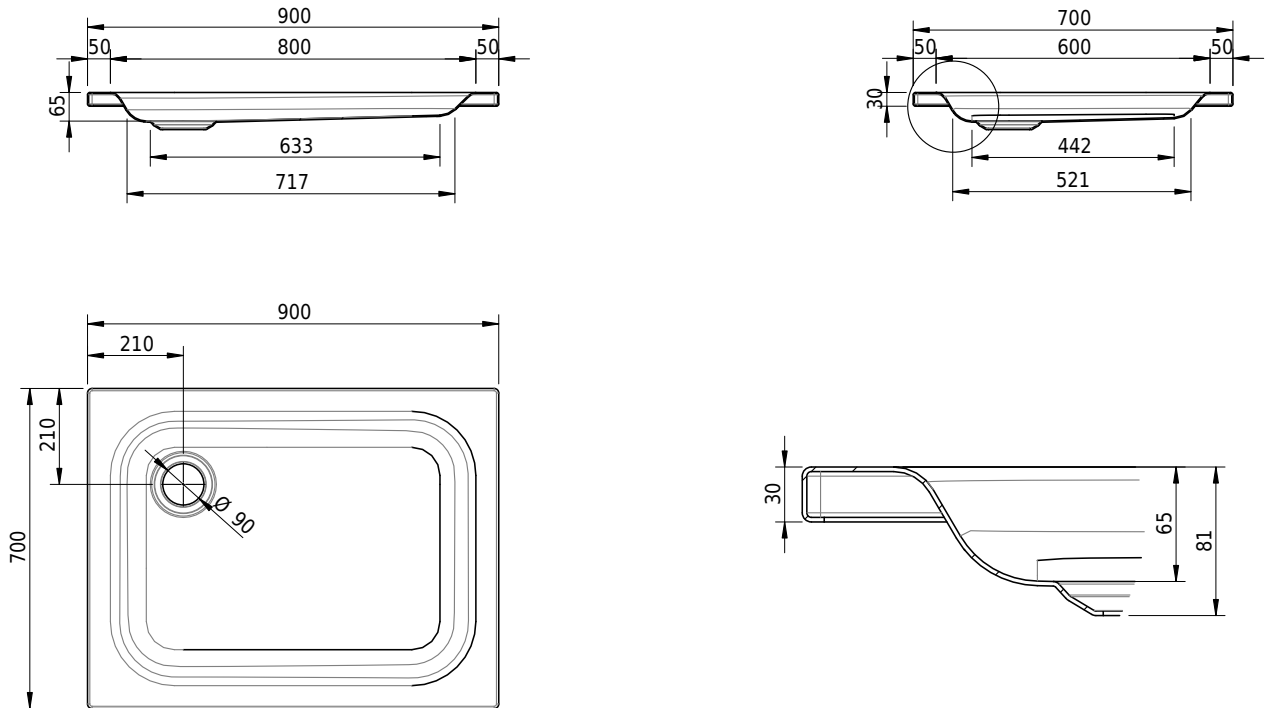

Massskizze

Schmidlin Duschwanne flach (6,5 cm)

90 x 70 x 6.5 cm

Ablaufloch \varnothing 90 mm

Artikel-Nr.: 1605-0001 SGVSB-Nr.: 141040 ST-Nr.: 1311206.100 Gewicht: 18 kg

Optionen

- Farbklasse: I,II,III,IV,V [FA0_ _ _]
- Mit Zargen [Z_ _ _ _]
- ANTIGLISS PRO
- GLASUR PLUS [OV01]
- Speziallänge -2/+5 cm (beidseitig von -1 bis +2,5cm)
- Scharfkantige Ecke (Radius 5 mm) [EA_ _ 04]
- Geschnittene Ecke [EA_ _ 03]
- Abgerundete Ecke [EA_ _ 02]
- Schürze(n) 75 mm
- Schürze(n) 100 mm
- Schürze(n) Spezialhöhe

Zubehör

- Duschwannen-Fusset 4/6/8 (SIA 181), mit/ohne Dichtband
- Duschwannen-Montagerahmen BASIC (SIA 181)
- Montagesystem Schmidlin OMNIA (SIA 181)
- Schmidlin Zargen-Montagewinkel (SIA 181), Satz (4 Stück)
- Zargengummiprofil