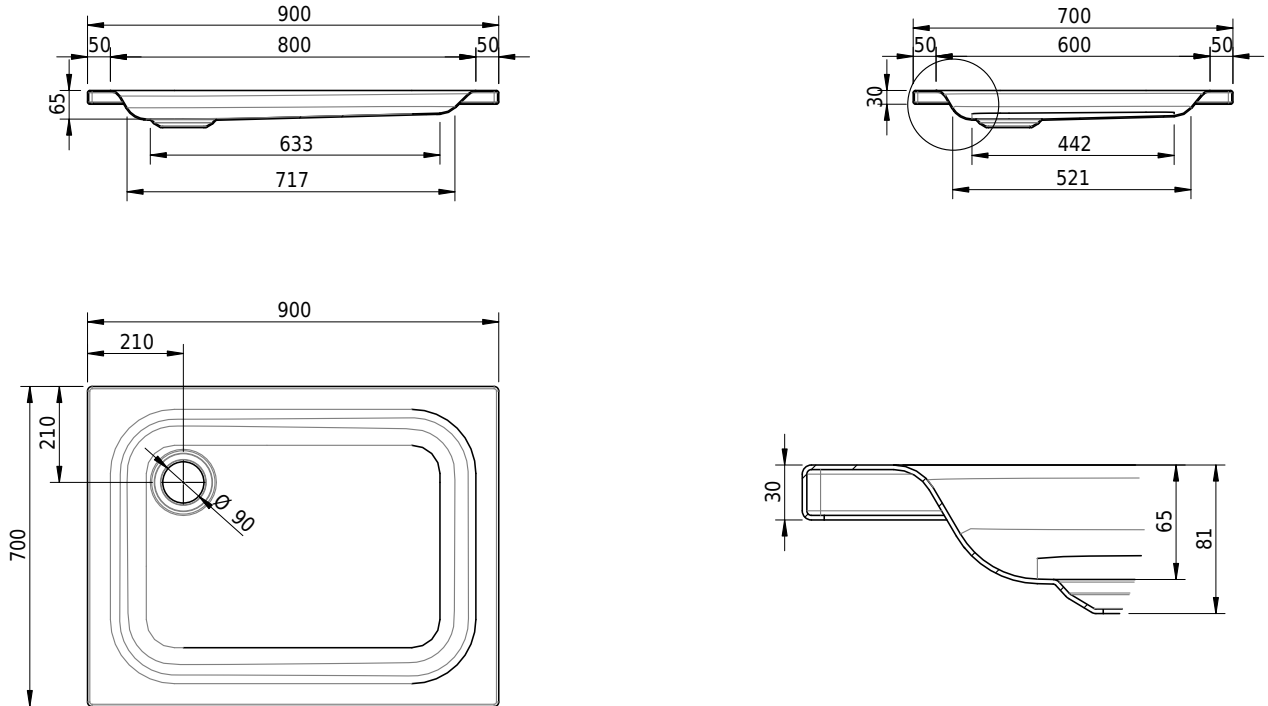

Massskizze

Schmidlin Duschwanne flach (6,5 cm)

90 x 70 x 6.5 cm

Ablaufloch \varnothing 90 mm

Artikel-Nr.: 1605-0001

SGVSB-Nr.: 141040

ST-Nr.: 1311206.100

Gewicht: 18 kg

Optionen

- Farbklasse: I,II,III,IV,V [FA0_ _ _]
- Mit Zargen [Z_ _ _ _]
- ANTIGLISS PRO
- GLASUR PLUS [OV01]
- Speziallänge -2/+5 cm (beidseitig von -1 bis +2,5cm)
- Scharfkantige Ecke (Radius 5 mm) [EA_ _ 04]
- Geschnittene Ecke [EA_ _ 03]
- Abgerundete Ecke [EA_ _ 02]
- Schürze(n) 75 mm
- Schürze(n) 100 mm
- Schürze(n) Spezialhöhe

Zubehör

- Duschwannen-Fusset 4/6/8 (SIA 181), mit/ohne Dichtband
- Duschwannen-Montagerahmen BASIC (SIA 181)
- Montagesystem Schmidlin OMNIA (SIA 181)
- Schmidlin Zargen-Montagewinkel (SIA 181), Satz (4 Stück)
- Zargengummiprofil