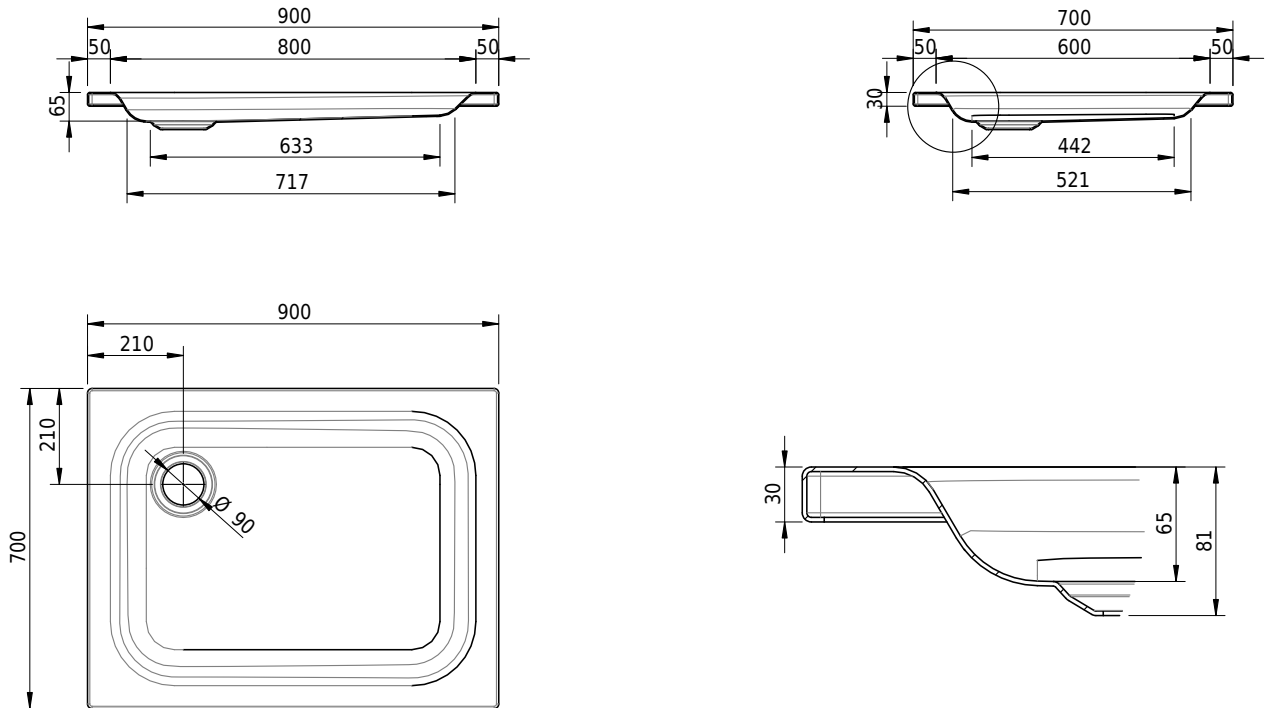

Massskizze

Schmidlin Duschwanne flach (6,5 cm)

90 x 70 x 6.5 cm

Ablaufloch \varnothing 90 mm

Artikel-Nr.: 1605-0001

SGVSB-Nr.: 141040

ST-Nr.: 1311206.100

Gewicht: 18 kg

Optionen

- Farbklasse: I,II,III,IV,V [FA0_ _ _]
- Mit Zargen [Z_ _ _ _]
- ANTIGLISS PRO
- GLASUR PLUS [OV01]
- Speziallänge -2/+5 cm (beidseitig von -1 bis +2,5cm)
- Scharfkantige Ecke (Radius 5 mm) [EA_ _ 04]
- Geschnittene Ecke [EA_ _ 03]
- Abgerundete Ecke [EA_ _ 02]
- Schürze(n) 75 mm
- Schürze(n) 100 mm
- Schürze(n) Spezialhöhe

Zubehör

- Duschwannen-Fusset 4/6/8 (SIA 181), mit/ohne Dichtband
- Duschwannen-Montagerahmen BASIC (SIA 181)
- Montagesystem Schmidlin OMNIA (SIA 181)
- Schmidlin Zargen-Montagewinkel (SIA 181), Satz (4 Stück)
- Zargengummiprofil