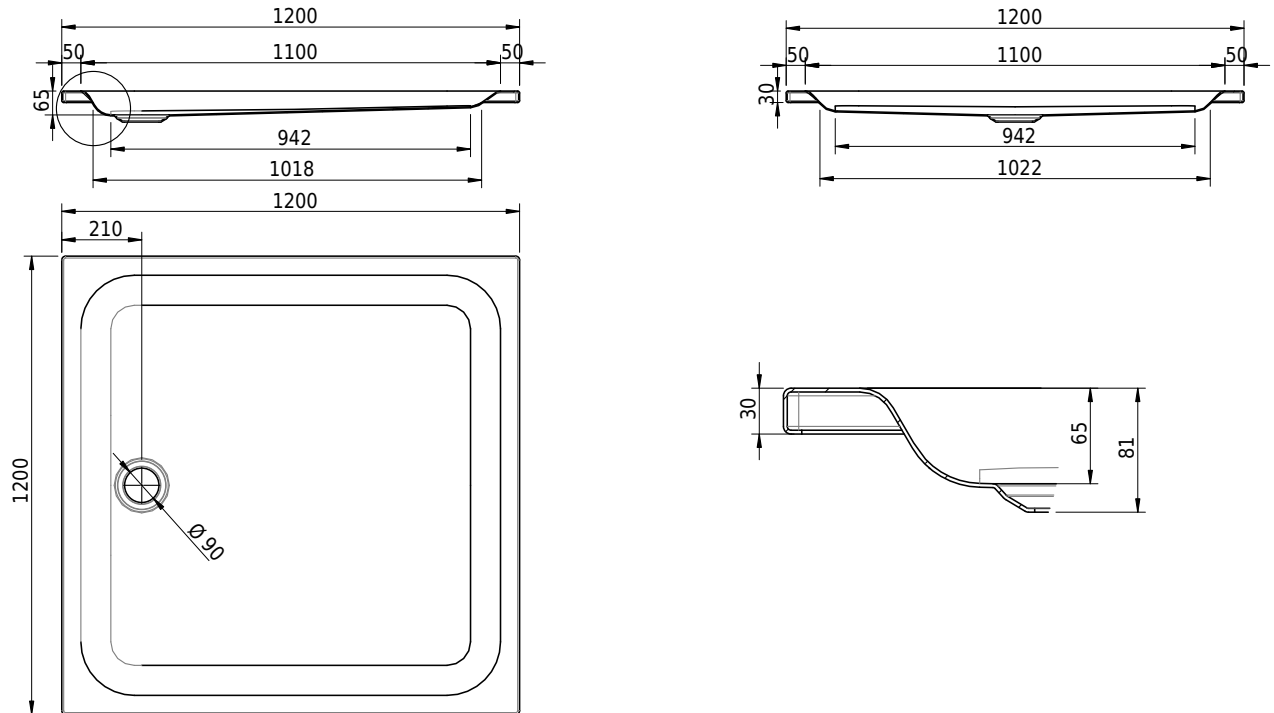

Massskizze

Schmidlin Duschwanne flach (6,5 cm)

120 x 120 x 6.5 cm

Ablaufloch \varnothing 90 mm

Artikel-Nr.: 1603-0001

SGVSB-Nr.: 141142

ST-Nr.: 1311254.100

Gewicht: 39 kg

Optionen

- Farbklasse: I,II,III,IV,V [FA0_ _ _]
- Mit Zargen [Z_ _ _ _]
- ANTIGLISS PRO
- GLASUR PLUS [OV01]
- Speziallänge -2/+5 cm (beidseitig von -1 bis +2,5cm)
- Scharfkantige Ecke (Radius 5 mm) [EA_ _ 04]
- Geschnittene Ecke [EA_ _ 03]
- Abgerundete Ecke [EA_ _ 02]
- Schürze(n) 75 mm
- Schürze(n) 100 mm
- Schürze(n) Spezialhöhe

Zubehör

- Duschwannen-Fusset 4/6/8 (SIA 181), mit/ohne Dichtband
- Duschwannen-Montagerahmen BASIC (SIA 181)
- Montagesystem Schmidlin OMNIA (SIA 181)
- Schmidlin Zargen-Montagewinkel (SIA 181), Satz (4 Stück)
- Zargengummiprofil