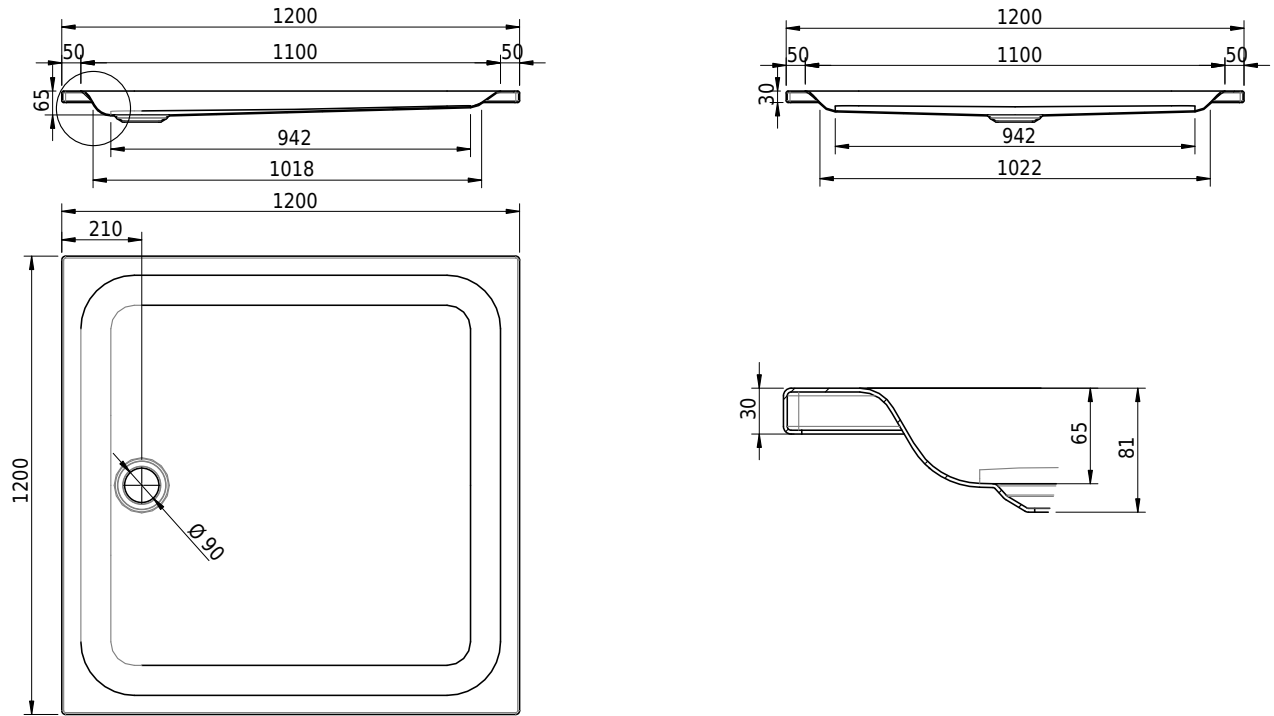

Massskizze

Schmidlin Duschwanne flach (6,5 cm)

120 x 120 x 6.5 cm

Ablaufloch $\varnothing$ 90 mm

Artikel-Nr.: 1603-0001   SGVSB-Nr.: 141142   ST-Nr.: 1311254.100   Gewicht: 39 kg

Optionen

- Farbklasse: I,II,III,IV,V [FA0_ _ _]
- Mit Zargen [Z_ _ _ _]
- ANTIGLISS PRO
- GLASUR PLUS [OV01]
- Speziallänge -2/+5 cm (beidseitig von -1 bis +2,5cm)
- Scharfkantige Ecke (Radius 5 mm) [EA_ _ 04]
- Geschnittene Ecke [EA_ _ 03]
- Abgerundete Ecke [EA_ _ 02]
- Schürze(n) 75 mm
- Schürze(n) 100 mm
- Schürze(n) Spezialhöhe

Zubehör

- Duschwannen-Fusset 4/6/8 (SIA 181), mit/ohne Dichtband
- Duschwannen-Montagerahmen BASIC (SIA 181)
- Montagesystem Schmidlin OMNIA (SIA 181)
- Schmidlin Zargen-Montagewinkel (SIA 181), Satz (4 Stück)
- Zargengummiprofil

Ab- und Überlaufgarnituren

- Ablaufgarnitur Schmidlin FLOW 30
- Ablaufgarnitur Schmidlin FLOW 50
- Ablaufgarnitur Schmidlin VERTICAL
- Ablaufgarnitur Viega Tempoplex
- Ablaufgarnitur Viega Tempoplex Plus