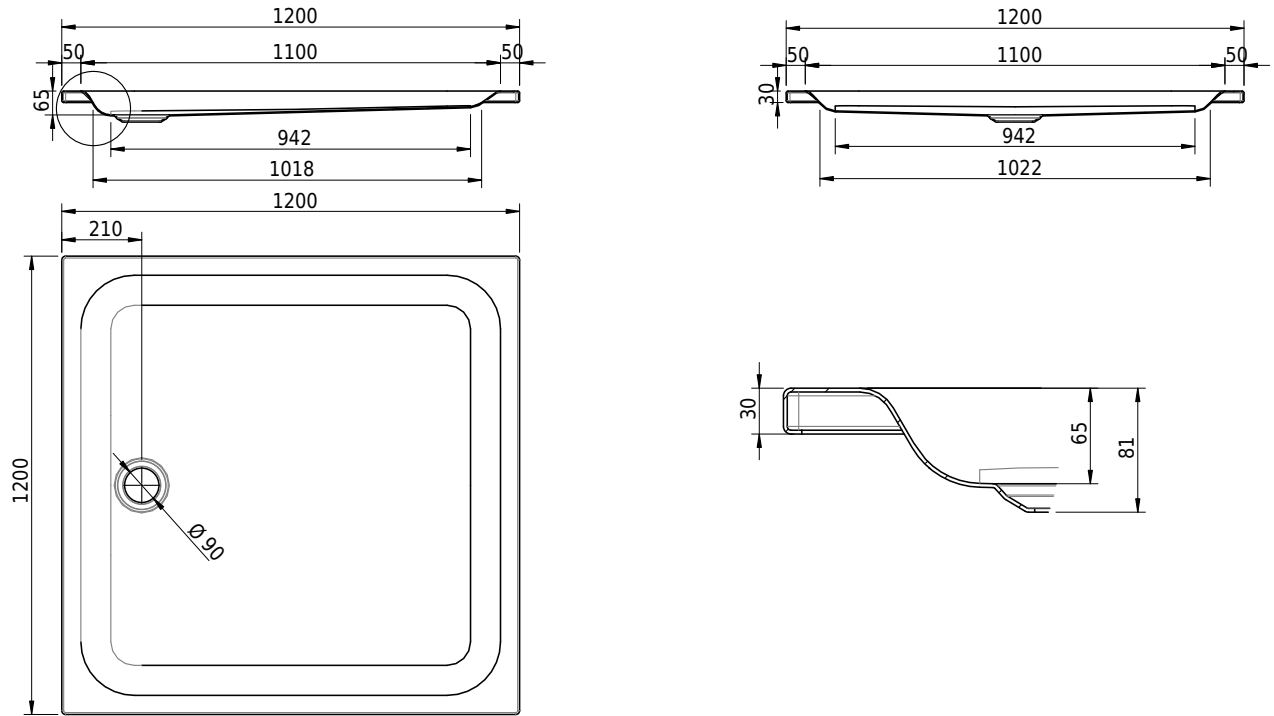

Massskizze

Schmidlin Duschwanne flach (6,5 cm)

120 x 120 x 6.5 cm

Ablaufloch \varnothing 90 mm

Artikel-Nr.: 1603-0001

SGVSB-Nr.: 141142

ST-Nr.: 1311254.100

Gewicht: 39 kg

Optionen

- Farbklasse: I,II,III,IV,V [FA0_ _ _]
- Mit Zargen [Z_ _ _ _]
- ANTIGLISS PRO
- GLASUR PLUS [OV01]
- Speziallänge -2/+5 cm (beidseitig von -1 bis +2,5cm)
- Scharfkantige Ecke (Radius 5 mm) [EA_ _ 04]
- Geschnittene Ecke [EA_ _ 03]
- Abgerundete Ecke [EA_ _ 02]
- Schürze(n) 75 mm
- Schürze(n) 100 mm
- Schürze(n) Spezialhöhe

Zubehör

- Duschwannen-Fusset 4/6/8 (SIA 181), mit/ohne Dichtband
- Duschwannen-Montagerahmen BASIC (SIA 181)
- Montagesystem Schmidlin OMNIA (SIA 181)
- Schmidlin Zargen-Montagewinkel (SIA 181), Satz (4 Stück)
- Zargengummiprofil