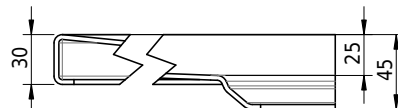

Massskizze

Schmidlin FLOOR

130 x 80 x 2.5 cm

Ablaufloch Ø 90 mm, Eckradius 5 mm

Artikel-Nr.: 1602-0001

SGVSB-Nr.: 146440

Gewicht: 31 kg

Optionen