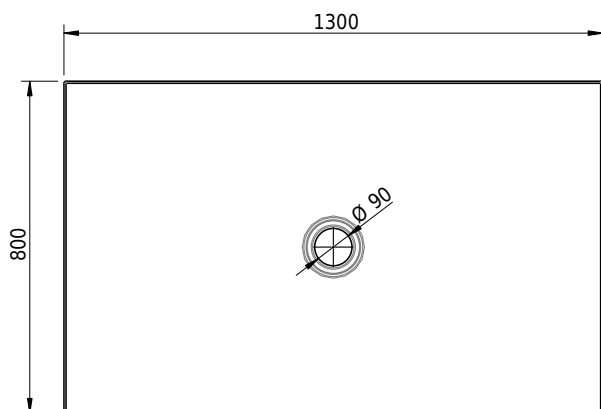

Massskizze

Schmidlin FLOOR

130 x 80 x 2.5 cm

Ablaufloch Ø 90 mm, Eckradius 5 mm

Artikel-Nr.: 1602-0001

SGVSB-Nr.: 146440

Gewicht: 31 kg

Optionen