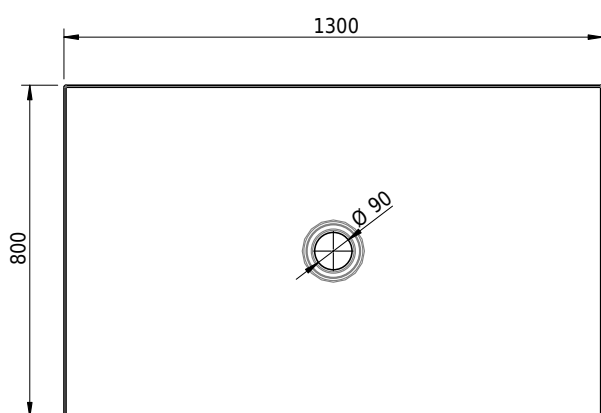

Massskizze

Schmidlin FLOOR

130 x 80 x 2.5 cm

Ablaufloch Ø 90 mm, Eckradius 5 mm

Artikel-Nr.: 1602-0001

SGVSB-Nr.: 146440

Gewicht: 31 kg

Optionen