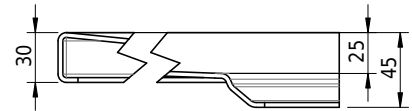

Massskizze

Schmidlin FLOOR

130 x 80 x 2.5 cm

Ablaufloch Ø 90 mm, Eckradius 5 mm

Artikel-Nr.: 1602-0001

SGVSB-Nr.: 146440

Gewicht: 31 kg

Optionen