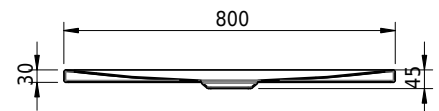

Massskizze

Schmidlin FLOOR

130 x 80 x 2.5 cm

Ablaufloch Ø 90 mm, Eckradius 5 mm

Artikel-Nr.: 1602-0001

SGVSB-Nr.: 146440

Gewicht: 31 kg

Optionen