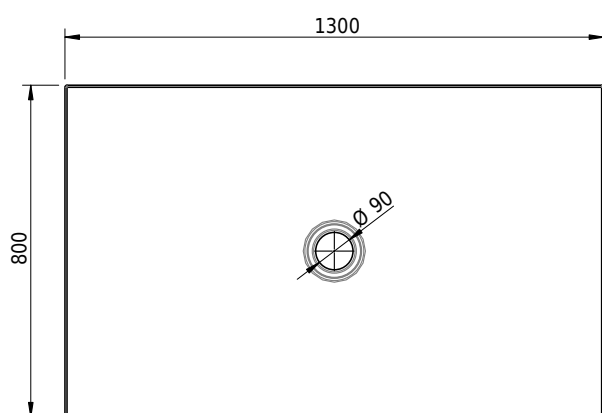

Massskizze

Schmidlin FLOOR

130 x 80 x 2.5 cm

Ablaufloch Ø 90 mm, Eckradius 5 mm

Artikel-Nr.: 1602-0001

SGVSB-Nr.: 146440

Gewicht: 31 kg

Optionen