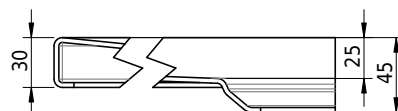

Massskizze

Schmidlin FLOOR

130 x 80 x 2.5 cm

Ablaufloch Ø 90 mm, Eckradius 5 mm

Artikel-Nr.: 1602-0001

SGVSB-Nr.: 146440

Gewicht: 31 kg

Optionen