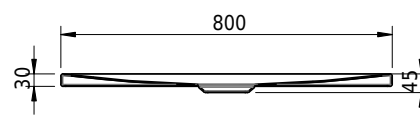

Massskizze

Schmidlin FLOOR

130 x 80 x 2.5 cm

Ablaufloch Ø 90 mm, Eckradius 5 mm

Artikel-Nr.: 1602-0001

SGVSB-Nr.: 146440

Gewicht: 31 kg

Optionen