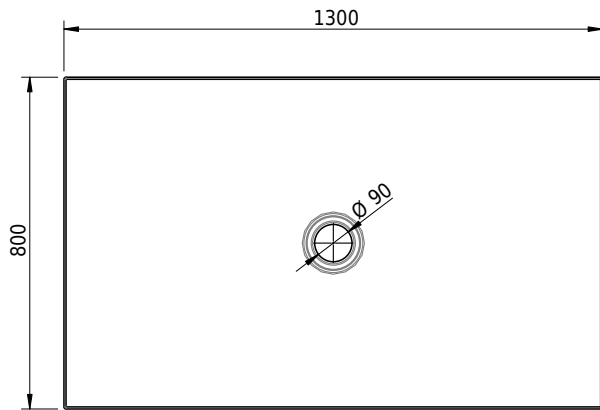

Massskizze

Schmidlin FLOOR

130 x 80 x 2.5 cm

Ablaufloch Ø 90 mm, Eckradius 5 mm

Artikel-Nr.: 1602-0001

SGVSB-Nr.: 146440

Gewicht: 31 kg

Optionen