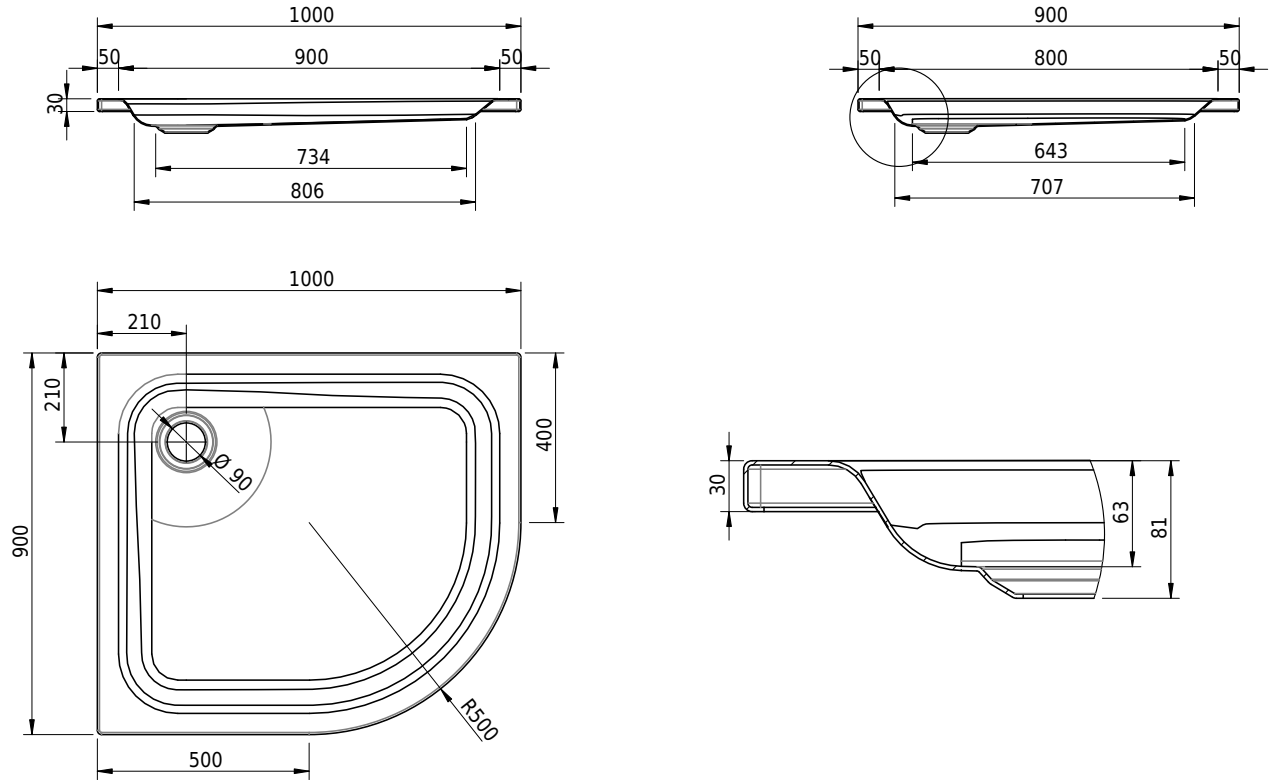

Massskizze

Schmidlin ECK Duschwanne flach (6,5 cm)

100 x 90 x 6.5 cm

Ablaufloch \varnothing 90 mm

Artikel-Nr.: 1601-0001

SGVSB-Nr.: 141663

Gewicht: 23 kg

Optionen

- Farbklasse: I,II,III,IV,V [FA0_ _ _]
- Mit Zargen [Z_ _ _ _]
- ANTIGLISS PRO
- GLASUR PLUS [OV01]
- Speziallänge -2/+5 cm (beidseitig von -1 bis +2,5cm)
- Scharfkantige Ecke (Radius 5 mm) [EA_ _ 04]
- Schürze(n) 75 mm
- Schürze(n) 100 mm
- Spezialanfertigung

Zubehör

- Duschwannen-Fussset 4/6/8 (SIA 181), mit/ohne Dichtband
- Duschwannen-Montagerahmen BASIC (SIA 181)
- Montagesystem Schmidlin OMNIA (SIA 181)
- Schmidlin Zargen-Montagewinkel (SIA 181), Satz (4 Stück)
- Zargengummiprofil