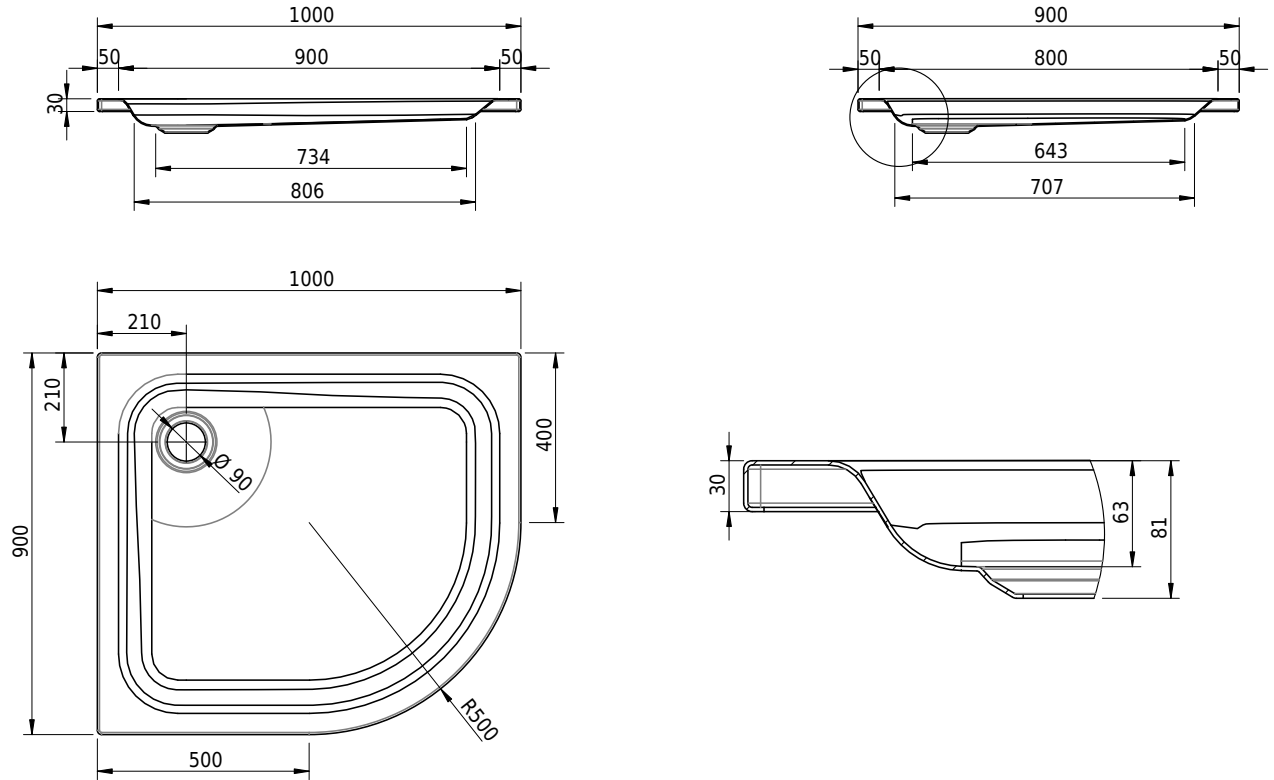

Massskizze

Schmidlin ECK Duschwanne flach (6,5 cm)

100 x 90 x 6.5 cm

Ablaufloch \varnothing 90 mm

Artikel-Nr.: 1601-0001

SGVSB-Nr.: 141663

Gewicht: 23 kg

Optionen

- Farbklasse: I,II,III,IV,V [FA0_ _ _]
- Mit Zargen [Z_ _ _ _]
- ANTIGLISS PRO
- GLASUR PLUS [OV01]
- Speziallänge -2/+5 cm (beidseitig von -1 bis +2,5cm)
- Scharfkantige Ecke (Radius 5 mm) [EA_ _ 04]
- Schürze(n) 75 mm
- Schürze(n) 100 mm
- Spezialanfertigung

Zubehör

- Duschwannen-Fussset 4/6/8 (SIA 181), mit/ohne Dichtband
- Duschwannen-Montagerahmen BASIC (SIA 181)
- Montagesystem Schmidlin OMNIA (SIA 181)
- Schmidlin Zargen-Montagewinkel (SIA 181), Satz (4 Stück)
- Zargengummiprofil