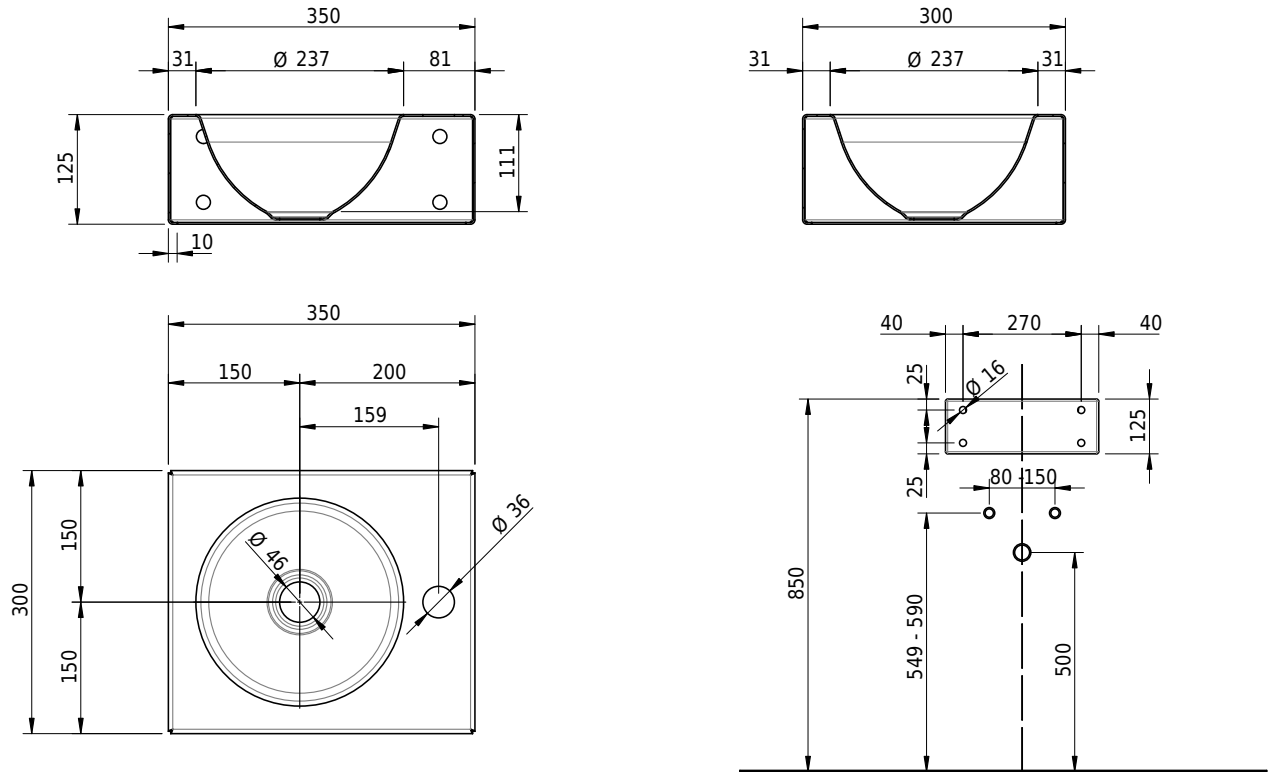

# Schmidlin ORBIS MINI Wandbecken

35 x 30 x 12.5 cm

ohne Überlauf, inkl. Befestigungzubehör

Artikel-Nr.: 1600-0003

SGVSB-Nr.: 233495.305

Gewicht: 8 kg