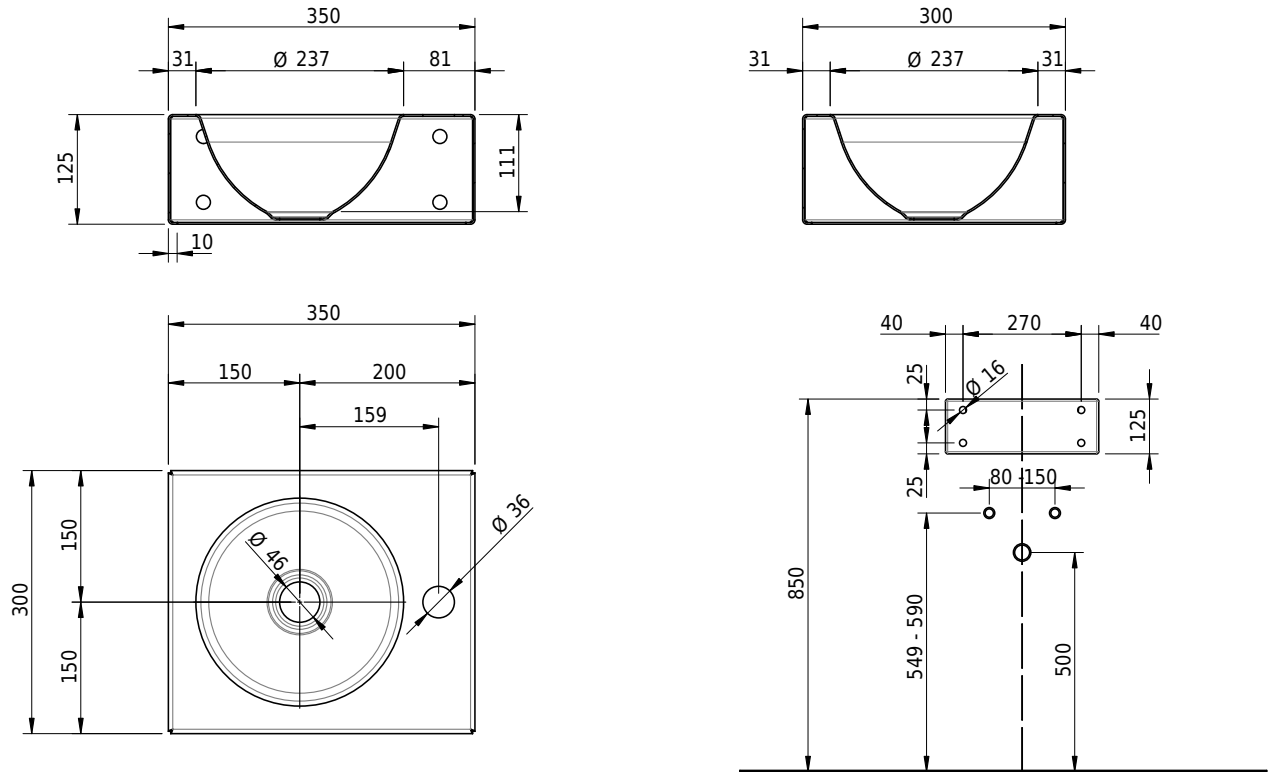

Massskizze

Schmidlin ORBIS MINI Wandbecken

35 x 30 x 12.5 cm

ohne Überlauf, inkl. Befestigungzubehör

Artikel-Nr.: 1600-0003

SGVSB-Nr.: 233495.305

Gewicht: 8 kg

Optionen

- Farbklasse: I,II,III,IV,V [FA0_ _]
- GLASUR PLUS [OV01]
- Lochbohrung für Schmidlin Seifenspender [SSP02]
- Runde Lochbohrung nach Mass [WT_ALS02]
- Schmidlin Kosmetiktuchspender [KTS_ _]
- Lochbohrung für Handtuchhalter ORBIS MINI [HTH67]
- Spezialanfertigung
- Lochbohrung für Steckdose [STP_ _]
- Schmidlin GreenSteel

Zubehör

- Handtuchhalter zu Schmidlin ORBIS MINI / MERO MINI Wandbecken 35x30x12.5 cm
- Schmidlin Seifenspender
- Verstärkungsflansch für Armaturenmontage

Ab- und Überlaufgarnituren

- Schaftventil 1¼, inkl. Deckel verchromt, nicht verschliessbar
- Schmidlin Schaftventil 1 1/4", inkl. Deckel alpinweiss matt, emailliert, nicht verschliessbar
- Schmidlin Schaftventil 1 1/4", inkl. Deckel emailliert, nicht verschliessbar
- Schmidlin Schaftventil 1 1/4", inkl. Deckel emailliert, übrige Farben, nicht verschliessbar