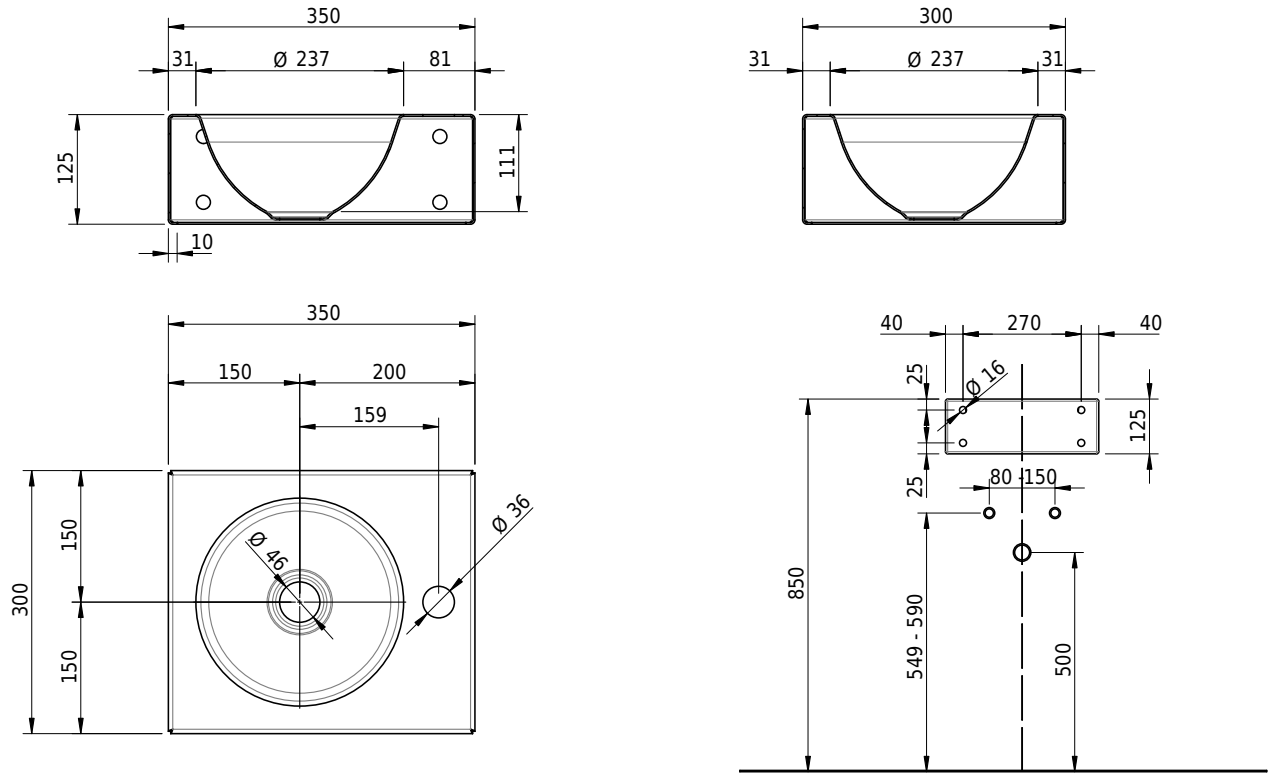

Massskizze

Schmidlin ORBIS MINI Wandbecken

35 x 30 x 12.5 cm

ohne Überlauf, inkl. Befestigungzubehör

Artikel-Nr.: 1600-0003

SGVSB-Nr.: 233495.305

Gewicht: 8 kg

Optionen