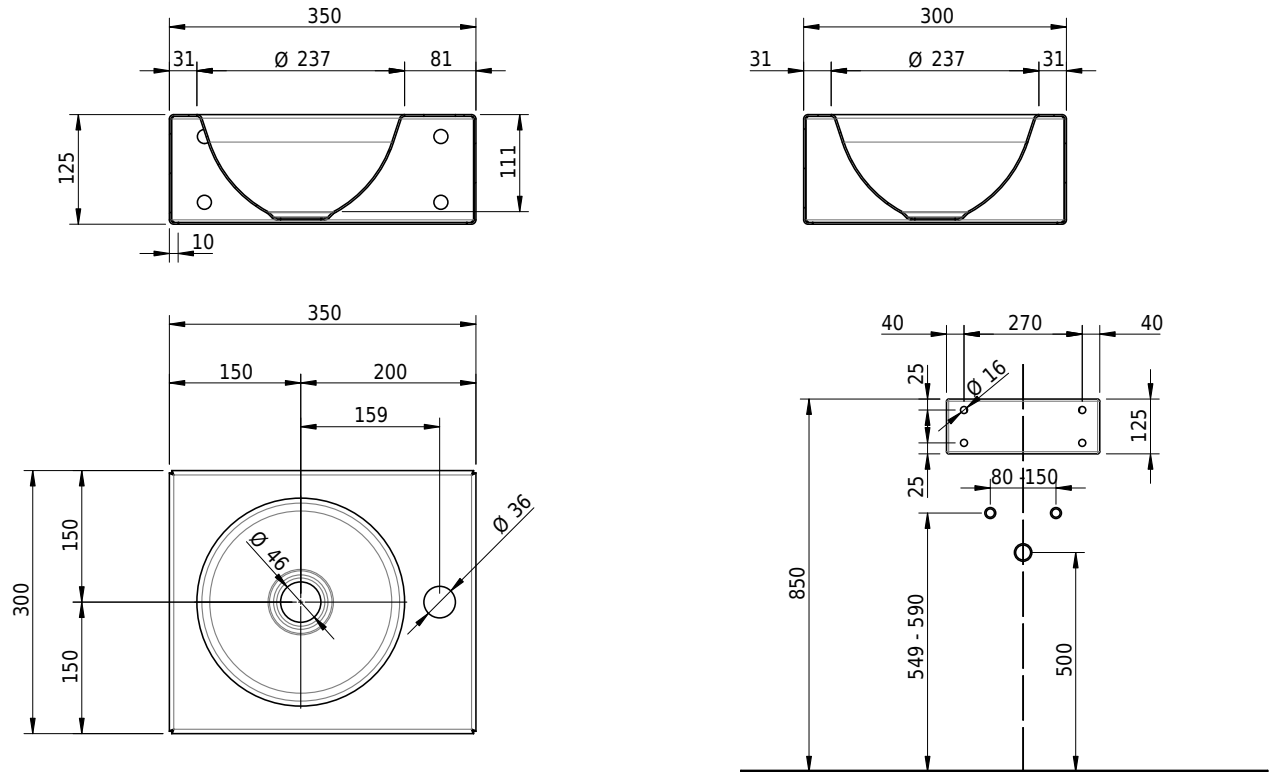

Massskizze

Schmidlin ORBIS MINI Wandbecken

35 x 30 x 12.5 cm

ohne Überlauf, inkl. Befestigungszubehör

Artikel-Nr.: 1600-0003

SGVSB-Nr.: 233495.305

Gewicht: 8 kg

Optionen