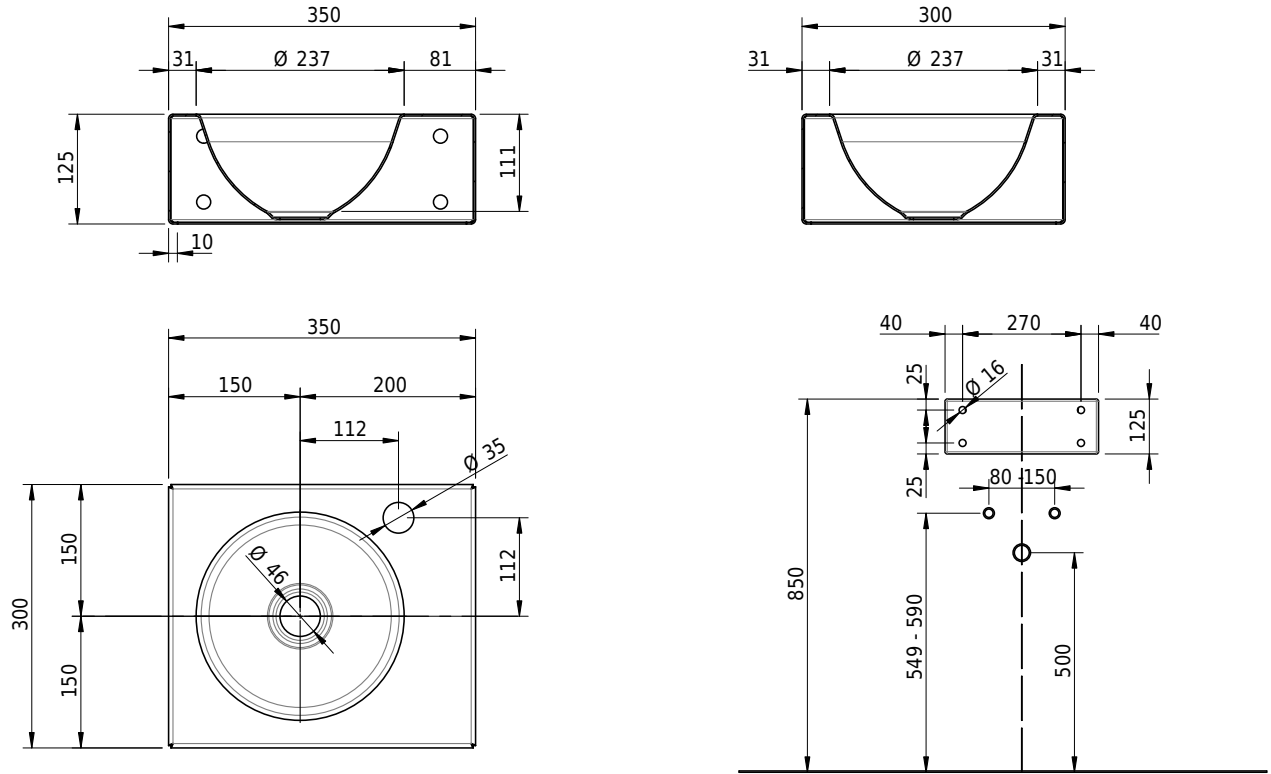

Massskizze

Schmidlin ORBIS MINI Wandbecken

35 x 30 x 12.5 cm

ohne Überlauf, inkl. Befestigungzubehör

Artikel-Nr.: 1600-0002

SGVSB-Nr.: 233495.100.308

Gewicht: 8 kg

Optionen

Zubehör

- Handtuchhalter zu Schmidlin ORBIS MINI / MERO MINI Wandbecken 35x30x12.5 cm
- Schmidlin Seifenspender

Ab- und Überlaufgarnituren

- Schaftventil 1¼", inkl. Deckel verchromt, nicht verschliessbar
- Schmidlin Schaftventil 1 1/4", inkl. Deckel alpinweiss matt, emailliert, nicht verschliessbar
- Schmidlin Schaftventil 1 1/4", inkl. Deckel emailliert, nicht verschliessbar
- Schmidlin Schaftventil 1 1/4", inkl. Deckel emailliert, übrige Farben, nicht verschliessbar