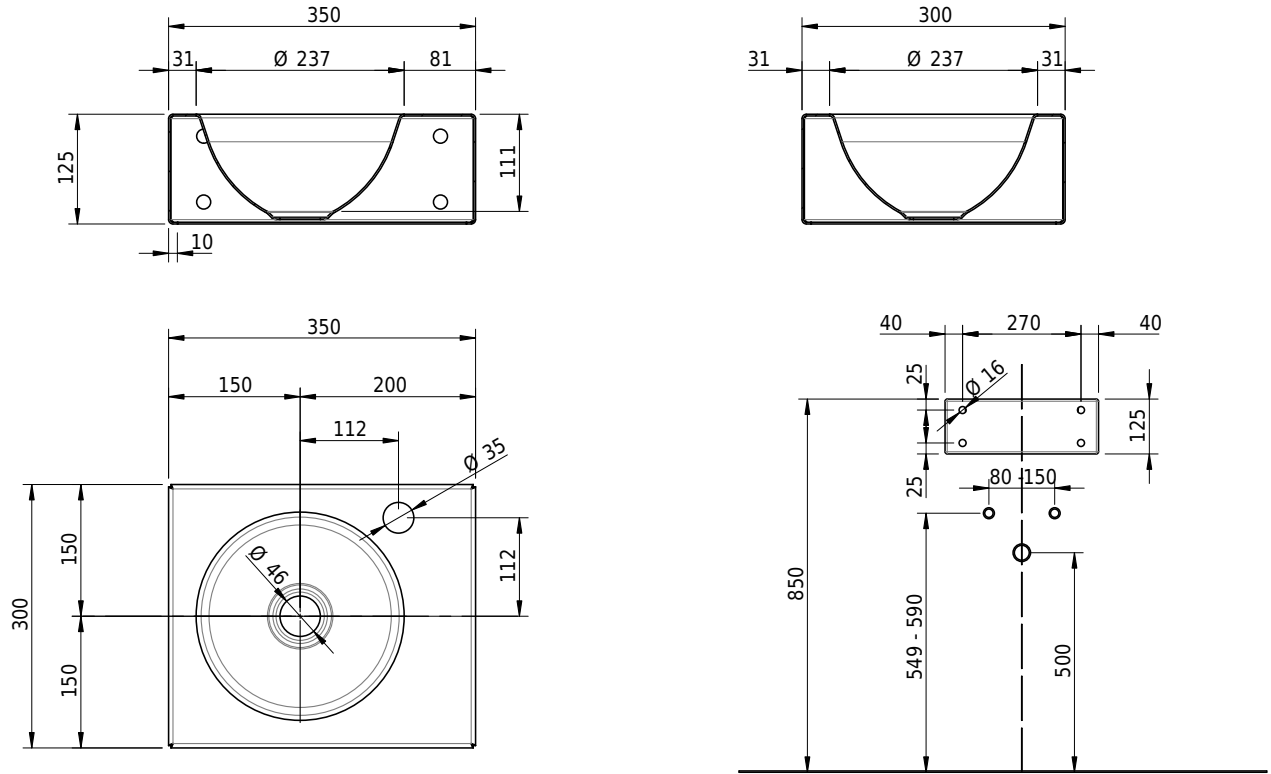

Massskizze

Schmidlin ORBIS MINI Wandbecken

35 x 30 x 12.5 cm

ohne Überlauf, inkl. Befestigungzubehör

Artikel-Nr.: 1600-0002

SGVSB-Nr.: 233495.100.308

Gewicht: 8 kg

Optionen

- Farbklasse: I,II,III,IV,V [FA0_ _]
- GLASUR PLUS [OV01]
- Lochbohrung für Schmidlin Seifenspender [SSP02]
- Runde Lochbohrung nach Mass [WT_ALS02]
- Schmidlin Kosmetiktuchspender [KTS_ _]
- Lochbohrung für Handtuchhalter ORBIS MINI [HTH67]
- Spezialanfertigung
- Lochbohrung für Steckdose [STP_ _]

Zubehör

- Handtuchhalter zu Schmidlin ORBIS MINI / MERO MINI Wandbecken 35x30x12.5 cm
- Schmidlin Seifenspender

Ab- und Überlaufgarnituren

- Schaftventil 1¼", inkl. Deckel verchromt, nicht verschliessbar
- Schmidlin Schaftventil 1 1/4", inkl. Deckel alpinweiss matt, emailliert, nicht verschliessbar
- Schmidlin Schaftventil 1 1/4", inkl. Deckel emailliert, nicht verschliessbar
- Schmidlin Schaftventil 1 1/4", inkl. Deckel emailliert, übrige Farben, nicht verschliessbar