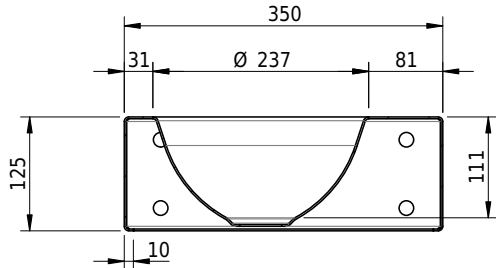

Massskizze

Schmidlin ORBIS MINI Wandbecken

35 x 30 x 12.5 cm

ohne Überlauf, inkl. Befestigungzubehör

Artikel-Nr.: 1600-0001

SGVSB-Nr.: 233495.242

Gewicht: 8 kg

Optionen

- Farbklasse: I,II,III,IV,V [FA0_ _ _]
- GLASUR PLUS [OV01]
- Lochbohrung für Schmidlin Seifenspender [SSP02]
- Runde Lochbohrung nach Mass [WT_ALS02]
- Schmidlin Kosmetiktuchspender [KTS_ _]
- Lochbohrung für Handtuchhalter ORBIS MINI [HTH67]
- Spezialanfertigung
- Lochbohrung für Steckdose [STP_ _]

Zubehör

- Handtuchhalter zu Schmidlin ORBIS MINI / MERO MINI Wandbecken 35x30x12.5 cm
- Schmidlin Seifenspender

Ab- und Überlaufgarnituren

- Schaftventil 1¼, inkl. Deckel verchromt, nicht verschliessbar
- Schmidlin Schaftventil 1 1/4", inkl. Deckel alpinweiss matt, emailliert, nicht verschliessbar
- Schmidlin Schaftventil 1 1/4", inkl. Deckel emailliert, nicht verschliessbar
- Schmidlin Schaftventil 1 1/4", inkl. Deckel emailliert, übrige Farben, nicht verschliessbar