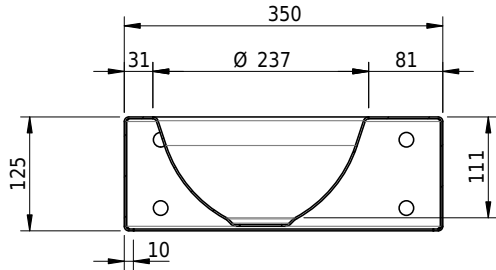

Massskizze

Schmidlin ORBIS MINI Wandbecken

35 x 30 x 12.5 cm

ohne Überlauf, inkl. Befestigungzubehör

Artikel-Nr.: 1600-0001

SGVSB-Nr.: 233495.242

Gewicht: 8 kg

Optionen

- Farbklasse: I,II,III,IV,V [FA0_ _]
- GLASUR PLUS [OV01]
- Lochbohrung für Schmidlin Seifenspender [SSP02]
- Runde Lochbohrung nach Mass [WT_ALS02]
- Schmidlin Kosmetiktuchspender [KTS_ _]
- Lochbohrung für Handtuchhalter ORBIS MINI [HTH67]
- Spezialanfertigung
- Lochbohrung für Steckdose [STP_ _]

Zubehör

- Handtuchhalter zu Schmidlin ORBIS MINI / MERO MINI Wandbecken 35x30x12.5 cm
- Schmidlin Seifenspender

Ab- und Überlaufgarnituren

- Schaftventil 1¼, inkl. Deckel verchromt, nicht verschliessbar
- Schmidlin Schaftventil 1 1/4", inkl. Deckel alpinweiss matt, emailliert, nicht verschliessbar
- Schmidlin Schaftventil 1 1/4", inkl. Deckel emailliert, nicht verschliessbar
- Schmidlin Schaftventil 1 1/4", inkl. Deckel emailliert, übrige Farben, nicht verschliessbar