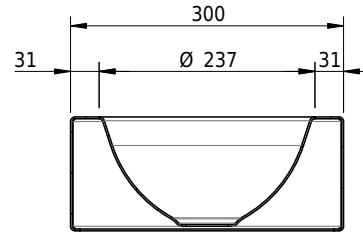

# Schmidlin ORBIS MINI Wandbecken

35 x 30 x 12.5 cm

ohne Überlauf, inkl. Befestigungzubehör

Artikel-Nr.: 1600-0001

SGVSB-Nr.: 233495.242

Gewicht: 8 kg