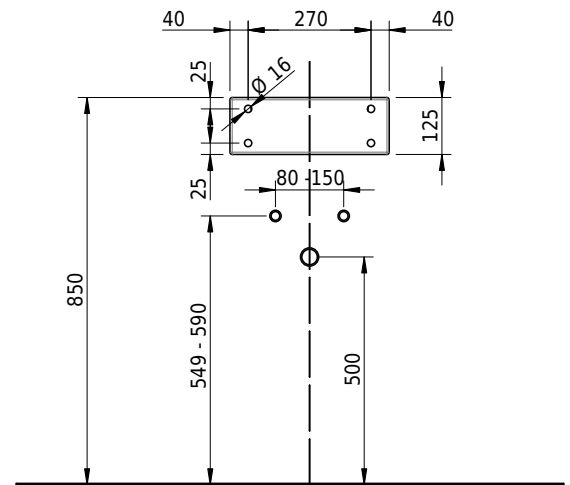

Massskizze

Schmidlin ORBIS MINI Wandbecken

35 x 30 x 12.5 cm

ohne Überlauf, inkl. Befestigungzubehör

Artikel-Nr.: 1600-0001

SGVSB-Nr.: 233495.242

Gewicht: 8 kg

Optionen

- Farbklasse: I,II,III,IV,V [FA0_ _ _]
- GLASUR PLUS [OV01]
- Lochbohrung für Schmidlin Seifenspender [SSP02]
- Runde Lochbohrung nach Mass [WT_ALS02]
- Schmidlin Kosmetiktuchspender [KTS_ _]
- Lochbohrung für Handtuchhalter ORBIS MINI [HTH67]
- Spezialanfertigung
- Lochbohrung für Steckdose [STP_ _]

Zubehör

- Handtuchhalter zu Schmidlin ORBIS MINI / MERO MINI Wandbecken 35x30x12.5 cm
- Schmidlin Seifenspender

Ab- und Überlaufgarnituren

- Schaftventil 1¼, inkl. Deckel verchromt, nicht verschliessbar
- Schmidlin Schaftventil 1 1/4", inkl. Deckel alpinweiss matt, emailliert, nicht verschliessbar
- Schmidlin Schaftventil 1 1/4", inkl. Deckel emailliert, nicht verschliessbar
- Schmidlin Schaftventil 1 1/4", inkl. Deckel emailliert, übrige Farben, nicht verschliessbar