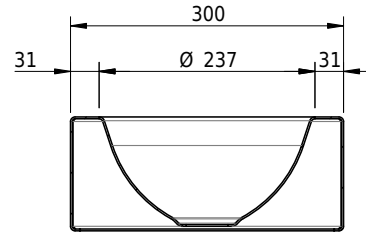

Massskizze

Schmidlin ORBIS MINI Wandbecken

35 x 30 x 12.5 cm

ohne Überlauf, inkl. Befestigungzubehör

Artikel-Nr.: 1600-0001

SGVSB-Nr.: 233495.242

Gewicht: 8 kg

Optionen

Zubehör

- Handtuchhalter zu Schmidlin ORBIS MINI / MERO MINI Wandbecken 35x30x12.5 cm
- Schmidlin Seifenspender

Ab- und Überlaufgarnituren

- Schaftventil 1¼, inkl. Deckel verchromt, nicht verschliessbar
- Schmidlin Schaftventil 1 1/4", inkl. Deckel alpinweiss matt, emailliert, nicht verschliessbar
- Schmidlin Schaftventil 1 1/4", inkl. Deckel emailliert, nicht verschliessbar
- Schmidlin Schaftventil 1 1/4", inkl. Deckel emailliert, übrige Farben, nicht verschliessbar