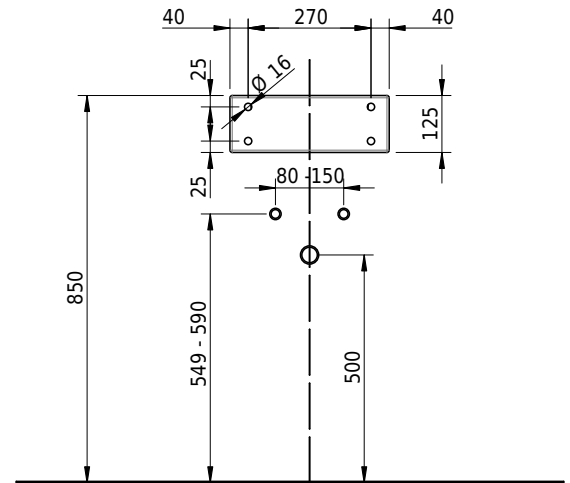

# Schmidlin ORBIS MINI Wandbecken

35 x 30 x 12.5 cm

ohne Überlauf, inkl. Befestigungzubehör

Artikel-Nr.: 1600-0001

SGVSB-Nr.: 233495.242

Gewicht: 8 kg

## Zubehör

- Handtuchhalter zu Schmidlin ORBIS MINI / MERO MINI Wandbecken 35x30x12.5 cm
- Schmidlin Seifenspender