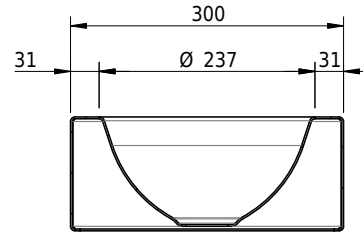

Massskizze

Schmidlin ORBIS MINI Wandbecken

35 x 30 x 12.5 cm

ohne Überlauf, inkl. Befestigungzubehör

Artikel-Nr.: 1600-0001

SGVSB-Nr.: 233495.242

Gewicht: 8 kg

Optionen

Zubehör

- Handtuchhalter zu Schmidlin ORBIS MINI / MERO MINI Wandbecken 35x30x12.5 cm
- Schmidlin Seifenspender

Ab- und Überlaufgarnituren

- Schaftventil 1¼, inkl. Deckel verchromt, nicht verschliessbar
- Schmidlin Schaftventil 1 1/4", inkl. Deckel alpinweiss matt, emailliert, nicht verschliessbar
- Schmidlin Schaftventil 1 1/4", inkl. Deckel emailliert, nicht verschliessbar
- Schmidlin Schaftventil 1 1/4", inkl. Deckel emailliert, übrige Farben, nicht verschliessbar