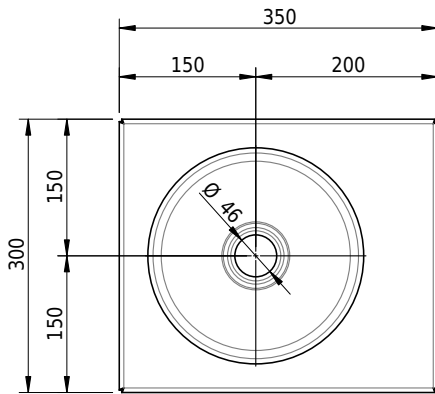

Massskizze

Schmidlin ORBIS MINI Wandbecken

35 x 30 x 12.5 cm

ohne Überlauf, inkl. Befestigungzubehör

Artikel-Nr.: 1600-0001

SGVSB-Nr.: 233495.242

Gewicht: 8 kg

Optionen

- Farbklasse: I,II,III,IV,V [FA0_ _ _]
- GLASUR PLUS [OV01]
- Lochbohrung für Schmidlin Seifenspender [SSP02]
- Runde Lochbohrung nach Mass [WT_ALS02]
- Schmidlin Kosmetiktuchspender [KTS_ _]
- Lochbohrung für Handtuchhalter ORBIS MINI [HTH67]
- Spezialanfertigung
- Lochbohrung für Steckdose [STP_ _]

Zubehör

- Handtuchhalter zu Schmidlin ORBIS MINI / MERO MINI Wandbecken 35x30x12.5 cm
- Schmidlin Seifenspender

Ab- und Überlaufgarnituren

- Schaftventil 1¼, inkl. Deckel verchromt, nicht verschliessbar
- Schmidlin Schaftventil 1 1/4", inkl. Deckel alpinweiss matt, emailliert, nicht verschliessbar
- Schmidlin Schaftventil 1 1/4", inkl. Deckel emailliert, nicht verschliessbar
- Schmidlin Schaftventil 1 1/4", inkl. Deckel emailliert, übrige Farben, nicht verschliessbar