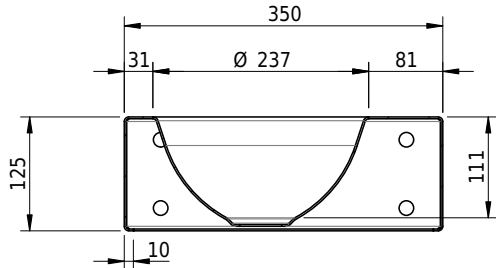

Massskizze

Schmidlin ORBIS MINI Wandbecken

35 x 30 x 12.5 cm

ohne Überlauf, inkl. Befestigungzubehör

Artikel-Nr.: 1600-0001

SGVSB-Nr.: 233495.242

Gewicht: 8 kg

Optionen

- Farbklasse: I,II,III,IV,V [FA0_ _]
- GLASUR PLUS [OV01]
- Lochbohrung für Schmidlin Seifenspender [SSP02]
- Runde Lochbohrung nach Mass [WT_ALS02]
- Schmidlin Kosmetiktuchspender [KTS_ _]
- Lochbohrung für Handtuchhalter ORBIS MINI [HTH67]
- Spezialanfertigung
- Lochbohrung für Steckdose [STP_ _]

Zubehör

- Handtuchhalter zu Schmidlin ORBIS MINI / MERO MINI Wandbecken 35x30x12.5 cm
- Schmidlin Seifenspender

Ab- und Überlaufgarnituren

- Schaftventil 1¼", inkl. Deckel verchromt, nicht verschliessbar
- Schmidlin Schaftventil 1 1/4", inkl. Deckel alpinweiss matt, emailliert, nicht verschliessbar
- Schmidlin Schaftventil 1 1/4", inkl. Deckel emailliert, nicht verschliessbar
- Schmidlin Schaftventil 1 1/4", inkl. Deckel emailliert, übrige Farben, nicht verschliessbar