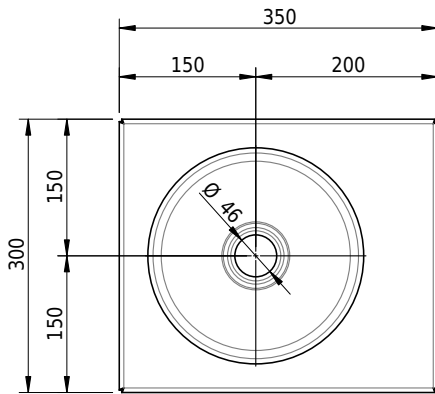

Massskizze

Schmidlin ORBIS MINI Wandbecken

35 x 30 x 12.5 cm

ohne Überlauf, inkl. Befestigungzubehör

Artikel-Nr.: 1600-0001

SGVSB-Nr.: 233495.242

Gewicht: 8 kg

Optionen

- Farbklasse: I,II,III,IV,V [FA0_ _]
- GLASUR PLUS [OV01]
- Lochbohrung für Schmidlin Seifenspender [SSP02]
- Runde Lochbohrung nach Mass [WT_ALS02]
- Schmidlin Kosmetiktuchspender [KTS_ _]
- Lochbohrung für Handtuchhalter ORBIS MINI [HTH67]
- Spezialanfertigung
- Lochbohrung für Steckdose [STP_ _]

Zubehör

- Handtuchhalter zu Schmidlin ORBIS MINI / MERO MINI Wandbecken 35x30x12.5 cm
- Schmidlin Seifenspender

Ab- und Überlaufgarnituren

- Schaftventil 1¼", inkl. Deckel verchromt, nicht verschliessbar
- Schmidlin Schaftventil 1 1/4", inkl. Deckel alpinweiss matt, emailliert, nicht verschliessbar
- Schmidlin Schaftventil 1 1/4", inkl. Deckel emailliert, nicht verschliessbar
- Schmidlin Schaftventil 1 1/4", inkl. Deckel emailliert, übrige Farben, nicht verschliessbar