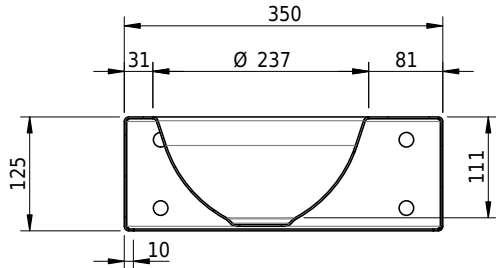

# Schmidlin ORBIS MINI Wandbecken

35 x 30 x 12.5 cm

ohne Überlauf, inkl. Befestigungzubehör

Artikel-Nr.: 1600-0001

SGVSB-Nr.: 233495.242

Gewicht: 8 kg

## Zubehör

- Handtuchhalter zu Schmidlin ORBIS MINI / MERO MINI Wandbecken 35x30x12.5 cm
- Schmidlin Seifenspender