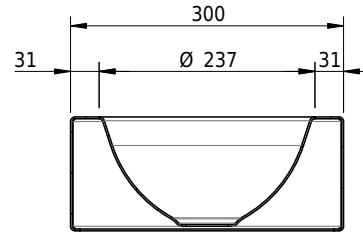

Massskizze

Schmidlin ORBIS MINI Wandbecken

35 x 30 x 12.5 cm

ohne Überlauf, inkl. Befestigungzubehör

Artikel-Nr.: 1600-0001

SGVSB-Nr.: 233495.242

Gewicht: 8 kg

Optionen

- Farbklasse: I,II,III,IV,V [FA0_ _ _]
- GLASUR PLUS [OV01]
- Lochbohrung für Schmidlin Seifenspender [SSP02]
- Runde Lochbohrung nach Mass [WT_ALS02]
- Schmidlin Kosmetiktuchspender [KTS_ _]
- Lochbohrung für Handtuchhalter ORBIS MINI [HTH67]
- Spezialanfertigung
- Lochbohrung für Steckdose [STP_ _]

Zubehör

- Handtuchhalter zu Schmidlin ORBIS MINI / MERO MINI Wandbecken 35x30x12.5 cm
- Schmidlin Seifenspender

Ab- und Überlaufgarnituren

- Schaftventil 1¼", inkl. Deckel verchromt, nicht verschliessbar
- Schmidlin Schaftventil 1 1/4", inkl. Deckel alpinweiss matt, emailliert, nicht verschliessbar
- Schmidlin Schaftventil 1 1/4", inkl. Deckel emailliert, nicht verschliessbar
- Schmidlin Schaftventil 1 1/4", inkl. Deckel emailliert, übrige Farben, nicht verschliessbar