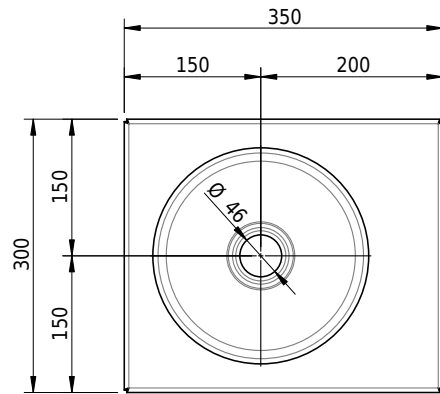

# Schmidlin ORBIS MINI Wandbecken

35 x 30 x 12.5 cm

ohne Überlauf, inkl. Befestigungzubehör

Artikel-Nr.: 1600-0001

SGVSB-Nr.: 233495.242

Gewicht: 8 kg

## Zubehör

- Handtuchhalter zu Schmidlin ORBIS MINI / MERO MINI Wandbecken 35x30x12.5 cm
- Schmidlin Seifenspender