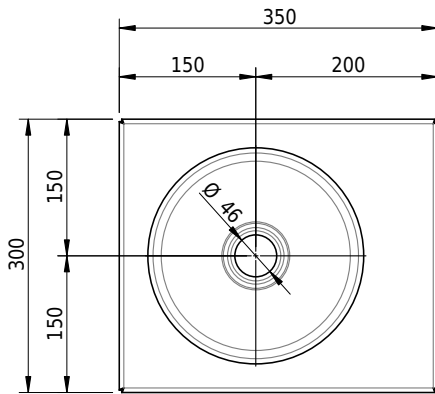

Massskizze

Schmidlin ORBIS MINI Wandbecken

35 x 30 x 12.5 cm

ohne Überlauf, inkl. Befestigungzubehör

Artikel-Nr.: 1600-0001

SGVSB-Nr.: 233495.242

Gewicht: 8 kg

Optionen

- Farbklasse: I,II,III,IV,V [FA0_ _]
- GLASUR PLUS [OV01]
- Lochbohrung für Schmidlin Seifenspender [SSP02]
- Runde Lochbohrung nach Mass [WT_ALS02]
- Schmidlin Kosmetiktuchspender [KTS_ _]
- Lochbohrung für Handtuchhalter ORBIS MINI [HTH67]
- Spezialanfertigung
- Lochbohrung für Steckdose [STP_ _]

Zubehör

- Handtuchhalter zu Schmidlin ORBIS MINI / MERO MINI Wandbecken 35x30x12.5 cm
- Schmidlin Seifenspender

Ab- und Überlaufgarnituren

- Schaftventil 1¼, inkl. Deckel verchromt, nicht verschliessbar
- Schmidlin Schaftventil 1 1/4", inkl. Deckel alpinweiss matt, emailliert, nicht verschliessbar
- Schmidlin Schaftventil 1 1/4", inkl. Deckel emailliert, nicht verschliessbar
- Schmidlin Schaftventil 1 1/4", inkl. Deckel emailliert, übrige Farben, nicht verschliessbar