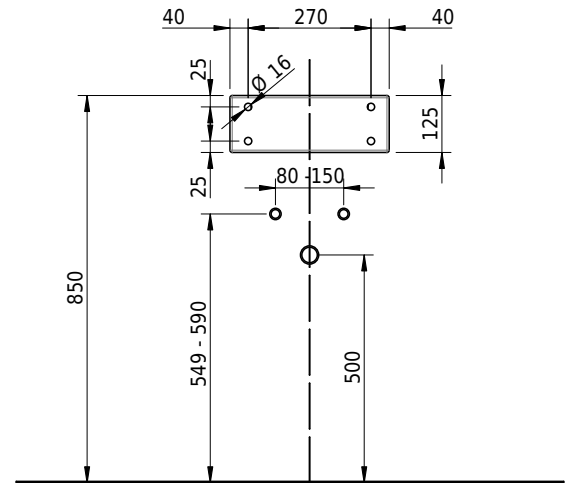

Massskizze

Schmidlin ORBIS MINI Wandbecken

35 x 30 x 12.5 cm

ohne Überlauf, inkl. Befestigungzubehör

Artikel-Nr.: 1600-0001

SGVSB-Nr.: 233495.242

Gewicht: 8 kg

Optionen

- Farbklasse: I,II,III,IV,V [FA0_ _]
- GLASUR PLUS [OV01]
- Lochbohrung für Schmidlin Seifenspender [SSP02]
- Runde Lochbohrung nach Mass [WT_ALS02]
- Schmidlin Kosmetiktuchspender [KTS_ _]
- Lochbohrung für Handtuchhalter ORBIS MINI [HTH67]
- Spezialanfertigung
- Lochbohrung für Steckdose [STP_ _]

Zubehör

- Handtuchhalter zu Schmidlin ORBIS MINI / MERO MINI Wandbecken 35x30x12.5 cm
- Schmidlin Seifenspender

Ab- und Überlaufgarnituren

- Schaftventil 1¼, inkl. Deckel verchromt, nicht verschliessbar
- Schmidlin Schaftventil 1 1/4", inkl. Deckel alpinweiss matt, emailliert, nicht verschliessbar
- Schmidlin Schaftventil 1 1/4", inkl. Deckel emailliert, nicht verschliessbar
- Schmidlin Schaftventil 1 1/4", inkl. Deckel emailliert, übrige Farben, nicht verschliessbar