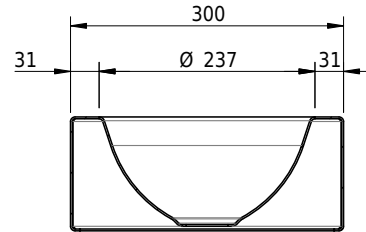

# Schmidlin ORBIS MINI Wandbecken

35 x 30 x 12.5 cm

ohne Überlauf, inkl. Befestigungzubehör

Artikel-Nr.: 1600-0001

SGVSB-Nr.: 233495.242

Gewicht: 8 kg

## Zubehör

- Handtuchhalter zu Schmidlin ORBIS MINI / MERO MINI Wandbecken 35x30x12.5 cm
- Schmidlin Seifenspender