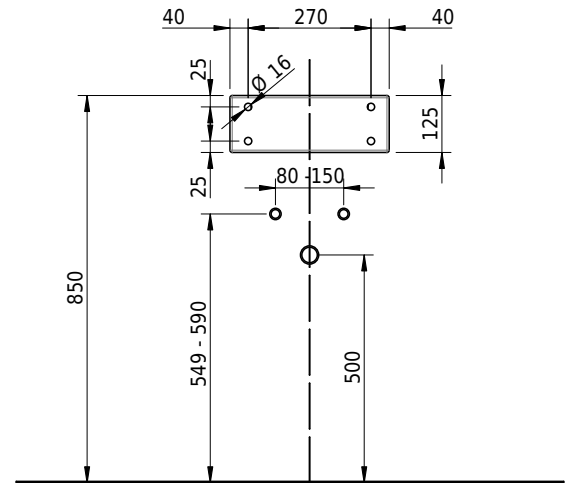

Massskizze

Schmidlin ORBIS MINI Wandbecken

35 x 30 x 12.5 cm

ohne Überlauf, inkl. Befestigungzubehör

Artikel-Nr.: 1600-0001

SGVSB-Nr.: 233495.242

Gewicht: 8 kg

Optionen

- Farbklasse: I,II,III,IV,V [FA0_ _]
- GLASUR PLUS [OV01]
- Lochbohrung für Schmidlin Seifenspender [SSP02]
- Runde Lochbohrung nach Mass [WT_ALS02]
- Schmidlin Kosmetiktuchspender [KTS_ _]
- Lochbohrung für Handtuchhalter ORBIS MINI [HTH67]
- Spezialanfertigung
- Lochbohrung für Steckdose [STP_ _]

Zubehör

- Handtuchhalter zu Schmidlin ORBIS MINI / MERO MINI Wandbecken 35x30x12.5 cm
- Schmidlin Seifenspender

Ab- und Überlaufgarnituren

- Schaftventil 1¼", inkl. Deckel verchromt, nicht verschliessbar
- Schmidlin Schaftventil 1 1/4", inkl. Deckel alpinweiss matt, emailliert, nicht verschliessbar
- Schmidlin Schaftventil 1 1/4", inkl. Deckel emailliert, nicht verschliessbar
- Schmidlin Schaftventil 1 1/4", inkl. Deckel emailliert, übrige Farben, nicht verschliessbar