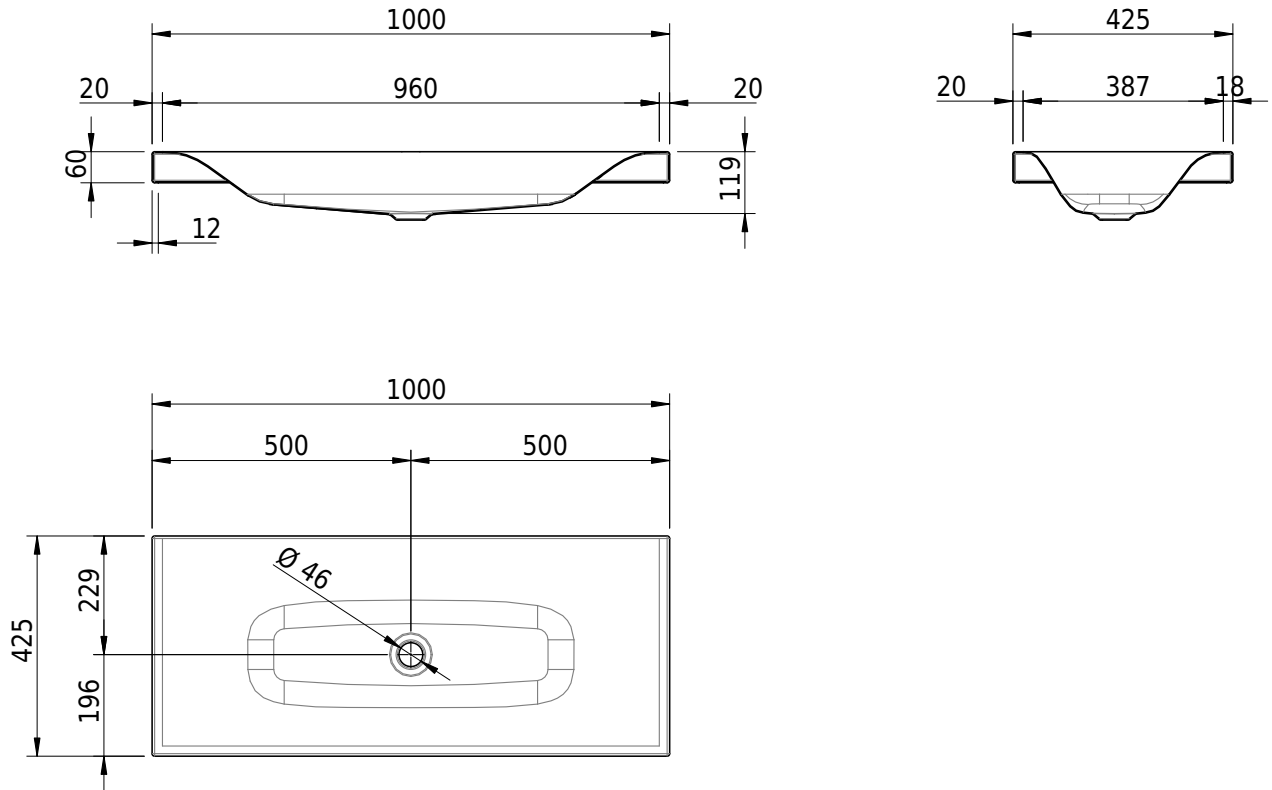

Massskizze

Schmidlin VIVA Aufsatzbecken

100 x 42.5 x 6 cm

ohne Überlauf, inkl. Befestigungszubehör

Artikel-Nr.: 1599-0001

SGVSB-Nr.: 233418.242

Gewicht: 13 kg

Optionen