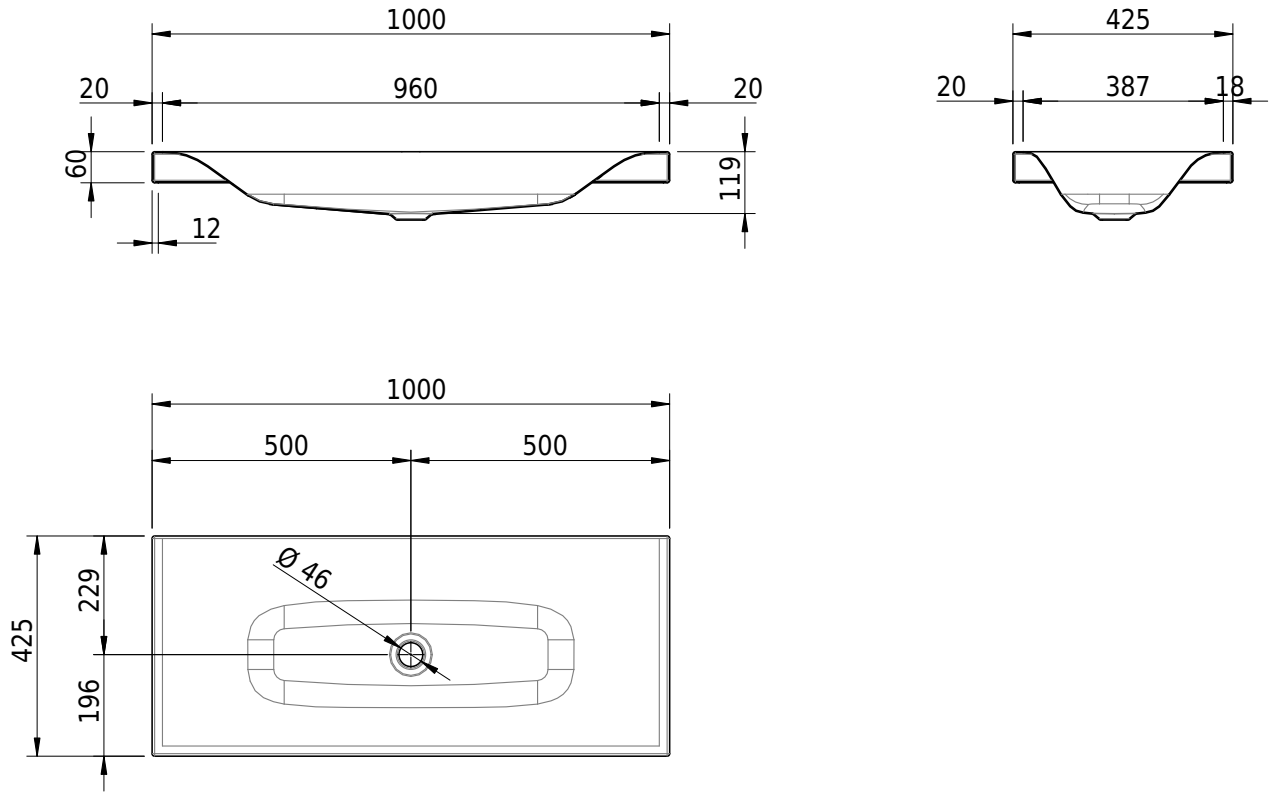

## Massskizze

**Schmidlin VIVA Aufsatzbecken**

100 x 42.5 x 6 cm

ohne Überlauf, inkl. Befestigungszubehör

Artikel-Nr.: 1599-0001

SGVSB-Nr.: 233418.242

Gewicht: 13 kg

**Optionen**