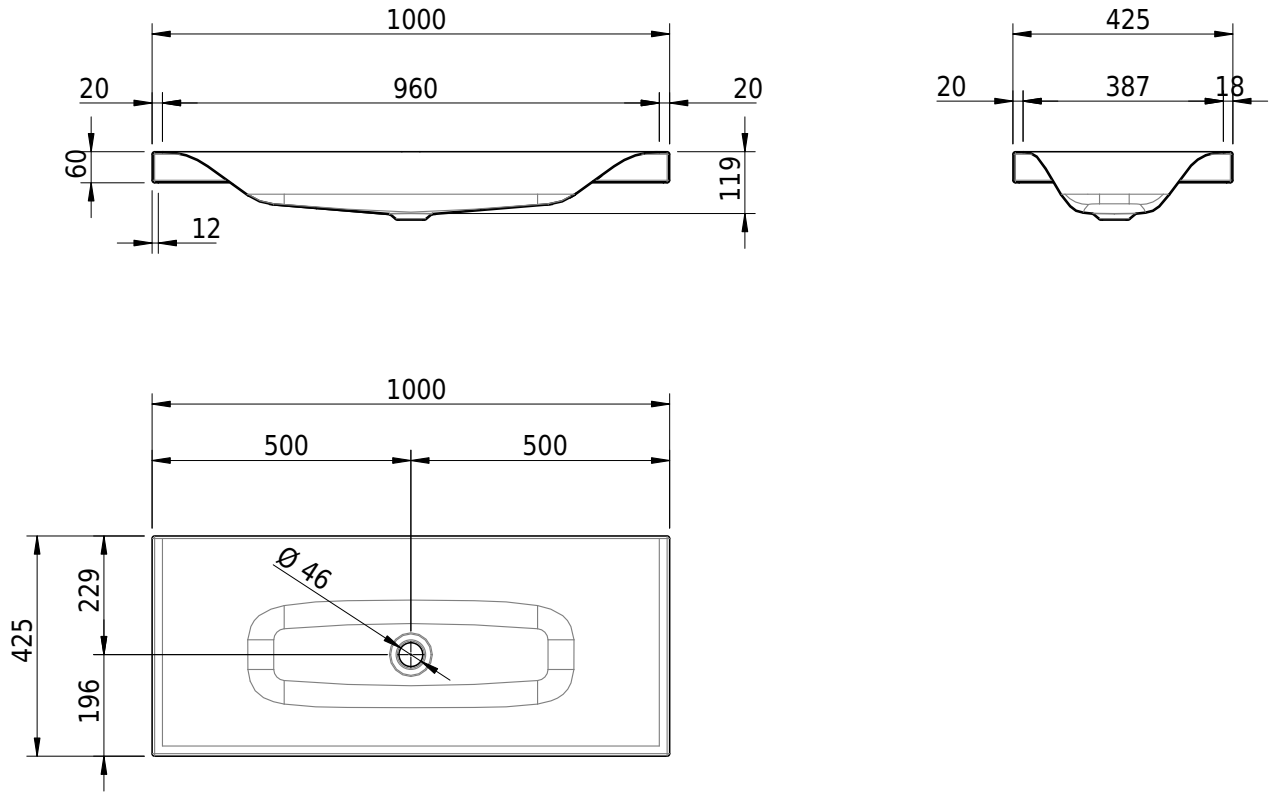

Massskizze

Schmidlin VIVA Aufsatzbecken

100 x 42.5 x 6 cm

ohne Überlauf, inkl. Befestigungszubehör

Artikel-Nr.: 1599-0001

SGVSB-Nr.: 233418.242

Gewicht: 13 kg

Optionen