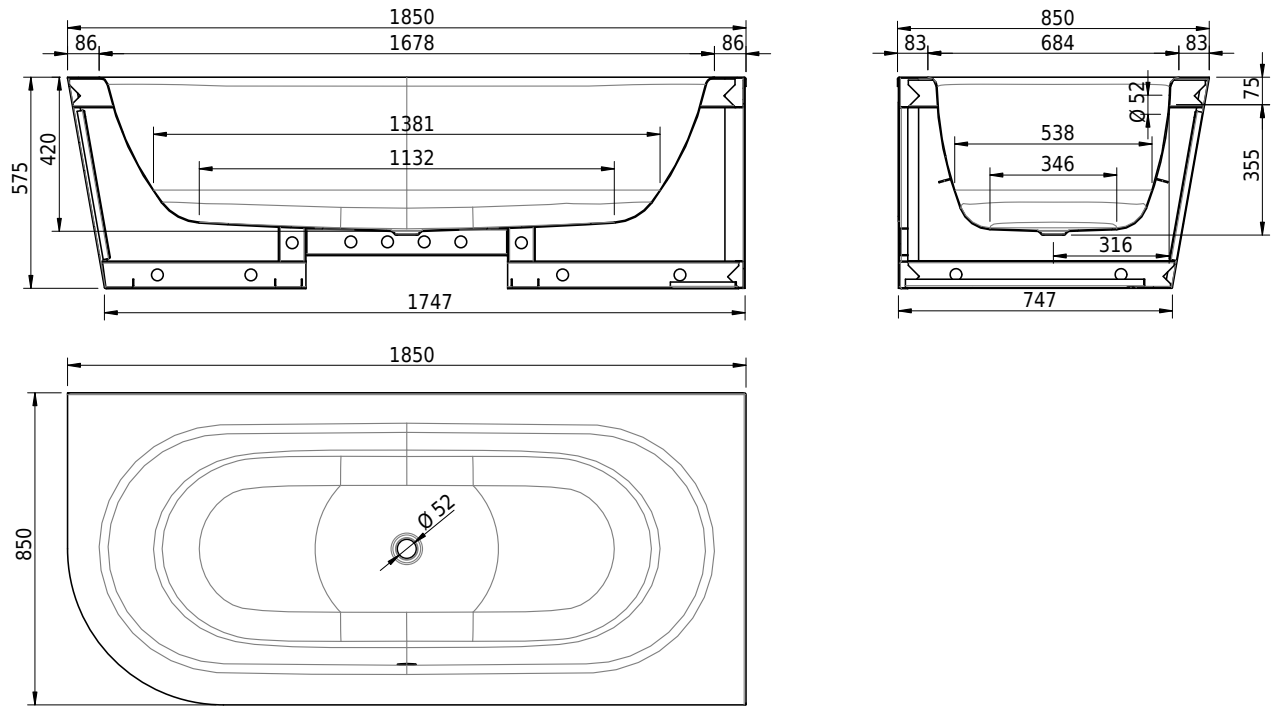

Massskizze

Schmidlin STARLET SHAPE RIGHT

185 x 85 x 42 cm

freistehend, mit nahtlos emaillierter konischer Schürze, inkl. Ab- und Überlaufgarnitur Multiplex, vormontiert, inkl. flexiblem Schlauch zum Anschluss der Ablaufgarnitur, Gesamthöhe 57.5 cm

Artikel-Nr.: 1596-0001 SGVSB-Nr.: 111286.100.901 ST-Nr.: 1144140.100 Gewicht: 108 kg Nutzinhalt*: 164 l

Optionen

- Farbklasse: I,II [FA0_ _]
- ANTIGLISS PRO
- GLASUR PLUS [OV01]
- Griff SAFE (1 Stück) [GFT_02]
- Lochbohrung für Schmidlin TOUCH CONTROL [AT0001]
- Einlaufgarnitur Schmidlin SPLASH [SP_ _]