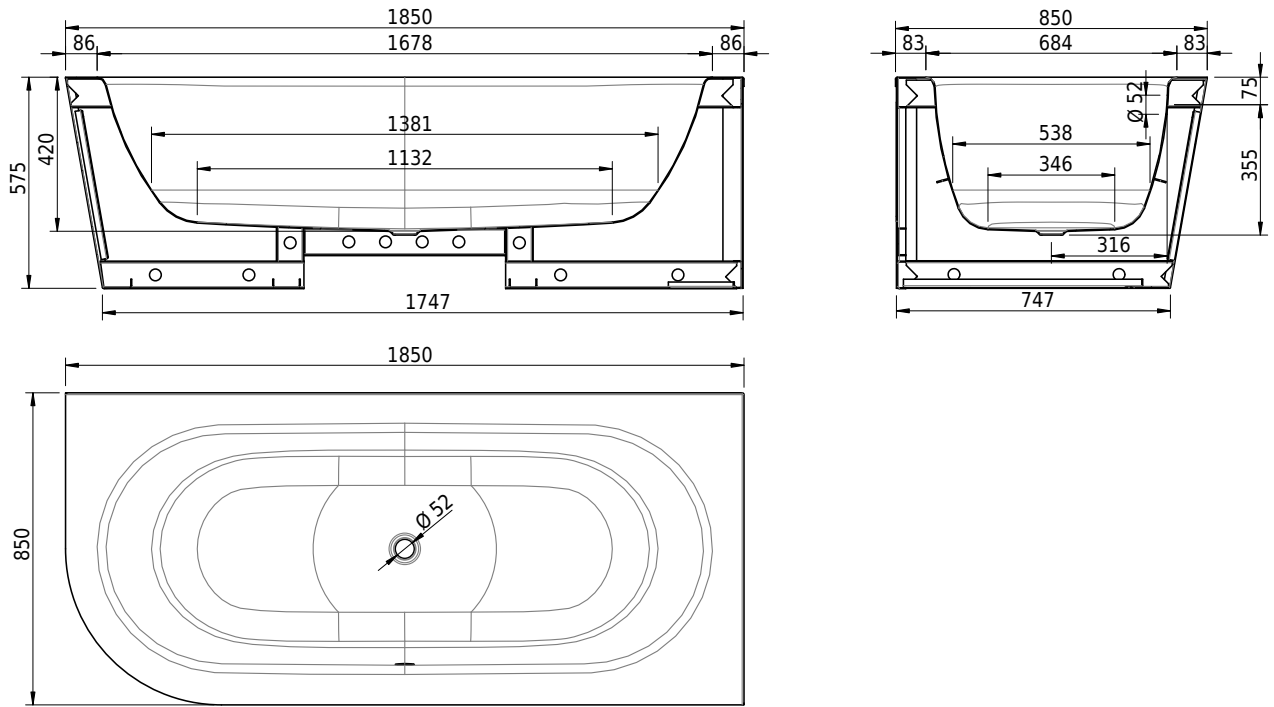

Massskizze

Schmidlin STARLET SHAPE RIGHT

185 x 85 x 42 cm

freistehend, mit nahtlos emaillierter konischer Schürze, inkl. Ab- und Überlaufgarnitur Multiplex, vormontiert, inkl. flexiblem Schlauch zum Anschluss der Ablaufgarnitur, Gesamthöhe 57.5 cm

Artikel-Nr.: 1596-0001

SGVSB-Nr.: 111286.100.901

ST-Nr.: 1144140.100

Gewicht: 108 kg

Nutzzinhalt*: 164 l

Optionen

- Farbklasse: I,II [FA0_ _]
- ANTIGLISS PRO
- GLASUR PLUS [OV01]
- Griff SAFE (1 Stück) [GFT_02]
- Lochbohrung für Schmidlin TOUCH CONTROL [AT0001]
- Einlaufgarnitur Schmidlin SPLASH [SP_ _]