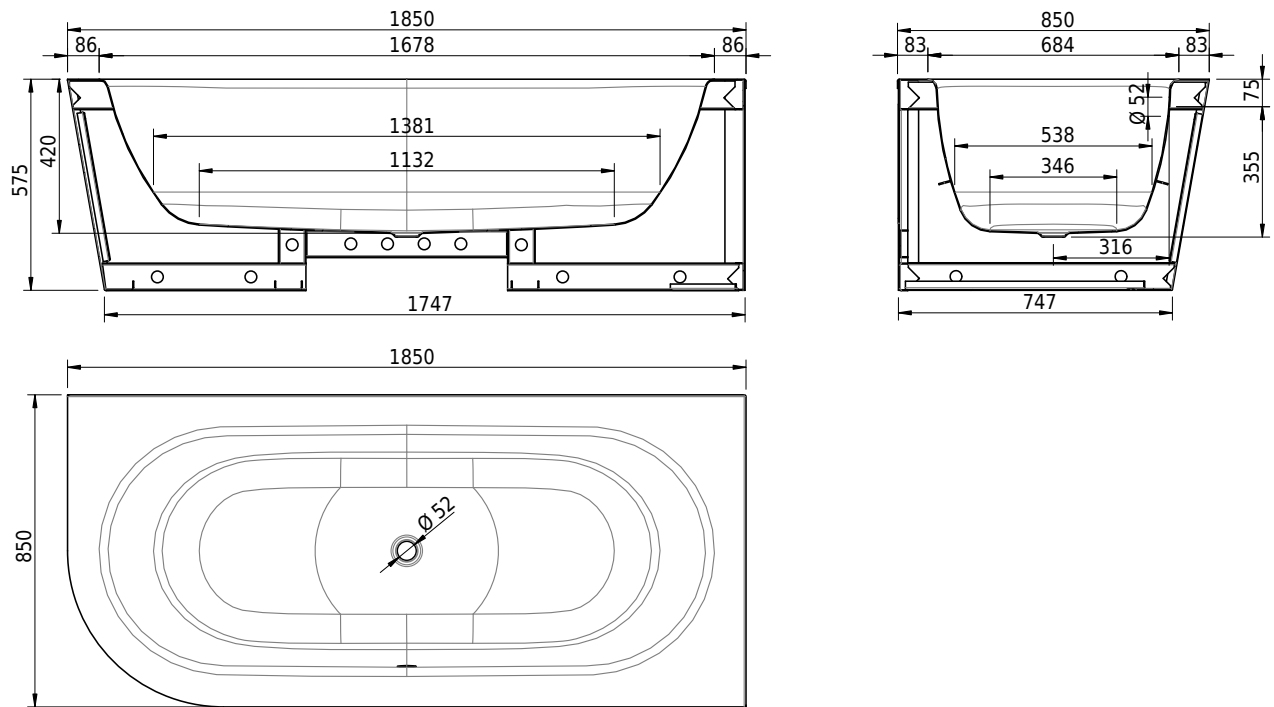

Massskizze

Schmidlin STARLET SHAPE RIGHT

185 x 85 x 42 cm

freistehend, mit nahtlos emaillierter konischer Schürze, inkl. Ab- und Überlaufgarnitur Multiplex, vormontiert, inkl. flexiblem Schlauch zum Anschluss der Ablaufgarnitur, Gesamthöhe 57.5 cm

Artikel-Nr.: 1596-0001 SGVSB-Nr.: 111286.100.901 ST-Nr.: 1144140.100 Gewicht: 108 kg Nutzinhalt*: 164 l

Optionen

- Farbklasse: I,II [FA0_ _]
- ANTIGLISS PRO
- GLASUR PLUS [OV01]
- Griff SAFE (1 Stück) [GFT_02]
- Lochbohrung für Schmidlin TOUCH CONTROL [AT0001]
- Einlaufgarnitur Schmidlin SPLASH [SP_ _]