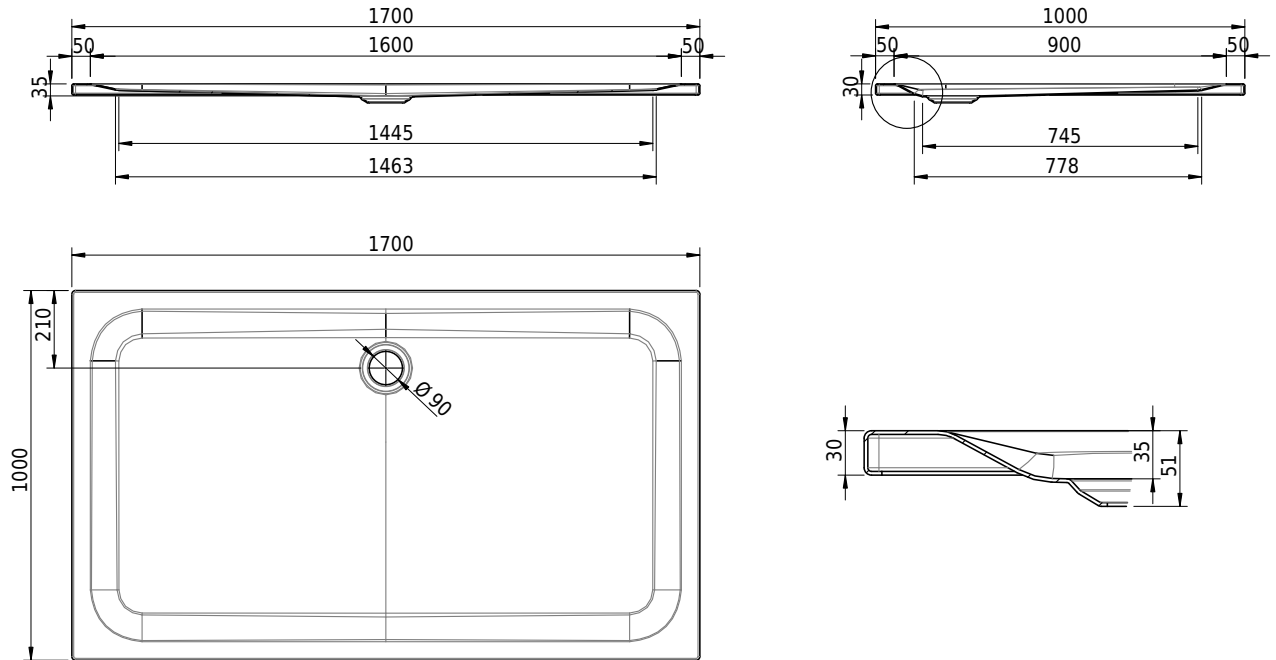

Massskizze

Schmidlin Duschwanne superflach (2,5 / 3,5 cm)

170 x 100 x 3.5 cm

Ablaufloch Ø 90 mm

Artikel-Nr.: 1593-0001

SGVSB-Nr.: 141610

Gewicht: 41 kg

Optionen

- Farbklasse: I,II,III,IV,V [FA0_ _ _]
- Mit Zargen [Z_ _ _ _]
- ANTIGLISS PRO
- GLASUR PLUS [OV01]
- Speziallänge -2/+5 cm (beidseitig von -1 bis +2,5cm)
- Scharfkantige Ecke (Radius 5 mm) [EA_ _ 04]
- Geschnittene Ecke [EA_ _ 03]
- Abgerundete Ecke [EA_ _ 02]
- Schürze(n) 50 mm
- Schürze(n) Spezialhöhe
- Spezialanfertigung

Zubehör

- Duschwannen-Fusset 4/6/8 (SIA 181), mit/ohne Dichtband
- Duschwannen-Montagerahmen BASIC (SIA 181)
- Montagesystem Schmidlin OMNIA (SIA 181)
- Schmidlin Zargen-Montagewinkel (SIA 181), Satz (4 Stück)
- Zargengummiprofil

Ab- und Überlaufgarnituren

- Ablaufgarnitur Schmidlin FLOW 30
- Ablaufgarnitur Schmidlin FLOW 50
- Ablaufgarnitur Schmidlin VERTICAL
- Ablaufgarnitur Viega Tempoplex
- Ablaufgarnitur Viega Tempoplex Plus