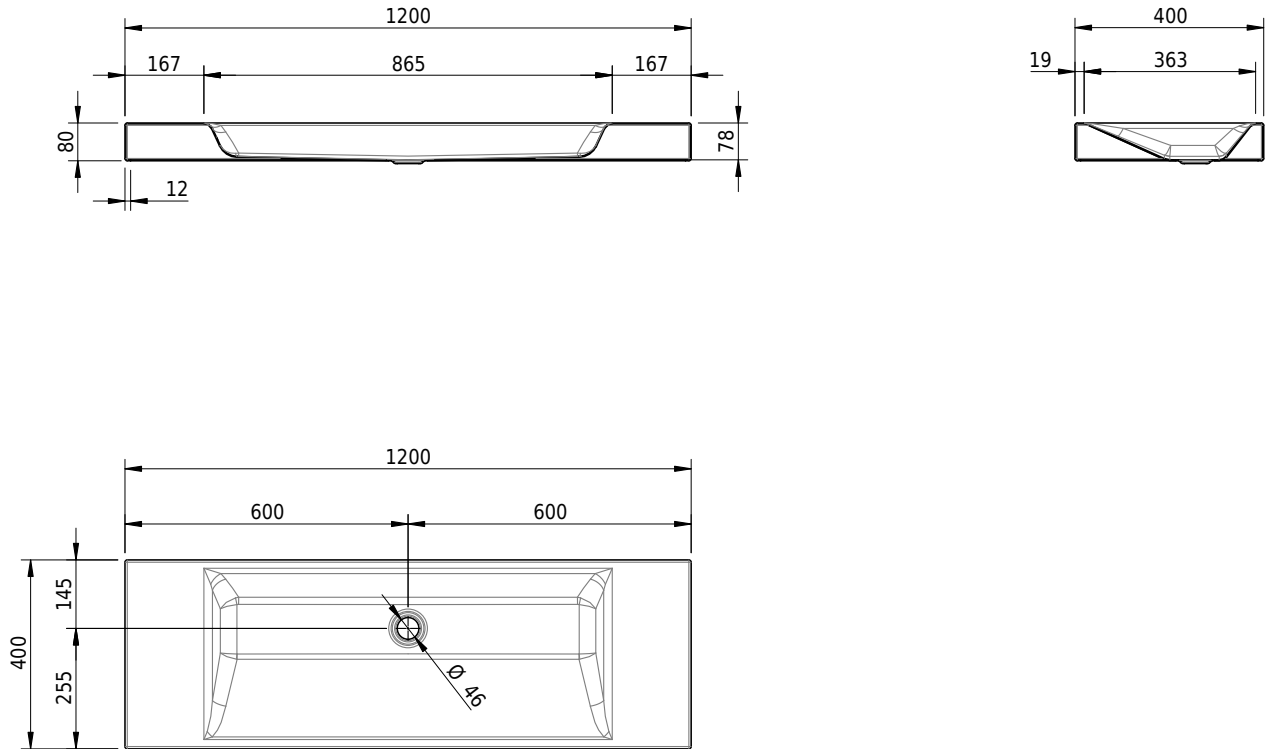

Massskizze

Schmidlin STUDIO Aufsatzbecken

120 x 40 x 8 cm

ohne Überlauf, inkl. Befestigungszubehör

Artikel-Nr.: 1592-0001

SGVSB-Nr.: 233335.242

Gewicht: 15 kg

Optionen