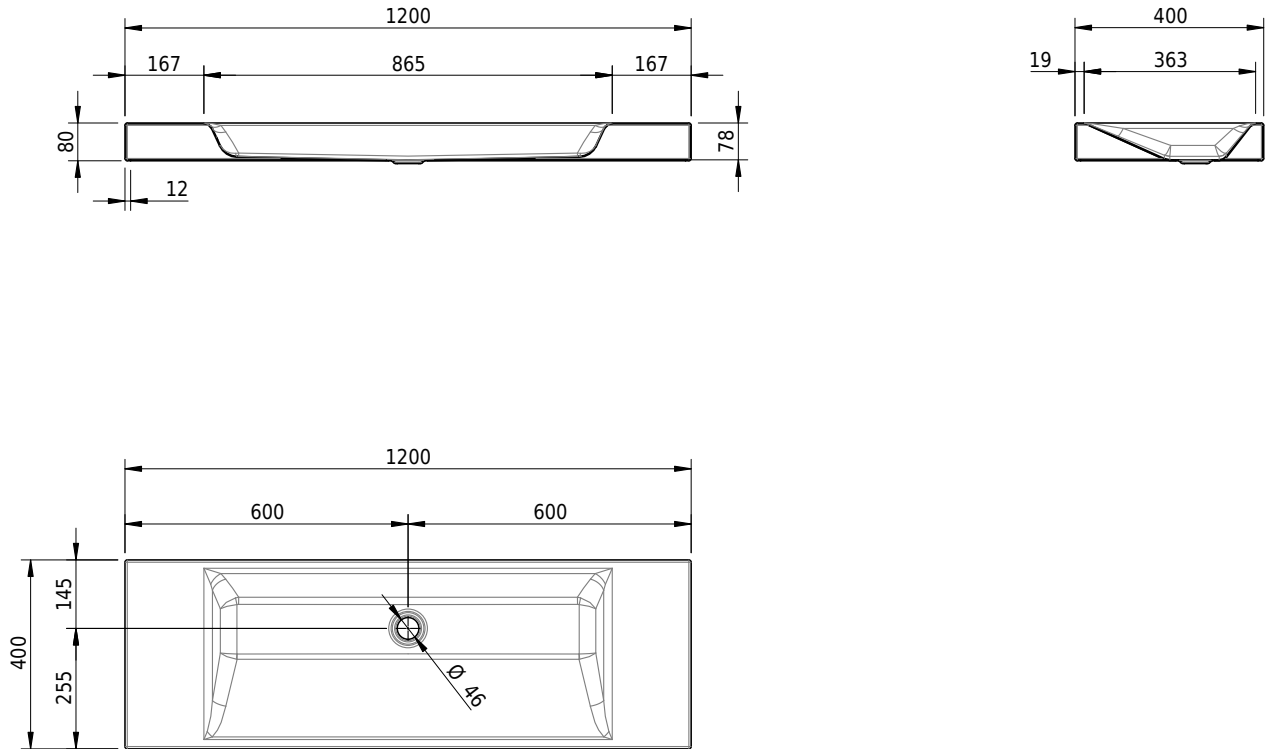

Massskizze

Schmidlin STUDIO Aufsatzbecken

120 x 40 x 8 cm

ohne Überlauf, inkl. Befestigungszubehör

Artikel-Nr.: 1592-0001

SGVSB-Nr.: 233335.242

Gewicht: 15 kg

Optionen

- Farbklasse: I,II,III,IV,V [FA0_ _ _]
- GLASUR PLUS [OV01]
- Spezialanfertigung

Zubehör**Ab- und Überlaufgarnituren**

- Schaftventil 1¼, inkl. Deckel verchromt, nicht verschliessbar
- Schmidlin Schaftventil 1 1/4", inkl. Deckel alpinweiss matt, emailliert, nicht verschliessbar
- Schmidlin Schaftventil 1 1/4", inkl. Deckel emailliert, nicht verschliessbar
- Schmidlin Schaftventil 1 1/4", inkl. Deckel emailliert, übrige Farben, nicht verschliessbar