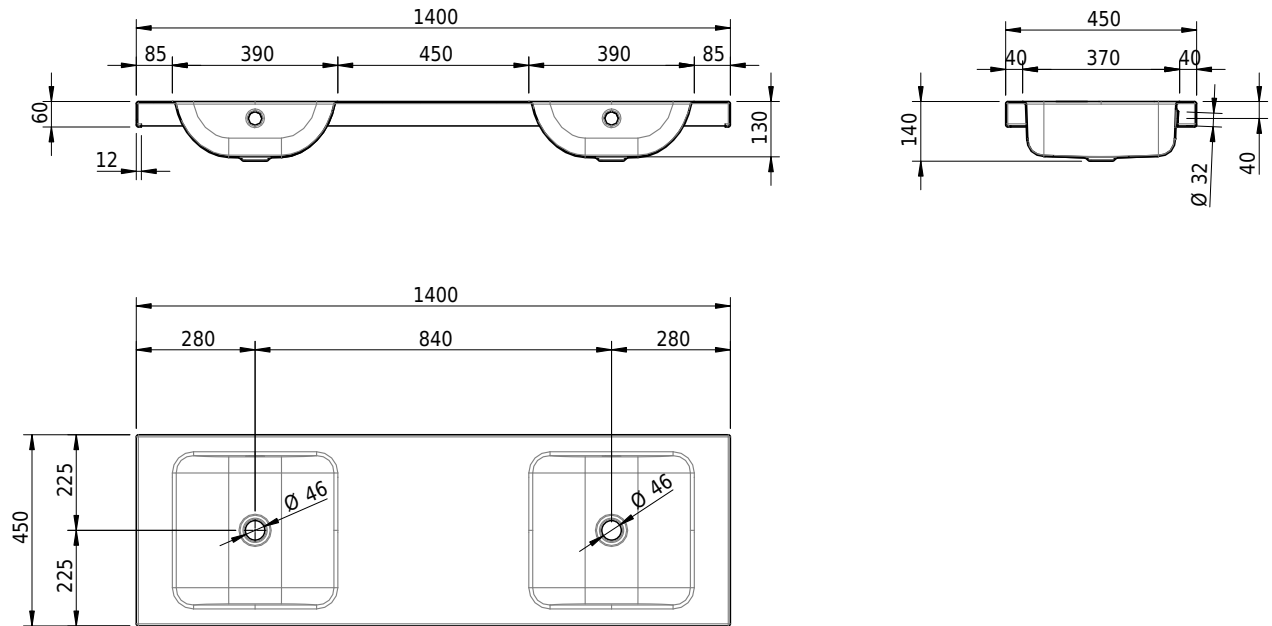

Massskizze

Schmidlin CONTURA Aufsatzbecken

140 x 45 x 6 cm

mit Überlauf, inkl. Befestigungszubehör, inkl. Überlaufgarnitur verchromt

Artikel-Nr.: 1587-0001

SGVSB-Nr.: 233378.242

Gewicht: 18 kg

Optionen

- Farbklasse: I,II,III,IV,V [FA0_ _ _]
- Ohne Überlaufloch [UL0]
- GLASUR PLUS [OV01]
- Lochbohrung für Schmidlin Seifenspender [SSP02]
- Spezialanfertigung

Zubehör

- Schmidlin Seifenspender
- Verstärkungsflansch für Armaturenmontage