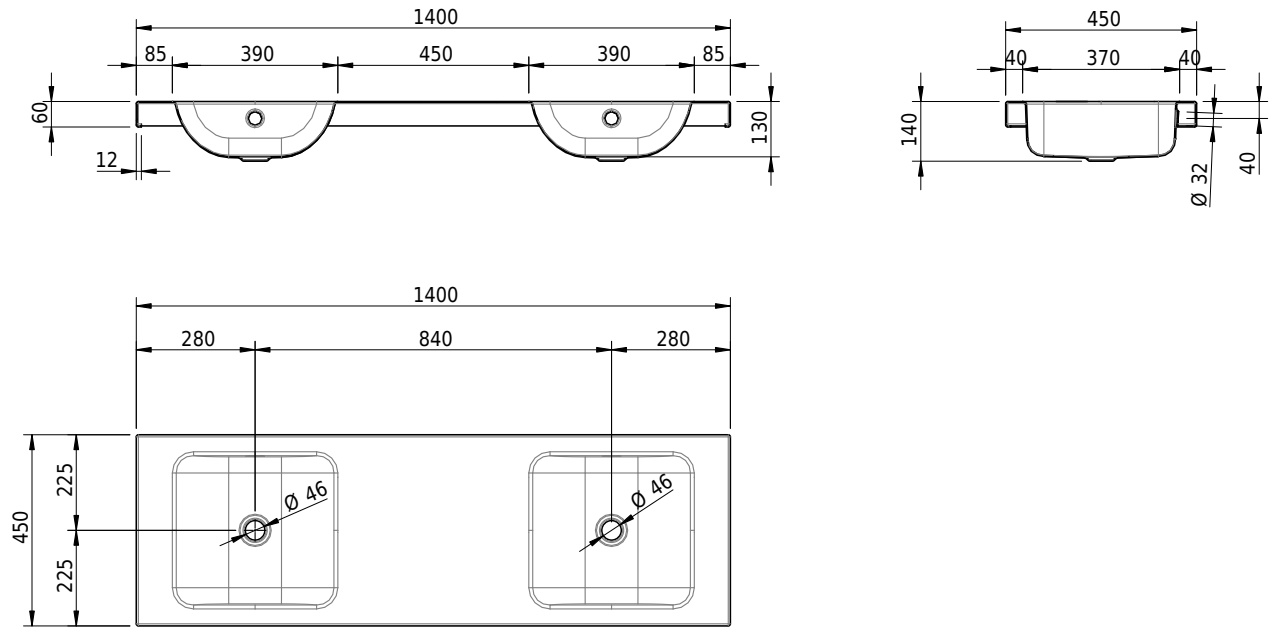

# Schmidlin CONTURA Aufsatzbecken

140 x 45 x 6 cm

mit Überlauf, inkl. Befestigungszubehör, inkl. Überlaufgarnitur verchromt

Artikel-Nr.: 1587-0001

SGVSB-Nr.: 233378.242

Gewicht: 18 kg