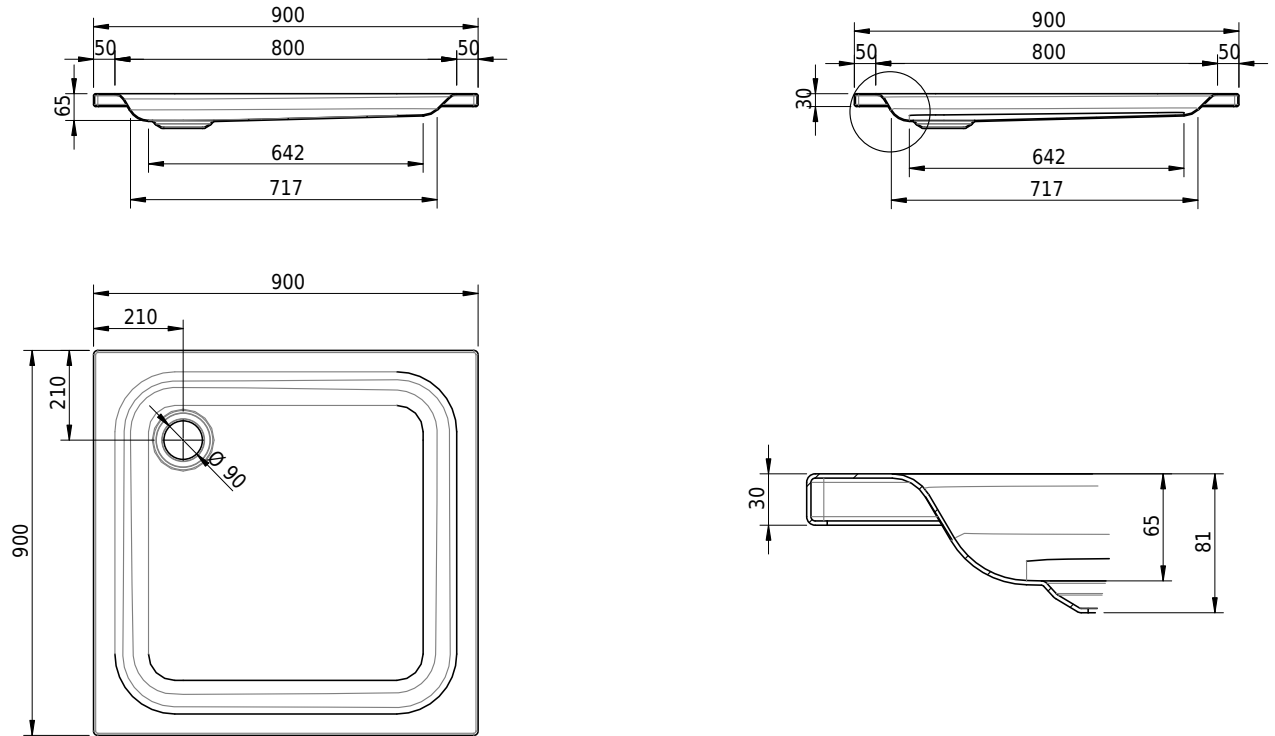

Massskizze

Schmidlin Duschwanne flach (6,5 cm)

90 x 90 x 6.5 cm

Ablaufloch \varnothing 90 mm

Artikel-Nr.: 1586-0001 SGVSB-Nr.: 141019 ST-Nr.: 1311007.100 Gewicht: 22 kg

Optionen

- Farbklasse: I,II,III,IV,V [FA0_ _ _]
- Mit Zargen [Z_ _ _ _]
- ANTIGLISS PRO
- GLASUR PLUS [OV01]
- Speziallänge -2/+5 cm (beidseitig von -1 bis +2,5cm)
- Scharfkantige Ecke (Radius 5 mm) [EA_ _ 04]
- Geschnittene Ecke [EA_ _ 03]
- Abgerundete Ecke [EA_ _ 02]
- Schürze(n) 75 mm
- Schürze(n) 100 mm
- Schürze(n) Spezialhöhe

Zubehör

- Duschwannen-Fusset 4/6/8 (SIA 181), mit/ohne Dichtband
- Duschwannen-Montagerahmen BASIC (SIA 181)
- Montagesystem Schmidlin OMNIA (SIA 181)
- Schmidlin Zargen-Montagewinkel (SIA 181), Satz (4 Stück)
- Zargengummiprofil