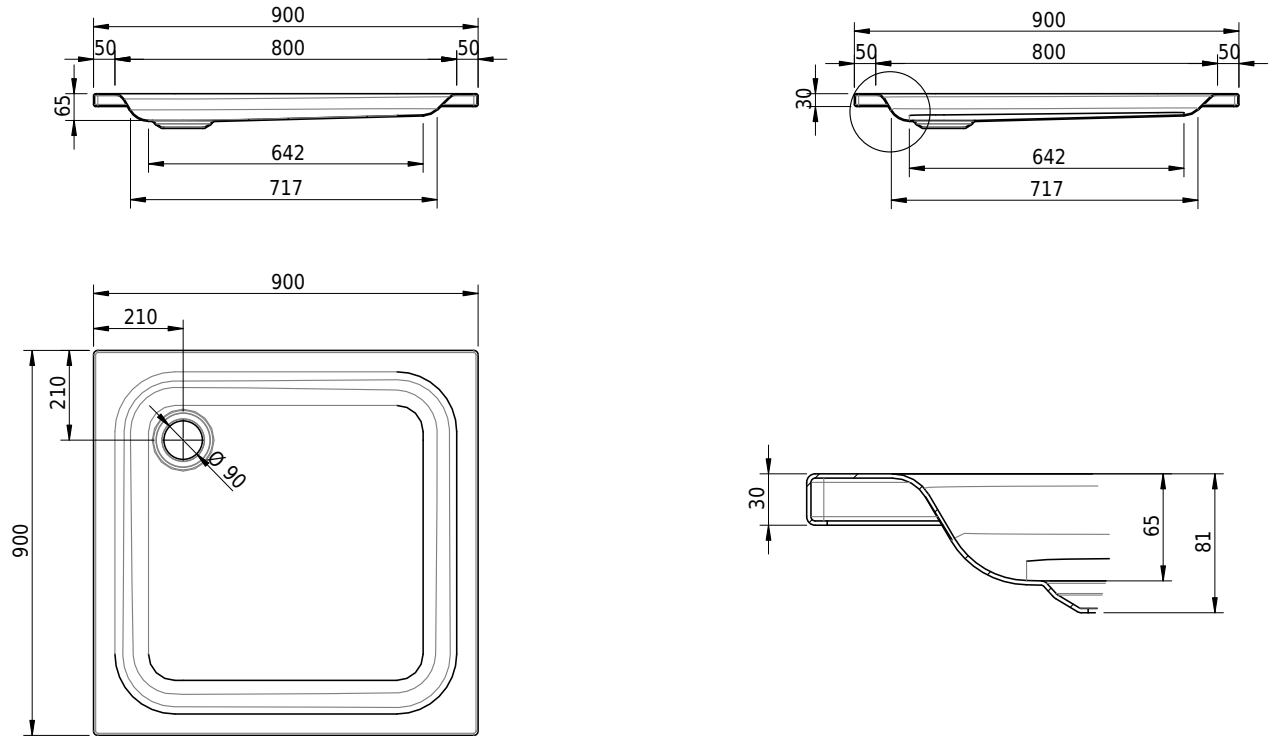

Massskizze

Schmidlin Duschwanne flach (6,5 cm)

90 x 90 x 6.5 cm

Ablaufloch \varnothing 90 mm

Artikel-Nr.: 1586-0001 SGVSB-Nr.: 141019 ST-Nr.: 1311007.100 Gewicht: 22 kg

Optionen

- Farbklasse: I,II,III,IV,V [FA0_ _ _]
- Mit Zargen [Z_ _ _ _]
- ANTIGLISS PRO
- GLASUR PLUS [OV01]
- Speziallänge -2/+5 cm (beidseitig von -1 bis +2,5cm)
- Scharfkantige Ecke (Radius 5 mm) [EA_ _ 04]
- Geschnittene Ecke [EA_ _ 03]
- Abgerundete Ecke [EA_ _ 02]
- Schürze(n) 75 mm
- Schürze(n) 100 mm
- Schürze(n) Spezialhöhe

Zubehör

- Duschwannen-Fusset 4/6/8 (SIA 181), mit/ohne Dichtband
- Duschwannen-Montagerahmen BASIC (SIA 181)
- Montagesystem Schmidlin OMNIA (SIA 181)
- Schmidlin Zargen-Montagewinkel (SIA 181), Satz (4 Stück)
- Zargengummiprofil