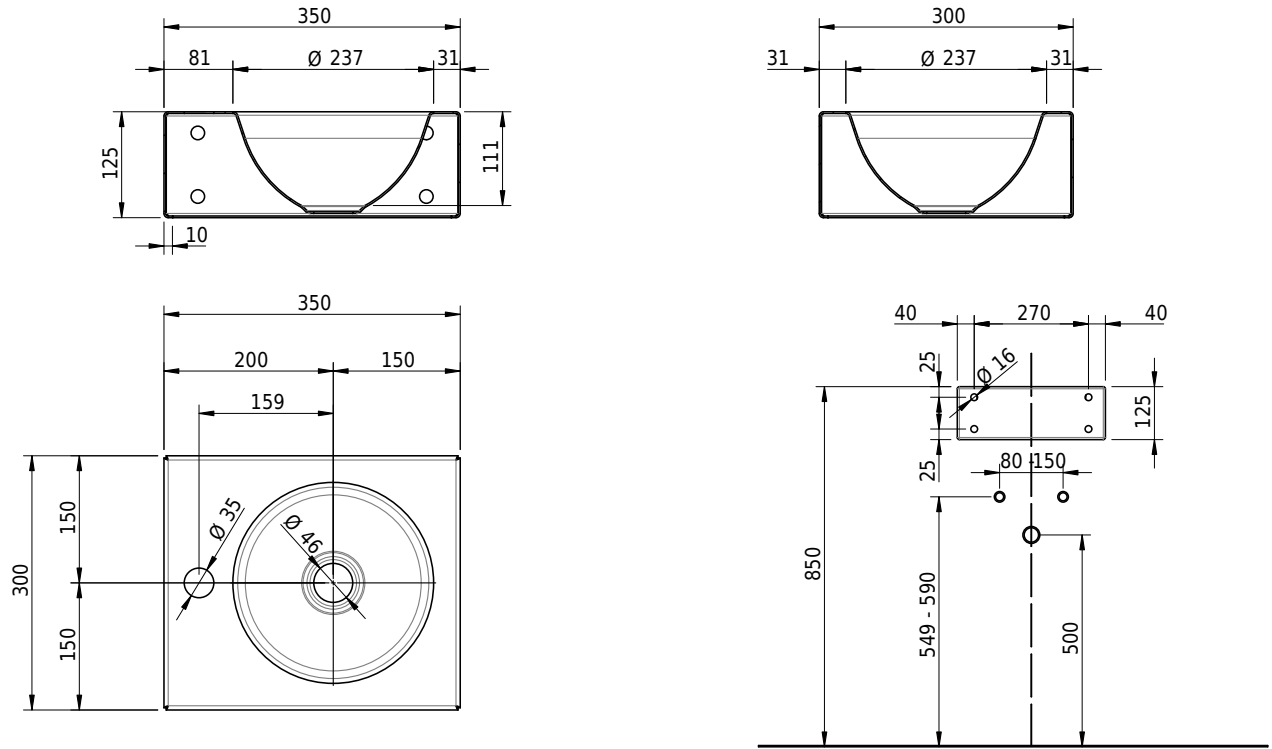

Massskizze

Schmidlin ORBIS MINI Wandbecken

35 x 30 x 12.5 cm

ohne Überlauf, inkl. Befestigungzubehör

Artikel-Nr.: 1584-0004

SGVSB-Nr.: 233496.304

Gewicht: 8 kg

Optionen

Zubehör

- Handtuchhalter zu Schmidlin ORBIS MINI / MERO MINI Wandbecken 35x30x12.5 cm
- Schmidlin Seifenspender
- Verstärkungsflansch für Armaturenmontage

Ab- und Überlaufgarnituren

- Schaftventil 1¼, inkl. Deckel verchromt, nicht verschliessbar
- Schmidlin Schaftventil 1 1/4", inkl. Deckel alpinweiss matt, emailliert, nicht verschliessbar
- Schmidlin Schaftventil 1 1/4", inkl. Deckel emailliert, nicht verschliessbar
- Schmidlin Schaftventil 1 1/4", inkl. Deckel emailliert, übrige Farben, nicht verschliessbar