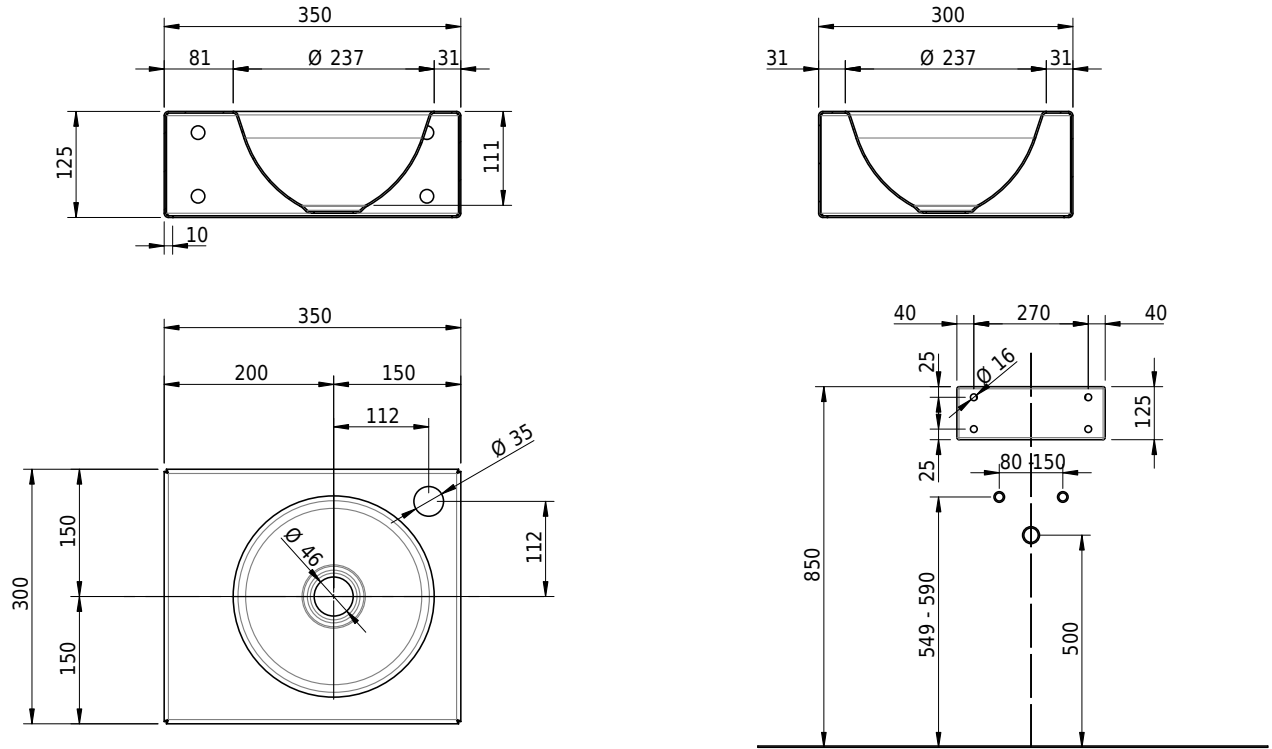

Massskizze

Schmidlin ORBIS MINI Wandbecken

35 x 30 x 12.5 cm

ohne Überlauf, inkl. Befestigungzubehör

Artikel-Nr.: 1584-0002

SGVSB-Nr.: 233496.100.308

Gewicht: 8 kg

Optionen

- Farbklasse: I,II,III,IV,V [FA0_ _]
- GLASUR PLUS [OV01]
- Lochbohrung für Schmidlin Seifenspender [SSP02]
- Runde Lochbohrung nach Mass [WT_ALS02]
- Schmidlin Kosmetiktuchspender [KTS_ _]
- Lochbohrung für Handtuchhalter ORBIS MINI [HTH67]
- Spezialanfertigung
- Lochbohrung für Steckdose [STP_ _]

Zubehör

- Handtuchhalter zu Schmidlin ORBIS MINI / MERO MINI Wandbecken 35x30x12.5 cm
- Schmidlin Seifenspender
- Verstärkungsflansch für Armaturenmontage

Ab- und Überlaufgarnituren

- Schaftventil 1¼, inkl. Deckel verchromt, nicht verschliessbar
- Schmidlin Schaftventil 1 1/4", inkl. Deckel alpinweiss matt, emailliert, nicht verschliessbar
- Schmidlin Schaftventil 1 1/4", inkl. Deckel emailliert, nicht verschliessbar
- Schmidlin Schaftventil 1 1/4", inkl. Deckel emailliert, übrige Farben, nicht verschliessbar