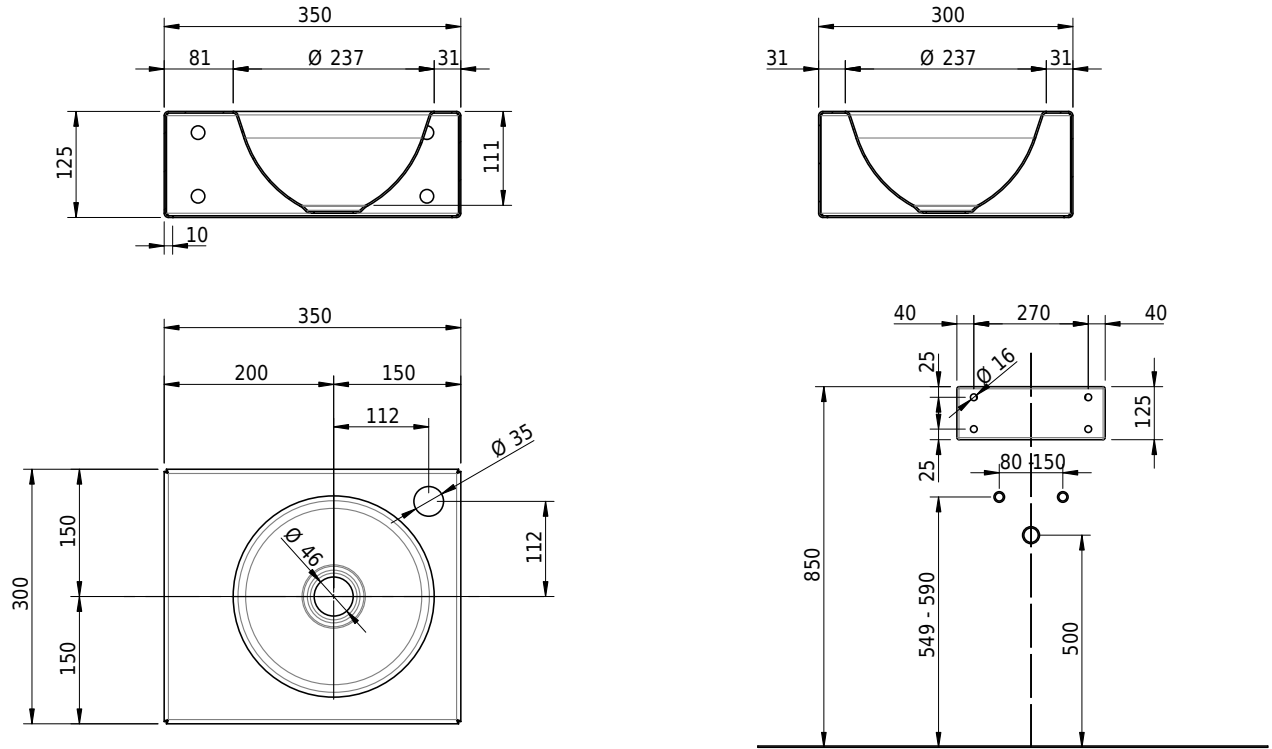

Massskizze

Schmidlin ORBIS MINI Wandbecken

35 x 30 x 12.5 cm

ohne Überlauf, inkl. Befestigungzubehör

Artikel-Nr.: 1584-0002

SGVSB-Nr.: 233496.100.308

Gewicht: 8 kg

Optionen