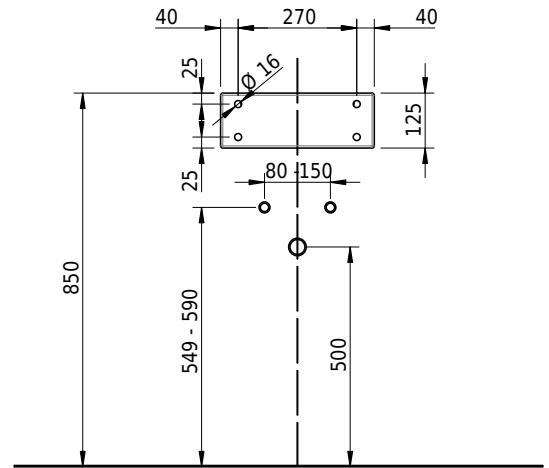

# Schmidlin ORBIS MINI Wandbecken

35 x 30 x 12.5 cm

ohne Überlauf, inkl. Befestigungzubehör

Artikel-Nr.: 1584-0001

SGVSB-Nr.: 233496.242

Gewicht: 8 kg

## Zubehör

- Handtuchhalter zu Schmidlin ORBIS MINI / MERO MINI Wandbecken 35x30x12.5 cm
- Schmidlin Seifenspender