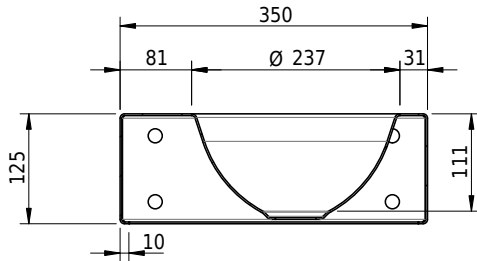

Massskizze

Schmidlin ORBIS MINI Wandbecken

35 x 30 x 12.5 cm

ohne Überlauf, inkl. Befestigungzubehör

Artikel-Nr.: 1584-0001

SGVSB-Nr.: 233496.242

Gewicht: 8 kg

Optionen

- Farbklasse: I,II,III,IV,V [FA0_ _]
- GLASUR PLUS [OV01]
- Lochbohrung für Schmidlin Seifenspender [SSP02]
- Runde Lochbohrung nach Mass [WT_ALS02]
- Schmidlin Kosmetiktuchspender [KTS_ _]
- Lochbohrung für Handtuchhalter ORBIS MINI [HTH67]
- Spezialanfertigung
- Lochbohrung für Steckdose [STP_ _]

Zubehör

- Handtuchhalter zu Schmidlin ORBIS MINI / MERO MINI Wandbecken 35x30x12.5 cm
- Schmidlin Seifenspender

Ab- und Überlaufgarnituren

- Schaftventil 1¼", inkl. Deckel verchromt, nicht verschliessbar
- Schmidlin Schaftventil 1 1/4", inkl. Deckel alpinweiss matt, emailliert, nicht verschliessbar
- Schmidlin Schaftventil 1 1/4", inkl. Deckel emailliert, nicht verschliessbar
- Schmidlin Schaftventil 1 1/4", inkl. Deckel emailliert, übrige Farben, nicht verschliessbar