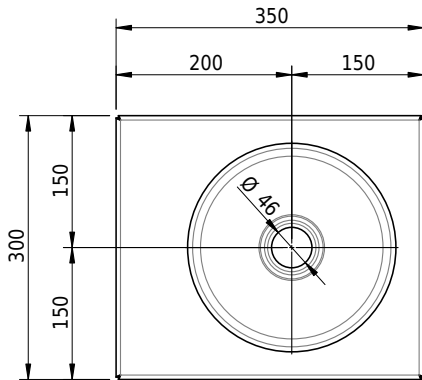

# Schmidlin ORBIS MINI Wandbecken

35 x 30 x 12.5 cm

ohne Überlauf, inkl. Befestigungzubehör

Artikel-Nr.: 1584-0001

SGVSB-Nr.: 233496.242

Gewicht: 8 kg

## Zubehör

- Handtuchhalter zu Schmidlin ORBIS MINI / MERO MINI Wandbecken 35x30x12.5 cm
- Schmidlin Seifenspender