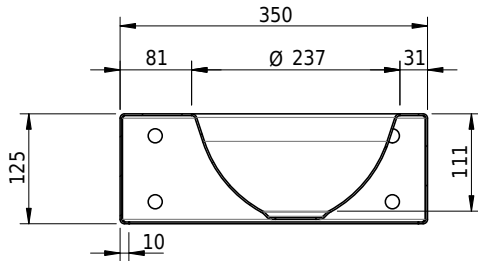

# Schmidlin ORBIS MINI Wandbecken

35 x 30 x 12.5 cm

ohne Überlauf, inkl. Befestigungzubehör

Artikel-Nr.: 1584-0001

SGVSB-Nr.: 233496.242

Gewicht: 8 kg

## Zubehör

- Handtuchhalter zu Schmidlin ORBIS MINI / MERO MINI Wandbecken 35x30x12.5 cm
- Schmidlin Seifenspender