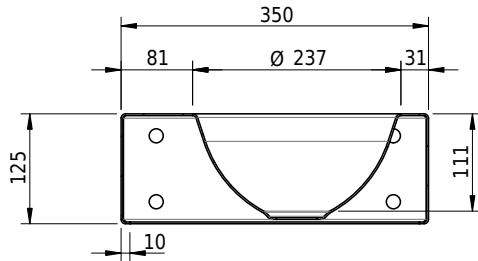

Massskizze

Schmidlin ORBIS MINI Wandbecken

35 x 30 x 12.5 cm

ohne Überlauf, inkl. Befestigungzubehör

Artikel-Nr.: 1584-0001

SGVSB-Nr.: 233496.242

Gewicht: 8 kg

Optionen

- Farbklasse: I,II,III,IV,V [FA0_ _]
- GLASUR PLUS [OV01]
- Lochbohrung für Schmidlin Seifenspender [SSP02]
- Runde Lochbohrung nach Mass [WT_ALS02]
- Schmidlin Kosmetiktuchspender [KTS_ _]
- Lochbohrung für Handtuchhalter ORBIS MINI [HTH67]
- Spezialanfertigung
- Lochbohrung für Steckdose [STP_ _]

Zubehör

- Handtuchhalter zu Schmidlin ORBIS MINI / MERO MINI Wandbecken 35x30x12.5 cm
- Schmidlin Seifenspender

Ab- und Überlaufgarnituren

- Schaftventil 1¼", inkl. Deckel verchromt, nicht verschliessbar
- Schmidlin Schaftventil 1 1/4", inkl. Deckel alpinweiss matt, emailliert, nicht verschliessbar
- Schmidlin Schaftventil 1 1/4", inkl. Deckel emailliert, nicht verschliessbar
- Schmidlin Schaftventil 1 1/4", inkl. Deckel emailliert, übrige Farben, nicht verschliessbar