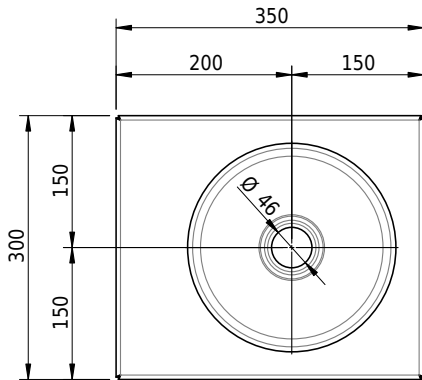

Massskizze

Schmidlin ORBIS MINI Wandbecken

35 x 30 x 12.5 cm

ohne Überlauf, inkl. Befestigungzubehör

Artikel-Nr.: 1584-0001

SGVSB-Nr.: 233496.242

Gewicht: 8 kg

Optionen

- Farbklasse: I,II,III,IV,V [FA0_ _]
- GLASUR PLUS [OV01]
- Lochbohrung für Schmidlin Seifenspender [SSP02]
- Runde Lochbohrung nach Mass [WT_ALS02]
- Schmidlin Kosmetiktuchspender [KTS_ _]
- Lochbohrung für Handtuchhalter ORBIS MINI [HTH67]
- Spezialanfertigung
- Lochbohrung für Steckdose [STP_ _]

Zubehör

- Handtuchhalter zu Schmidlin ORBIS MINI / MERO MINI Wandbecken 35x30x12.5 cm
- Schmidlin Seifenspender

Ab- und Überlaufgarnituren

- Schaftventil 1¼", inkl. Deckel verchromt, nicht verschliessbar
- Schmidlin Schaftventil 1 1/4", inkl. Deckel alpinweiss matt, emailliert, nicht verschliessbar
- Schmidlin Schaftventil 1 1/4", inkl. Deckel emailliert, nicht verschliessbar
- Schmidlin Schaftventil 1 1/4", inkl. Deckel emailliert, übrige Farben, nicht verschliessbar