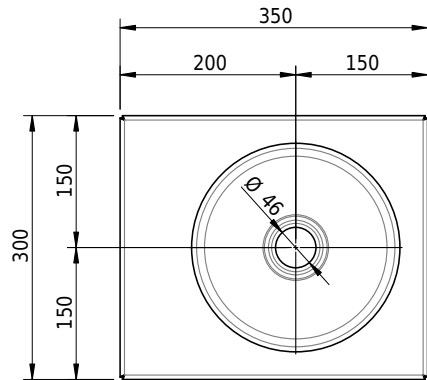

# Schmidlin ORBIS MINI Wandbecken

35 x 30 x 12.5 cm

ohne Überlauf, inkl. Befestigungzubehör

Artikel-Nr.: 1584-0001

SGVSB-Nr.: 233496.242

Gewicht: 8 kg

## Zubehör

- Handtuchhalter zu Schmidlin ORBIS MINI / MERO MINI Wandbecken 35x30x12.5 cm
- Schmidlin Seifenspender