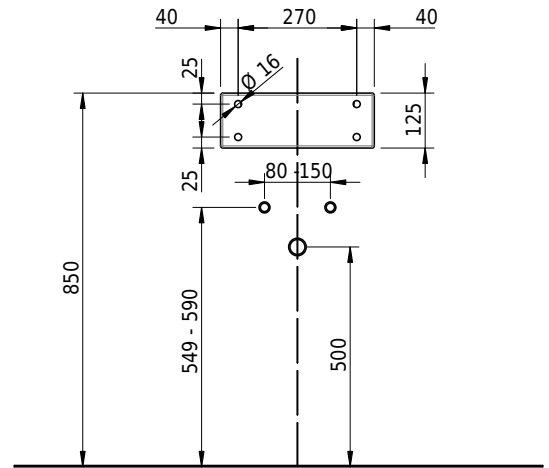

Massskizze

Schmidlin ORBIS MINI Wandbecken

35 x 30 x 12.5 cm

ohne Überlauf, inkl. Befestigungzubehör

Artikel-Nr.: 1584-0001

SGVSB-Nr.: 233496.242

Gewicht: 8 kg

Optionen

- Farbklasse: I,II,III,IV,V [FA0_ _]
- GLASUR PLUS [OV01]
- Lochbohrung für Schmidlin Seifenspender [SSP02]
- Runde Lochbohrung nach Mass [WT_ALS02]
- Schmidlin Kosmetiktuchspender [KTS_ _]
- Lochbohrung für Handtuchhalter ORBIS MINI [HTH67]
- Spezialanfertigung
- Lochbohrung für Steckdose [STP_ _]

Zubehör

- Handtuchhalter zu Schmidlin ORBIS MINI / MERO MINI Wandbecken 35x30x12.5 cm
- Schmidlin Seifenspender

Ab- und Überlaufgarnituren

- Schaftventil 1¼", inkl. Deckel verchromt, nicht verschliessbar
- Schmidlin Schaftventil 1 1/4", inkl. Deckel alpinweiss matt, emailliert, nicht verschliessbar
- Schmidlin Schaftventil 1 1/4", inkl. Deckel emailliert, nicht verschliessbar
- Schmidlin Schaftventil 1 1/4", inkl. Deckel emailliert, übrige Farben, nicht verschliessbar