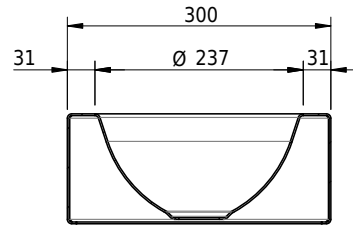

# Schmidlin ORBIS MINI Wandbecken

35 x 30 x 12.5 cm

ohne Überlauf, inkl. Befestigungzubehör

Artikel-Nr.: 1584-0001

SGVSB-Nr.: 233496.242

Gewicht: 8 kg

## Zubehör

- Handtuchhalter zu Schmidlin ORBIS MINI / MERO MINI Wandbecken 35x30x12.5 cm
- Schmidlin Seifenspender