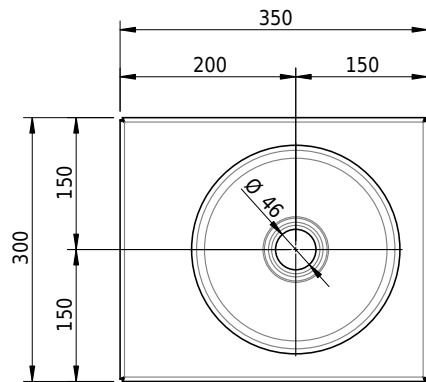

Massskizze

Schmidlin ORBIS MINI Wandbecken

35 x 30 x 12.5 cm

ohne Überlauf, inkl. Befestigungzubehör

Artikel-Nr.: 1584-0001

SGVSB-Nr.: 233496.242

Gewicht: 8 kg

Optionen

- Farbklasse: I,II,III,IV,V [FA0_ _]
- GLASUR PLUS [OV01]
- Lochbohrung für Schmidlin Seifenspender [SSP02]
- Runde Lochbohrung nach Mass [WT_ALS02]
- Schmidlin Kosmetiktuchspender [KTS_ _]
- Lochbohrung für Handtuchhalter ORBIS MINI [HTH67]
- Spezialanfertigung
- Lochbohrung für Steckdose [STP_ _]

Zubehör

- Handtuchhalter zu Schmidlin ORBIS MINI / MERO MINI Wandbecken 35x30x12.5 cm
- Schmidlin Seifenspender

Ab- und Überlaufgarnituren

- Schaftventil 1¼", inkl. Deckel verchromt, nicht verschliessbar
- Schmidlin Schaftventil 1 1/4", inkl. Deckel alpinweiss matt, emailliert, nicht verschliessbar
- Schmidlin Schaftventil 1 1/4", inkl. Deckel emailliert, nicht verschliessbar
- Schmidlin Schaftventil 1 1/4", inkl. Deckel emailliert, übrige Farben, nicht verschliessbar