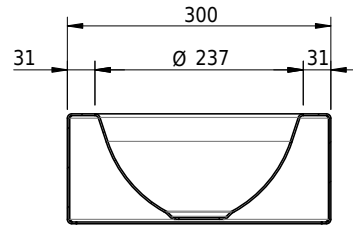

Massskizze

Schmidlin ORBIS MINI Wandbecken

35 x 30 x 12.5 cm

ohne Überlauf, inkl. Befestigungzubehör

Artikel-Nr.: 1584-0001

SGVSB-Nr.: 233496.242

Gewicht: 8 kg

Optionen

- Farbklasse: I,II,III,IV,V [FA0_ _]
- GLASUR PLUS [OV01]
- Lochbohrung für Schmidlin Seifenspender [SSP02]
- Runde Lochbohrung nach Mass [WT_ALS02]
- Schmidlin Kosmetiktuchspender [KTS_ _]
- Lochbohrung für Handtuchhalter ORBIS MINI [HTH67]
- Spezialanfertigung
- Lochbohrung für Steckdose [STP_ _]

Zubehör

- Handtuchhalter zu Schmidlin ORBIS MINI / MERO MINI Wandbecken 35x30x12.5 cm
- Schmidlin Seifenspender

Ab- und Überlaufgarnituren

- Schaftventil 1¼", inkl. Deckel verchromt, nicht verschliessbar
- Schmidlin Schaftventil 1 1/4", inkl. Deckel alpinweiss matt, emailliert, nicht verschliessbar
- Schmidlin Schaftventil 1 1/4", inkl. Deckel emailliert, nicht verschliessbar
- Schmidlin Schaftventil 1 1/4", inkl. Deckel emailliert, übrige Farben, nicht verschliessbar