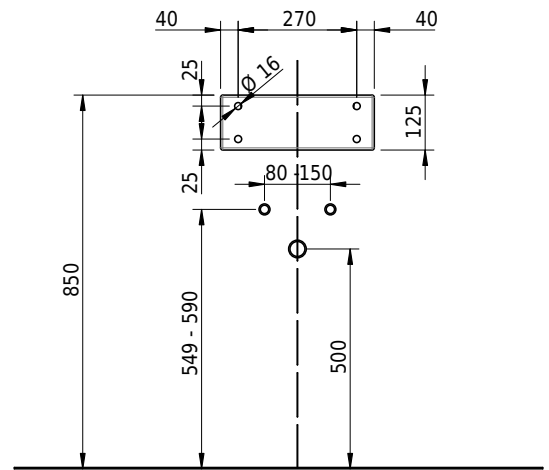

Massskizze

Schmidlin ORBIS MINI Wandbecken

35 x 30 x 12.5 cm

ohne Überlauf, inkl. Befestigungzubehör

Artikel-Nr.: 1584-0001

SGVSB-Nr.: 233496.242

Gewicht: 8 kg

Optionen

- Farbklasse: I,II,III,IV,V [FA0_ _]
- GLASUR PLUS [OV01]
- Lochbohrung für Schmidlin Seifenspender [SSP02]
- Runde Lochbohrung nach Mass [WT_ALS02]
- Schmidlin Kosmetiktuchspender [KTS_ _]
- Lochbohrung für Handtuchhalter ORBIS MINI [HTH67]
- Spezialanfertigung
- Lochbohrung für Steckdose [STP_ _]

Zubehör

- Handtuchhalter zu Schmidlin ORBIS MINI / MERO MINI Wandbecken 35x30x12.5 cm
- Schmidlin Seifenspender

Ab- und Überlaufgarnituren

- Schaftventil 1¼", inkl. Deckel verchromt, nicht verschliessbar
- Schmidlin Schaftventil 1 1/4", inkl. Deckel alpinweiss matt, emailliert, nicht verschliessbar
- Schmidlin Schaftventil 1 1/4", inkl. Deckel emailliert, nicht verschliessbar
- Schmidlin Schaftventil 1 1/4", inkl. Deckel emailliert, übrige Farben, nicht verschliessbar