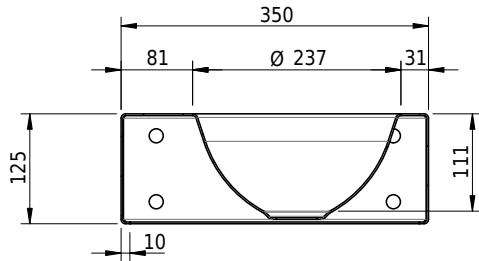

# Schmidlin ORBIS MINI Wandbecken

35 x 30 x 12.5 cm

ohne Überlauf, inkl. Befestigungzubehör

Artikel-Nr.: 1584-0001

SGVSB-Nr.: 233496.242

Gewicht: 8 kg

## Zubehör

- Handtuchhalter zu Schmidlin ORBIS MINI / MERO MINI Wandbecken 35x30x12.5 cm
- Schmidlin Seifenspender