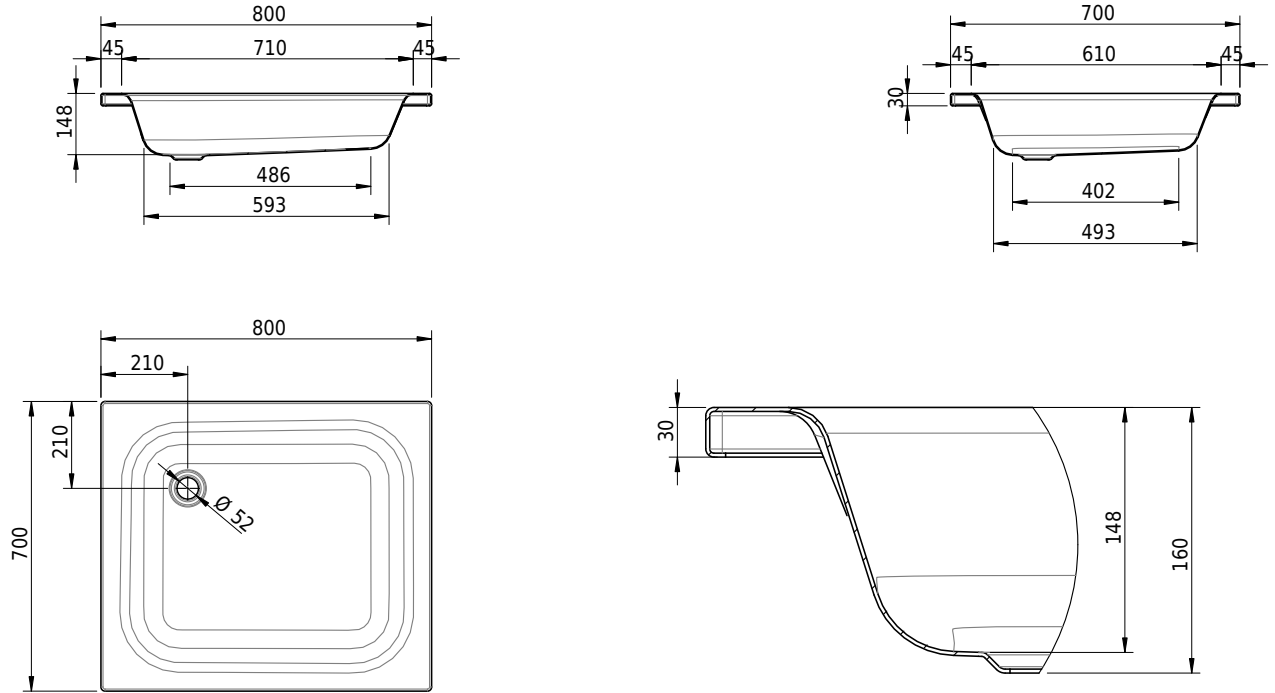

Massskizze

Schmidlin Duschwanne tief (15 cm)

80 x 70 x 15 cm

Ablaufloch \varnothing 52 mm

Artikel-Nr.: 1581-0001

SGVSB-Nr.: 141012

Gewicht: 19 kg

Optionen

- Farbklasse: I,II,III,IV,V [FA0_ _]
- Mit Zargen [Z_ _ _]
- ANTIGLISS PRO
- GLASUR PLUS [OV01]
- Speziallänge -2/+5 cm (beidseitig von -1 bis +2,5cm)
- Scharfkantige Ecke (Radius 5 mm) [EA_ _ 04]
- Geschnittene Ecke [EA_ _ 03]
- Abgerundete Ecke [EA_ _ 02]
- Schürze(n) 200 mm
- Schürze(n) Spezialhöhe
- Ablaufloch 90 mm [AG90]
- Spezialanfertigung

Zubehör

- Duschwannen-Fusset 4/6/8 (SIA 181), mit/ohne Dichtband
- Duschwannen-Montagerahmen BASIC (SIA 181)
- Schmidlin Zargen-Montagewinkel (SIA 181), Satz (4 Stück)
- Zargengummiprofil

Ab- und Überlaufgarnituren