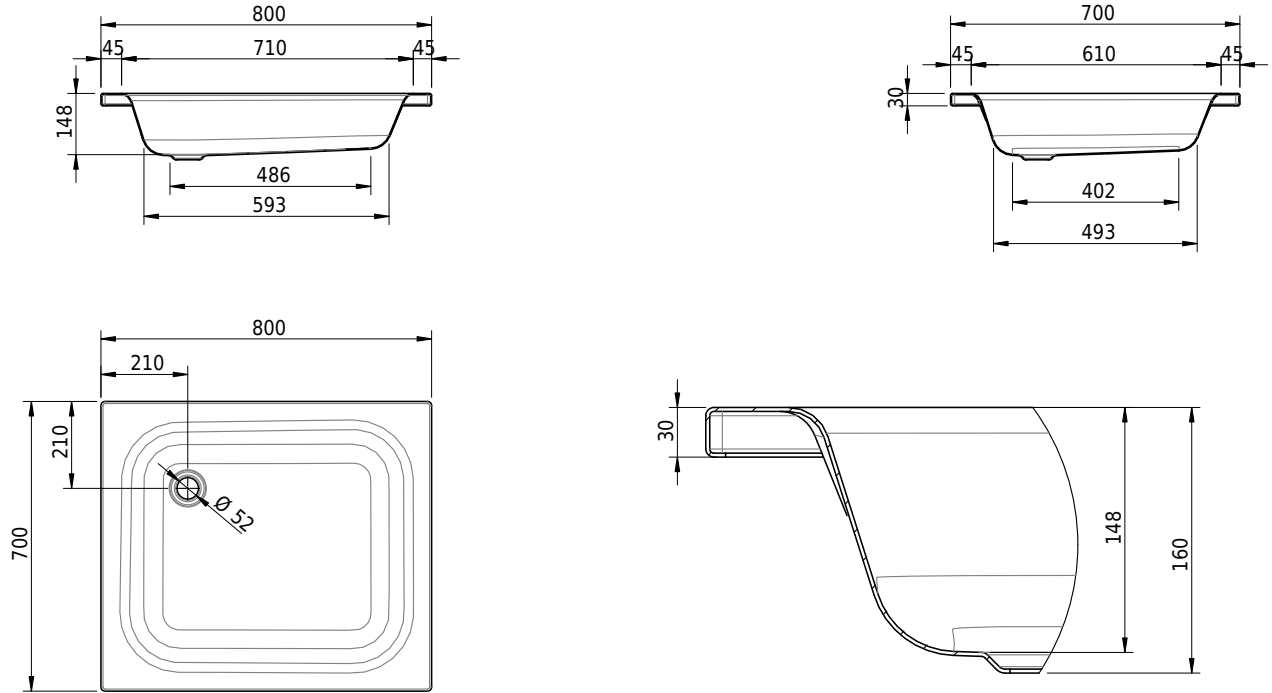

Massskizze

Schmidlin Duschwanne tief (15 cm)

80 x 70 x 15 cm

Ablaufloch \varnothing 52 mm

Artikel-Nr.: 1581-0001

SGVSB-Nr.: 141012

Gewicht: 19 kg

Optionen

- Farbklasse: I,II,III,IV,V [FA0_ _ _]
- Mit Zargen [Z_ _ _ _]
- ANTIGLISS PRO
- GLASUR PLUS [OV01]
- Speziallänge -2/+5 cm (beidseitig von -1 bis +2,5cm)
- Scharfkantige Ecke (Radius 5 mm) [EA_ _ 04]
- Geschnittene Ecke [EA_ _ 03]
- Abgerundete Ecke [EA_ _ 02]
- Schürze(n) 200 mm
- Schürze(n) Spezialhöhe
- Ablaufloch 90 mm [AG90]
- Spezialanfertigung

Zubehör

- Duschwannen-Fusset 4/6/8 (SIA 181), mit/ohne Dichtband
- Duschwannen-Montagerahmen BASIC (SIA 181)
- Schmidlin Zargen-Montagewinkel (SIA 181), Satz (4 Stück)
- Zargengummiprofil

Ab- und Überlaufgarnituren