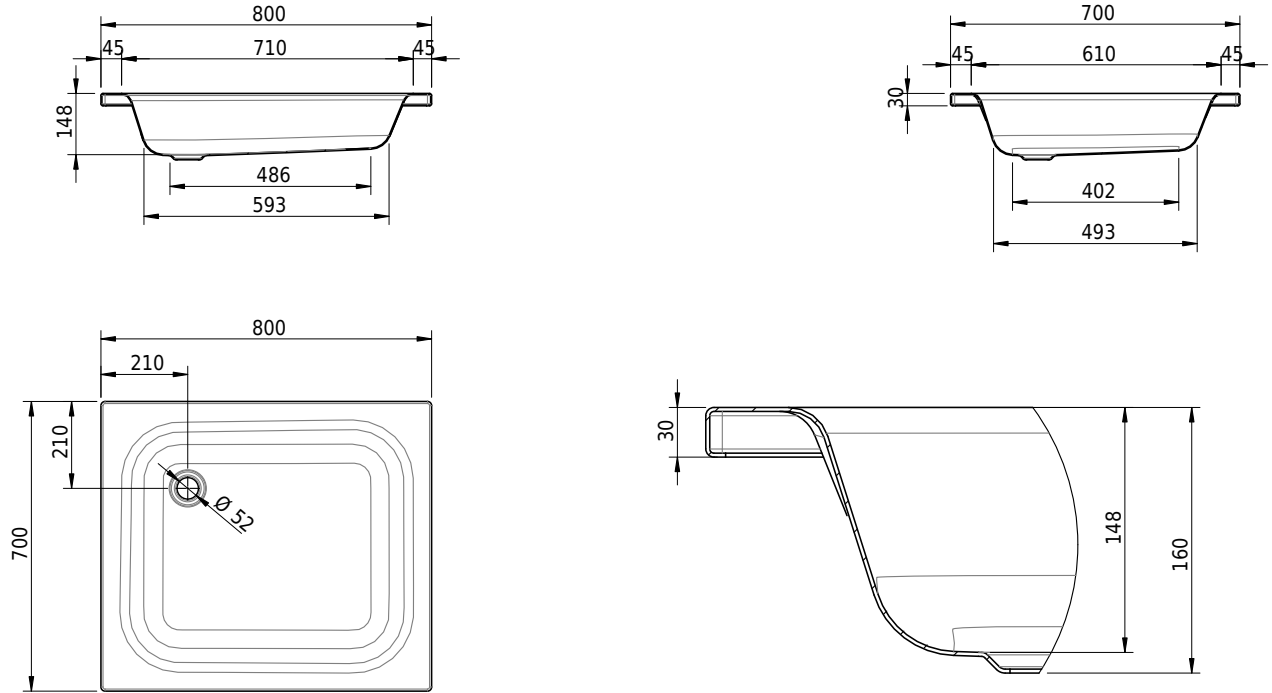

Massskizze

Schmidlin Duschwanne tief (15 cm)

80 x 70 x 15 cm

Ablaufloch \varnothing 52 mm

Artikel-Nr.: 1581-0001

SGVSB-Nr.: 141012

Gewicht: 19 kg

Optionen

- Farbklasse: I,II,III,IV,V [FA0_ _]
- Mit Zargen [Z_ _ _]
- ANTIGLISS PRO
- GLASUR PLUS [OV01]
- Speziallänge -2/+5 cm (beidseitig von -1 bis +2,5cm)
- Scharfkantige Ecke (Radius 5 mm) [EA_ _ 04]
- Geschnittene Ecke [EA_ _ 03]
- Abgerundete Ecke [EA_ _ 02]
- Schürze(n) 200 mm
- Schürze(n) Spezialhöhe
- Ablaufloch 90 mm [AG90]
- Spezialanfertigung

Zubehör

- Duschwannen-Fusset 4/6/8 (SIA 181), mit/ohne Dichtband
- Duschwannen-Montagerahmen BASIC (SIA 181)
- Schmidlin Zargen-Montagewinkel (SIA 181), Satz (4 Stück)
- Zargengummiprofil

Ab- und Überlaufgarnituren