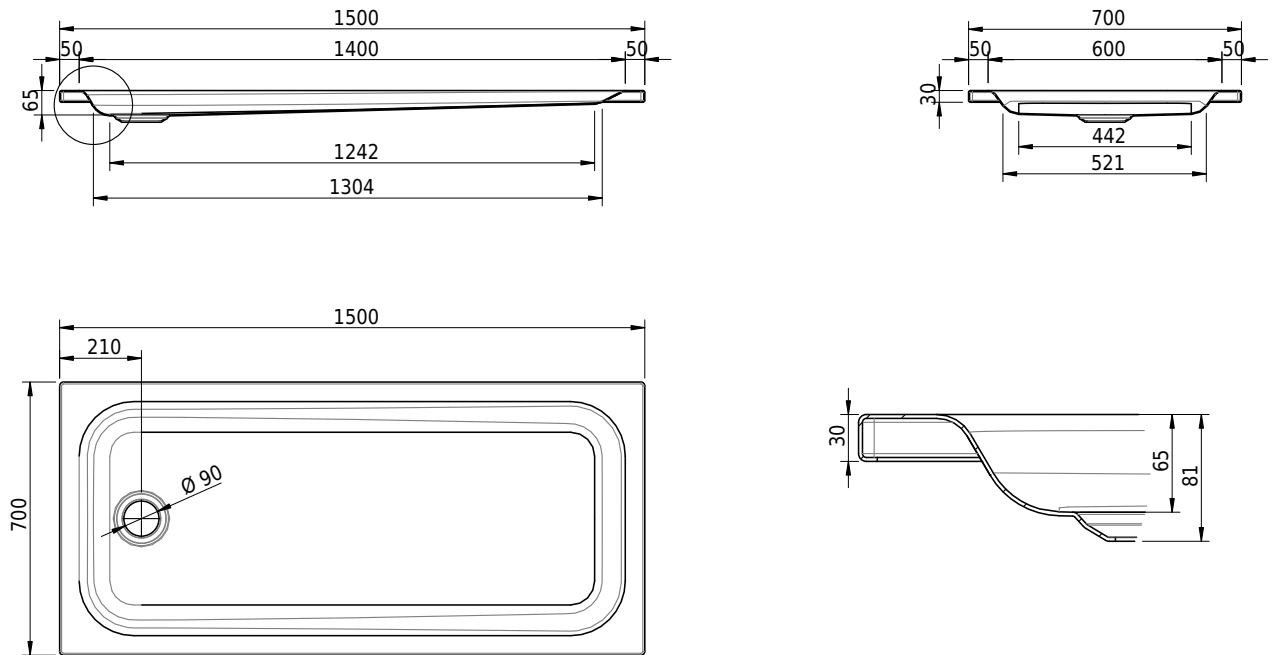

Massskizze

Schmidlin Duschwanne flach (6,5 cm)

150 x 70 x 6.5 cm

Ablaufloch \varnothing 90 mm

Artikel-Nr.: 1580-0001

SGVSB-Nr.: 141628

Gewicht: 28 kg

Optionen

- Farbklasse: I,II,III,IV,V [FA0_ _ _]
- Mit Zargen [Z_ _ _ _]
- ANTIGLISS PRO
- GLASUR PLUS [OV01]
- Speziallänge -2/+5 cm (beidseitig von -1 bis +2,5cm)
- Scharfkantige Ecke (Radius 5 mm) [EA_ _ 04]
- Geschnittene Ecke [EA_ _ 03]
- Abgerundete Ecke [EA_ _ 02]
- Schürze(n) 75 mm
- Schürze(n) 100 mm
- Schürze(n) Spezialhöhe

Zubehör

- Duschwannen-Fusset 4/6/8 (SIA 181), mit/ohne Dichtband
- Duschwannen-Montagerahmen BASIC (SIA 181)
- Montagesystem Schmidlin OMNIA (SIA 181)
- Schmidlin Zargen-Montagewinkel (SIA 181), Satz (4 Stück)
- Zargengummiprofil