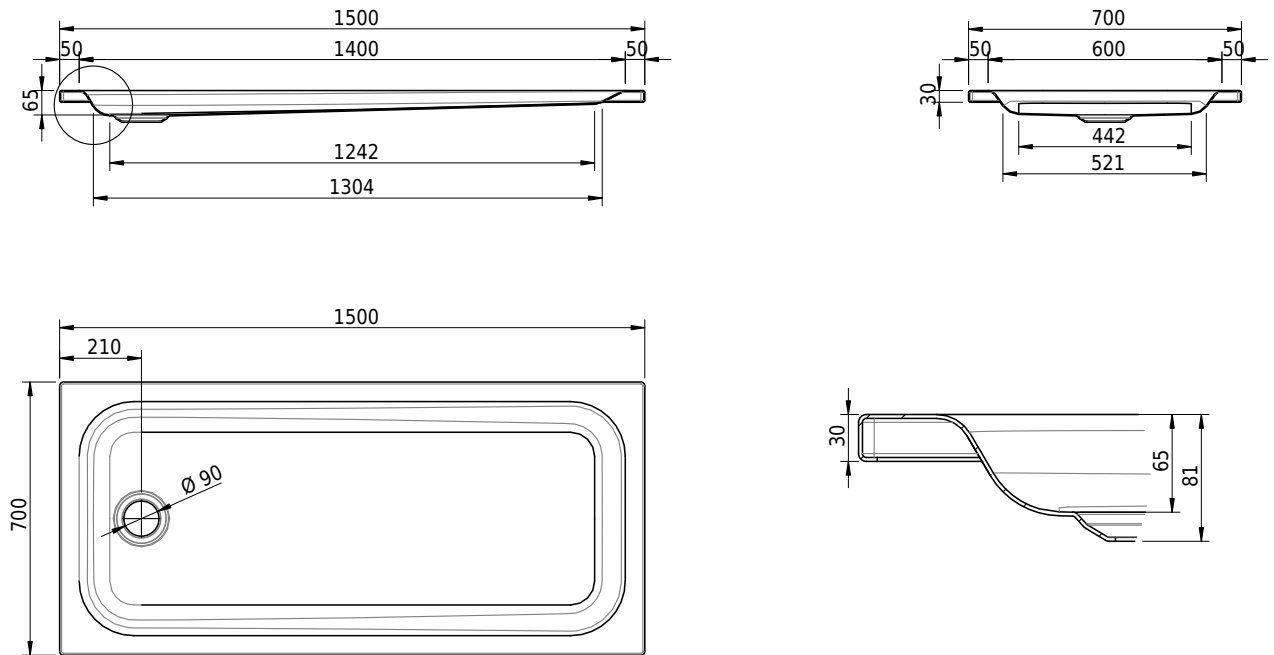

Massskizze

Schmidlin Duschwanne flach (6,5 cm)

150 x 70 x 6.5 cm

Ablaufloch \varnothing 90 mm

Artikel-Nr.: 1580-0001

SGVSB-Nr.: 141628

Gewicht: 28 kg

Optionen

- Farbklasse: I,II,III,IV,V [FA0_ _ _]
- Mit Zargen [Z_ _ _ _]
- ANTIGLISS PRO
- GLASUR PLUS [OV01]
- Speziallänge -2/+5 cm (beidseitig von -1 bis +2,5cm)
- Scharfkantige Ecke (Radius 5 mm) [EA_ _ 04]
- Geschnittene Ecke [EA_ _ 03]
- Abgerundete Ecke [EA_ _ 02]
- Schürze(n) 75 mm
- Schürze(n) 100 mm
- Schürze(n) Spezialhöhe

Zubehör

- Duschwannen-Fusset 4/6/8 (SIA 181), mit/ohne Dichtband
- Duschwannen-Montagerahmen BASIC (SIA 181)
- Montagesystem Schmidlin OMNIA (SIA 181)
- Schmidlin Zargen-Montagewinkel (SIA 181), Satz (4 Stück)
- Zargengummiprofil