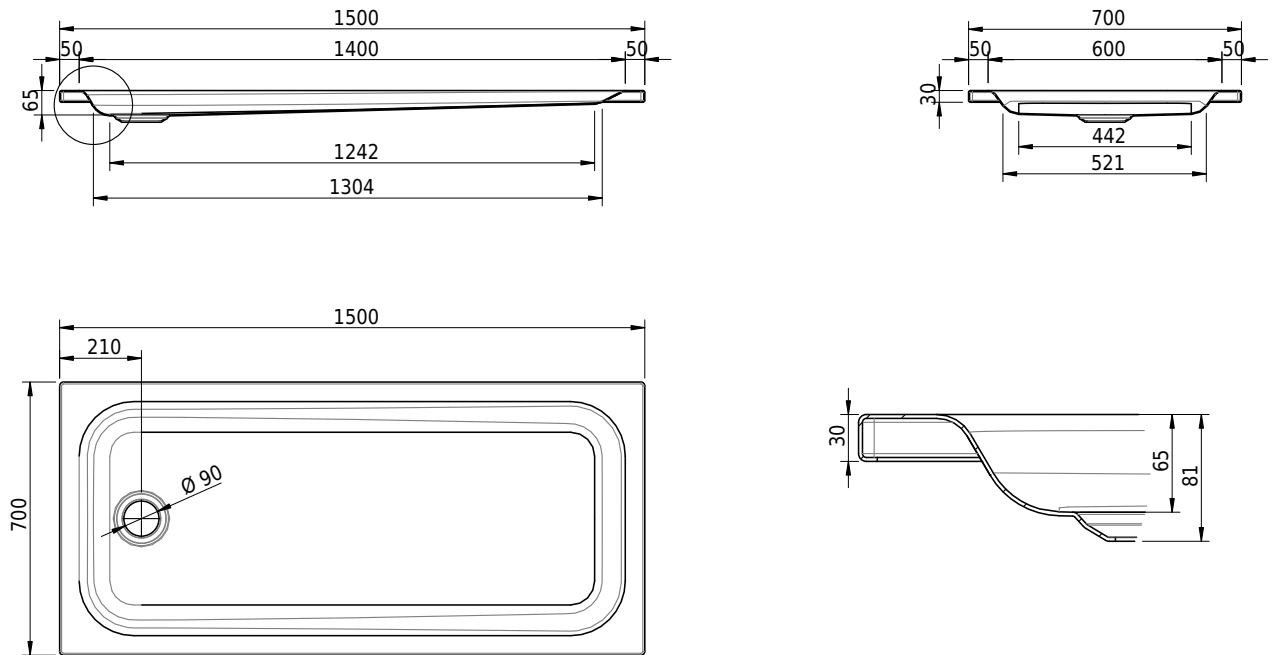

## Massskizze

**Schmidlin Duschwanne flach (6,5 cm)**

150 x 70 x 6.5 cm

Ablaufloch  $\varnothing$  90 mm

Artikel-Nr.: 1580-0001

SGVSB-Nr.: 141628

Gewicht: 28 kg

**Optionen**

- Farbklasse: I,II,III,IV,V [FA0\_ \_ \_]
- Mit Zargen [Z\_ \_ \_ \_]
- ANTIGLISS PRO
- GLASUR PLUS [OV01]
- Speziallänge -2/+5 cm (beidseitig von -1 bis +2,5cm)
- Scharfkantige Ecke (Radius 5 mm) [EA\_ \_ 04]
- Geschnittene Ecke [EA\_ \_ 03]
- Abgerundete Ecke [EA\_ \_ 02]
- Schürze(n) 75 mm
- Schürze(n) 100 mm
- Schürze(n) Spezialhöhe

**Zubehör**

- Duschwannen-Fusset 4/6/8 (SIA 181), mit/ohne Dichtband
- Duschwannen-Montagerahmen BASIC (SIA 181)
- Montagesystem Schmidlin OMNIA (SIA 181)
- Schmidlin Zargen-Montagewinkel (SIA 181), Satz (4 Stück)
- Zargengummiprofil