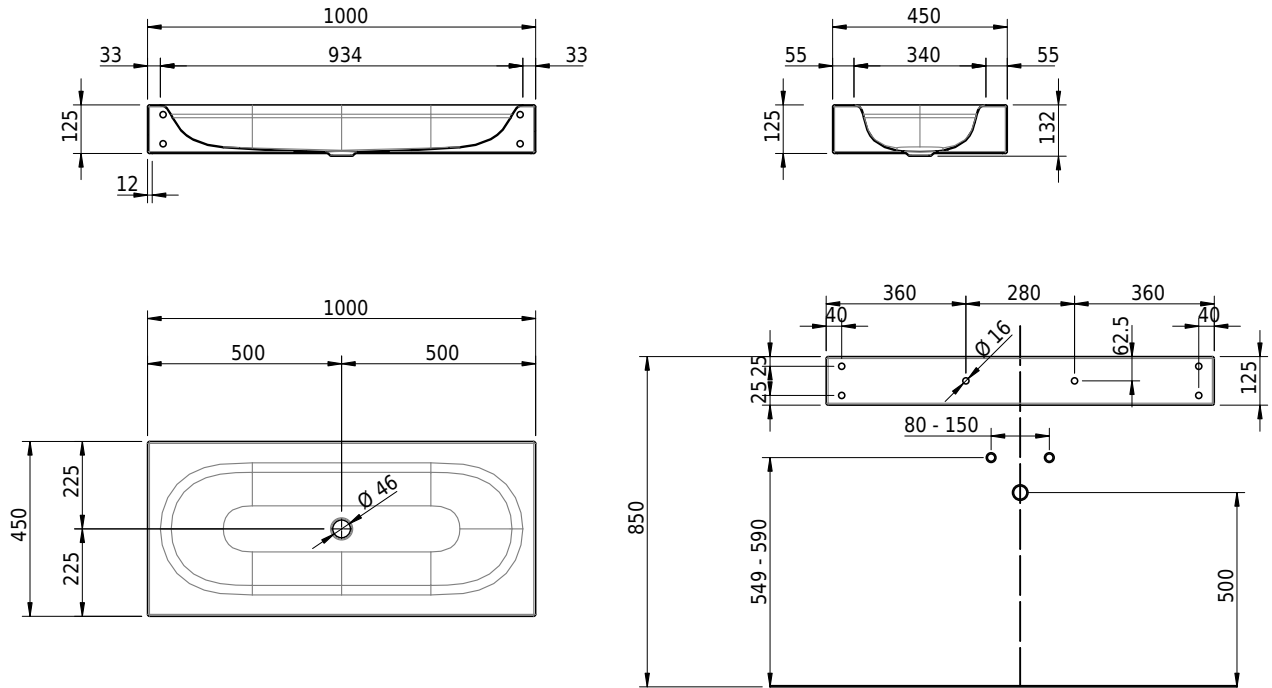

# Schmidlin DUETT Wandbecken

100 x 45 x 12.5 cm

ohne Überlauf, inkl. Befestigungzubehör

Artikel-Nr.: 1579-0001

SGVSB-Nr.: 217297.242

Gewicht: 14 kg