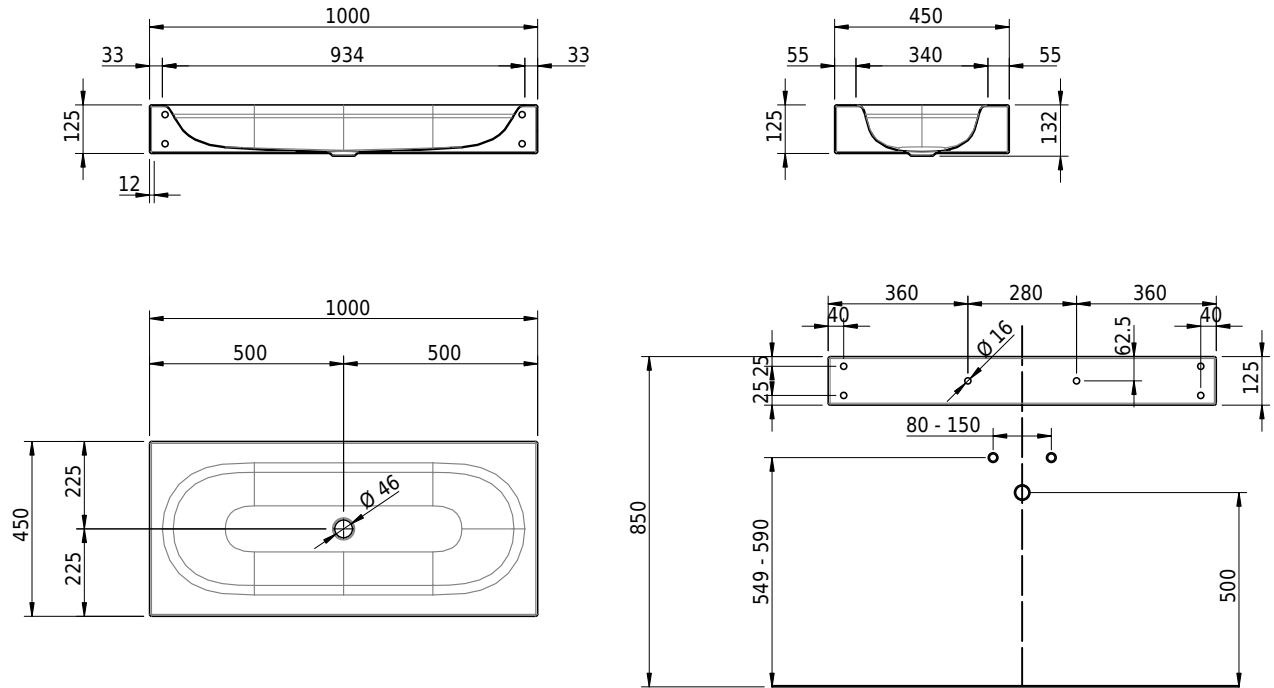

## Massskizze

**Schmidlin DUETT Wandbecken**

100 x 45 x 12.5 cm

ohne Überlauf, inkl. Befestigungzubehör

Artikel-Nr.: 1579-0001

SGVSB-Nr.: 217297.242

Gewicht: 14 kg

**Optionen**