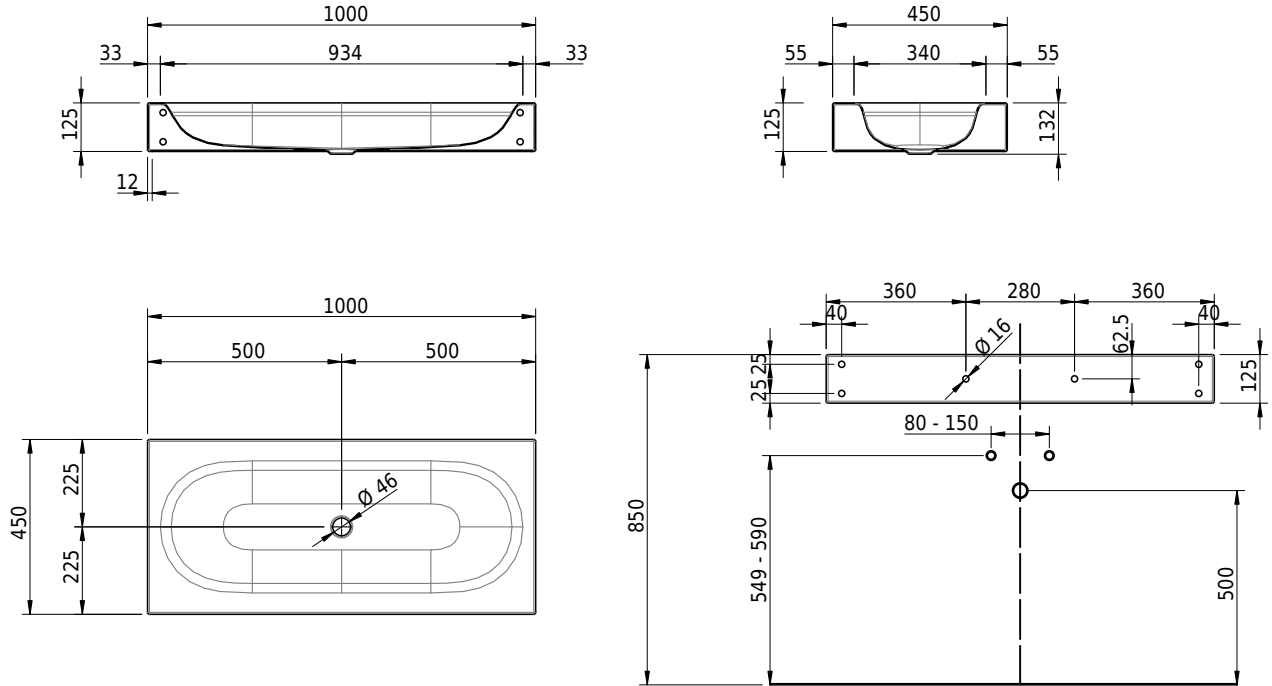

Massskizze

Schmidlin DUETT Wandbecken

100 x 45 x 12.5 cm

ohne Überlauf, inkl. Befestigungzubehör

Artikel-Nr.: 1579-0001

SGVSB-Nr.: 217297.242

Gewicht: 14 kg

Optionen