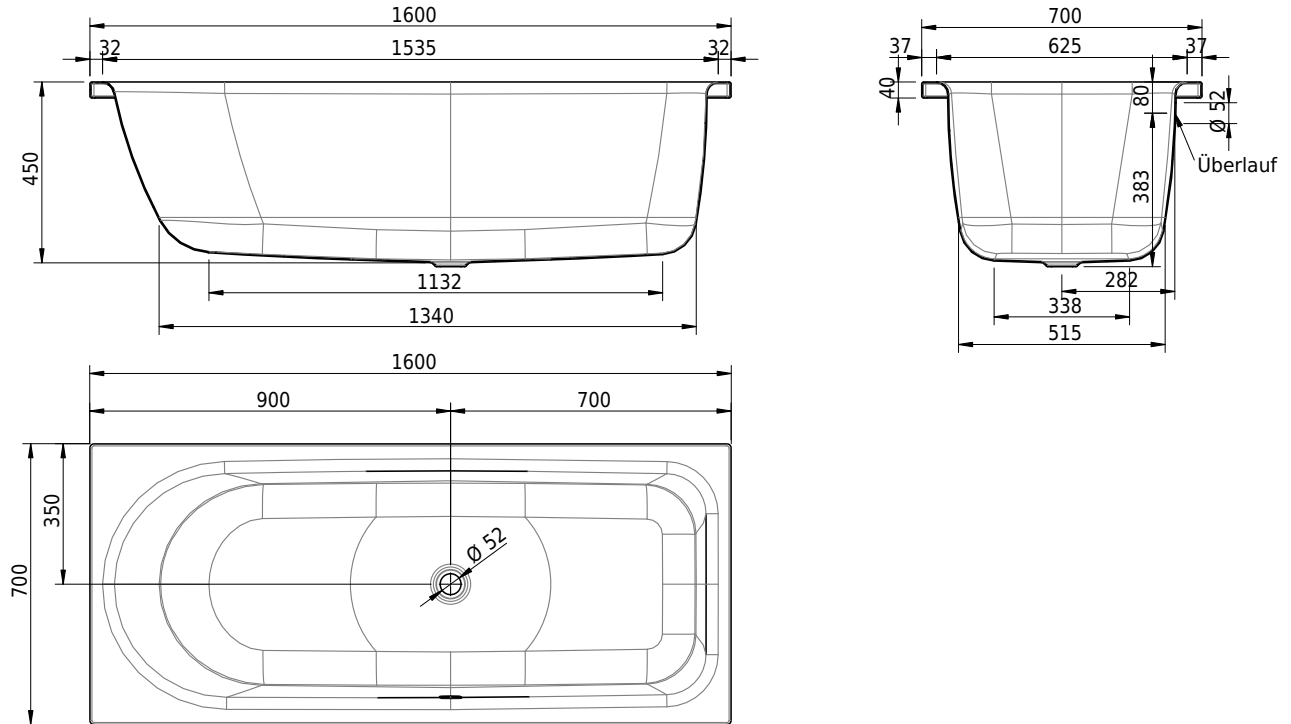

Massskizze

Schmidlin OCEAN

160 x 70 x 45 cm

Randhöhe 40 mm (mit Zargen 30 mm)

Artikel-Nr.: 1578-0001 SGVSB-Nr.: 111211 ST-Nr.: 1111573.100 Gewicht: 59 kg Nutzinhalt*: 180 l

Optionen

- Farbklasse: I,II,III,IV [FA0_ _ _]
- Mit Zargen [Z_ _ _ _]
- ANTIGLISS PRO
- GLASUR PLUS [OV01]
- Speziallänge -2/+5 cm (beidseitig von -1 bis +2,5cm)
- Griff SAFE (1 Stück) [GFT_02]
- Lochbohrung für Schmidlin TOUCH CONTROL [AT0001]
- Scharfkantige Ecke (Radius 5 mm) [EA_ _ 04]
- Geschnittene Ecke [EA_ _ 03]
- Abgerundete Ecke [EA_ _ 02]
- Einlaufgarnitur Schmidlin SPLASH [SP_ _ _]
- Schmidlin SOUNDBOX
- Spezialanfertigung

* Nutzinhalt: Wasserinhalt abzüglich 70 Liter Verdrängung

- Zargengummiprofil