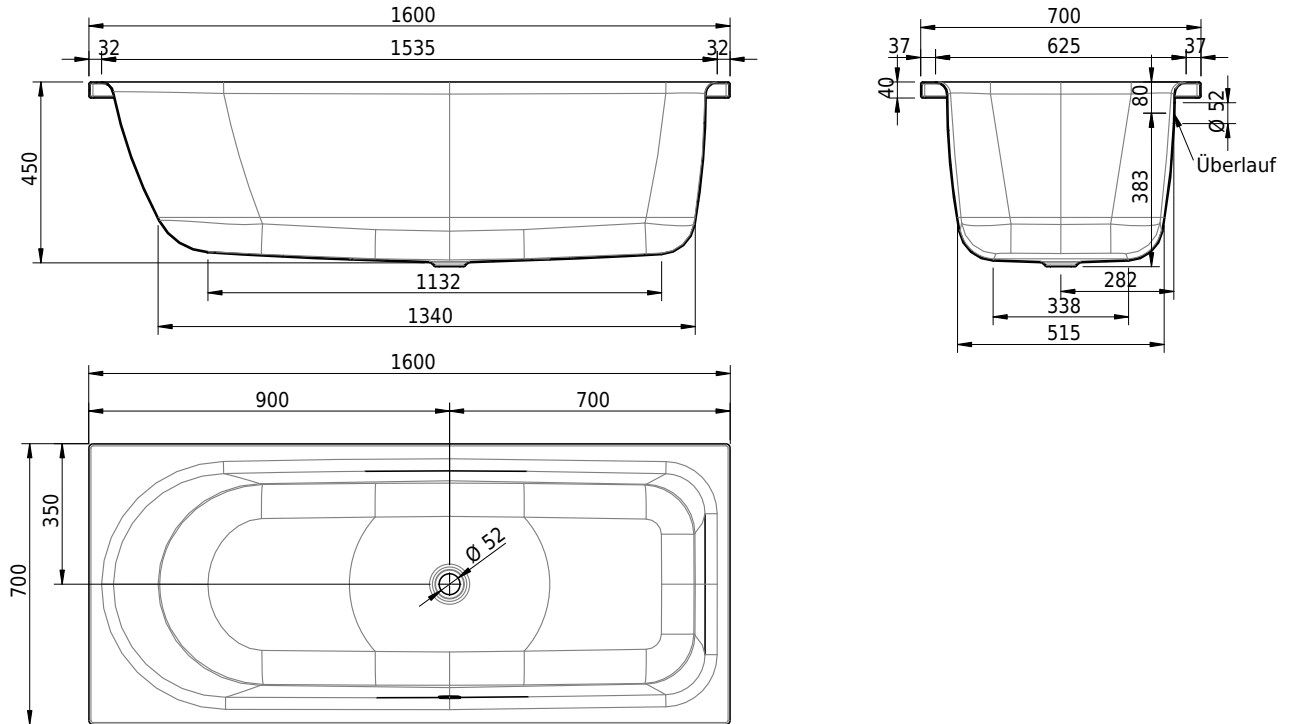

Massskizze

Schmidlin OCEAN

160 x 70 x 45 cm

Randhöhe 40 mm (mit Zargen 30 mm)

Artikel-Nr.: 1578-0001 SGVSB-Nr.: 111211 ST-Nr.: 1111573.100 Gewicht: 59 kg Nutzinhalt*: 180 l

Optionen

Whirlsysteme

- Farbklasse: I,II,III,IV [FA0_ _ _]
- Mit Zargen [Z_ _ _ _]
- ANTIGLISS PRO
- GLASUR PLUS [OV01]
- Speziallänge -2/+5 cm (beidseitig von -1 bis +2,5cm)
- Griff SAFE (1 Stück) [GFT_02]
- Lochbohrung für Schmidlin TOUCH CONTROL [AT0001]
- Scharfkantige Ecke (Radius 5 mm) [EA_ _ 04]
- Geschnittene Ecke [EA_ _ 03]
- Abgerundete Ecke [EA_ _ 02]
- Einlaufgarnitur Schmidlin SPLASH [SP_ _ _]
- Schmidlin SOUNDBOX
- Spezialanfertigung

- Schmidlin HIGH FIVE 52
- Schmidlin HIGH FIVE 52 TRIO
- Schmidlin SPRING 50
- Viega Multiplex
- Viega Multiplex Trio

22.02.2025 Technische Änderungen vorbehalten.

Massangaben in mm

* Nutzinhalt: Wasserinhalt abzüglich 70 Liter Verdrängung

- Zargengummiprofil