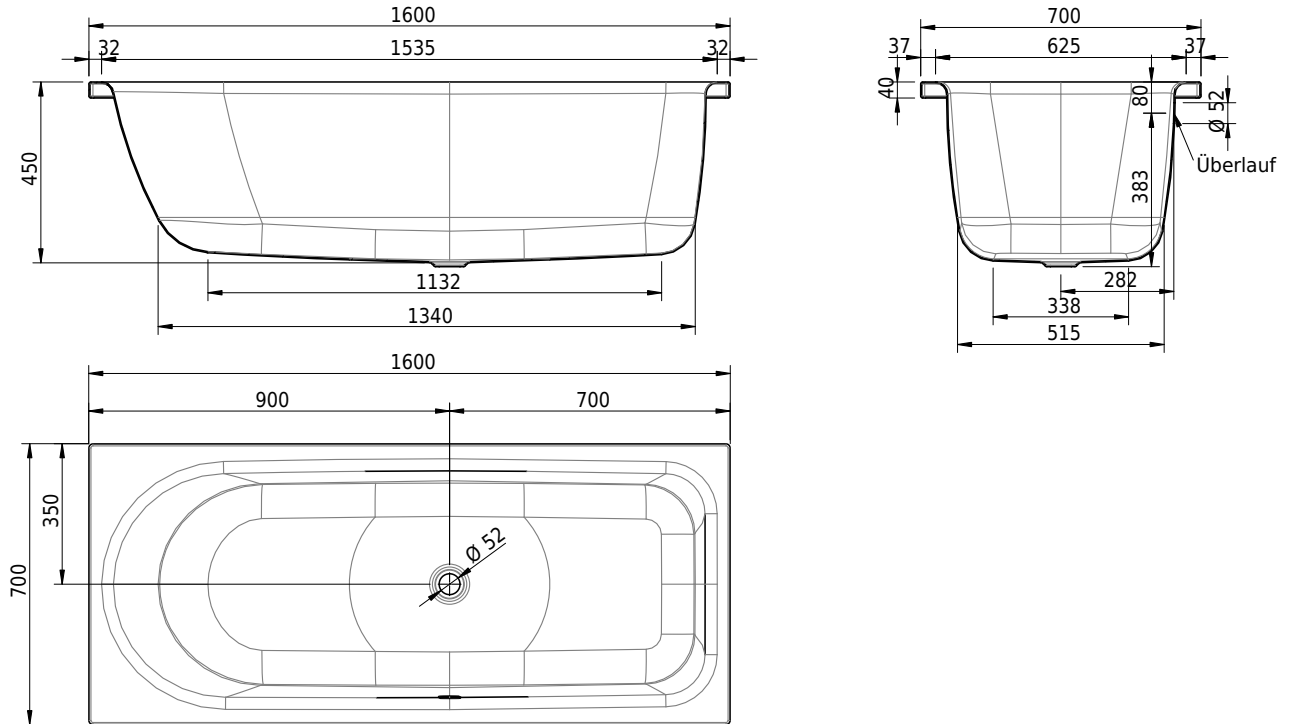

Massskizze

Schmidlin OCEAN

160 x 70 x 45 cm

Randhöhe 40 mm (mit Zargen 30 mm)

Artikel-Nr.: 1578-0001 SGVSB-Nr.: 111211 ST-Nr.: 1111573.100 Gewicht: 59 kg Nutzinhalt*: 180 l

Optionen

- Farbklasse: I,II,III,IV [FA0_ _ _]
- Mit Zargen [Z_ _ _ _]
- ANTIGLISS PRO
- GLASUR PLUS [OV01]
- Speziallänge -2/+5 cm (beidseitig von -1 bis +2,5cm)
- Griff SAFE (1 Stück) [GFT_02]
- Lochbohrung für Schmidlin TOUCH CONTROL [AT0001]
- Scharfkantige Ecke (Radius 5 mm) [EA_ _ 04]
- Geschnittene Ecke [EA_ _ 03]
- Abgerundete Ecke [EA_ _ 02]
- Einlaufgarnitur Schmidlin SPLASH [SP_ _ _]
- Schmidlin SOUNDBOX
- Spezialanfertigung

* Nutzinhalt: Wasserinhalt abzüglich 70 Liter Verdrängung

- Zargengummiprofil