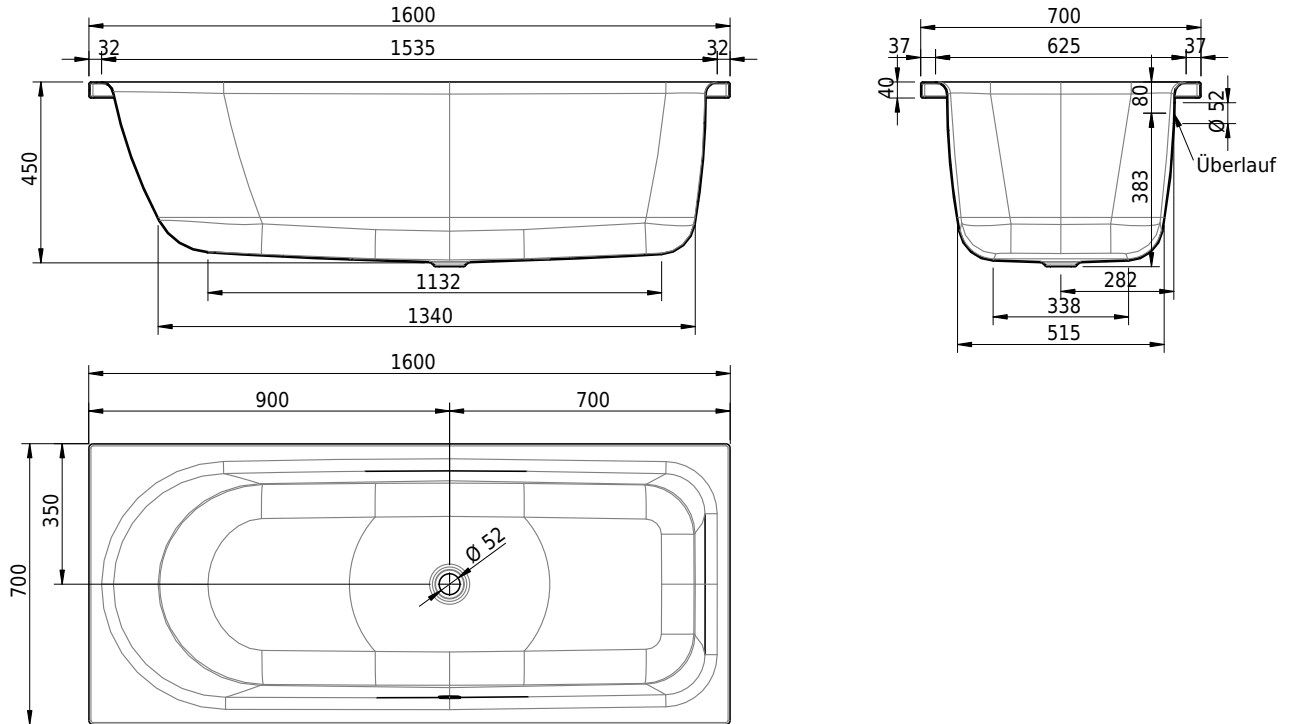

Massskizze

Schmidlin OCEAN

160 x 70 x 45 cm

Randhöhe 40 mm (mit Zargen 30 mm)

Artikel-Nr.: 1578-0001   SGVSB-Nr.: 111211   ST-Nr.: 1111573.100   Gewicht: 59 kg   Nutzinhalt*: 180 l

Optionen

Whirlsysteme

- Farbklasse: I,II,III,IV [FA0_ _ _]
- Mit Zargen [Z_ _ _ _]
- ANTIGLISS PRO
- GLASUR PLUS [OV01]
- Speziallänge -2/+5 cm (beidseitig von -1 bis +2,5cm)
- Griff SAFE (1 Stück) [GFT_02]
- Lochbohrung für Schmidlin TOUCH CONTROL [AT0001]
- Scharfkantige Ecke (Radius 5 mm) [EA_ _ 04]
- Geschnittene Ecke [EA_ _ 03]
- Abgerundete Ecke [EA_ _ 02]
- Einlaufgarnitur Schmidlin SPLASH [SP_ _ _]
- Schmidlin SOUNDBOX
- Spezialanfertigung

- Schmidlin JET [WS01]
- Schmidlin SPA [WS02]
- Schmidlin JET+SPA [WS03]
- Schmidlin SILENT [WS04]
- Schmidlin AQUA SILENT [WS06]
- Schmidlin VIKTOR RÖTHLIN EDITION [WS07]
- Schmidlin HYDRO SILK

Zubehör

Ab- und Überlaufgarnituren

- Schmidlin Badewannen-Montagesystem (SIA 181)
- Schmidlin Badewannen-Montagesystem (SIA 181), mit Dichtband
- Schmidlin INFINITY Badewannenträger (SIA 181)
- Schmidlin Schürzensets (SIA 181)
- Schmidlin Vormauerungsband (SIA 181), Rolle zu 3 m
- Schmidlin Zargen-Montagewinkel (SIA 181), Satz (4 Stück)

- Schmidlin HIGH FIVE 52
- Schmidlin HIGH FIVE 52 TRIO
- Schmidlin SPRING 50
- Viega Multiplex
- Viega Multiplex Trio

22.02.2025   Technische Änderungen vorbehalten.

Massangaben in mm

* Nutzinhalt: Wasserinhalt abzüglich 70 Liter Verdrängung