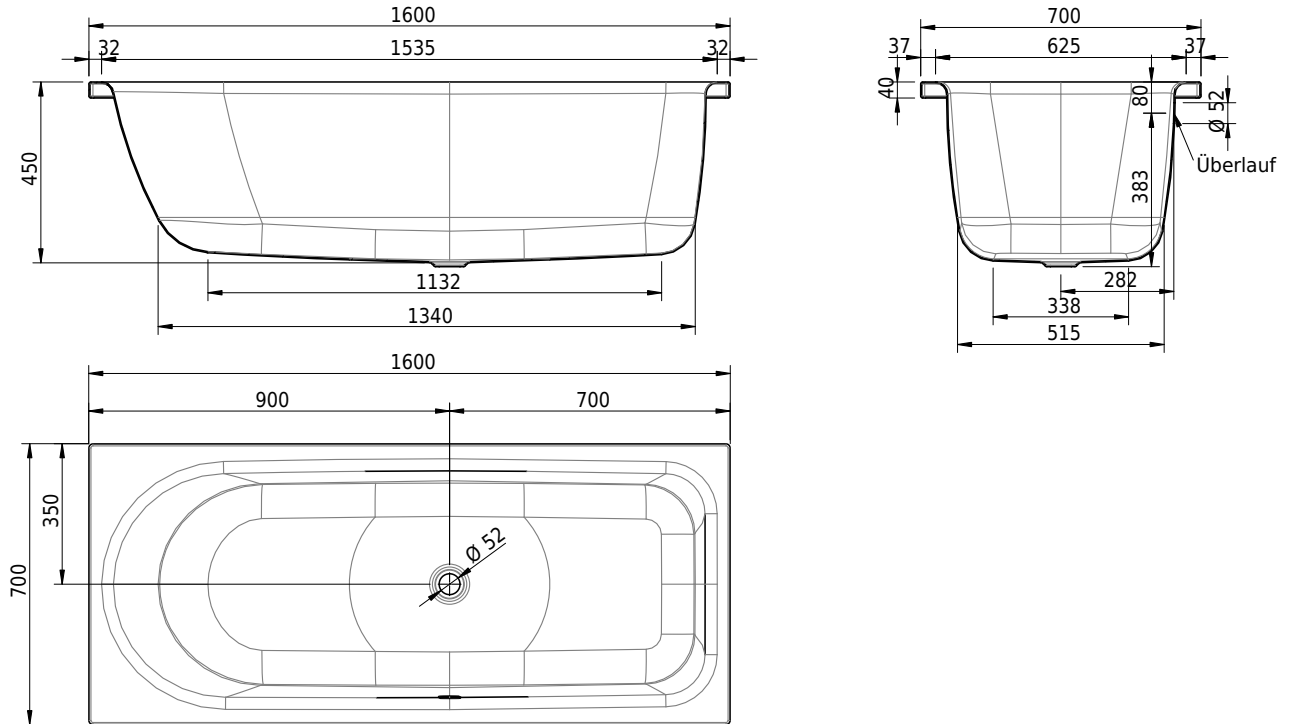

Massskizze

Schmidlin OCEAN

160 x 70 x 45 cm

Randhöhe 40 mm (mit Zargen 30 mm)

Artikel-Nr.: 1578-0001   SGVSB-Nr.: 111211   ST-Nr.: 1111573.100   Gewicht: 59 kg   Nutzinhalt*: 180 l

Optionen

- Farbklasse: I,II,III,IV [FA0_ _ _]
- Mit Zargen [Z_ _ _ _]
- ANTIGLISS PRO
- GLASUR PLUS [OV01]
- Speziallänge -2/+5 cm (beidseitig von -1 bis +2,5cm)
- Griff SAFE (1 Stück) [GFT_02]
- Lochbohrung für Schmidlin TOUCH CONTROL [AT0001]
- Scharfkantige Ecke (Radius 5 mm) [EA_ _ 04]
- Geschnittene Ecke [EA_ _ 03]
- Abgerundete Ecke [EA_ _ 02]
- Einlaufgarnitur Schmidlin SPLASH [SP_ _ _]
- Schmidlin SOUNDBOX
- Spezialanfertigung

Whirlsysteme

- Schmidlin JET [WS01]
- Schmidlin SPA [WS02]
- Schmidlin JET+SPA [WS03]
- Schmidlin SILENT [WS04]
- Schmidlin AQUA SILENT [WS06]
- Schmidlin VIKTOR RÖTHLIN EDITION [WS07]
- Schmidlin HYDRO SILK

Zubehör

- Schmidlin Badewannen-Montagesystem (SIA 181)
- Schmidlin Badewannen-Montagesystem (SIA 181), mit Dichtband
- Schmidlin INFINITY Badewannenträger (SIA 181)
- Schmidlin Schürzensets (SIA 181)
- Schmidlin Vormauerungsband (SIA 181), Rolle zu 3 m
- Schmidlin Zargen-Montagewinkel (SIA 181), Satz (4 Stück)

Ab- und Überlaufgarnituren

- Schmidlin HIGH FIVE 52
- Schmidlin HIGH FIVE 52 TRIO
- Schmidlin SPRING 50
- Viega Multiplex
- Viega Multiplex Trio

29.03.2025   Technische Änderungen vorbehalten.

Massangaben in mm

* Nutzinhalt: Wasserinhalt abzüglich 70 Liter Verdrängung