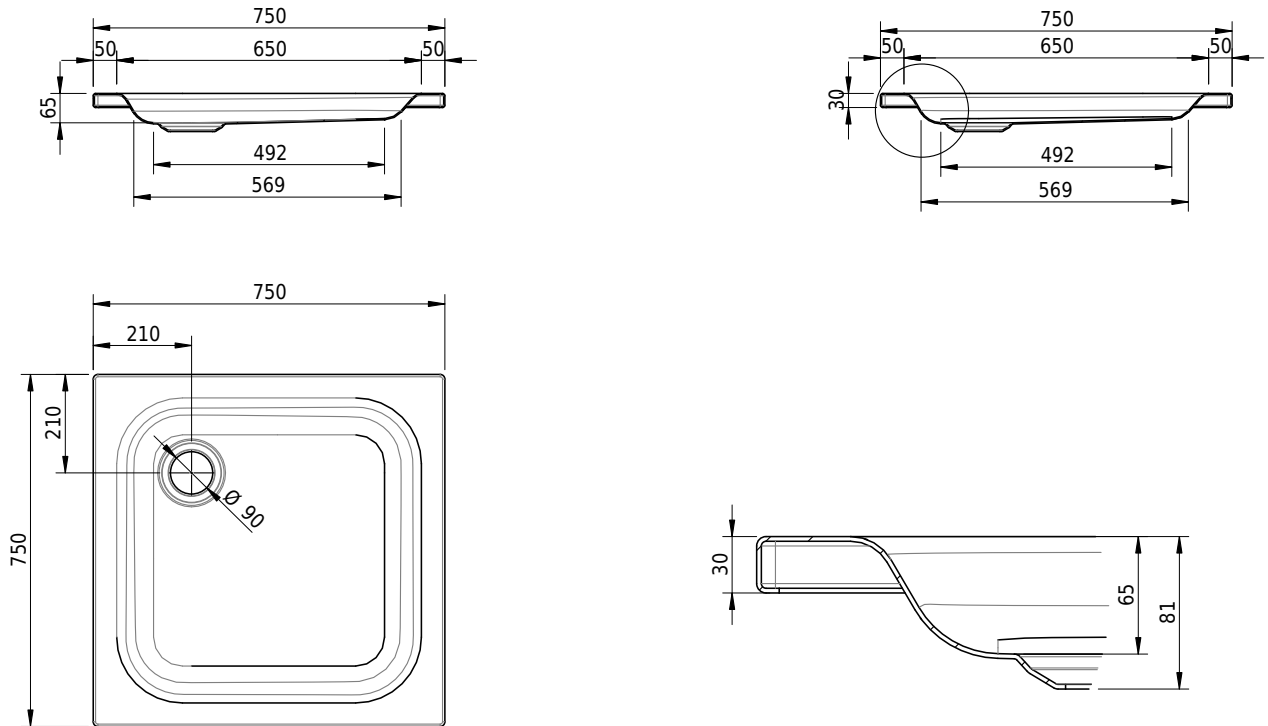

Massskizze

Schmidlin Duschwanne flach (6,5 cm)

75 x 75 x 6.5 cm

Ablaufloch \varnothing 90 mm

Artikel-Nr.: 1577-0001

SGVSB-Nr.: 141104

Gewicht: 15 kg

Optionen

- Farbklasse: I,II,III,IV,V [FA0_ _ _]
- Mit Zargen [Z_ _ _ _]
- ANTIGLISS PRO
- GLASUR PLUS [OV01]
- Speziallänge -2/+5 cm (beidseitig von -1 bis +2,5cm)
- Scharfkantige Ecke (Radius 5 mm) [EA_ _ 04]
- Geschnittene Ecke [EA_ _ 03]
- Abgerundete Ecke [EA_ _ 02]
- Schürze(n) 75 mm
- Schürze(n) 100 mm
- Schürze(n) Spezialhöhe

Zubehör

- Duschwannen-Fusset 4/6/8 (SIA 181), mit/ohne Dichtband
- Duschwannen-Montagerahmen BASIC (SIA 181)
- Montagesystem Schmidlin OMNIA (SIA 181)
- Schmidlin Zargen-Montagewinkel (SIA 181), Satz (4 Stück)
- Zargengummiprofil