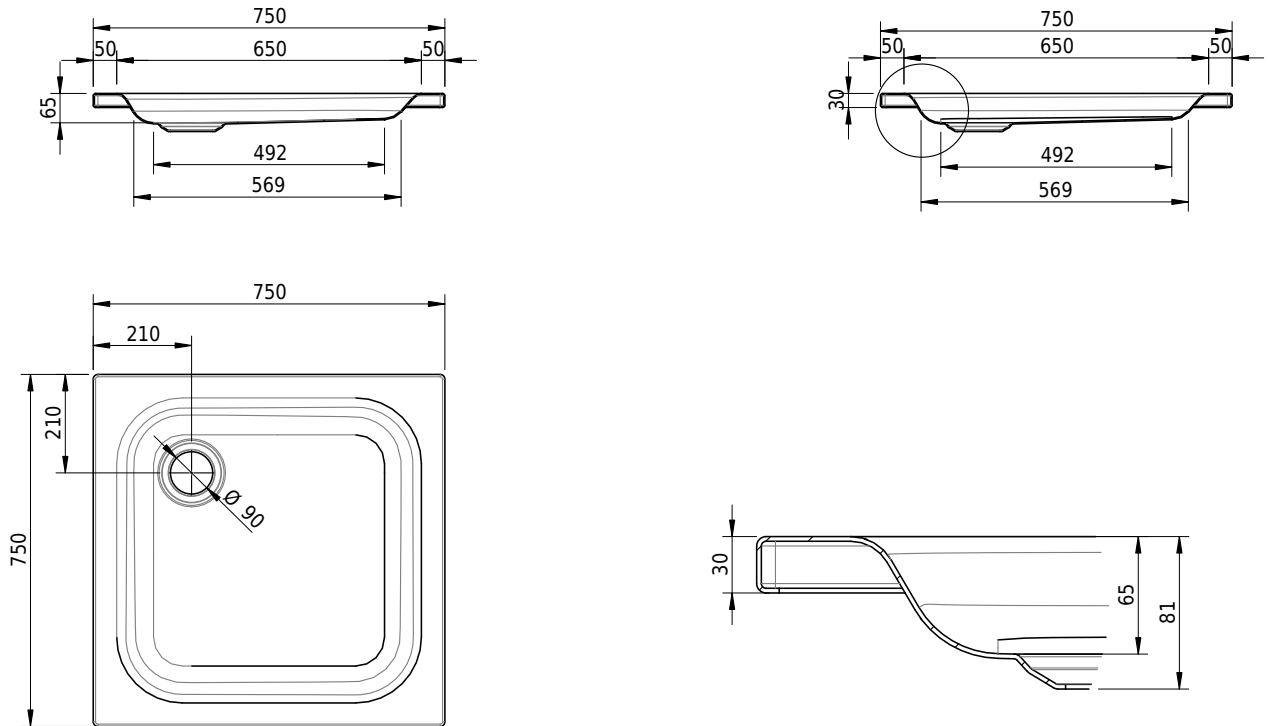

Massskizze

Schmidlin Duschwanne flach (6,5 cm)

75 x 75 x 6.5 cm

Ablaufloch ø 90 mm

Artikel-Nr.: 1577-0001

SGVSB-Nr.: 141104

Gewicht: 15 kg

Optionen

- Farbklasse: I,II,III,IV,V [FA0_ _ _]
- Mit Zargen [Z_ _ _ _]
- ANTIGLISS PRO
- GLASUR PLUS [OV01]
- Speziallänge -2/+5 cm (beidseitig von -1 bis +2,5cm)
- Scharfkantige Ecke (Radius 5 mm) [EA_ _ 04]
- Geschnittene Ecke [EA_ _ 03]
- Abgerundete Ecke [EA_ _ 02]
- Schürze(n) 75 mm
- Schürze(n) 100 mm
- Schürze(n) Spezialhöhe

Zubehör

- Duschwannen-Fusset 4/6/8 (SIA 181), mit/ohne Dichtband
- Duschwannen-Montagerahmen BASIC (SIA 181)
- Montagesystem Schmidlin OMNIA (SIA 181)
- Schmidlin Zargen-Montagewinkel (SIA 181), Satz (4 Stück)
- Zargengummiprofil