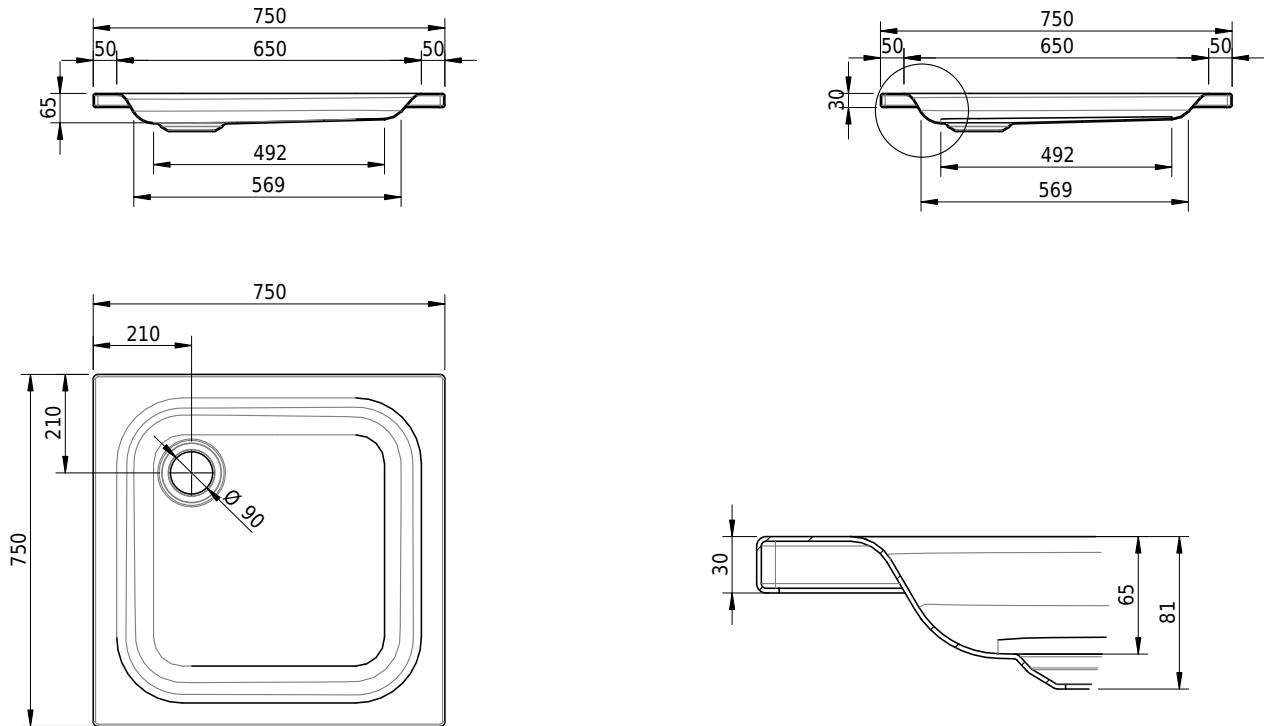

## Massskizze

**Schmidlin Duschwanne flach (6,5 cm)**

75 x 75 x 6.5 cm

Ablaufloch  $\varnothing$  90 mm

Artikel-Nr.: 1577-0001

SGVSB-Nr.: 141104

Gewicht: 15 kg

**Optionen**

- Farbklasse: I,II,III,IV,V [FA0\_ \_ \_]
- Mit Zargen [Z\_ \_ \_ \_]
- ANTIGLISS PRO
- GLASUR PLUS [OV01]
- Speziallänge -2/+5 cm (beidseitig von -1 bis +2,5cm)
- Scharfkantige Ecke (Radius 5 mm) [EA\_ \_ 04]
- Geschnittene Ecke [EA\_ \_ 03]
- Abgerundete Ecke [EA\_ \_ 02]
- Schürze(n) 75 mm
- Schürze(n) 100 mm
- Schürze(n) Spezialhöhe

**Zubehör**

- Duschwannen-Fusset 4/6/8 (SIA 181), mit/ohne Dichtband
- Duschwannen-Montagerahmen BASIC (SIA 181)
- Montagesystem Schmidlin OMNIA (SIA 181)
- Schmidlin Zargen-Montagewinkel (SIA 181), Satz (4 Stück)
- Zargengummiprofil