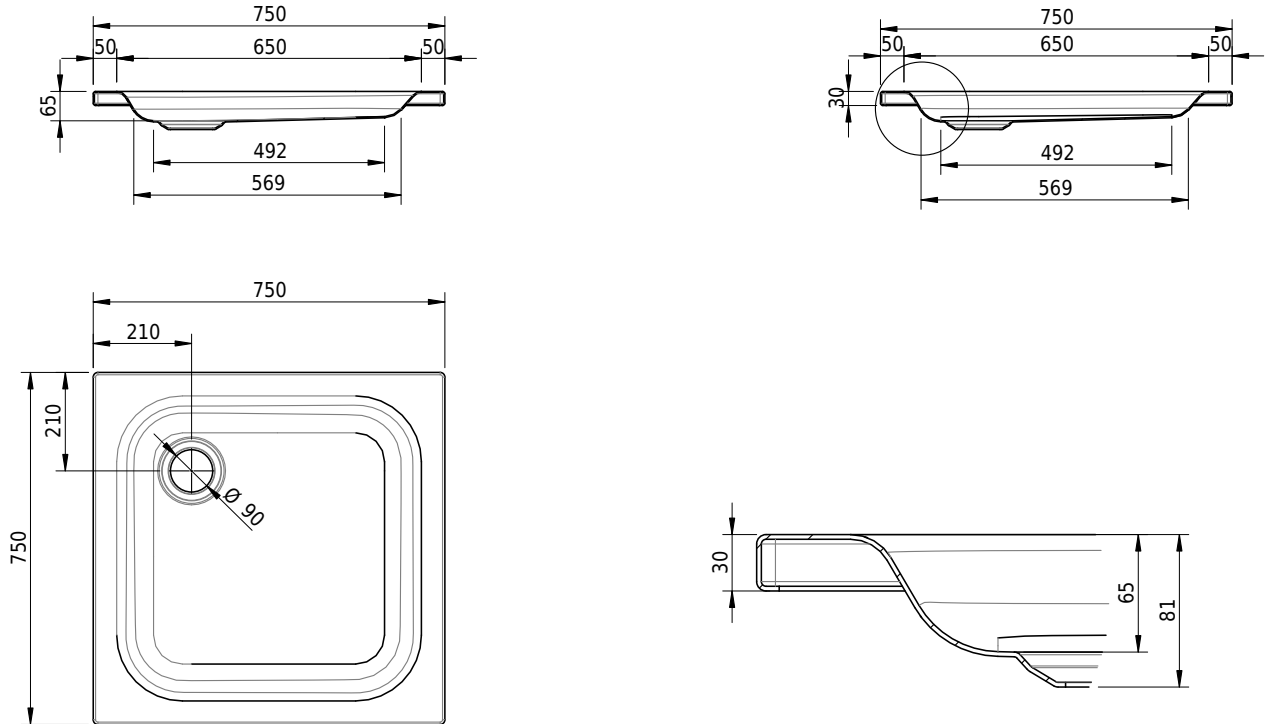

Massskizze

Schmidlin Duschwanne flach (6,5 cm)

75 x 75 x 6.5 cm

Ablaufloch ø 90 mm

Artikel-Nr.: 1577-0001

SGVSB-Nr.: 141104

Gewicht: 15 kg

Optionen

- Farbklasse: I,II,III,IV,V [FA0_ _ _]
- Mit Zargen [Z_ _ _ _]
- ANTIGLISS PRO
- GLASUR PLUS [OV01]
- Speziallänge -2/+5 cm (beidseitig von -1 bis +2,5cm)
- Scharfkantige Ecke (Radius 5 mm) [EA_ _ 04]
- Geschnittene Ecke [EA_ _ 03]
- Abgerundete Ecke [EA_ _ 02]
- Schürze(n) 75 mm
- Schürze(n) 100 mm
- Schürze(n) Spezialhöhe

Zubehör

- Duschwannen-Fusset 4/6/8 (SIA 181), mit/ohne Dichtband
- Duschwannen-Montagerahmen BASIC (SIA 181)
- Montagesystem Schmidlin OMNIA (SIA 181)
- Schmidlin Zargen-Montagewinkel (SIA 181), Satz (4 Stück)
- Zargengummiprofil