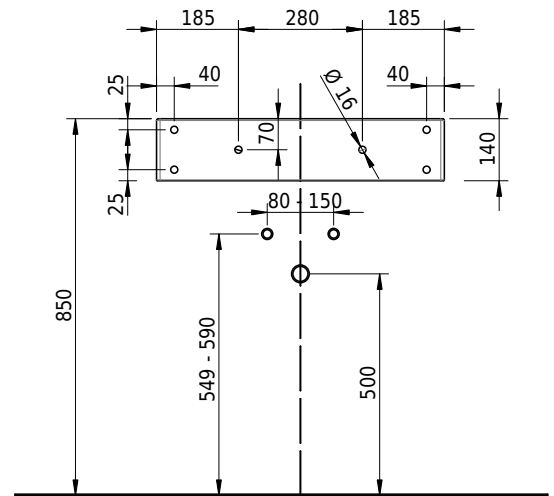

Massskizze

Schmidlin CONTURA Wandbecken

65 x 50 x 14 cm

mit Überlauf, inkl. Befestigungszubehör, inkl. Überlaufgarnitur verchromt

Artikel-Nr.: 1576-0002

SGVSB-Nr.: 233393.100.241

ST-Nr.: 3131832.100

Gewicht: 10 kg

Optionen

- Farbklasse: I,II,III,IV,V [FA0_ _]
- Ohne Überlaufloch [UL0]
- GLASUR PLUS [OV01]
- Löcher für 3-Loch Armatur [WT_ALS01]
- Lochbohrung für Schmidlin Seifenspender [SSP02]
- Runde Lochbohrung nach Mass [WT_ALS02]
- Schmidlin Kosmetiktuchspender [KTS_ _]
- Spezialanfertigung
- Lochbohrung für Steckdose [STP_ _]