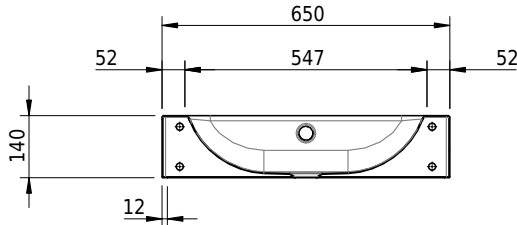

Massskizze

Schmidlin CONTURA Wandbecken

65 x 50 x 14 cm

mit Überlauf, inkl. Befestigungzubehör, inkl. Überlaufgarnitur verchromt

Artikel-Nr.: 1576-0002 SGVSB-Nr.: 233393.100.241 ST-Nr.: 3131832.100 Gewicht: 10 kg

Optionen

- Farbklasse: I,II,III,IV,V [FA0_ _]
- Ohne Überlaufloch [UL0]
- GLASUR PLUS [OV01]
- Löcher für 3-Loch Armatur [WT_ALS01]
- Lochbohrung für Schmidlin Seifenspender [SSP02]
- Runde Lochbohrung nach Mass [WT_ALS02]
- Schmidlin Kosmetiktuchspender [KTS_ _]
- Spezialanfertigung
- Lochbohrung für Steckdose [STP_ _]