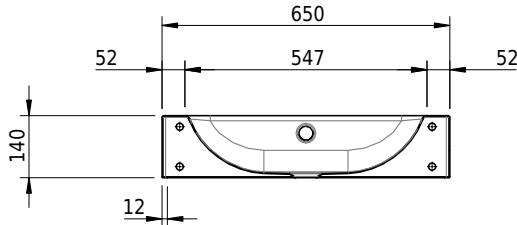

Massskizze

Schmidlin CONTURA Wandbecken

65 x 50 x 14 cm

mit Überlauf, inkl. Befestigungszubehör, inkl. Überlaufgarnitur verchromt

Artikel-Nr.: 1576-0002

SGVSB-Nr.: 233393.100.241

ST-Nr.: 3131832.100

Gewicht: 10 kg

Optionen

- Farbklasse: I,II,III,IV,V [FA0_ _]
- Ohne Überlaufloch [UL0]
- GLASUR PLUS [OV01]
- Löcher für 3-Loch Armatur [WT_ALS01]
- Lochbohrung für Schmidlin Seifenspender [SSP02]
- Runde Lochbohrung nach Mass [WT_ALS02]
- Schmidlin Kosmetiktuchspender [KTS_ _]
- Spezialanfertigung
- Lochbohrung für Steckdose [STP_ _]

Zubehör

- Schmidlin Seifenspender
- Verstärkungsflansch für Armaturenmontage

Ab- und Überlaufgarnituren

- Geberit Clou System inkl. Deckel, verchromt, nur zusammen mit Option «ohne Überlaufloch»
- Schmidlin Pushventil, inkl. Deckel, verchromt, verschliessbar