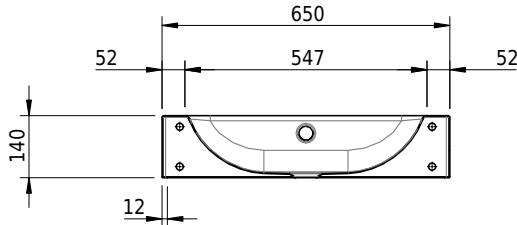

Massskizze

Schmidlin CONTURA Wandbecken

65 x 50 x 14 cm

mit Überlauf, inkl. Befestigungszubehör, inkl. Überlaufgarnitur verchromt

Artikel-Nr.: 1576-0002

SGVSB-Nr.: 233393.100.241

ST-Nr.: 3131832.100

Gewicht: 10 kg

Optionen

- Farbklasse: I,II,III,IV,V [FA0_ _]
- Ohne Überlaufloch [UL0]
- GLASUR PLUS [OV01]
- Löcher für 3-Loch Armatur [WT_ALS01]
- Lochbohrung für Schmidlin Seifenspender [SSP02]
- Runde Lochbohrung nach Mass [WT_ALS02]
- Schmidlin Kosmetiktuchspender [KTS_ _]
- Spezialanfertigung
- Lochbohrung für Steckdose [STP_ _]