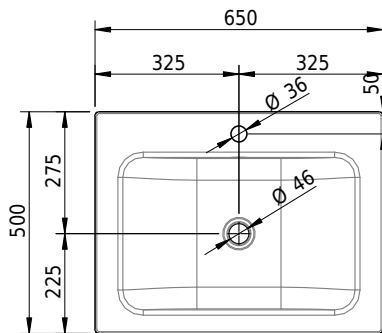

Massskizze

Schmidlin CONTURA Wandbecken

65 x 50 x 14 cm

mit Überlauf, inkl. Befestigungszubehör, inkl. Überlaufgarnitur verchromt

Artikel-Nr.: 1576-0002 SGVSB-Nr.: 233393.100.241 ST-Nr.: 3131832.100 Gewicht: 10 kg