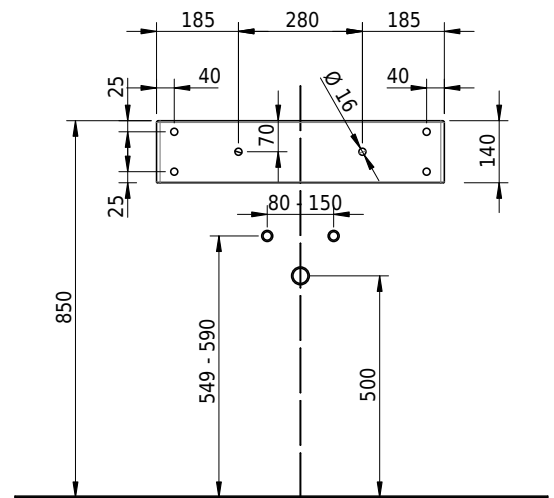

Massskizze

Schmidlin CONTURA Wandbecken

65 x 50 x 14 cm

mit Überlauf, inkl. Befestigungszubehör, inkl. Überlaufgarnitur verchromt

Artikel-Nr.: 1576-0002   SGVSB-Nr.: 233393.100.241   ST-Nr.: 3131832.100   Gewicht: 10 kg

Optionen

- Farbklasse: I,II,III,IV,V [FA0_ _]
- Ohne Überlaufloch [UL0]
- GLASUR PLUS [OV01]
- Löcher für 3-Loch Armatur [WT_ALS01]
- Lochbohrung für Schmidlin Seifenspender [SSP02]
- Runde Lochbohrung nach Mass [WT_ALS02]
- Schmidlin Kosmetiktuchspender [KTS_ _]
- Spezialanfertigung
- Lochbohrung für Steckdose [STP_ _]

Zubehör

- Schmidlin Seifenspender
- Verstärkungsflansch für Armaturenmontage

Ab- und Überlaufgarnituren

- Geberit Clou System inkl. Deckel, verchromt, nur zusammen mit Option «ohne Überlaufloch»
- Schmidlin Pushventil, inkl. Deckel, verchromt, verschliessbar