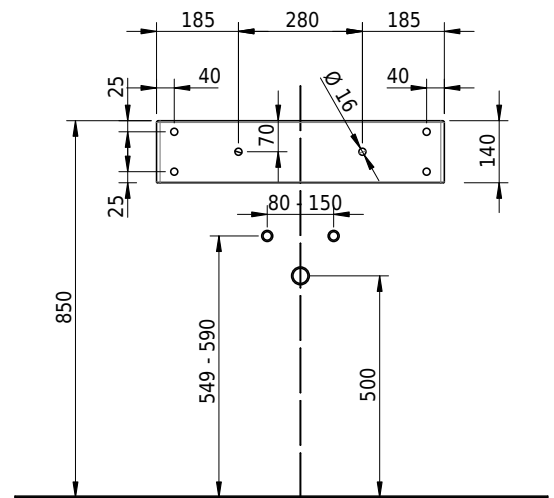

Massskizze

Schmidlin CONTURA Wandbecken

65 x 50 x 14 cm

mit Überlauf, inkl. Befestigungszubehör, inkl. Überlaufgarnitur verchromt

Artikel-Nr.: 1576-0002 SGVSB-Nr.: 233393.100.241 ST-Nr.: 3131832.100 Gewicht: 10 kg

Optionen

- Farbklasse: I,II,III,IV,V [FA0_ _]
- Ohne Überlaufloch [UL0]
- GLASUR PLUS [OV01]
- Löcher für 3-Loch Armatur [WT_ALS01]
- Lochbohrung für Schmidlin Seifenspender [SSP02]
- Runde Lochbohrung nach Mass [WT_ALS02]
- Schmidlin Kosmetiktuchspender [KTS_ _]
- Spezialanfertigung
- Lochbohrung für Steckdose [STP_ _]