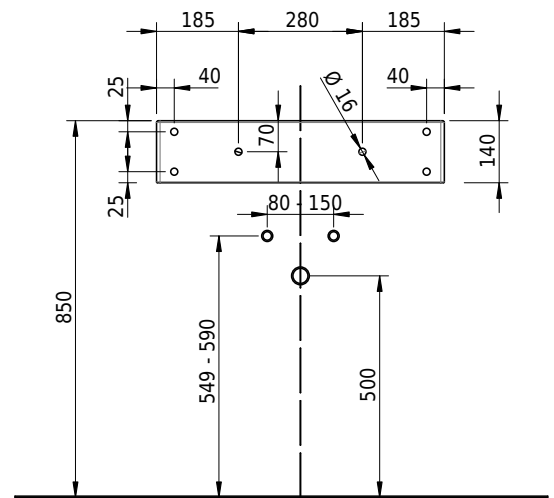

Massskizze

Schmidlin CONTURA Wandbecken

65 x 50 x 14 cm

mit Überlauf, inkl. Befestigungszubehör, inkl. Überlaufgarnitur verchromt

Artikel-Nr.: 1576-0002

SGVSB-Nr.: 233393.100.241

ST-Nr.: 3131832.100

Gewicht: 10 kg

Optionen

- Farbklasse: I,II,III,IV,V [FA0_ _]
- Ohne Überlaufloch [UL0]
- GLASUR PLUS [OV01]
- Löcher für 3-Loch Armatur [WT_ALS01]
- Lochbohrung für Schmidlin Seifenspender [SSP02]
- Runde Lochbohrung nach Mass [WT_ALS02]
- Schmidlin Kosmetiktuchspender [KTS_ _]
- Spezialanfertigung
- Lochbohrung für Steckdose [STP_ _]