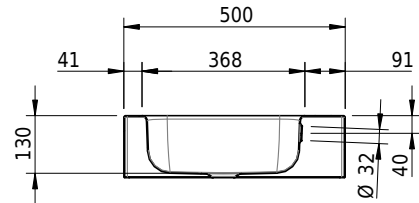

Massskizze

Schmidlin CONTURA Wandbecken

65 x 50 x 14 cm

mit Überlauf, inkl. Befestigungzubehör, inkl. Überlaufgarnitur verchromt

Artikel-Nr.: 1576-0002 SGVSB-Nr.: 233393.100.241 ST-Nr.: 3131832.100 Gewicht: 10 kg

Optionen

- Farbklasse: I,II,III,IV,V [FA0_ _]
- Ohne Überlaufloch [UL0]
- GLASUR PLUS [OV01]
- Löcher für 3-Loch Armatur [WT_ALS01]
- Lochbohrung für Schmidlin Seifenspender [SSP02]
- Runde Lochbohrung nach Mass [WT_ALS02]
- Schmidlin Kosmetiktuchspender [KTS_ _]
- Spezialanfertigung
- Lochbohrung für Steckdose [STP_ _]