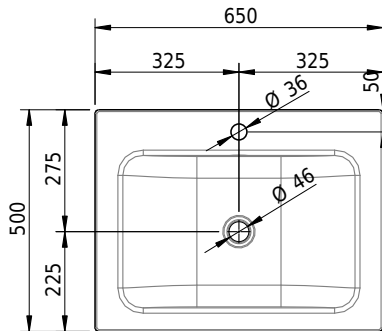

Massskizze

Schmidlin CONTURA Wandbecken

65 x 50 x 14 cm

mit Überlauf, inkl. Befestigungszubehör, inkl. Überlaufgarnitur verchromt

Artikel-Nr.: 1576-0002 SGVSB-Nr.: 233393.100.241 ST-Nr.: 3131832.100 Gewicht: 10 kg