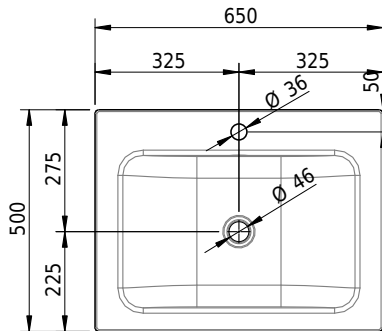

Massskizze

Schmidlin CONTURA Wandbecken

65 x 50 x 14 cm

mit Überlauf, inkl. Befestigungszubehör, inkl. Überlaufgarnitur verchromt

Artikel-Nr.: 1576-0002

SGVSB-Nr.: 233393.100.241

ST-Nr.: 3131832.100

Gewicht: 10 kg