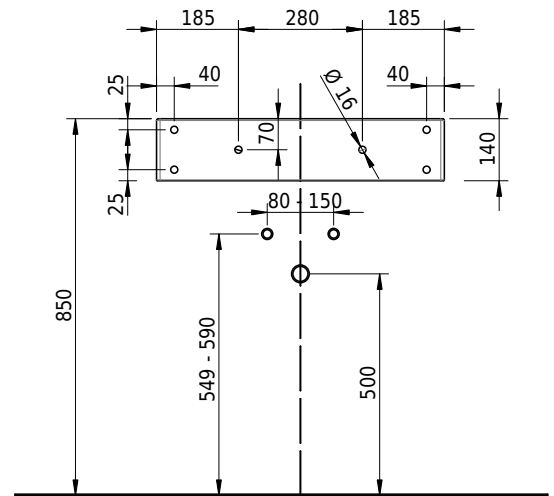

Massskizze

Schmidlin CONTURA Wandbecken

65 x 50 x 14 cm

mit Überlauf, inkl. Befestigungszubehör, inkl. Überlaufgarnitur verchromt

Artikel-Nr.: 1576-0002 SGVSB-Nr.: 233393.100.241 ST-Nr.: 3131832.100 Gewicht: 10 kg

Optionen

- Farbklasse: I,II,III,IV,V [FA0_ _]
- Ohne Überlaufloch [UL0]
- GLASUR PLUS [OV01]
- Löcher für 3-Loch Armatur [WT_ALS01]
- Lochbohrung für Schmidlin Seifenspender [SSP02]
- Runde Lochbohrung nach Mass [WT_ALS02]
- Schmidlin Kosmetiktuchspender [KTS_ _]
- Spezialanfertigung
- Lochbohrung für Steckdose [STP_ _]