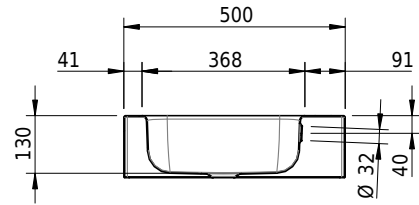

Massskizze

Schmidlin CONTURA Wandbecken

65 x 50 x 14 cm

mit Überlauf, inkl. Befestigungszubehör, inkl. Überlaufgarnitur verchromt

Artikel-Nr.: 1576-0002

SGVSB-Nr.: 233393.100.241

ST-Nr.: 3131832.100

Gewicht: 10 kg

Optionen

- Farbklasse: I,II,III,IV,V [FA0_ _]
- Ohne Überlaufloch [UL0]
- GLASUR PLUS [OV01]
- Löcher für 3-Loch Armatur [WT_ALS01]
- Lochbohrung für Schmidlin Seifenspender [SSP02]
- Runde Lochbohrung nach Mass [WT_ALS02]
- Schmidlin Kosmetiktuchspender [KTS_ _]
- Spezialanfertigung
- Lochbohrung für Steckdose [STP_ _]

Zubehör

- Schmidlin Seifenspender
- Verstärkungsflansch für Armaturenmontage

Ab- und Überlaufgarnituren

- Geberit Clou System inkl. Deckel, verchromt, nur zusammen mit Option «ohne Überlaufloch»
- Schmidlin Pushventil, inkl. Deckel, verchromt, verschliessbar