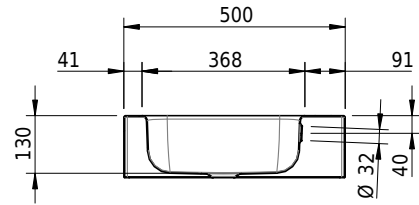

Massskizze

Schmidlin CONTURA Wandbecken

65 x 50 x 14 cm

mit Überlauf, inkl. Befestigungszubehör, inkl. Überlaufgarnitur verchromt

Artikel-Nr.: 1576-0002 SGVSB-Nr.: 233393.100.241 ST-Nr.: 3131832.100 Gewicht: 10 kg

Optionen

- Farbklasse: I,II,III,IV,V [FA0_ _]
- Ohne Überlaufloch [UL0]
- GLASUR PLUS [OV01]
- Löcher für 3-Loch Armatur [WT_ALS01]
- Lochbohrung für Schmidlin Seifenspender [SSP02]
- Runde Lochbohrung nach Mass [WT_ALS02]
- Schmidlin Kosmetiktuchspender [KTS_ _]
- Spezialanfertigung
- Lochbohrung für Steckdose [STP_ _]