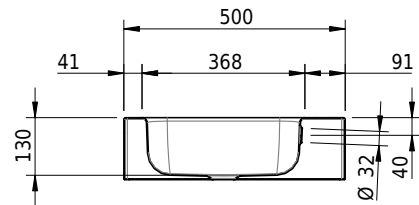

Massskizze

Schmidlin CONTURA Wandbecken

65 x 50 x 14 cm

mit Überlauf, inkl. Befestigungszubehör, inkl. Überlaufgarnitur verchromt

Artikel-Nr.: 1576-0002 SGVSB-Nr.: 233393.100.241 ST-Nr.: 3131832.100 Gewicht: 10 kg

Optionen

- Farbklasse: I,II,III,IV,V [FA0_ _]
- Ohne Überlaufloch [UL0]
- GLASUR PLUS [OV01]
- Löcher für 3-Loch Armatur [WT_ALS01]
- Lochbohrung für Schmidlin Seifenspender [SSP02]
- Runde Lochbohrung nach Mass [WT_ALS02]
- Schmidlin Kosmetiktuchspender [KTS_ _]
- Spezialanfertigung
- Lochbohrung für Steckdose [STP_ _]