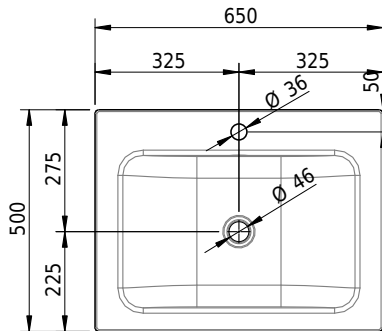

Massskizze

Schmidlin CONTURA Wandbecken

65 x 50 x 14 cm

mit Überlauf, inkl. Befestigungszubehör, inkl. Überlaufgarnitur verchromt

Artikel-Nr.: 1576-0002

SGVSB-Nr.: 233393.100.241

ST-Nr.: 3131832.100

Gewicht: 10 kg

Optionen

- Farbklasse: I,II,III,IV,V [FA0_ _]
- Ohne Überlaufloch [UL0]
- GLASUR PLUS [OV01]
- Löcher für 3-Loch Armatur [WT_ALS01]
- Lochbohrung für Schmidlin Seifenspender [SSP02]
- Runde Lochbohrung nach Mass [WT_ALS02]
- Schmidlin Kosmetiktuchspender [KTS_ _]
- Spezialanfertigung
- Lochbohrung für Steckdose [STP_ _]

Zubehör

- Schmidlin Seifenspender
- Verstärkungsflansch für Armaturenmontage

Ab- und Überlaufgarnituren

- Geberit Clou System inkl. Deckel, verchromt, nur zusammen mit Option «ohne Überlaufloch»
- Schmidlin Pushventil, inkl. Deckel, verchromt, verschliessbar