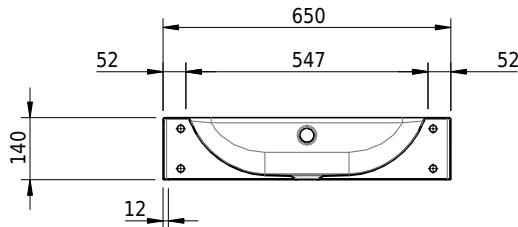

Massskizze

Schmidlin CONTURA Wandbecken

65 x 50 x 14 cm

mit Überlauf, inkl. Befestigungszubehör, inkl. Überlaufgarnitur verchromt

Artikel-Nr.: 1576-0002 SGVSB-Nr.: 233393.100.241 ST-Nr.: 3131832.100 Gewicht: 10 kg

Optionen

- Farbklasse: I,II,III,IV,V [FA0_ _]
- Ohne Überlaufloch [UL0]
- GLASUR PLUS [OV01]
- Löcher für 3-Loch Armatur [WT_ALS01]
- Lochbohrung für Schmidlin Seifenspender [SSP02]
- Runde Lochbohrung nach Mass [WT_ALS02]
- Schmidlin Kosmetiktuchspender [KTS_ _]
- Spezialanfertigung
- Lochbohrung für Steckdose [STP_ _]