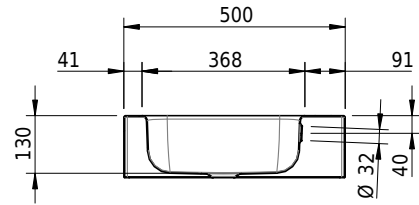

Massskizze

Schmidlin CONTURA Wandbecken

65 x 50 x 14 cm

mit Überlauf, inkl. Befestigungszubehör, inkl. Überlaufgarnitur verchromt

Artikel-Nr.: 1576-0002

SGVSB-Nr.: 233393.100.241

ST-Nr.: 3131832.100

Gewicht: 10 kg

Optionen

- Farbklasse: I,II,III,IV,V [FA0_ _]
- Ohne Überlaufloch [UL0]
- GLASUR PLUS [OV01]
- Löcher für 3-Loch Armatur [WT_ALS01]
- Lochbohrung für Schmidlin Seifenspender [SSP02]
- Runde Lochbohrung nach Mass [WT_ALS02]
- Schmidlin Kosmetiktuchspender [KTS_ _]
- Spezialanfertigung
- Lochbohrung für Steckdose [STP_ _]