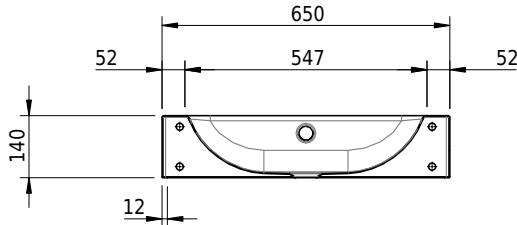

Massskizze

Schmidlin CONTURA Wandbecken

65 x 50 x 14 cm

mit Überlauf, inkl. Befestigungszubehör, inkl. Überlaufgarnitur verchromt

Artikel-Nr.: 1576-0002 SGVSB-Nr.: 233393.100.241 ST-Nr.: 3131832.100 Gewicht: 10 kg

Optionen

- Farbklasse: I,II,III,IV,V [FA0_ _]
- Ohne Überlaufloch [UL0]
- GLASUR PLUS [OV01]
- Löcher für 3-Loch Armatur [WT_ALS01]
- Lochbohrung für Schmidlin Seifenspender [SSP02]
- Runde Lochbohrung nach Mass [WT_ALS02]
- Schmidlin Kosmetiktuchspender [KTS_ _]
- Spezialanfertigung
- Lochbohrung für Steckdose [STP_ _]