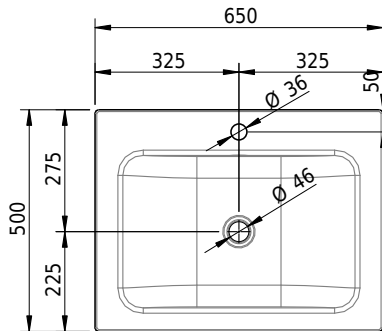

Massskizze

Schmidlin CONTURA Wandbecken

65 x 50 x 14 cm

mit Überlauf, inkl. Befestigungzubehör, inkl. Überlaufgarnitur verchromt

Artikel-Nr.: 1576-0002 SGVSB-Nr.: 233393.100.241 ST-Nr.: 3131832.100 Gewicht: 10 kg