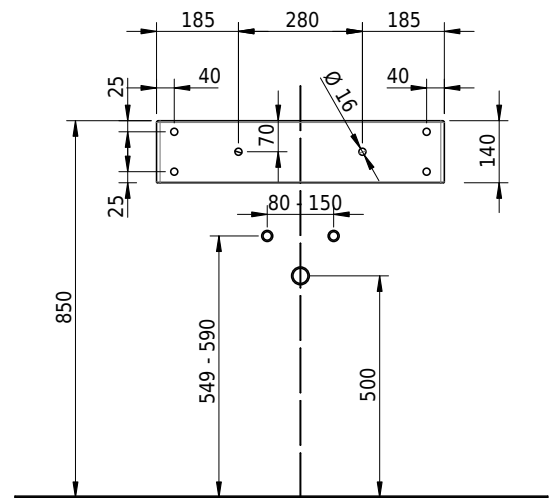

Massskizze

Schmidlin CONTURA Wandbecken

65 x 50 x 14 cm

mit Überlauf, inkl. Befestigungzubehör, inkl. Überlaufgarnitur verchromt

Artikel-Nr.: 1576-0002 SGVSB-Nr.: 233393.100.241 ST-Nr.: 3131832.100 Gewicht: 10 kg

Optionen

- Farbklasse: I,II,III,IV,V [FA0_ _]
- Ohne Überlaufloch [UL0]
- GLASUR PLUS [OV01]
- Löcher für 3-Loch Armatur [WT_ALS01]
- Lochbohrung für Schmidlin Seifenspender [SSP02]
- Runde Lochbohrung nach Mass [WT_ALS02]
- Schmidlin Kosmetiktuchspender [KTS_ _]
- Spezialanfertigung
- Lochbohrung für Steckdose [STP_ _]