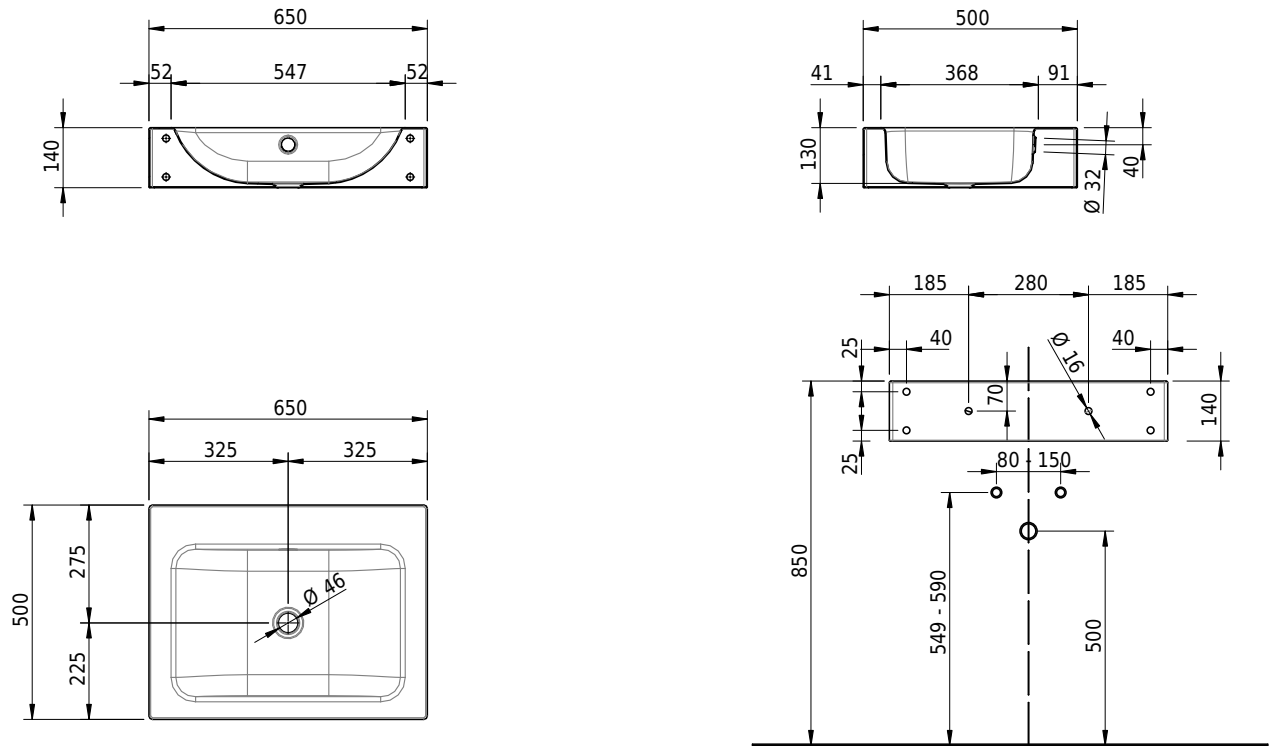

## Massskizze

# Schmidlin CONTURA Wandbecken

65 x 50 x 14 cm

mit Überlauf, inkl. Befestigungzubehör, inkl. Überlaufgarnitur verchromt<br/>

Artikel-Nr.: 1576-0001

SGVSB-Nr.: 233393.242

Gewicht: 10 kg