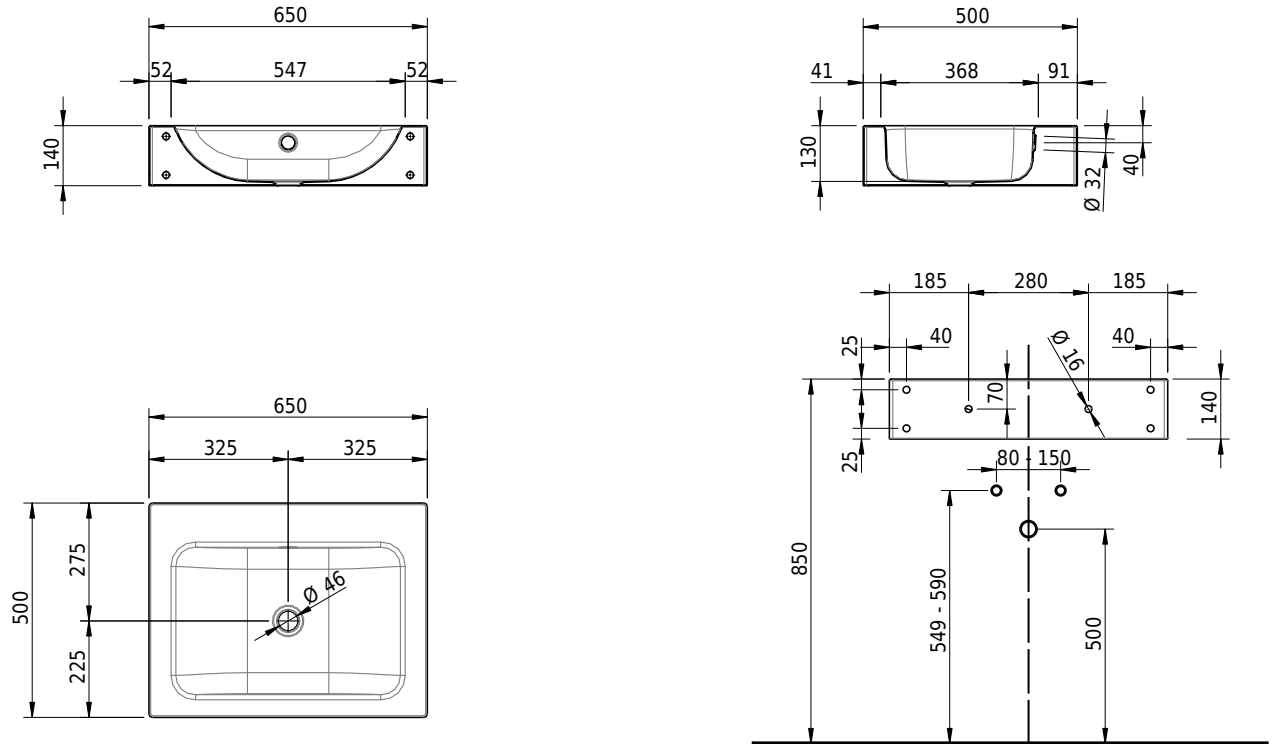

Massskizze

Schmidlin CONTURA Wandbecken

65 x 50 x 14 cm

mit Überlauf, inkl. Befestigungszubehör, inkl. Überlaufgarnitur verchromt

Artikel-Nr.: 1576-0001

SGVSB-Nr.: 233393.242

Gewicht: 10 kg

Optionen

- Farbklasse: I,II,III,IV,V [FA0_ _]
- Ohne Überlaufloch [UL0]
- GLASUR PLUS [OV01]
- Löcher für 3-Loch Armatur [WT_ALS01]
- Lochbohrung für Schmidlin Seifenspender [SSP02]
- Runde Lochbohrung nach Mass [WT_ALS02]
- Schmidlin Kosmetiktuchspender [KTS_ _]
- Spezialanfertigung
- Lochbohrung für Steckdose [STP_ _]