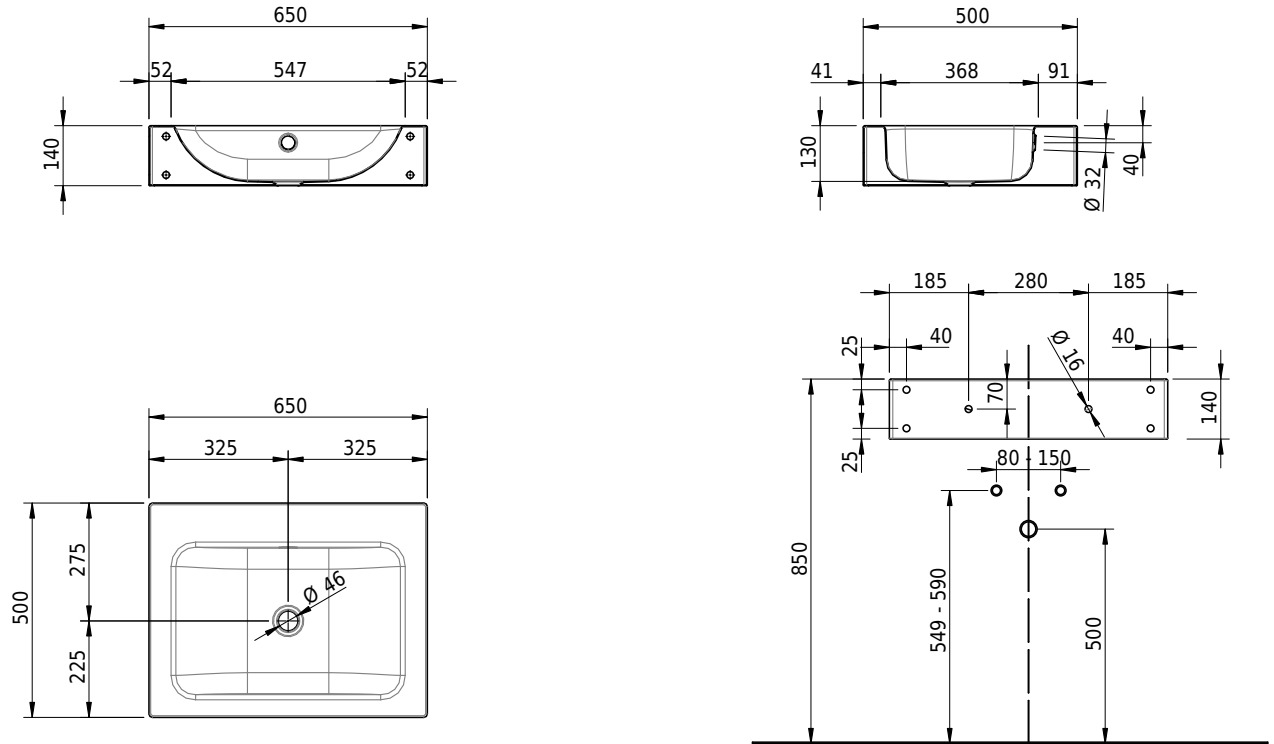

Massskizze

Schmidlin CONTURA Wandbecken

65 x 50 x 14 cm

mit Überlauf, inkl. Befestigungszubehör, inkl. Überlaufgarnitur verchromt

Artikel-Nr.: 1576-0001

SGVSB-Nr.: 233393.242

Gewicht: 10 kg

Optionen

- Farbklasse: I,II,III,IV,V [FA0_ _]
- Ohne Überlaufloch [UL0]
- GLASUR PLUS [OV01]
- Löcher für 3-Loch Armatur [WT_ALS01]
- Lochbohrung für Schmidlin Seifenspender [SSP02]
- Runde Lochbohrung nach Mass [WT_ALS02]
- Schmidlin Kosmetiktuchspender [KTS_ _]
- Spezialanfertigung
- Lochbohrung für Steckdose [STP_ _]