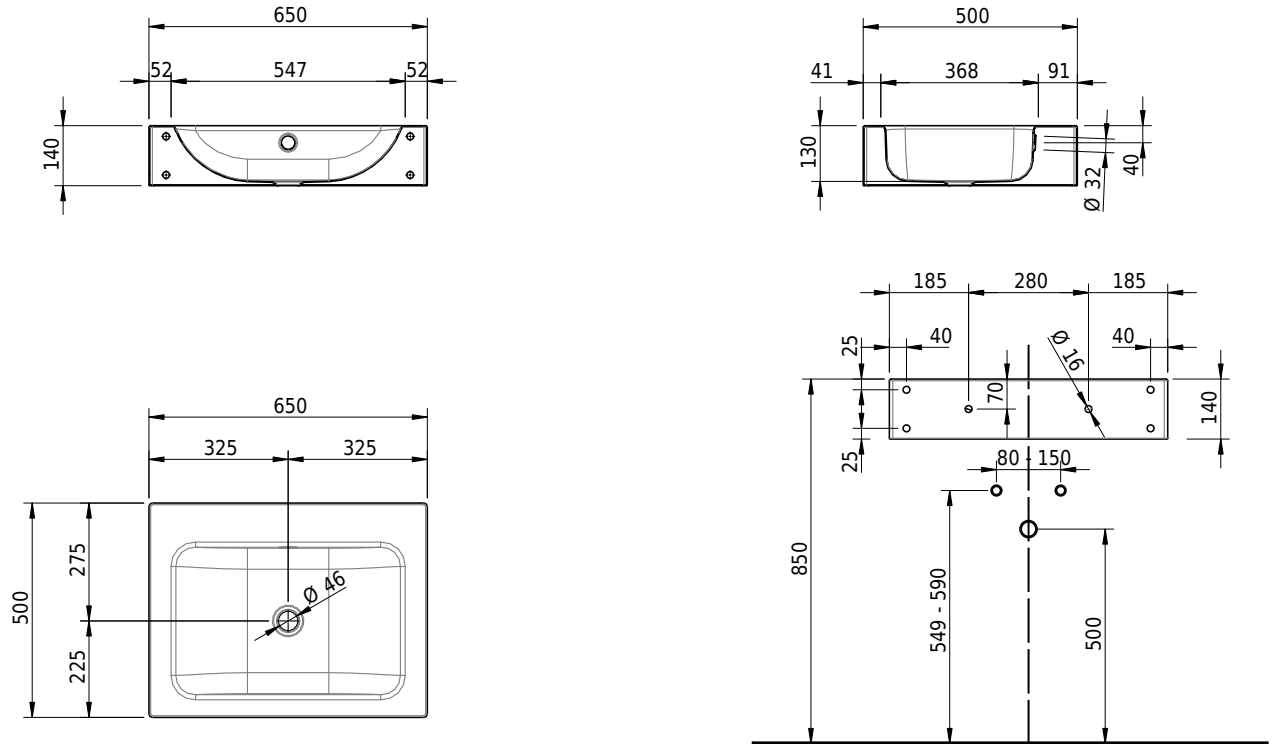

# Schmidlin CONTURA Wandbecken

65 x 50 x 14 cm

mit Überlauf, inkl. Befestigungszubehör, inkl. Überlaufgarnitur verchromt<br/>

Artikel-Nr.: 1576-0001

SGVSB-Nr.: 233393.242

Gewicht: 10 kg