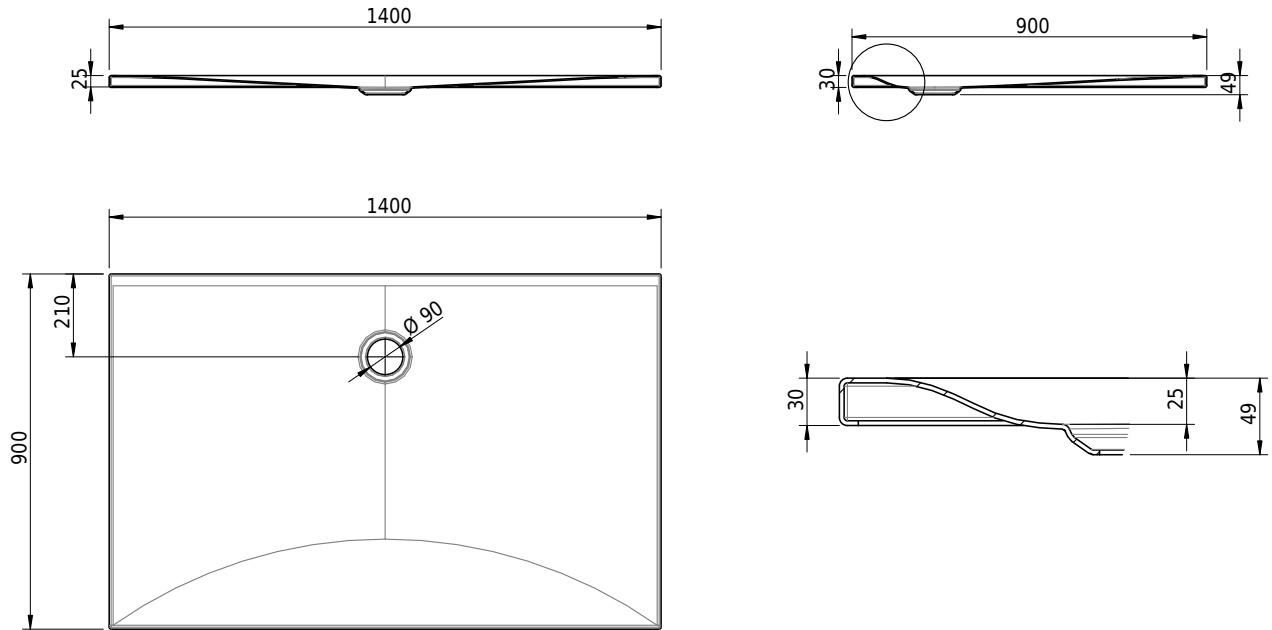

Massskizze

Schmidlin VIVA

140 x 90 x 2.5 cm

Ablaufloch Ø 90 mm, Eckradius 5 mm

Artikel-Nr.: 1575-0001

SGVSB-Nr.: 146344

ST-Nr.: 1311872.100

Gewicht: 37 kg

Optionen

- Farbklasse: I,II,III,IV,V [FA0_ _]
- Mit Zargen [Z_ _ _]
- ANTIGLISS PRO
- GLASUR PLUS [OV01]

Zubehör

- Montagesystem Schmidlin OMNIA (SIA 181)

Ab- und Überlaufgarnituren

- Ablaufgarnitur Schmidlin FLOW 30
- Ablaufgarnitur Schmidlin FLOW 50