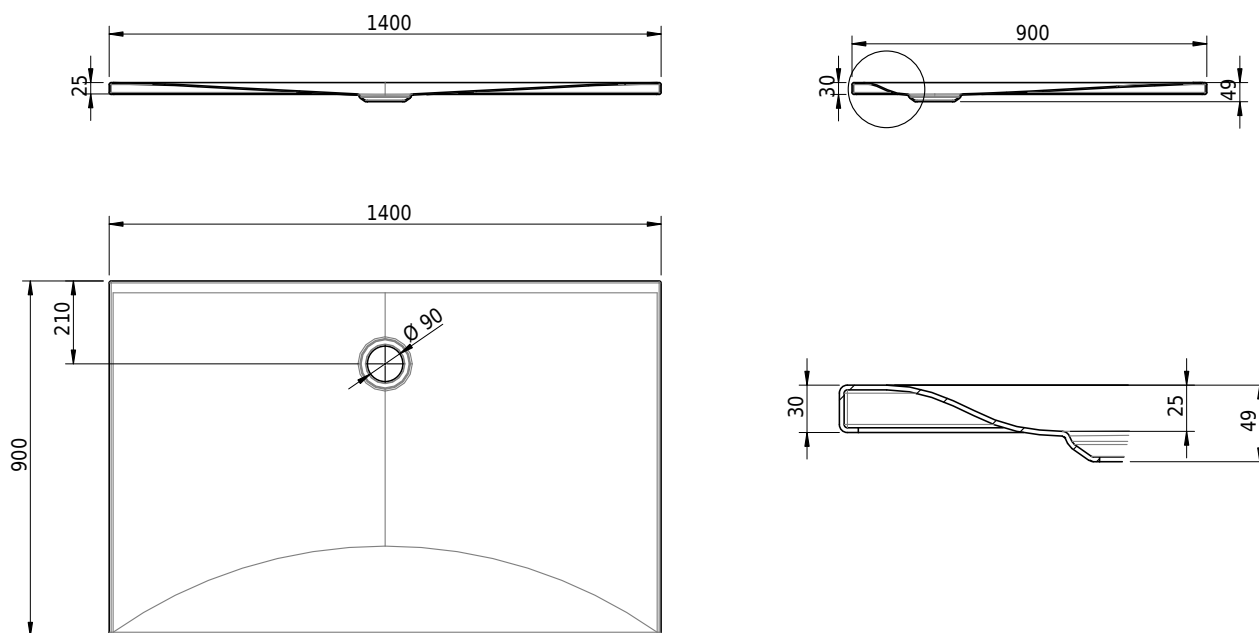

Massskizze

Schmidlin VIVA

140 x 90 x 2.5 cm

Ablaufloch Ø 90 mm, Eckradius 5 mm

Artikel-Nr.: 1575-0001

SGVSB-Nr.: 146344

ST-Nr.: 1311872.100

Gewicht: 37 kg