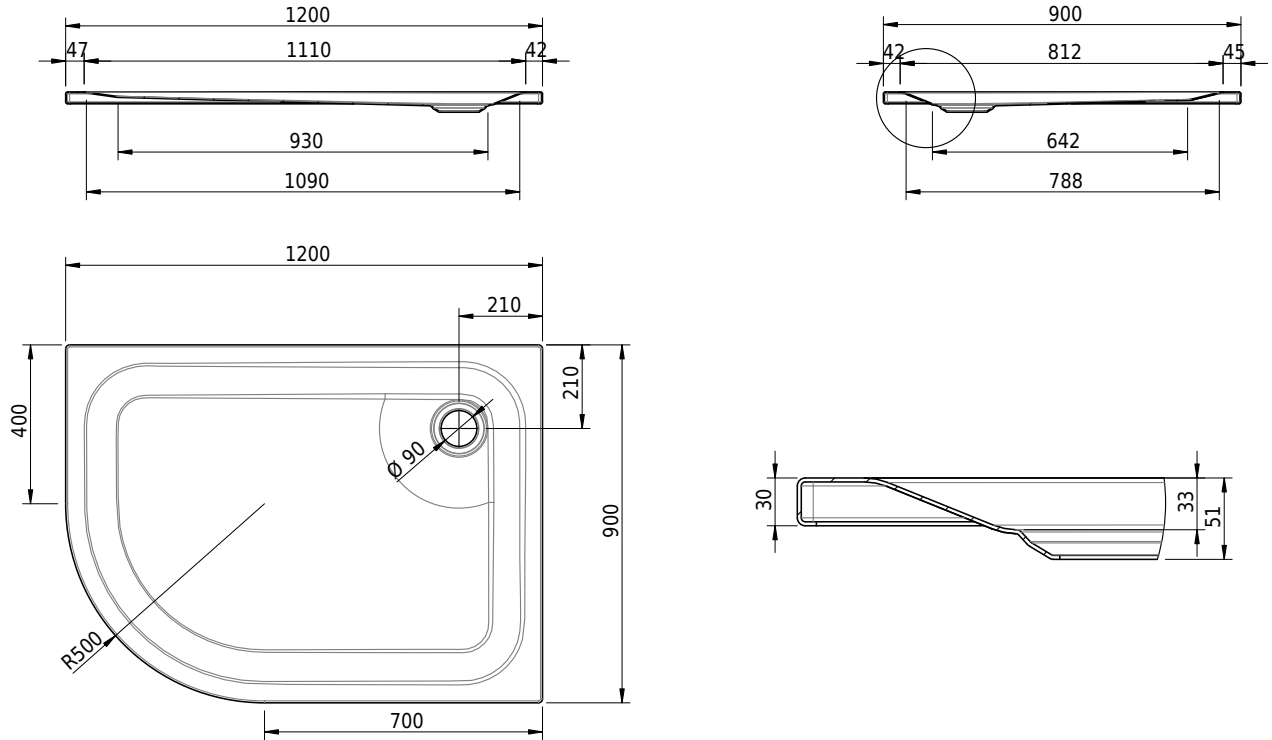

Massskizze

Schmidlin ECK Duschwanne superflach (3,5 cm)

120 x 90 x 3.5 cm

Ablaufloch ø 90 mm

Artikel-Nr.: 1574-0001

SGVSB-Nr.: 141138

Gewicht: 19 kg

Optionen

- Farbklasse: I,II,III,IV,V [FA0_ _]
- Mit Zargen [Z_ _ _]
- ANTIGLISS PRO
- GLASUR PLUS [OV01]
- Speziallänge -2/+5 cm (beidseitig von -1 bis +2,5cm)
- Scharfkantige Ecke (Radius 5 mm) [EA_ _ 04]
- Schürze(n) 50 mm
- Spezialanfertigung

Zubehör

- Duschwannen-Fusset 4/6/8 (SIA 181), mit/ohne Dichtband
- Duschwannen-Montagerahmen BASIC (SIA 181)
- Montagesystem Schmidlin OMNIA (SIA 181)
- Schmidlin Zargen-Montagewinkel (SIA 181), Satz (4 Stück)
- Zargengummiprofil