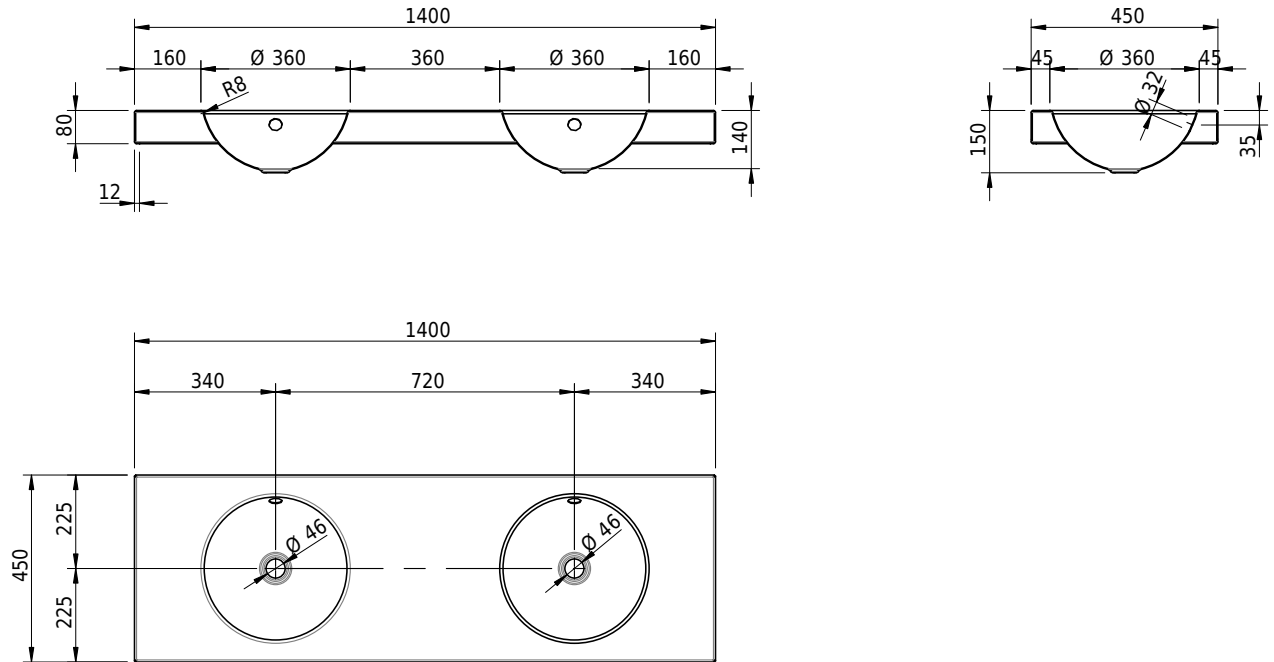

Massskizze

Schmidlin ORBIS Aufsatzbecken

140 x 45 x 8 cm

mit Überlauf, inkl. Befestigungszubehör, inkl. Überlaufgarnitur verchromt

Artikel-Nr.: 1573-0001

SGVSB-Nr.: 233458.242

Gewicht: 18 kg

Optionen

- Farbklasse: I,II,III,IV,V [FA0_ _ _]
- Ohne Überlaufloch [UL0]
- GLASUR PLUS [OV01]
- Lochbohrung für Schmidlin Seifenspende [SSP02]
- Spezialanfertigung

Zubehör

- Schmidlin Seifenspende

Ab- und Überlaufgarnituren