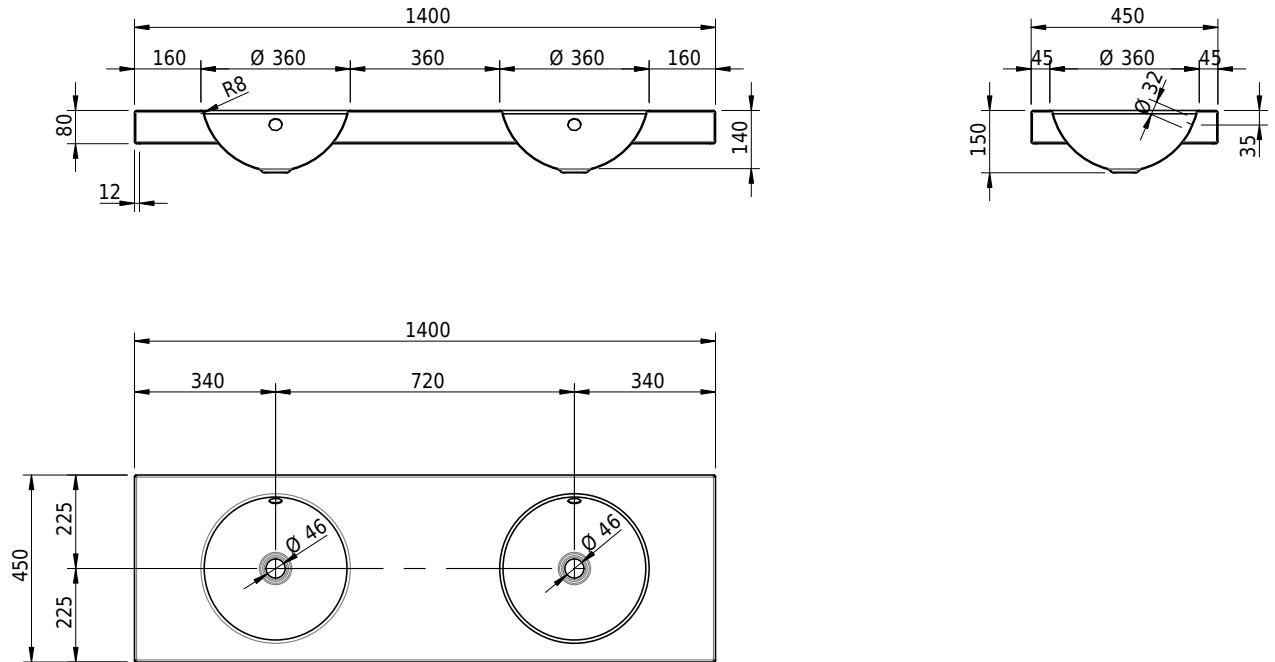

Massskizze

Schmidlin ORBIS Aufsatzbecken

140 x 45 x 8 cm

mit Überlauf, inkl. Befestigungszubehör, inkl. Überlaufgarnitur verchromt

Artikel-Nr.: 1573-0001

SGVSB-Nr.: 233458.242

Gewicht: 18 kg

Optionen

- Farbklasse: I,II,III,IV,V [FA0_ _ _]
- Ohne Überlaufloch [UL0]
- GLASUR PLUS [OV01]
- Lochbohrung für Schmidlin Seifenspender [SSP02]
- Spezialanfertigung

Zubehör

- Schmidlin Seifenspender

Ab- und Überlaufgarnituren