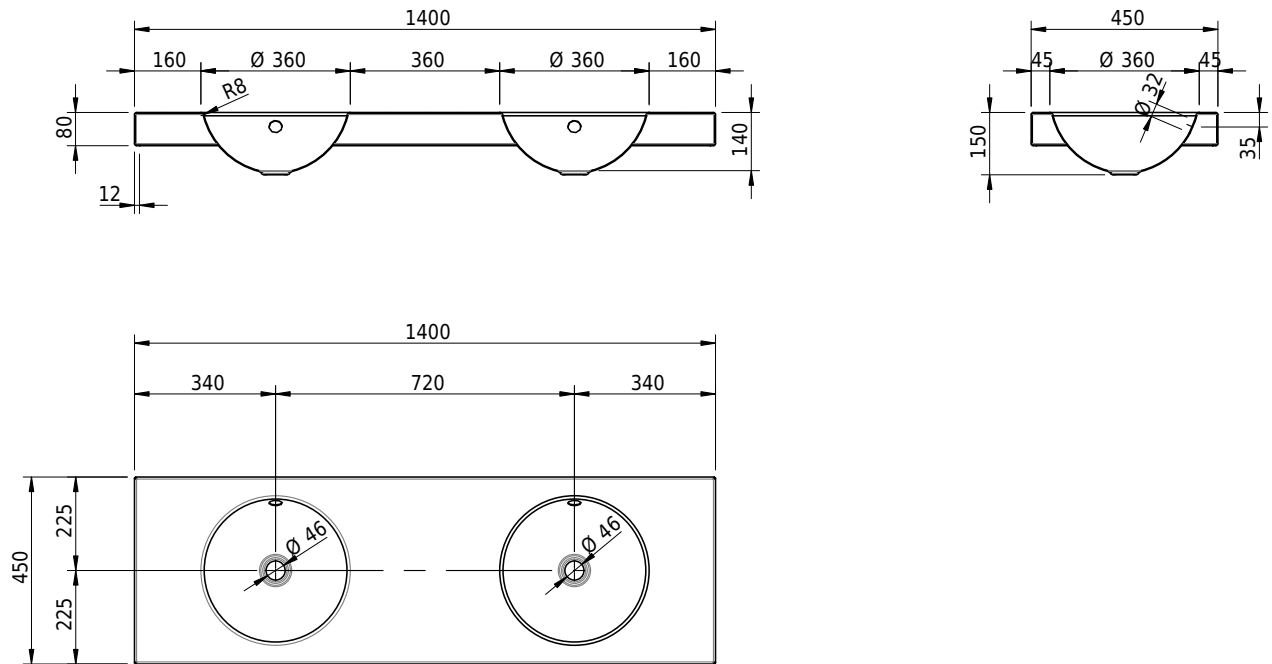

Massskizze

Schmidlin ORBIS Aufsatzbecken

140 x 45 x 8 cm

mit Überlauf, inkl. Befestigungszubehör, inkl. Überlaufgarnitur verchromt

Artikel-Nr.: 1573-0001

SGVSB-Nr.: 233458.242

Gewicht: 18 kg

Optionen

- Farbklasse: I,II,III,IV,V [FA0_ _ _]
- Ohne Überlaufloch [UL0]
- GLASUR PLUS [OV01]
- Lochbohrung für Schmidlin Seifenspender [SSP02]
- Spezialanfertigung

Zubehör

- Schmidlin Seifenspender

Ab- und Überlaufgarnituren