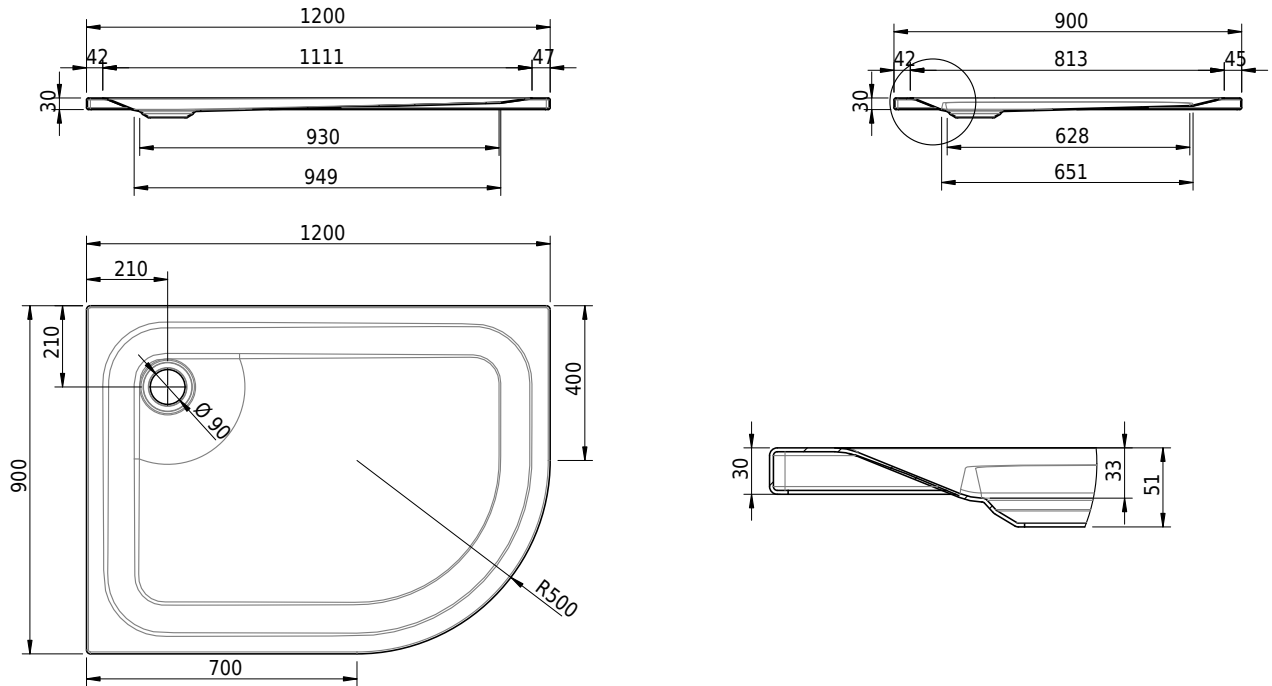

# Schmidlin ECK Duschwanne superflach (3,5 cm)

120 x 90 x 3.5 cm

Ablaufloch ø 90 mm

Artikel-Nr.: 1572-0001

SGVSB-Nr.: 141137

Gewicht: 19 kg

## Optionen

- Farbklasse: I,II,III,IV,V [FA0\_ \_ \_]
- Mit Zargen [Z\_ \_ \_ \_]
- ANTIGLISS PRO
- GLASUR PLUS [OV01]
- Speziallänge -2/+5 cm (beidseitig von -1 bis +2,5cm)
- Scharfkantige Ecke (Radius 5 mm) [EA\_ \_ 04]
- Schürze(n) 50 mm
- Spezialanfertigung