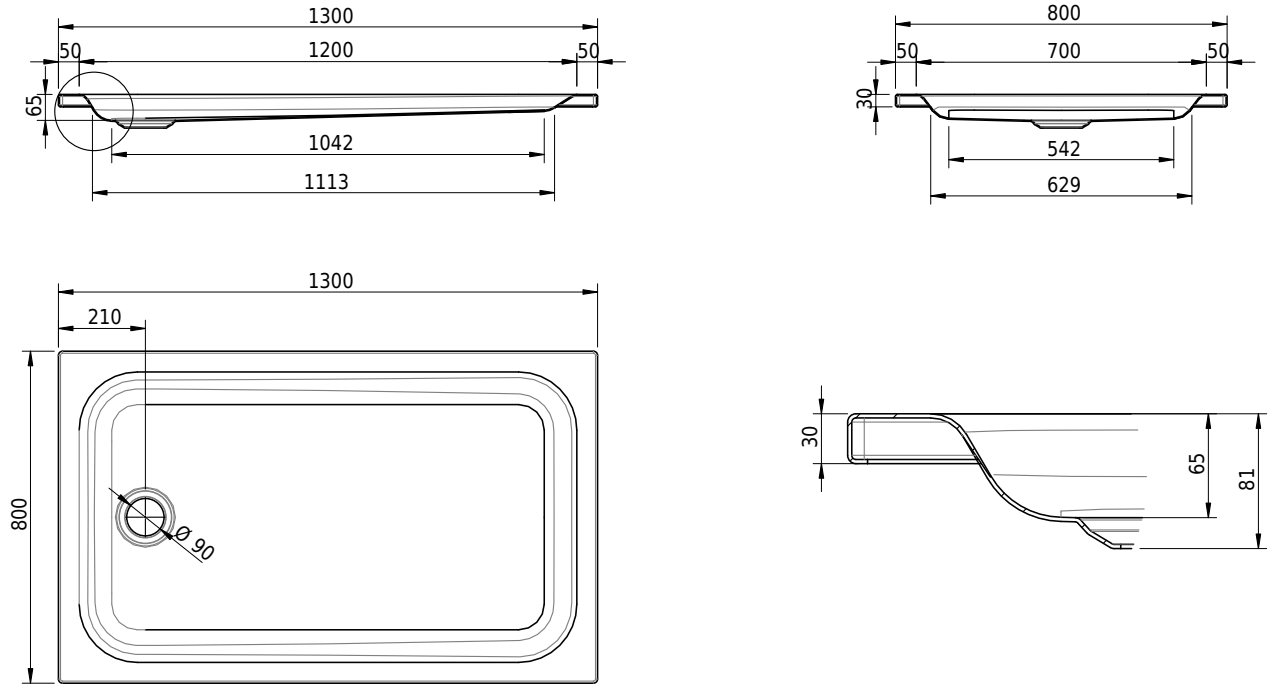

Massskizze

Schmidlin Duschwanne flach (6,5 cm)

130 x 80 x 6.5 cm

Ablaufloch ø 90 mm

Artikel-Nr.: 1571-0001 SGVSB-Nr.: 141622 ST-Nr.: 1311271.100 Gewicht: 28 kg

Optionen

- Farbklasse: I,II,III,IV,V [FA0_ _ _]
- Mit Zargen [Z_ _ _ _]
- ANTIGLISS PRO
- GLASUR PLUS [OV01]
- Speziallänge -2/+5 cm (beidseitig von -1 bis +2,5cm)
- Scharfkantige Ecke (Radius 5 mm) [EA_ _ 04]
- Geschnittene Ecke [EA_ _ 03]
- Abgerundete Ecke [EA_ _ 02]
- Schürze(n) 75 mm
- Schürze(n) 100 mm
- Schürze(n) Spezialhöhe

Zubehör

- Duschwannen-Fusset 4/6/8 (SIA 181), mit/ohne Dichtband
- Duschwannen-Montagerahmen BASIC (SIA 181)
- Montagesystem Schmidlin OMNIA (SIA 181)
- Schmidlin Zargen-Montagewinkel (SIA 181), Satz (4 Stück)
- Zargengummiprofil