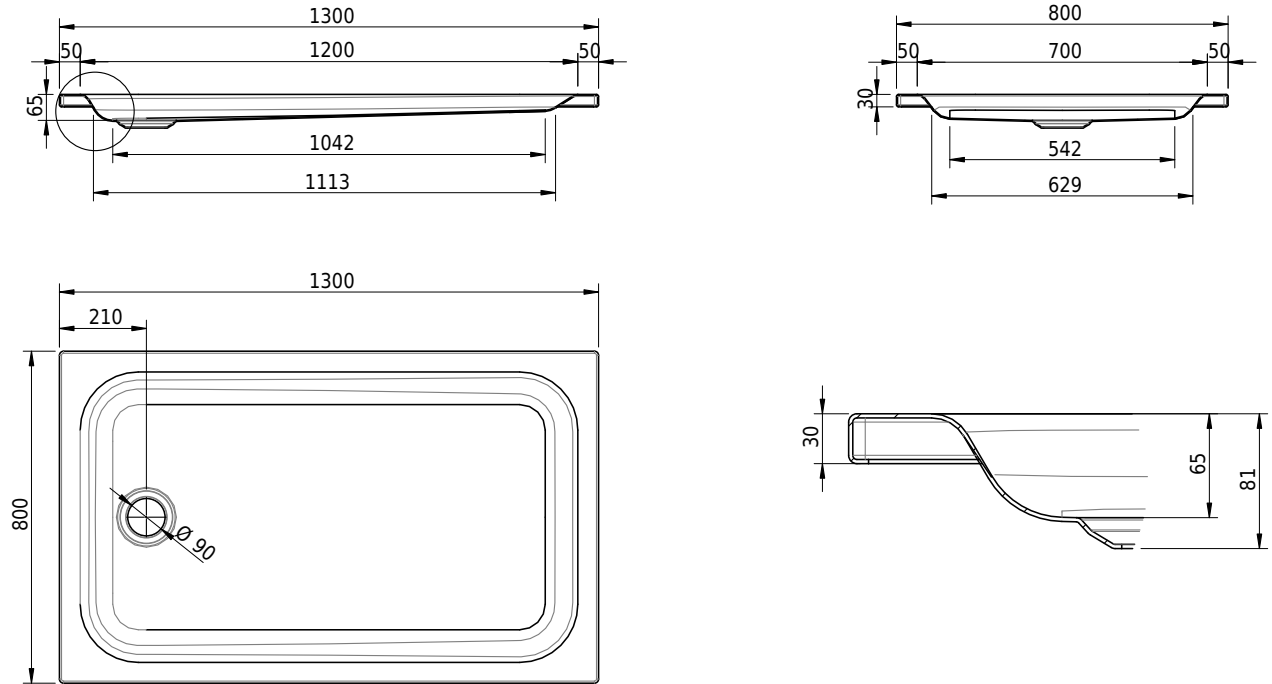

## Massskizze

**Schmidlin Duschwanne flach (6,5 cm)**

130 x 80 x 6.5 cm

Ablaufloch  $\varnothing$  90 mm

Artikel-Nr.: 1571-0001

SGVSB-Nr.: 141622

ST-Nr.: 1311271.100

Gewicht: 28 kg

**Optionen**

- Farbklasse: I,II,III,IV,V [FA0\_ \_ \_]
- Mit Zargen [Z\_ \_ \_ \_]
- ANTIGLISS PRO
- GLASUR PLUS [OV01]
- Speziallänge -2/+5 cm (beidseitig von -1 bis +2,5cm)
- Scharfkantige Ecke (Radius 5 mm) [EA\_ \_ 04]
- Geschnittene Ecke [EA\_ \_ 03]
- Abgerundete Ecke [EA\_ \_ 02]
- Schürze(n) 75 mm
- Schürze(n) 100 mm
- Schürze(n) Spezialhöhe

**Zubehör**

- Duschwannen-Fusset 4/6/8 (SIA 181), mit/ohne Dichtband
- Duschwannen-Montagerahmen BASIC (SIA 181)
- Montagesystem Schmidlin OMNIA (SIA 181)
- Schmidlin Zargen-Montagewinkel (SIA 181), Satz (4 Stück)
- Zargengummiprofil