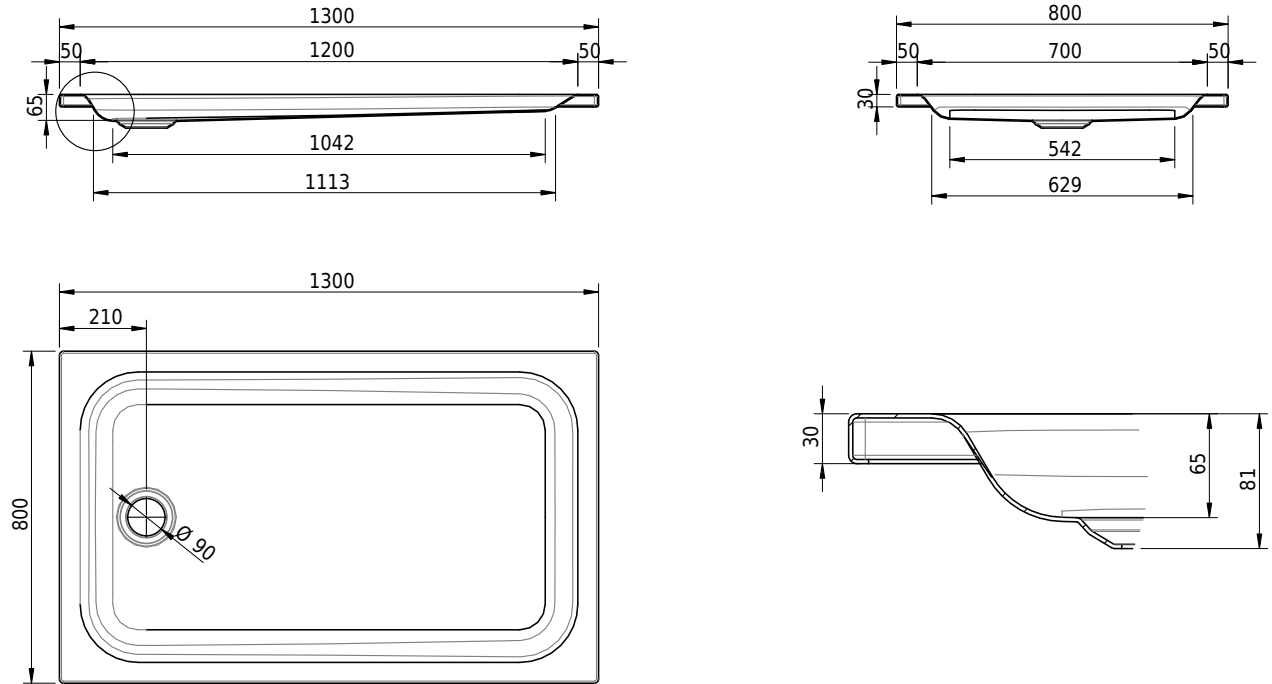

# Schmidlin Duschwanne flach (6,5 cm)

130 x 80 x 6.5 cm

Ablaufloch  $\varnothing$  90 mm

Artikel-Nr.: 1571-0001    SGVSB-Nr.: 141622    ST-Nr.: 1311271.100    Gewicht: 28 kg

## Optionen

- Farbklasse: I,II,III,IV,V [FA0\_ \_ \_]
- Mit Zargen [Z\_ \_ \_ \_]
- ANTIGLISS PRO
- GLASUR PLUS [OV01]
- Speziallänge -2/+5 cm (beidseitig von -1 bis +2,5cm)
- Scharfkantige Ecke (Radius 5 mm) [EA\_ \_ 04]
- Geschnittene Ecke [EA\_ \_ 03]
- Abgerundete Ecke [EA\_ \_ 02]
- Schürze(n) 75 mm
- Schürze(n) 100 mm
- Schürze(n) Spezialhöhe

## Zubehör

- Duschwannen-Fusset 4/6/8 (SIA 181), mit/ohne Dichtband
- Duschwannen-Montagerahmen BASIC (SIA 181)
- Montagesystem Schmidlin OMNIA (SIA 181)
- Schmidlin Zargen-Montagewinkel (SIA 181), Satz (4 Stück)
- Zargengummiprofil