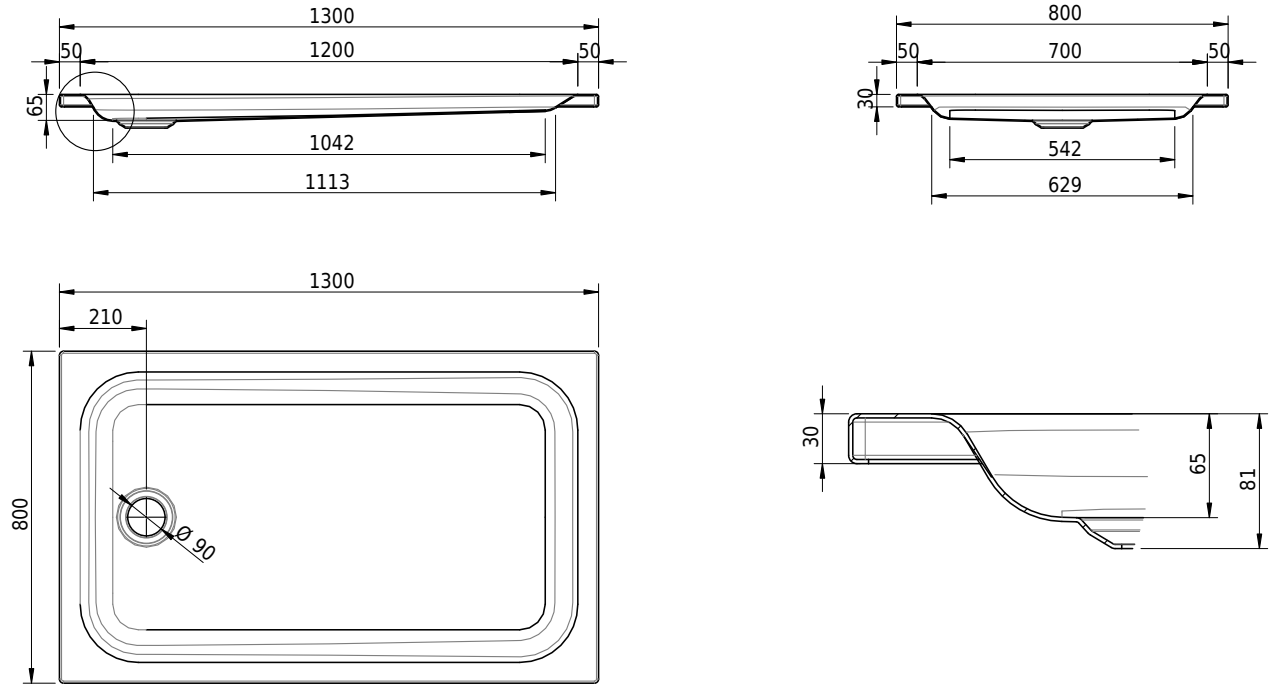

Massskizze

Schmidlin Duschwanne flach (6,5 cm)

130 x 80 x 6.5 cm

Ablaufloch \varnothing 90 mm

Artikel-Nr.: 1571-0001 SGVSB-Nr.: 141622 ST-Nr.: 1311271.100 Gewicht: 28 kg

Optionen

- Farbklasse: I,II,III,IV,V [FA0_ _ _]
- Mit Zargen [Z_ _ _ _]
- ANTIGLISS PRO
- GLASUR PLUS [OV01]
- Speziallänge -2/+5 cm (beidseitig von -1 bis +2,5cm)
- Scharfkantige Ecke (Radius 5 mm) [EA_ _ 04]
- Geschnittene Ecke [EA_ _ 03]
- Abgerundete Ecke [EA_ _ 02]
- Schürze(n) 75 mm
- Schürze(n) 100 mm
- Schürze(n) Spezialhöhe

Zubehör

- Duschwannen-Fussset 4/6/8 (SIA 181), mit/ohne Dichtband
- Duschwannen-Montagerahmen BASIC (SIA 181)
- Montagesystem Schmidlin OMNIA (SIA 181)
- Schmidlin Zargen-Montagewinkel (SIA 181), Satz (4 Stück)
- Zargengummiprofil