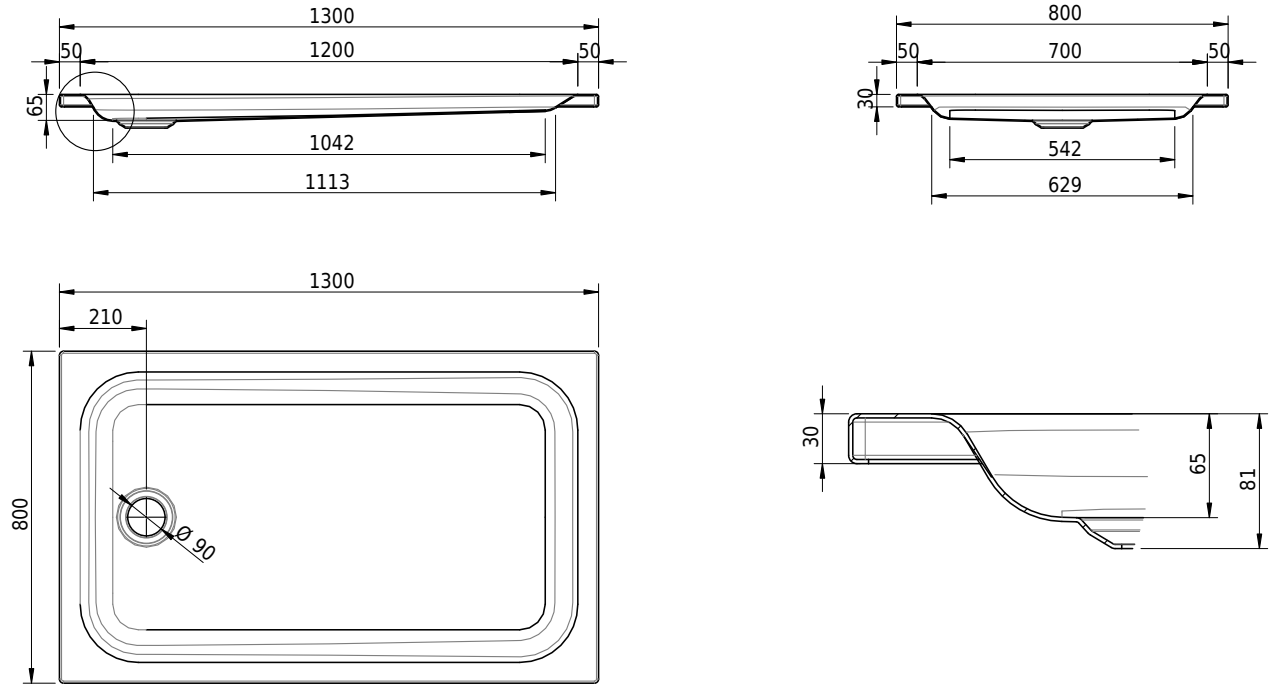

## Massskizze

**Schmidlin Duschwanne flach (6,5 cm)**

130 x 80 x 6.5 cm

Ablaufloch  $\varnothing$  90 mm

Artikel-Nr.: 1571-0001    SGVSB-Nr.: 141622    ST-Nr.: 1311271.100    Gewicht: 28 kg

**Optionen**

- Farbklasse: I,II,III,IV,V [FA0\_ \_ \_]
- Mit Zargen [Z\_ \_ \_]
- ANTIGLISS PRO
- GLASUR PLUS [OV01]
- Speziallänge -2/+5 cm (beidseitig von -1 bis +2,5cm)
- Scharfkantige Ecke (Radius 5 mm) [EA\_ \_ 04]
- Geschnittene Ecke [EA\_ \_ 03]
- Abgerundete Ecke [EA\_ \_ 02]
- Schürze(n) 75 mm
- Schürze(n) 100 mm
- Schürze(n) Spezialhöhe

**Zubehör**

- Duschwannen-Fusset 4/6/8 (SIA 181), mit/ohne Dichtband
- Duschwannen-Montagerahmen BASIC (SIA 181)
- Montagesystem Schmidlin OMNIA (SIA 181)
- Schmidlin Zargen-Montagewinkel (SIA 181), Satz (4 Stück)
- Zargengummiprofil