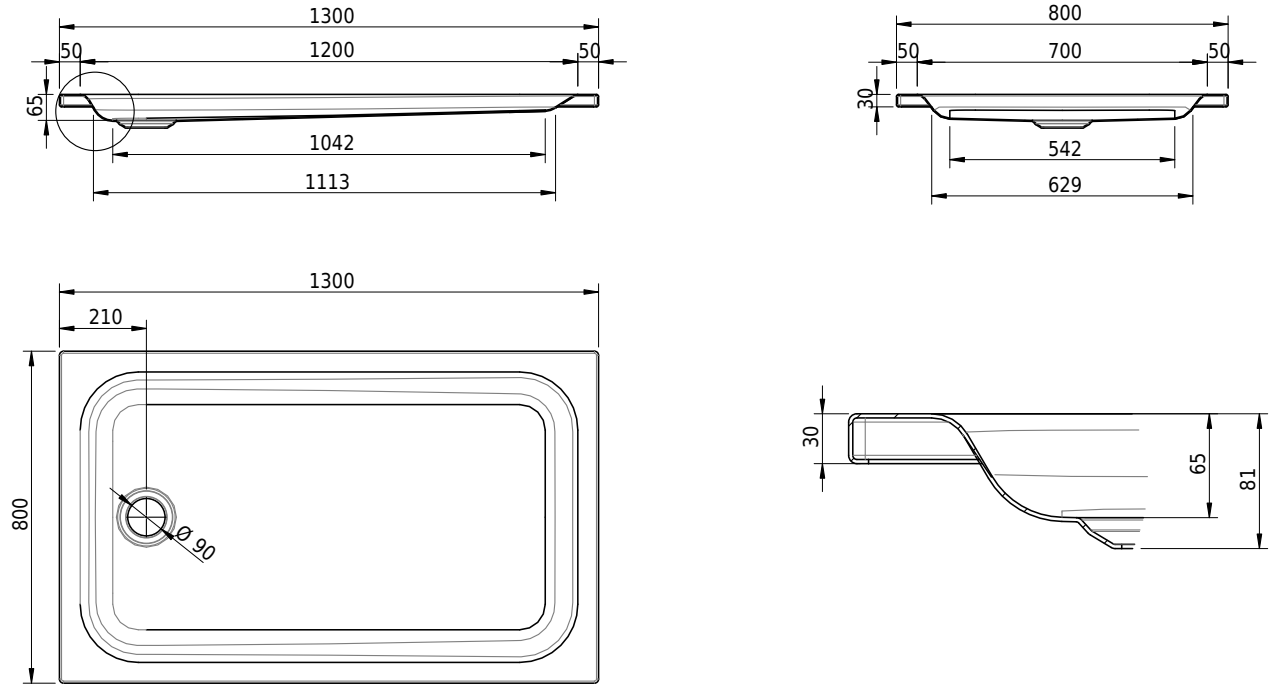

Massskizze

Schmidlin Duschwanne flach (6,5 cm)

130 x 80 x 6.5 cm

Ablaufloch \varnothing 90 mm

Artikel-Nr.: 1571-0001 SGVSB-Nr.: 141622 ST-Nr.: 1311271.100 Gewicht: 28 kg

Optionen

- Farbklasse: I,II,III,IV,V [FA0_ _ _]
- Mit Zargen [Z_ _ _]
- ANTIGLISS PRO
- GLASUR PLUS [OV01]
- Speziallänge -2/+5 cm (beidseitig von -1 bis +2,5cm)
- Scharfkantige Ecke (Radius 5 mm) [EA_ _ 04]
- Geschnittene Ecke [EA_ _ 03]
- Abgerundete Ecke [EA_ _ 02]
- Schürze(n) 75 mm
- Schürze(n) 100 mm
- Schürze(n) Spezialhöhe

Zubehör

- Duschwannen-Fusset 4/6/8 (SIA 181), mit/ohne Dichtband
- Duschwannen-Montagerahmen BASIC (SIA 181)
- Montagesystem Schmidlin OMNIA (SIA 181)
- Schmidlin Zargen-Montagewinkel (SIA 181), Satz (4 Stück)
- Zargengummiprofil