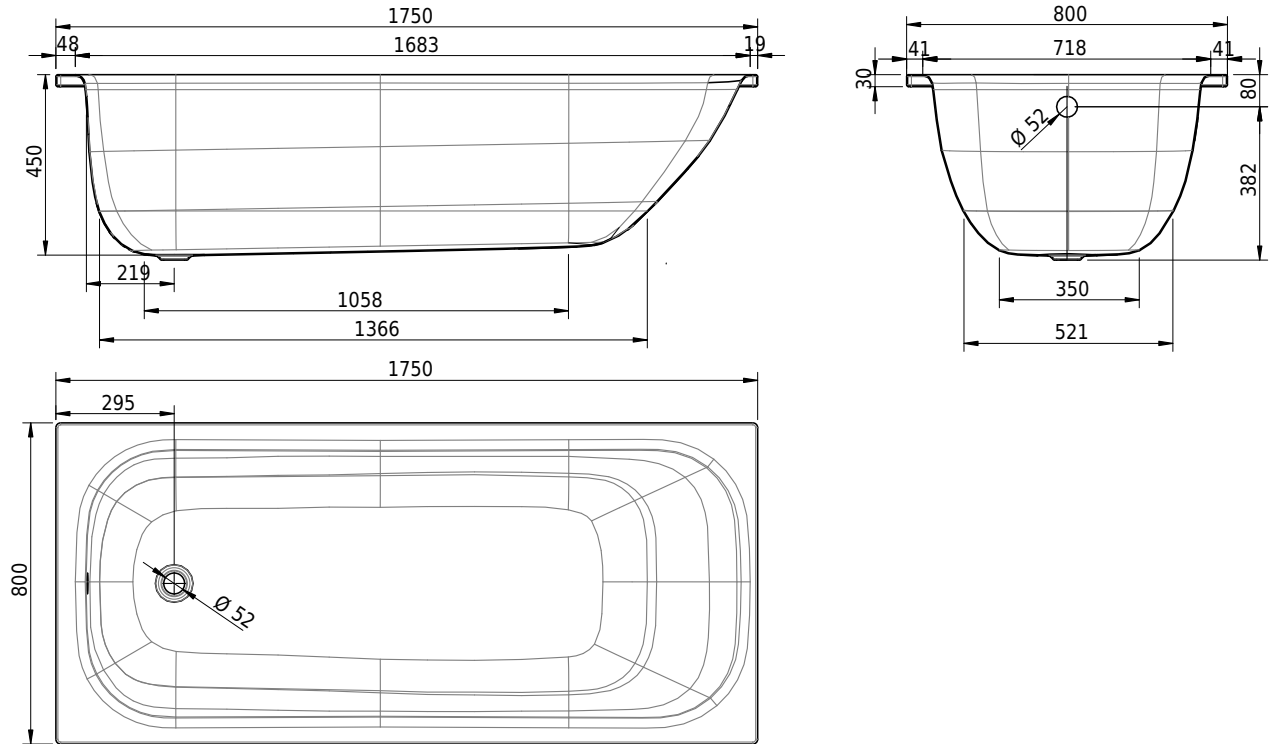

# Schmidlin NORM CLASSIC

175 x 80 x 45 cm

Randhöhe 30 mm

Artikel-Nr.: 1570-0001

SGVSB-Nr.: 113162

Gewicht: 52 kg

Nutzzinhalt\*: 175 l