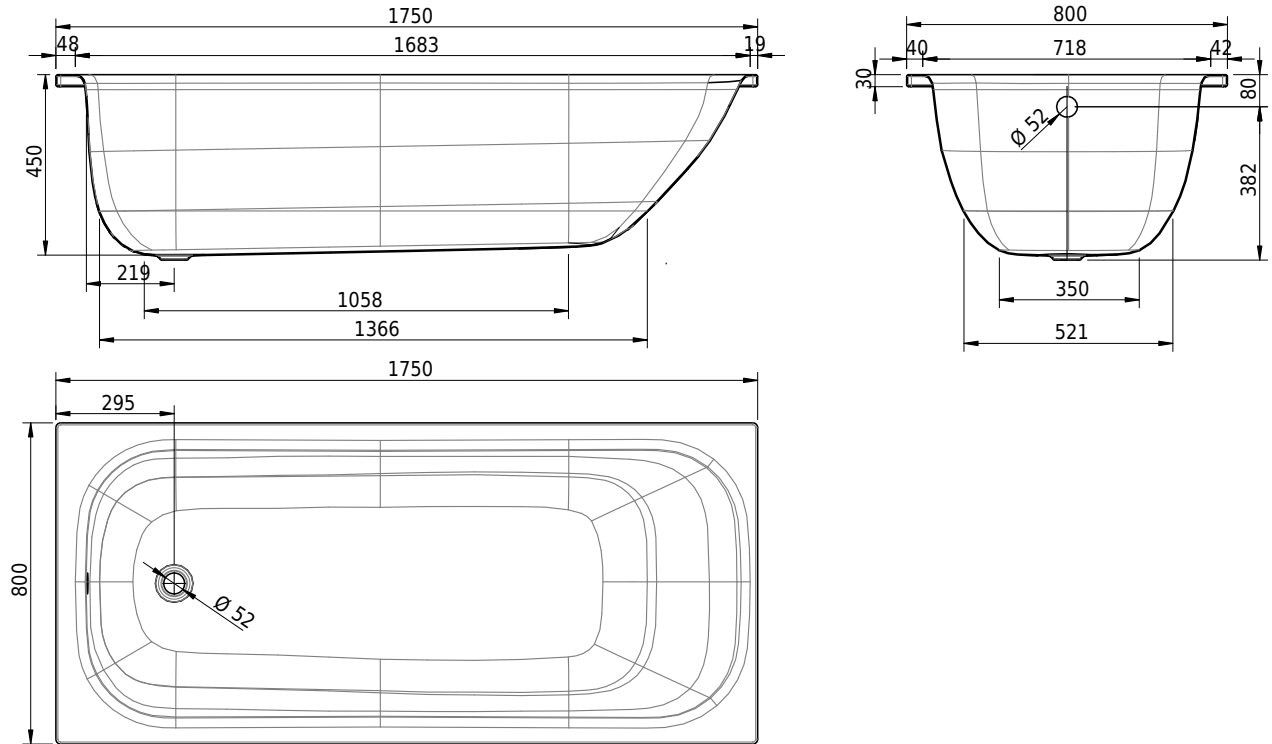

Massskizze

Schmidlin NORM CLASSIC

175 x 80 x 45 cm

Randhöhe 30 mm

Artikel-Nr.: 1570-0001

SGVSB-Nr.: 113162

Gewicht: 52 kg

Nutzzinhalt*: 175 l

- Schmidlin HIGH FIVE 52
- Schmidlin HIGH FIVE 52 TRIO
- Schmidlin SPRING 50
- Viega Multiplex

16.07.2024 Technische Änderungen vorbehalten.

Massangaben in mm

* Nutzzinhalt: Wasserinhalt abzüglich 70 Liter Verdrängung