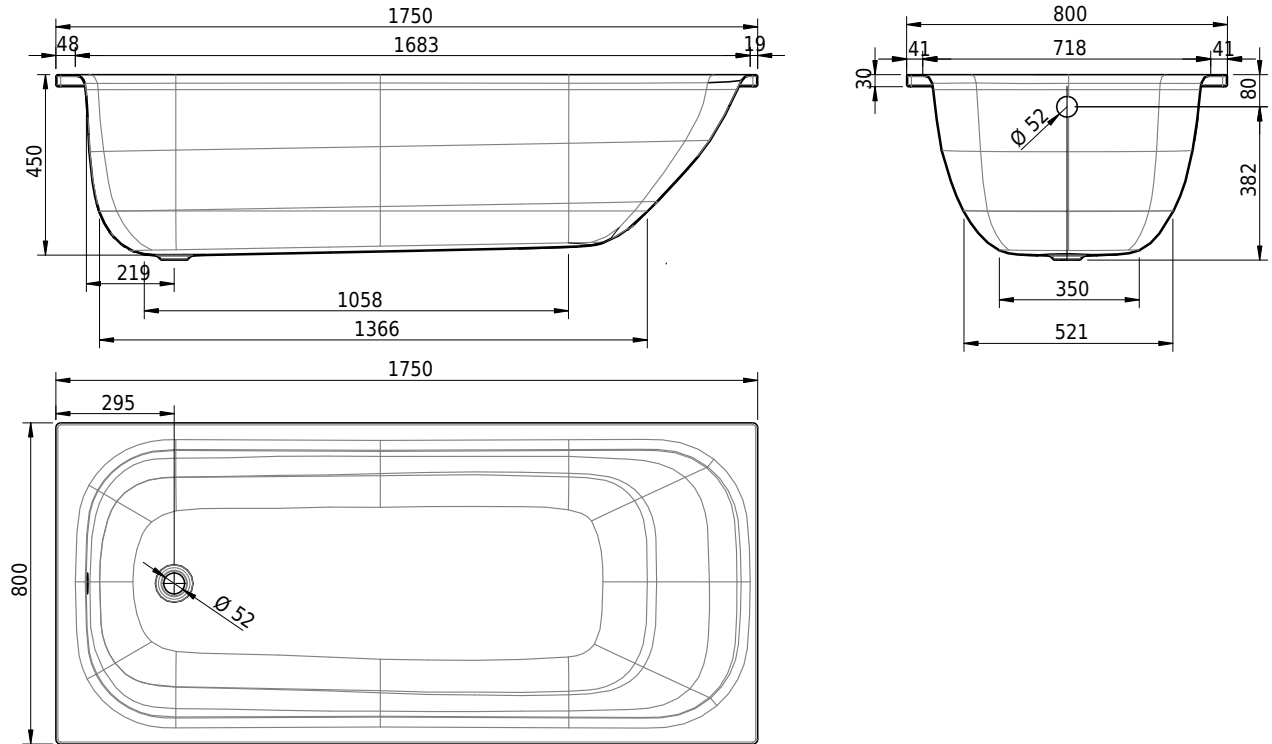

Massskizze

Schmidlin NORM CLASSIC

175 x 80 x 45 cm

Randhöhe 30 mm

Artikel-Nr.: 1570-0001

SGVSB-Nr.: 113162

Gewicht: 52 kg

Nutzzinhalt*: 175 l

- Schmidlin HIGH FIVE 52
- Schmidlin HIGH FIVE 52 TRIO
- Schmidlin SPRING 50
- Viega Multiplex

26.12.2024 Technische Änderungen vorbehalten.

Massangaben in mm

* Nutzzinhalt: Wasserinhalt abzüglich 70 Liter Verdrängung