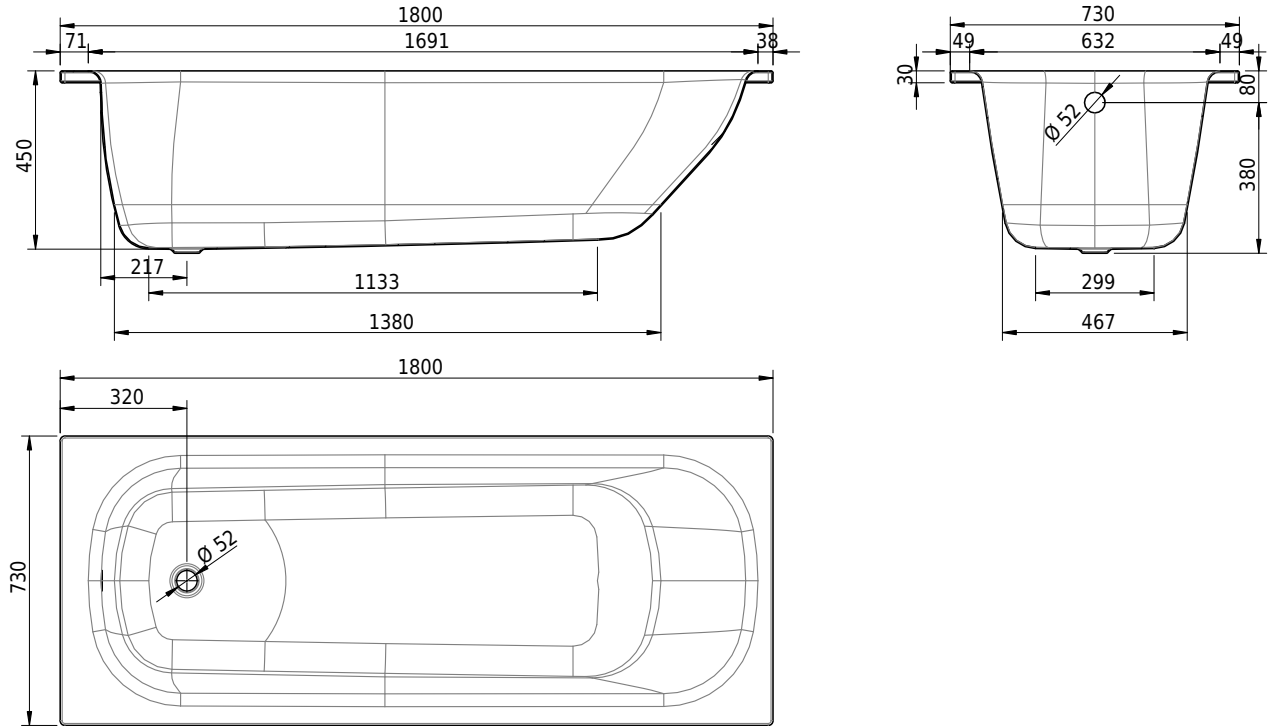

# Schmidlin NORM CLASSIC

180 x 73 x 45 cm

Randhöhe 30 mm

Artikel-Nr.: 1569-0001

SGVSB-Nr.: 113166

Gewicht: 53 kg

Nutzzinhalt\*: 165 l