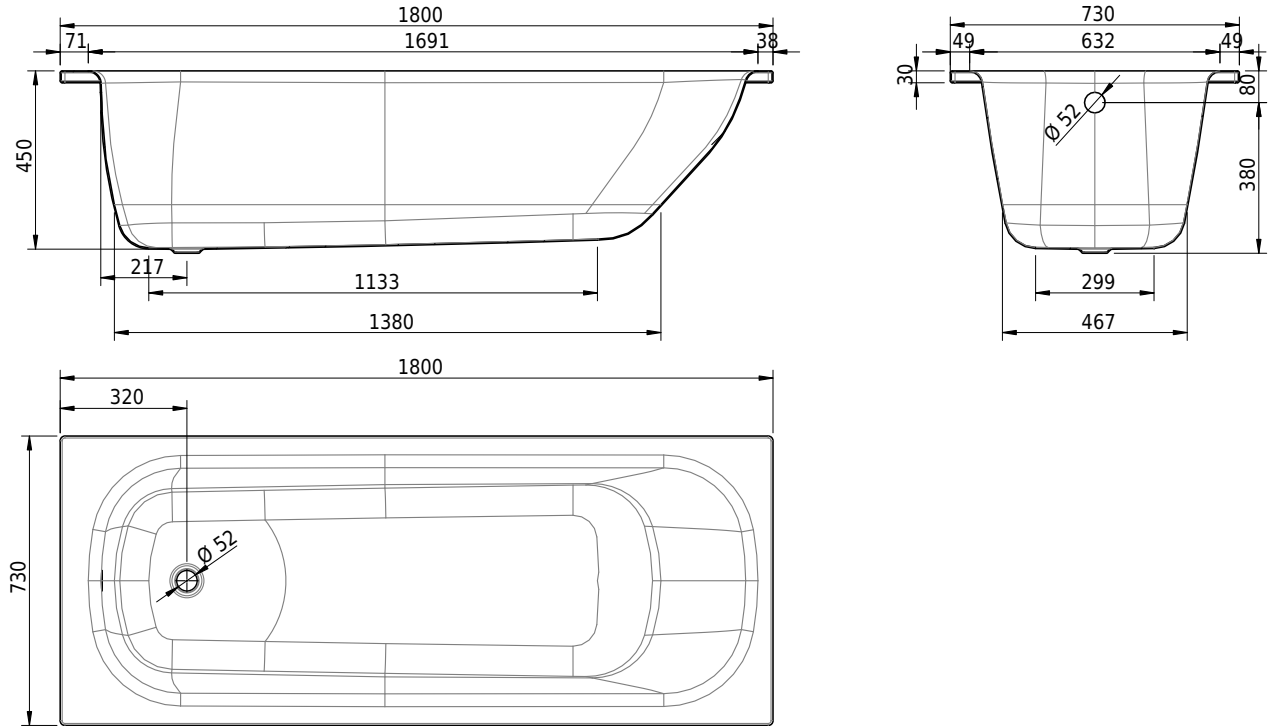

Massskizze

Schmidlin NORM CLASSIC

180 x 73 x 45 cm

Randhöhe 30 mm

Artikel-Nr.: 1569-0001

SGVSB-Nr.: 113166

Gewicht: 53 kg

Nutzzinhalt*: 165 l

- Schmidlin HIGH FIVE 52
- Schmidlin HIGH FIVE 52 TRIO
- Schmidlin SPRING 50
- Viega Multiplex

30.03.2025 Technische Änderungen vorbehalten.

Massangaben in mm

* Nutzzinhalt: Wasserinhalt abzüglich 70 Liter Verdrängung