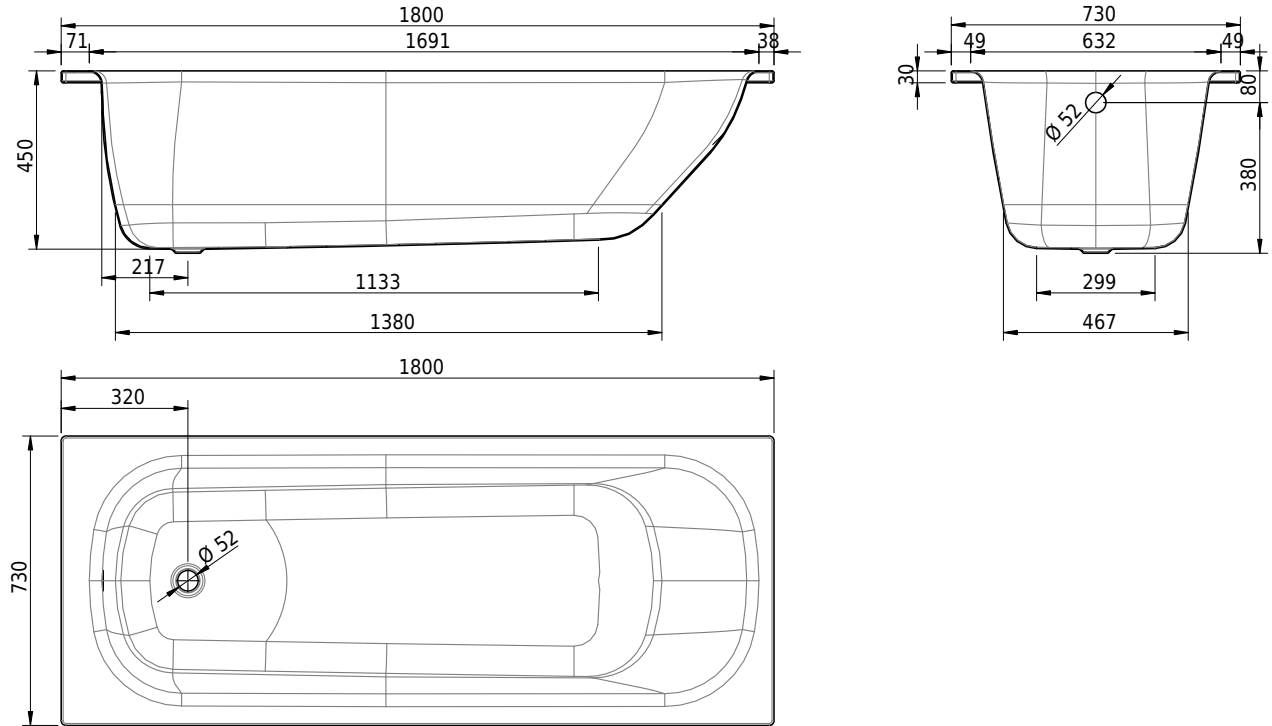

# Schmidlin NORM CLASSIC

180 x 73 x 45 cm

Randhöhe 30 mm

Artikel-Nr.: 1569-0001

SGVSB-Nr.: 113166

Gewicht: 53 kg

Nutzzinhalt\*: 165 l