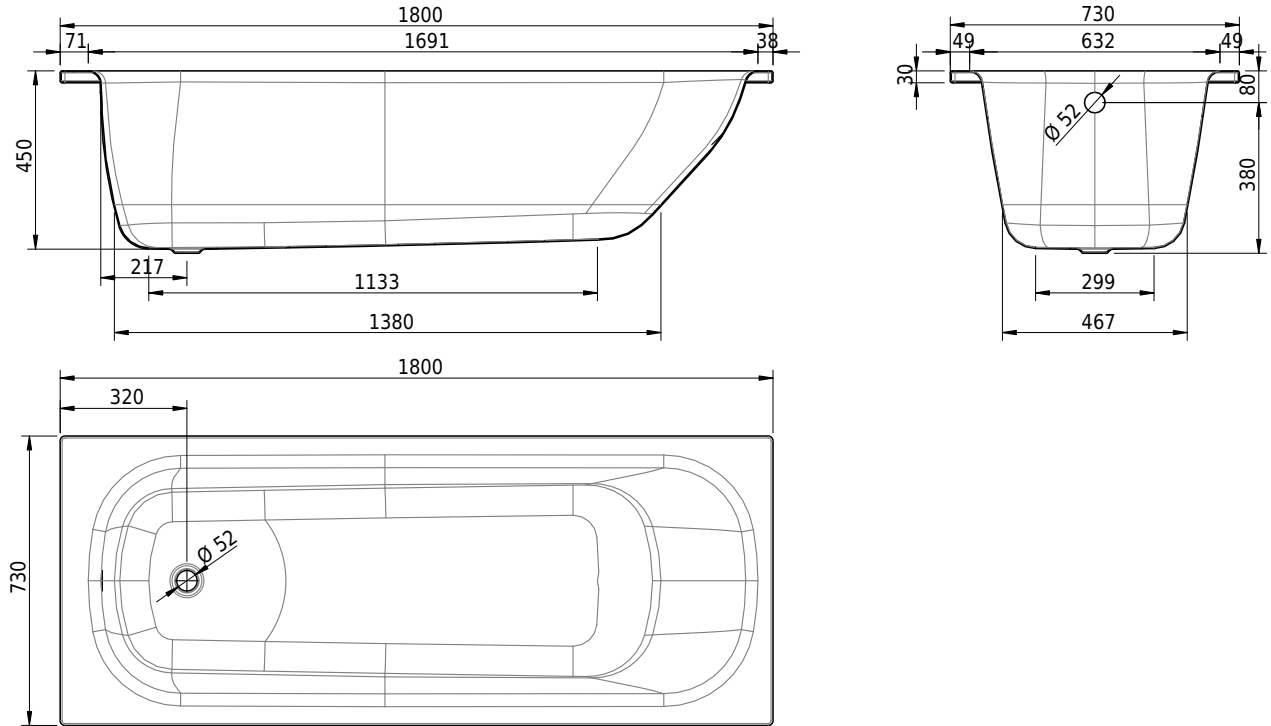

Massskizze

Schmidlin NORM CLASSIC

180 x 73 x 45 cm

Randhöhe 30 mm

Artikel-Nr.: 1569-0001

SGVSB-Nr.: 113166

Gewicht: 53 kg

Nutzzinhalt*: 165 l

- Schmidlin HIGH FIVE 52
- Schmidlin HIGH FIVE 52 TRIO
- Schmidlin SPRING 50
- Viega Multiplex

22.02.2025 Technische Änderungen vorbehalten.

Massangaben in mm

* Nutzzinhalt: Wasserinhalt abzüglich 70 Liter Verdrängung