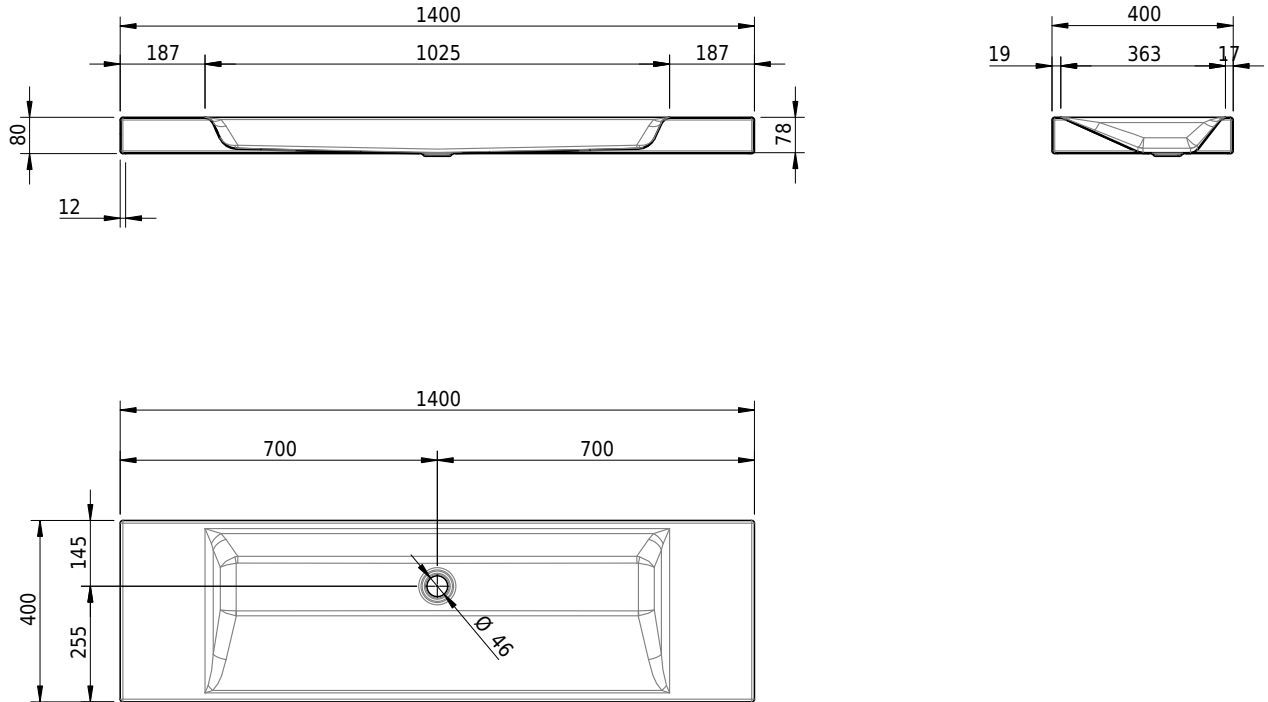

## Massskizze

**Schmidlin STUDIO Aufsatzbecken**

140 x 40 x 8 cm

ohne Überlauf, inkl. Befestigungszubehör

Artikel-Nr.: 1567-0001

SGVSB-Nr.: 233325.242

Gewicht: 18 kg

**Optionen**

- Farbklasse: I,II,III,IV,V [FA0\_ \_]
- GLASUR PLUS [OV01]
- Spezialanfertigung

**Zubehör****Ab- und Überlaufgarnituren**

- Schaftventil 1¼, inkl. Deckel verchromt, nicht verschliessbar
- Schmidlin Schaftventil 1 1/4", inkl. Deckel alpinweiss matt, emailliert, nicht verschliessbar
- Schmidlin Schaftventil 1 1/4", inkl. Deckel emailliert, nicht verschliessbar
- Schmidlin Schaftventil 1 1/4", inkl. Deckel emailliert, übrige Farben, nicht verschliessbar