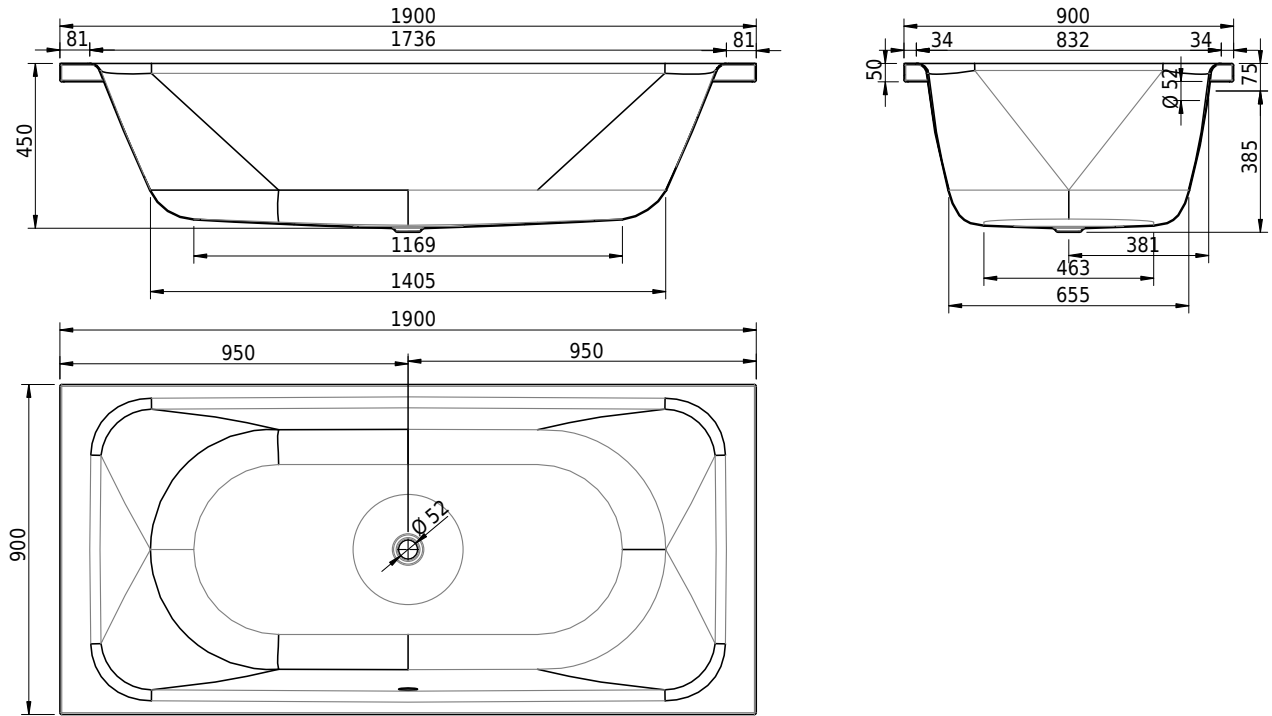

Massskizze

Schmidlin PURISTA

190 x 90 x 45 cm

Randhöhe 50 mm, Eckradius 5mm

Artikel-Nr.: 1566-0001 SGVSB-Nr.: 111235 ST-Nr.: 1111588.100 Gewicht: 59 kg Nutzinhalt*: 240 l

Optionen

- Farbklasse: I,II,III,IV [FA0_ _]
- Mit Zargen [Z_ _ _]
- ANTIGLISS PRO
- GLASUR PLUS [OV01]
- Griff SAFE (1 Stück) [GFT_02]
- Lochbohrung für Schmidlin TOUCH CONTROL [AT0001]
- Einlaufgarnitur Schmidlin SPLASH [SP_ _]
- Schmidlin SOUNDBOX
- Spezialanfertigung