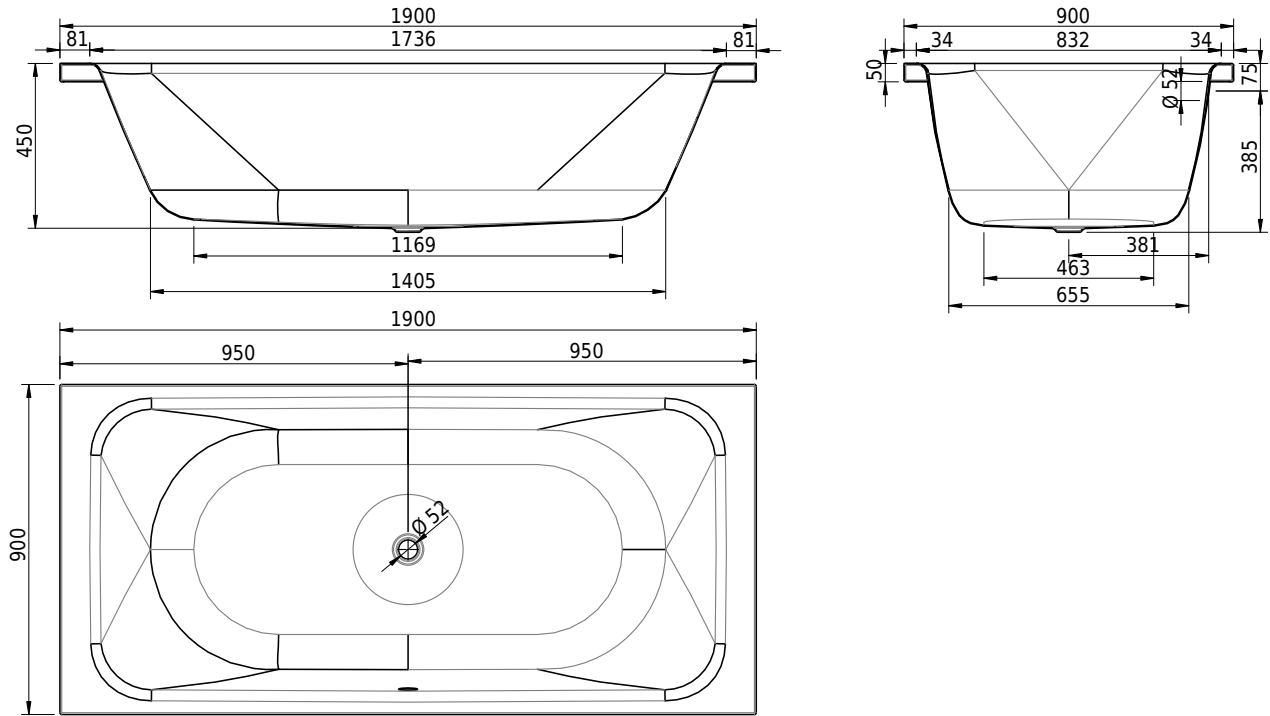

Massskizze

Schmidlin PURISTA

190 x 90 x 45 cm

Randhöhe 50 mm, Eckradius 5mm

Artikel-Nr.: 1566-0001 SGVSB-Nr.: 111235 ST-Nr.: 1111588.100 Gewicht: 59 kg Nutzinhalt*: 240 l

Optionen

- Farbklasse: I,II,III,IV [FA0_ _]
- Mit Zargen [Z_ _ _]
- ANTIGLISS PRO
- GLASUR PLUS [OV01]
- Griff SAFE (1 Stück) [GFT_02]
- Lochbohrung für Schmidlin TOUCH CONTROL [AT0001]
- Einlaufgarnitur Schmidlin SPLASH [SP_ _]
- Schmidlin SOUNDBOX
- Spezialanfertigung