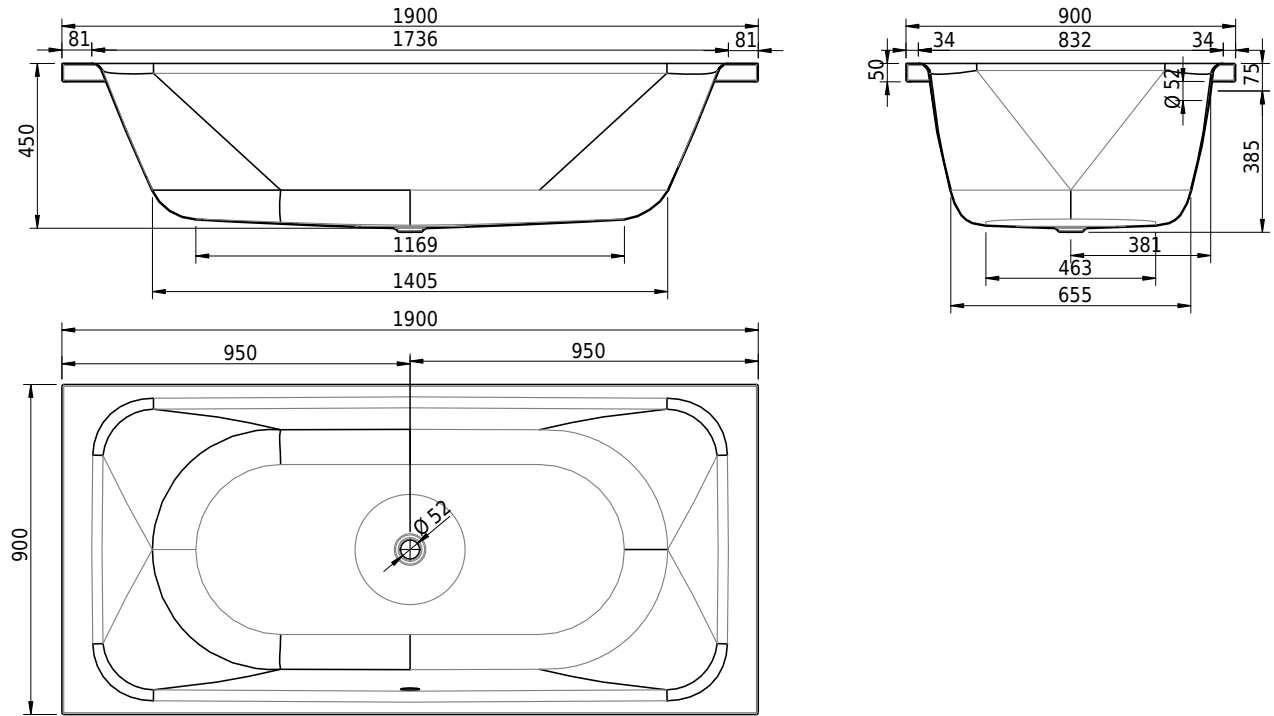

Massskizze

Schmidlin PURISTA

190 x 90 x 45 cm

Randhöhe 50 mm, Eckradius 5mm

Artikel-Nr.: 1566-0001 SGVSB-Nr.: 111235 ST-Nr.: 1111588.100 Gewicht: 59 kg Nutzinhalt*: 240 l

Optionen

- Farbklasse: I,II,III,IV [FA0_ _]
- Mit Zargen [Z_ _ _]
- ANTIGLISS PRO
- GLASUR PLUS [OV01]
- Griff SAFE (1 Stück) [GFT_02]
- Lochbohrung für Schmidlin TOUCH CONTROL [AT0001]
- Einlaufgarnitur Schmidlin SPLASH [SP_ _]
- Schmidlin SOUNDBOX
- Spezialanfertigung

Whirlsysteme

- Schmidlin JET [WS01]
- Schmidlin SPA [WS02]
- Schmidlin JET+SPA [WS03]
- Schmidlin SILENT [WS04]
- Schmidlin AQUA SILENT [WS06]

Zubehör

- Schmidlin Badewannen-Montagesystem (SIA 181)
- Schmidlin Badewannen-Montagesystem (SIA 181), mit Dichtband
- Schmidlin INFINITY Badewannenträger (SIA 181)
- Schmidlin Schürzensets (SIA 181)
- Schmidlin Vormauerungsband (SIA 181), Rolle zu 3 m
- Schmidlin Zargen-Montagewinkel (SIA 181), Satz (4 Stück)
- Zargengummiprofil