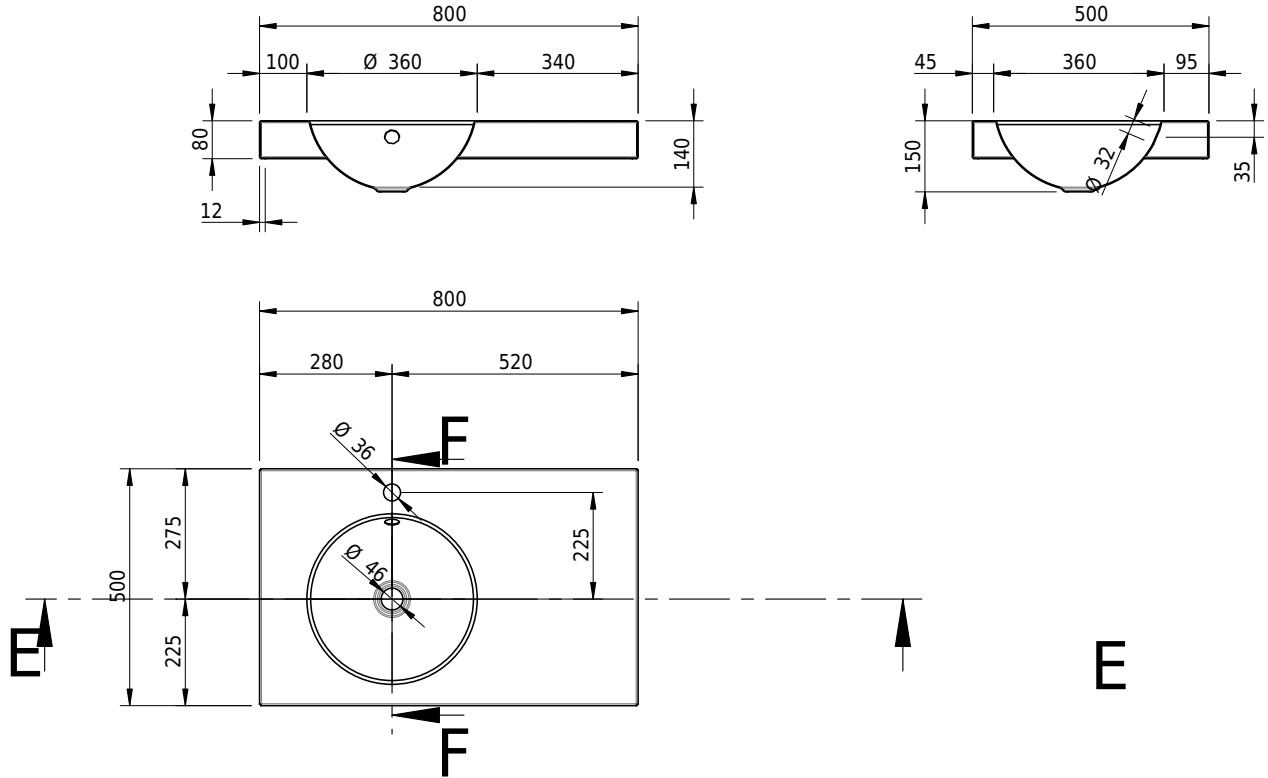

Massskizze

Schmidlin ORBIS Aufsatzbecken

80 x 50 x 8 cm

mit Überlauf, inkl. Befestigungszubehör, inkl. Überlaufgarnitur verchromt

Artikel-Nr.: 1561-0002

SGVSB-Nr.: 233402.100.241

Gewicht: 11 kg

Optionen

- Farbklasse: I,II,III,IV,V [FA0_ _ _]
- Ohne Überlaufloch [UL0]
- GLASUR PLUS [OV01]
- Armaturenloch hinten rechts
- Löcher für 3-Loch Armatur [WT_ALS01]
- Lochbohrung für Schmidlin Seifenspender [SSP02]
- Runde Lochbohrung nach Mass [WT_ALS02]
- Spezialanfertigung