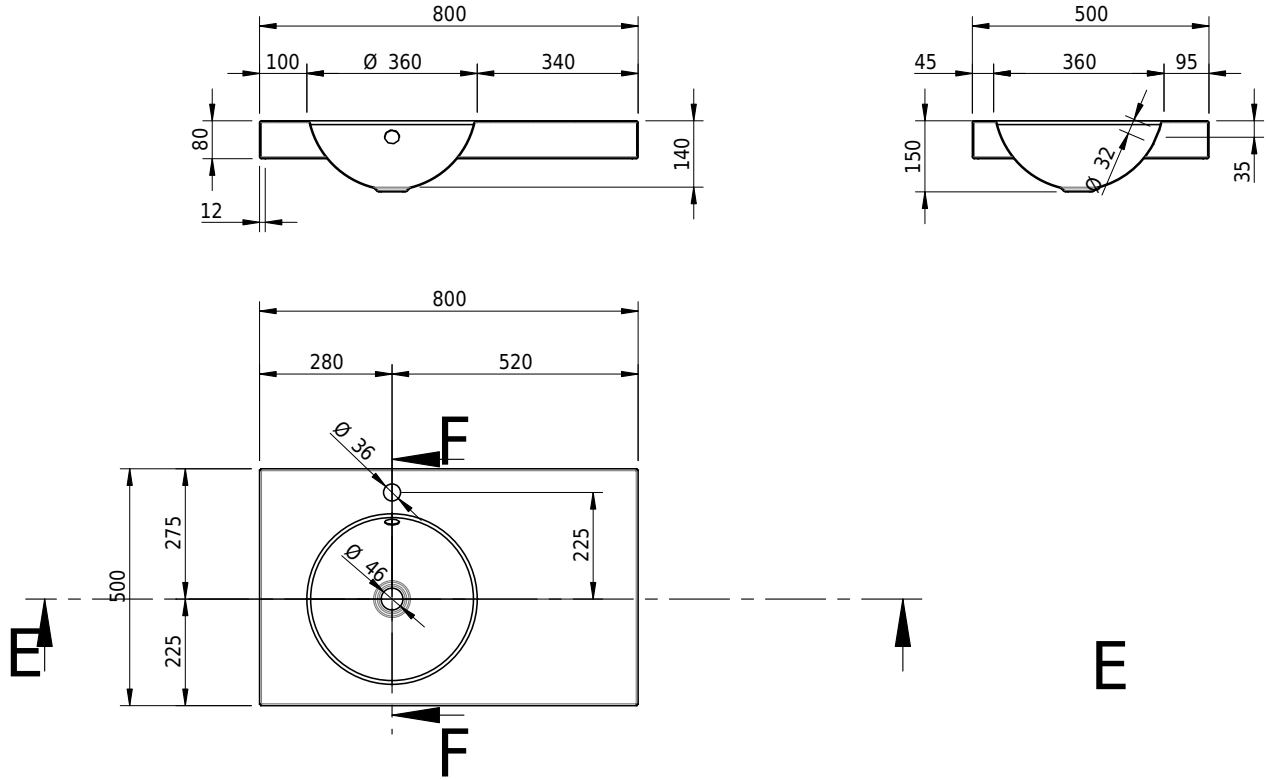

# Schmidlin ORBIS Aufsatzbecken

80 x 50 x 8 cm

mit Überlauf, inkl. Befestigungszubehör, inkl. Überlaufgarnitur verchromt

Artikel-Nr.: 1561-0002

SGVSB-Nr.: 233402.100.241

Gewicht: 11 kg