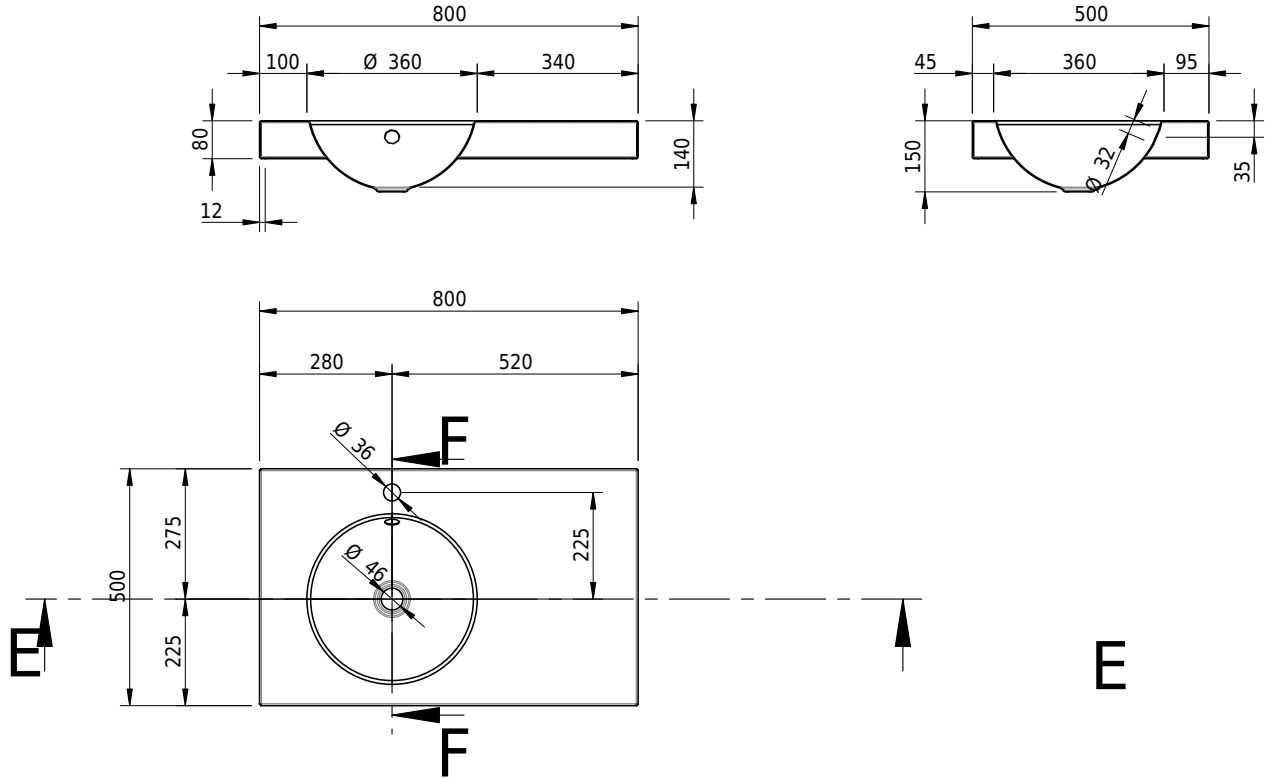

Massskizze

Schmidlin ORBIS Aufsatzbecken

80 x 50 x 8 cm

mit Überlauf, inkl. Befestigungszubehör, inkl. Überlaufgarnitur verchromt

Artikel-Nr.: 1561-0002

SGVSB-Nr.: 233402.100.241

Gewicht: 11 kg

Optionen

- Farbklasse: I,II,III,IV,V [FA0_ _]
- Ohne Überlaufloch [UL0]
- GLASUR PLUS [OV01]
- Armaturenloch hinten rechts
- Löcher für 3-Loch Armatur [WT_ALS01]
- Lochbohrung für Schmidlin Seifenspender [SSP02]
- Runde Lochbohrung nach Mass [WT_ALS02]
- Spezialanfertigung