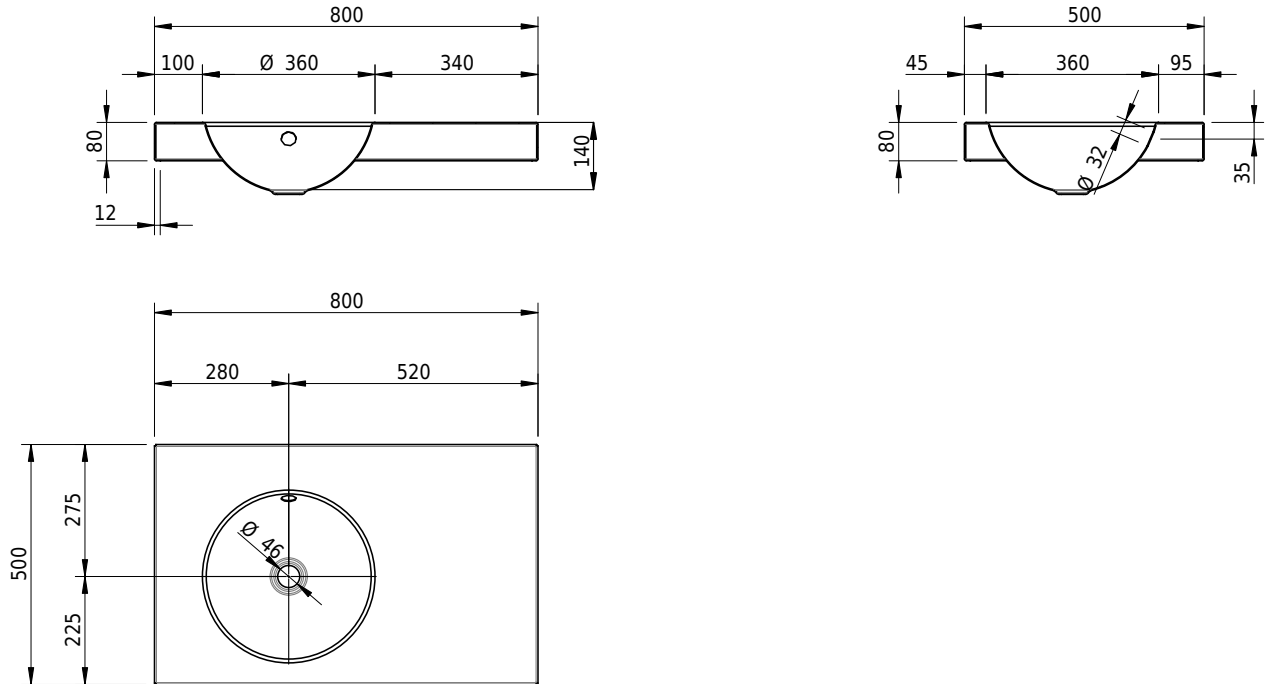

## Massskizze

**Schmidlin ORBIS Aufsatzbecken**

80 x 50 x 8 cm

mit Überlauf, inkl. Befestigungszubehör, inkl. Überlaufgarnitur verchromt

Artikel-Nr.: 1561-0001

SGVSB-Nr.: 233402.242

Gewicht: 11 kg

**Optionen**

- Farbklasse: I,II,III,IV,V [FA0\_ \_]
- Ohne Überlaufloch [UL0]
- GLASUR PLUS [OV01]
- Löcher für 3-Loch Armatur [WT\_ALS01]
- Lochbohrung für Schmidlin Seifenspender [SSP02]
- Runde Lochbohrung nach Mass [WT\_ALS02]
- Spezialanfertigung