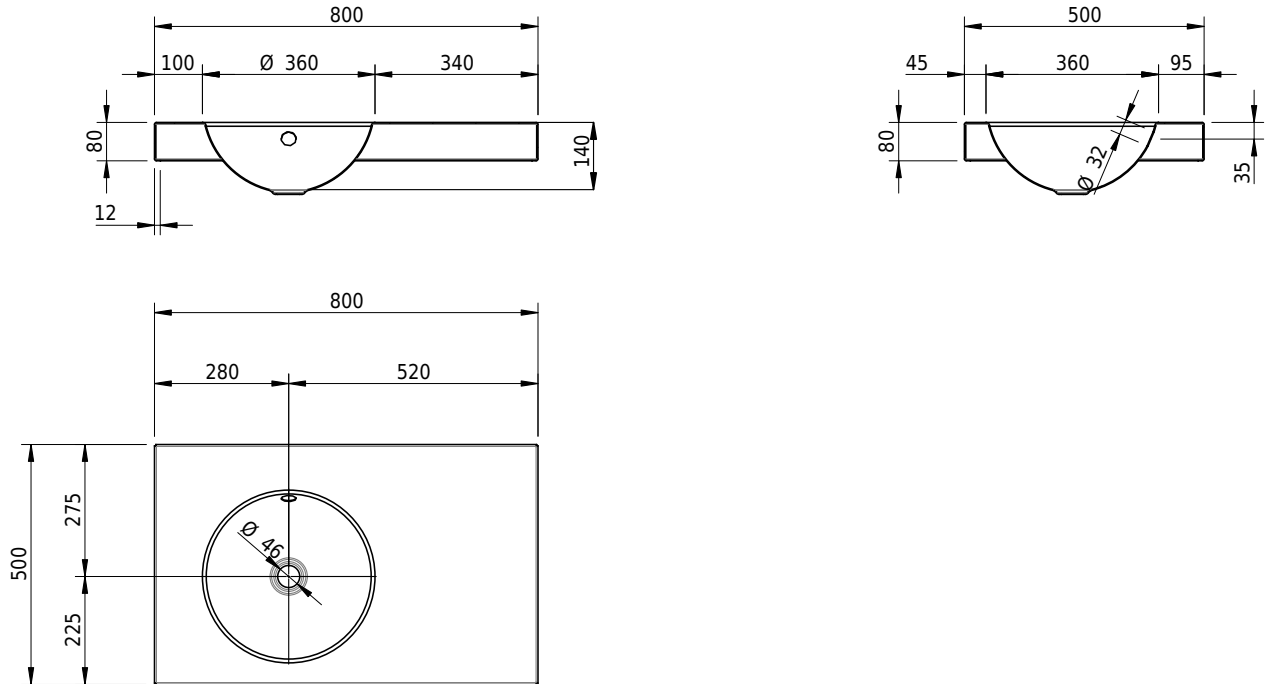

Massskizze

Schmidlin ORBIS Aufsatzbecken

80 x 50 x 8 cm

mit Überlauf, inkl. Befestigungszubehör, inkl. Überlaufgarnitur verchromt

Artikel-Nr.: 1561-0001

SGVSB-Nr.: 233402.242

Gewicht: 11 kg

Optionen

- Farbklasse: I,II,III,IV,V [FA0_ _]
- Ohne Überlaufloch [UL0]
- GLASUR PLUS [OV01]
- Löcher für 3-Loch Armatur [WT_ALS01]
- Lochbohrung für Schmidlin Seifenspender [SSP02]
- Runde Lochbohrung nach Mass [WT_ALS02]
- Spezialanfertigung