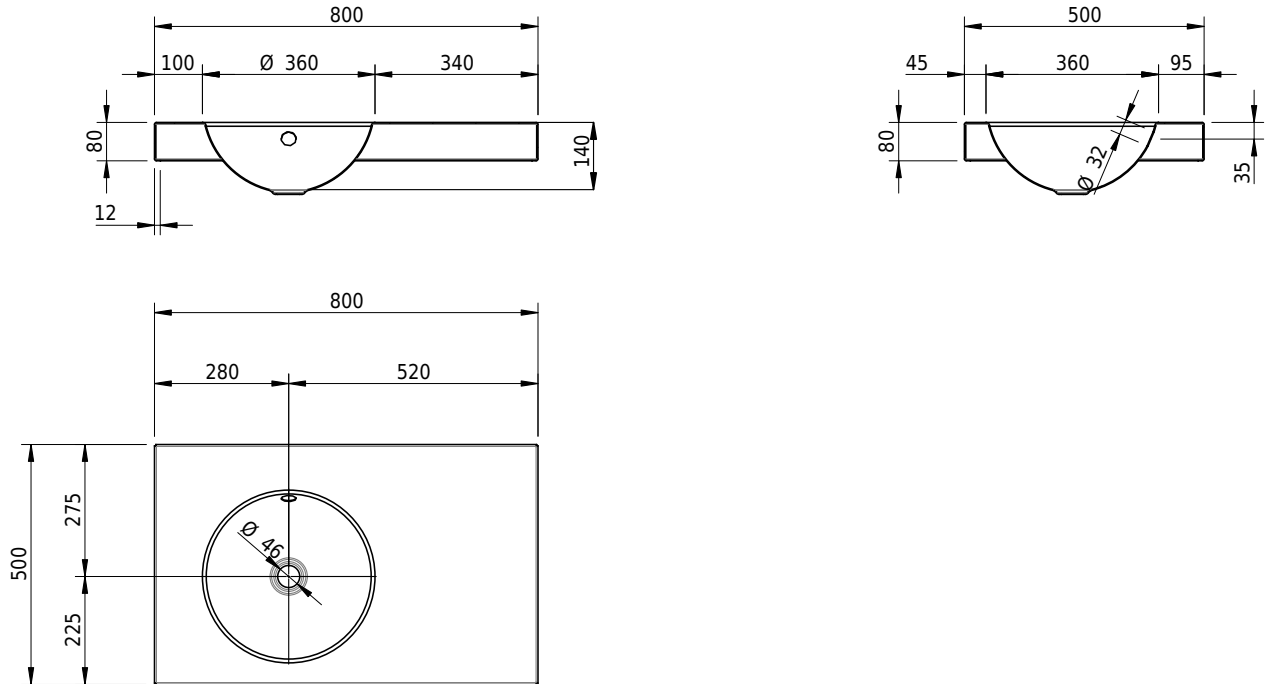

Massskizze

Schmidlin ORBIS Aufsatzbecken

80 x 50 x 8 cm

mit Überlauf, inkl. Befestigungszubehör, inkl. Überlaufgarnitur verchromt

Artikel-Nr.: 1561-0001

SGVSB-Nr.: 233402.242

Gewicht: 11 kg

Optionen

- Farbklasse: I,II,III,IV,V [FA0_ _]
- Ohne Überlaufloch [UL0]
- GLASUR PLUS [OV01]
- Löcher für 3-Loch Armatur [WT_ALS01]
- Lochbohrung für Schmidlin Seifenspender [SSP02]
- Runde Lochbohrung nach Mass [WT_ALS02]
- Spezialanfertigung

Zubehör

- Schmidlin Seifenspender

Ab- und Überlaufgarnituren

- Geberit Clou System inkl. Deckel, verchromt, nur zusammen mit Option «ohne Überlaufloch»
- Schmidlin Pushventil, inkl. Deckel, verchromt, verschliessbar